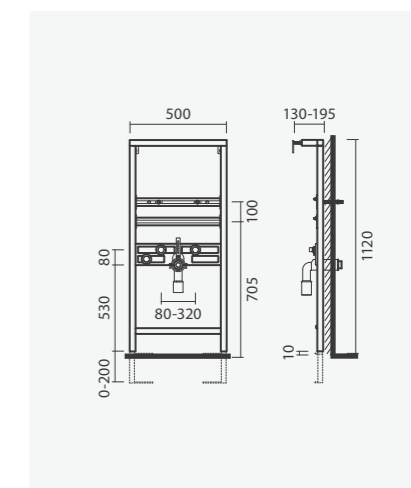

ELEMENTOS DE INSTALAÇÃO STANDARD - LAVATÓRIOS

Elemento de instalação standard

500 x 130-195 x 1120 mm

- > fixação ao chão e à parede
- > aplicação em paredes ligeiras (de encastre)
- > compatível com lavatórios murais
- > estrutura em aço termolacado
- > na embalagem: elemento de instalação e kit de fixação

Referência	Peso	€
SI00 1373 1699 900	13	178,00