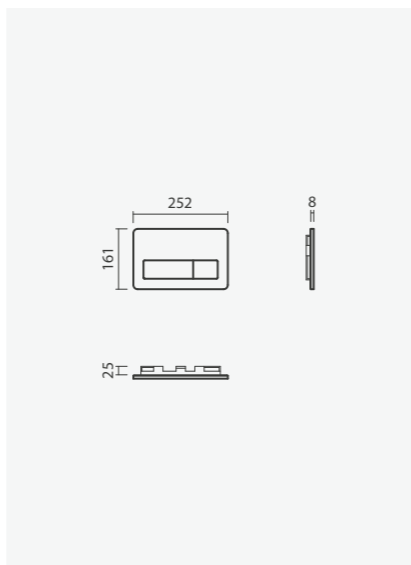

Descarga: placas de comando

PLAN

Placa de comando

- > aplicação mural (de encastre)
- > compatível com sistemas de instalação *Inside*
- > com descarga dupla
- > na embalagem: placa de comando de descarga e kit de fixação

Branco	Peso	€
SI02 0116 6500 000	1	28,00
Cinza mate		
SI02 0116 6511 400	1	40,50
Cromado		
SI02 0116 6512 600	1	40,50
Preto mate		
SI02 0116 6571 600	1	40,50