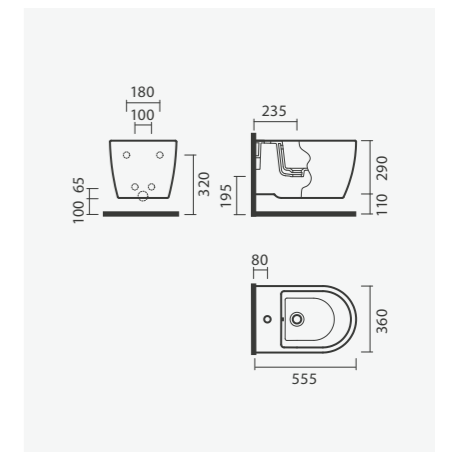

BIDÉS SUSPENSOS

Bidé suspenso 56

360 x 555 x 400 mm

- > na embalagem: bidé e kit de pré-instalação

Referência	Peso	Peças por palete	€
S100 6373 4900 000	24	18	156,00