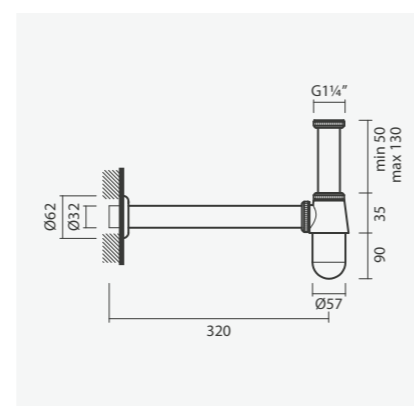

Sifão de descarga 1 1/4"

- > para lavatório ou bidê
- > formato redondo
- > em latão cromado
- > na embalagem: sifão de descarga

Referência	Peso	€
TN50 0085 3219 9900	2	17,50