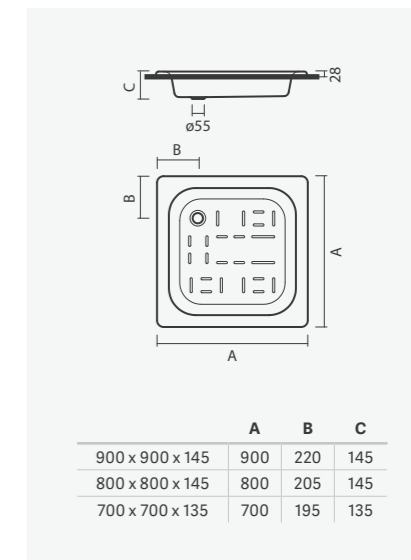

Universal

— CORES

Branco

— SUPERFÍCIE

Antiderrapante

Quadrada

Lisa

Angular

— FORMATOS

Quadrado

Angular

— INSTALAÇÃO

De encastre

— MATERIAIS

Chapa de aço esmaltada

— DESCARGA

Válvula de descarga de
Ø55mm (não incluída)

— NA EMBALAGEM

Base de duche

QUADRADAS

Bases quadradas de encastre

- > aplicação de encastre
- > superfície antiderrapante
- > cuba de 145mm (135mm na medida de 700x700mm) e aba de 28mm
- > na embalagem: base de duche

Medidas	Referência	Peso	P.P.*	€
900 x 900 x 28	S300 0354 9200 000	11	40	126,00
800 x 800 x 28	S300 0300 4300 000	8	50	76,00
700 x 700 x 28	S300 0340 4300 000	6	50	72,00

+ Válvula de descarga sifonada Ø55

- > corpo em plástico e borracha, espelho da válvula em abs cromado
- > na embalagem: válvula de descarga

TN20 0037 7855 0700	1	-	23,50

ANGULARES

Base angular de encastre

- > aplicação de encastre
- > superfície lisa
- > cuba de 120mm e aba de 21mm
- > na embalagem: base de duche

Medidas	Referência	Peso	P.P.*	€
700 x 700 x 21	S302 0421 2000 000	7	15	81,00

+ Válvula de descarga sifonada Ø55

- > corpo em plástico e borracha, espelho da válvula em abs cromado
- > na embalagem: válvula de descarga

TN20 0037 7855 0700	1	-	23,50