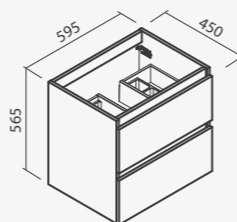

+ Complementos

+ Lavatório Cerâmico

- > aplicação de encaixe (por cima)
- > com furo para torneira central à cuba
- > com furo de nível
- > na embalagem: lavatório

ALUR 61	Peso	Peças por palete	€
S102 0830 0000 000	13	32	129,00
ALUR 121 com 2 cubas			
S102 0830 0000 005	25	10	210,00
RUBY 61			
S102 1632 5200 000	18	24	125,00

+ Pés de Apoio (par)

- > altura de 270 mm
- > na embalagem: pés de apoio (2 unidades) e kit de fixação

S702 0730 0012 600	1	-	33,50

+ Tampos MAPLE 60 e 120

- > tampo de 60 compatível com módulos de gavetas MAPLE 60 (não incluído)
- > tampo de 120 compatível com 2 módulos de gavetas MAPLE 60 lado a lado (não incluído)
- > compatíveis com lavatórios de pousar HELM, HALO, ARENA, TRIK, ORBIT, ELIPSE, e CUP, assim como POP ART, CITY e ALBUS de pousar (não incluído)
- > na embalagem: tampo

Tampo MAPLE 60

N	Branco brilho	Peso	Peças por palete	€
	S702 0950 0000 000	4	25	90,00
N	Nogueira texturado			
	S702 0950 0003 500	4	25	90,00
N	Carvalho texturado			
	S702 0950 0060 900	4	25	90,00
N	Antracite			
	S702 0950 0005 900	4	25	90,00

Tampo MAPLE 120

N	Branco brilho	Peso	Peças por palete	€
	S702 2040 0000 000	8	20	130,00
N	Nogueira texturado			
	S702 2040 0003 500	8	20	130,00
N	Carvalho texturado			
	S702 2040 0060 900	8	20	130,00
N	Antracite			
	S702 2040 0005 900	8	20	130,00