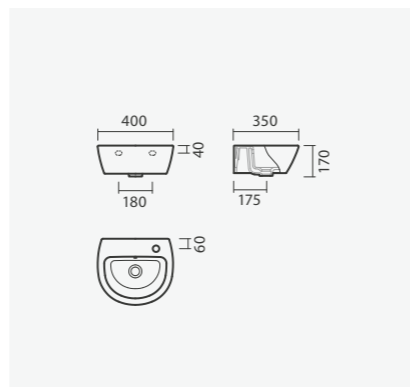

Lavatório 40

400 x 350 x 170 mm

- > aplicação de pousar / mural
- > furo para torneira (à direita da cuba), com furo de nível
- > incompatível com torneiras com sistema cold start
- > na embalagem: lavatório e kit de fixação

Referência	Peso	Peças por palete	€
S100 7811 6900 000	11	48	58,00

Sanita e bidê suspensos POP ART e lavatório de pousar / mural POP ART 57