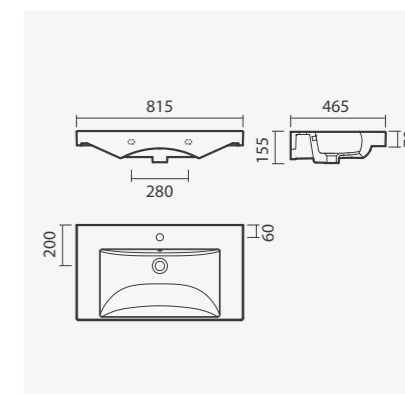

RUBY

Lavatório 82

815 x 465 x 155mm

- > aplicação de encastré (por cima)
- > com furo para torneira central à cuba, com furo de nível
- > na embalagem: lavatório

Referência	Peso	Peças por palete	€
S102 1652 5200 000	19	16	147,00