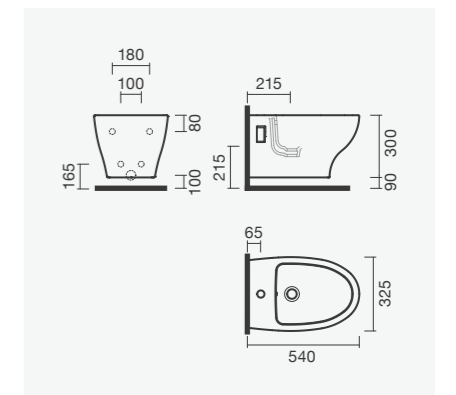

BIDÉS SUSPENSOS

Bidé suspenso 54

325 x 540 x 390 mm

> na embalagem: bidé e kit de pré-instalação

Referência	Peso	Peças por palete	€
S102 0353 1400 000	21	18	119,00