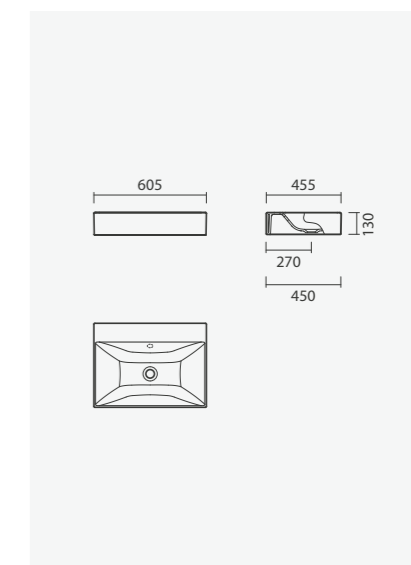

ALBUS

Lavatórios 61

605 × 455 × 130mm

- > aplicação de posar
- > sem furo para torneira
- > na embalagem: lavatório

Referência	Peso	Peças por palete	€
S100 8518 1100 000	19	32	168,00

Lavatório de posar ALBUS 101 e torneira BALANCE para lavatório