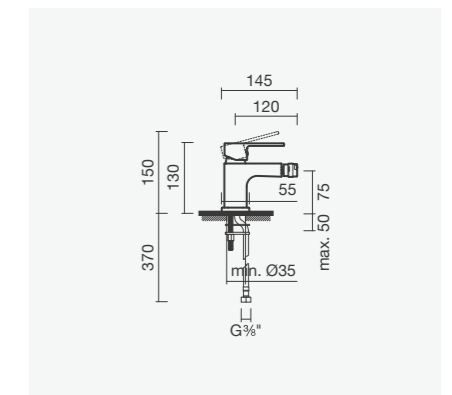

Torneira para bidé NORM