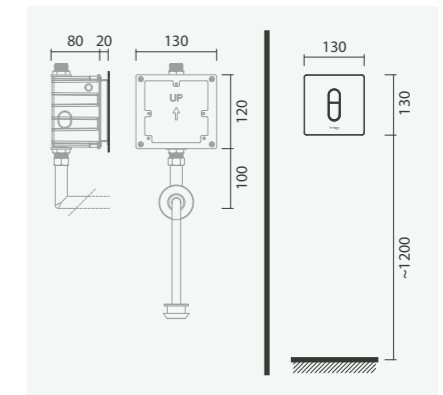

ACESSÓRIOS ELETRÓNICOS DE DESCARGA

Fluxómetro eletrónico e mecânico para urinol

- > aplicação mural (de encastre)
- > compatível com urinóis de alimentação horizontal ou vertical
- > com descarga ecológica (regulada para 1 litro de água, com possibilidade de regulação para 1/2 litro)
- > sensor eletrónico permite descarga automática após cada utilização (descarga também pode ser ativada manualmente)
- > alimentado por transformador elétrico (100-240V, 50-60Hz) ou pilhas AA (1.5V)
- > na embalagem: box para instalação, fluxómetro com sensor eletrónico, transformador, conexões e kit de fixação

Referência	Peso	€
S502 0620 0012 600	3	182,00