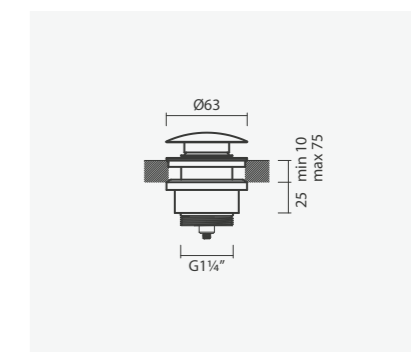

DESCARGA LIVRE

Válvula 1 1/4" de descarga livre

- > para lavatórios ou bidés sem furo de nível
- > com mecanismo de descarga livre
- > espelho da válvula redondo (removível)
- > em latão cromado
- > na embalagem: válvula de descarga

Espelho redondo	Peso	€
TN50 0088 3179 9900	1	19,00