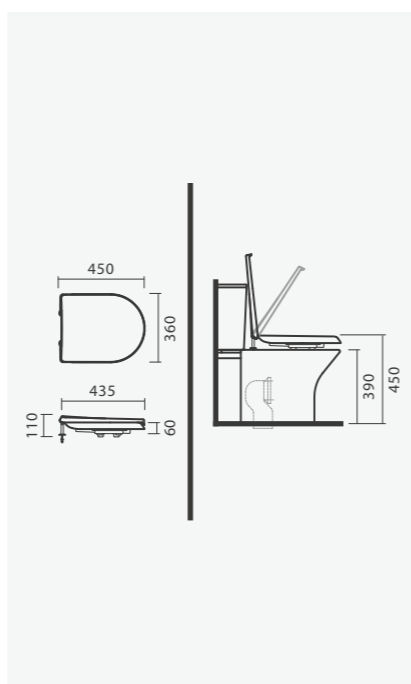

+ Tampos para sanita

Termodur - aro aberto (comfort)

S802 0130 0000 000	3	-	82,00

Conjunto completo

Sanita + Tanque + Tampo

327,00

NEXO

Sanita simples BTW 54 S/D

360 x 540 x 390 mm

> saída dual

> na embalagem: sanita, curva de descarga e kit de fixação

Referência	Peso	Peças por palete	€
S100 7582 3300 000	25	15	108,00