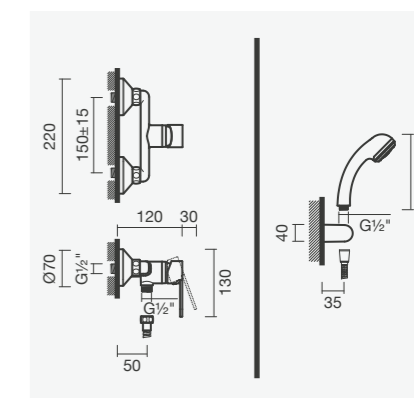

DUCHE

Torneira monocomando para duche

- > para bidé com furo para torneira
- > cartucho de discos cerâmicos
- > na embalagem: torneira, chuveiro de mão, ligações flexíveis e kit de fixação

Referência	Peso	€
S502 1290 0012 600	2	74,00