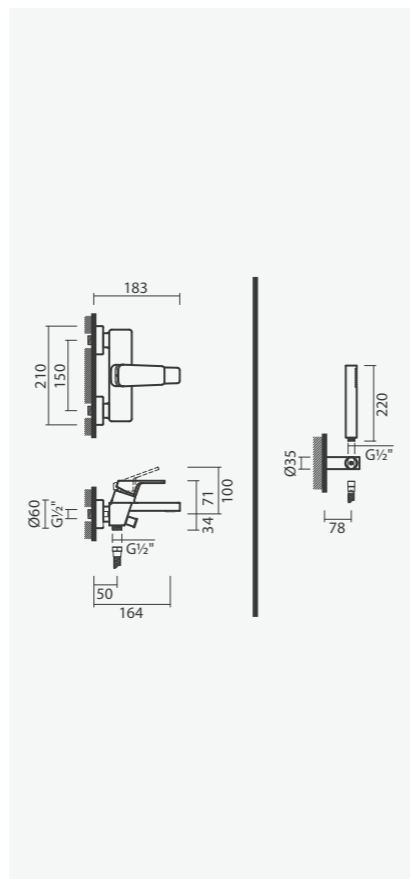

Acabamento cromado	Peso	€
S500 0531 3850 705	2	<b>163,00</b>
Acabamento preto mate		
S500 0531 3871 605	2	<b>231,00</b>

Torneira monocomando para duche SELEKT

Torneira monocomando para banheira SELEKT