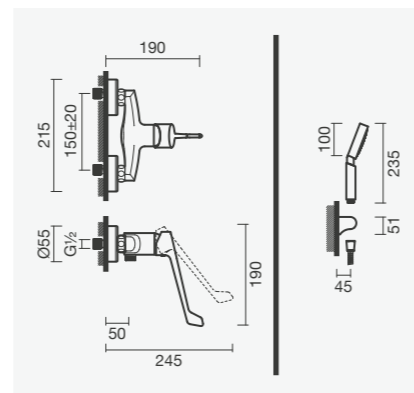

Torneira monocomando para duche (clínica)

- > para duche
- > cartucho de discos cerâmicos
- > na embalagem: torneira, chuveiro de mão, suporte, flexível de 170cm e kit de fixação

Referência	Peso	€
S502 0301 3912 601	2	90,00

Torneira monocomando para bidé VIVA

BANHO

Torneira monocomando para banheira

- > para banho
- > cartucho de discos cerâmicos e perlator ecológico
- > na embalagem: torneira, chuveiro de mão, suporte, flexível de 170cm e kit de fixação

Referência	Peso	€
S502 1690 0012 600	2	90,00