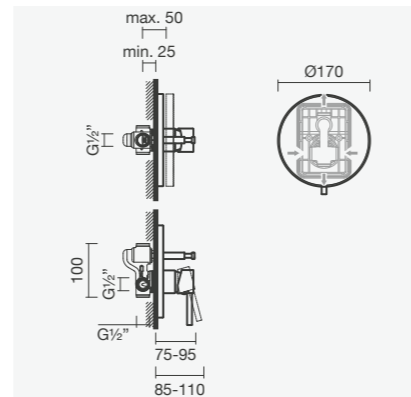

Torneira monocomando para duche (2 funções)

- > para duche ou banho (2 funções)
- > cartucho de discos cerâmicos
- > profundidade de instalação ajustável: de 60 a 75mm
- > na embalagem: torneira

Referência	Peso	€
S502 1256 8712 600	1	94,00

Torneira monocomando de encastre para duche SCOPE, com 2 funções e chuveiro de mão minimal com suporte para chuveiro com ligação de água

BANHO

Torneira monocomando para banheira

- > para banho
- > cartucho de discos cerâmicos e perlator ecológico
- > na embalagem: torneira, chuveiro de mão, suporte, flexível de 150cm e kit de fixação

Referência	Peso	€
S502 1240 0012 600	2	90,00