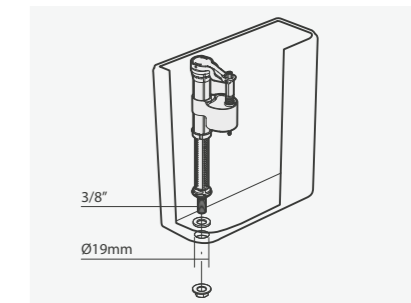

Mecanismos para tanques cerâmicos

ALIMENTAÇÃO

Mecanismo de alimentação para tanque

- > compatível com tanques Ruby, Coral, Glam, Be You, Nexo, Pop Square, Pop Art, Loft, Regina, Munique, Cent e Mobil
- > válvula de alimentação inferior
- > na embalagem: 12 unidades (encomenda mínima admissível)

Referência	Peso	€	Unidade €
SR10 0000 0002 043	1	204,00	17,00