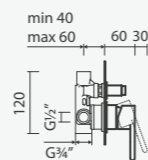

Torneira monocomando para duche (2 funções)

- > para duche e/ou banho (2 funções)
- > cartucho de discos cerâmicos
- > profundidade de instalação ajustável: de 60 a 75mm (espelho retangular horizontal) e 55 a 75mm (espelhos retangular vertical e redondo)
- > na embalagem: torneira

Espelho retangular (vertical)	Peso	€
S500 0546 9550 706	1	150,00
Espelho redondo		
S500 0546 8750 706	1	148,00

Torneira monocomando para banheira SILK

DUCHE / BANHO

Torneira monocomando para duche (3 funções)

- > para duche e/ou banho (3 funções)
- > cartucho de discos cerâmicos
- > profundidade de instalação ajustável: de 45 a 75mm
- > na embalagem: torneira

Espelho retangular (vertical)	Peso	€
S500 0546 9650 706	2	237,00
Espelhos redondos		
S500 0546 8850 706	2	230,00