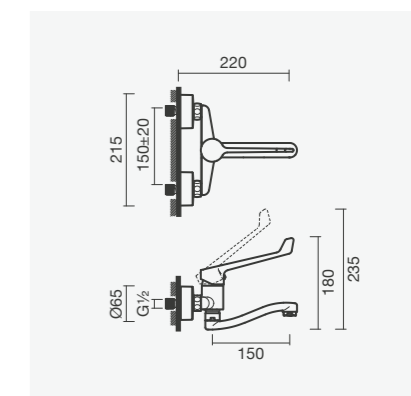

## Torneira monocomando para duche (clínica)

- > para duche
- > cartucho de discos cerâmicos (ecológico)
- > na embalagem: torneira, chuveiro de mão, suporte, flexível de 150cm e kit de fixação

Referência	Peso	€
S502 0301 3912 601	2	90,00