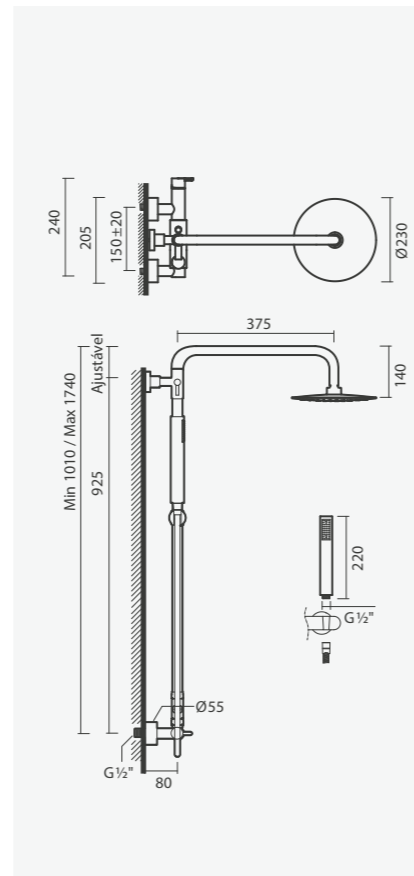

Sistema de duche com torneira monocomando

- > para duche (2 funções: chuveiro de mão e chuveiro superior orientável)
- > cartucho de discos cerâmicos
- > sistema de duche telescópico (altura da barra regulável)
- > na embalagem: sistema de duche, chuveiro superior, chuveiro de mão, suporte para chuveiro de mão orientável e regulável em altura, flexível e kit de fixação

Acabamento cromado	Peso	€
S502 1780 0012 602	5	320,00
Acabamento preto mate		
S502 1780 0071 602	5	532,00
Acabamento ouro rosa escovado		
S502 1780 000R M02	5	715,00
Acabamento ouro escovado		
S502 1780 000V A02	5	715,00

Sistema de duche monocomando RUBY e divisória NEW EVOLVE