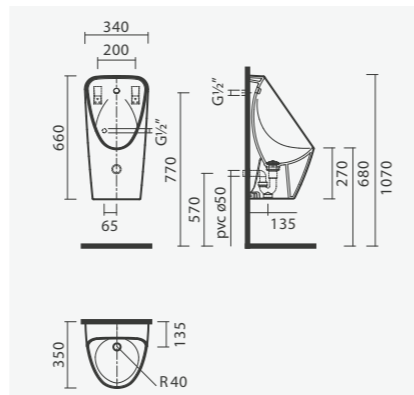

Urinóis: alimentação horizontal

CORAL

Urinol rimless - A.H.

460 x 355 x 525 mm

- > alimentação horizontal e escoamento horizontal
- > urinol sem aro - higiénico e mais fácil de limpar
- > na embalagem: urinol, conexões de ligação, válvula, sifão e kit de fixação

Referência	Peso	Peças por palete	€
S102 1303 0800 000	26	20	192,00