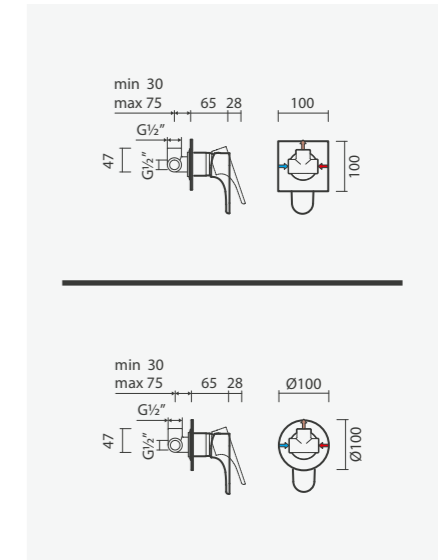

BIDÉ

Torneira monocomando para bidé

- > para bidé com furo para torneira
- > cartucho de discos cerâmicos e perlator ecológico
- > função cold start (abertura em frio)
- > na embalagem: torneira, ligações flexíveis e kit de fixação

Referência	Peso	€
S502 0051 2912 600	1	107,00

DUCHE

Torneira monocomando para duche

- > para duche
- > cartucho de discos cerâmicos
- > redutor de caudal integrado no flexível
- > na embalagem: torneira, chuveiro de mão, suporte, flexível de 175cm e kit de fixação

Referência	Peso	€
S502 0066 6212 600	2	144,00

BANHO

Torneira monocomando para banheira

- > para banho
- > cartucho de discos cerâmicos e perlator
- > redutor de caudal integrado no flexível
- > na embalagem: torneira, chuveiro de mão, suporte, flexível de 175cm e kit de fixação

Referência	Peso	€
S502 0076 6212 600	2	151,00

DUCHE / BANHO

Torneira monocomando para duche (1 função)

- > para duche ou banho (1 função)
- > cartucho de discos cerâmicos
- > profundidade de instalação ajustável: de 45 a 75mm
- > na embalagem: torneira

Referência	Peso	€
Espelho quadrado		
S502 0136 9412 600	3	122,00
Espelho redondo		
S502 0126 8612 600	3	122,00

Torneira monocomando para duche (2 funções)

- > para duche e/ou banho (2 funções)
- > cartucho de discos cerâmicos
- > profundidade de instalação ajustável: de 55 a 75mm
- > na embalagem: torneira

Referência	Peso	€
Espelho retangular (vertical)		
S502 0156 9512 600	4	165,00
Espelho redondo		
S502 0146 8712 600	4	165,00

Sistema de duche com torneira monocomando