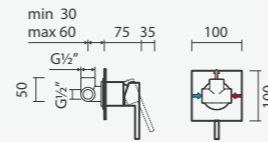

Espelho quadrado	Peso	€
S500 0406 9450 700	1	109,00

**Torneira monocomando para duche (2 funções)**

- > para duche e/ou banho (2 funções)
- > cartucho de discos cerâmicos
- > profundidade de instalação ajustável: de 60 a 75mm (espelho retangular horizontal) e de 55 a 75mm (espelhos retangular vertical e redondo)
- > na embalagem: torneira