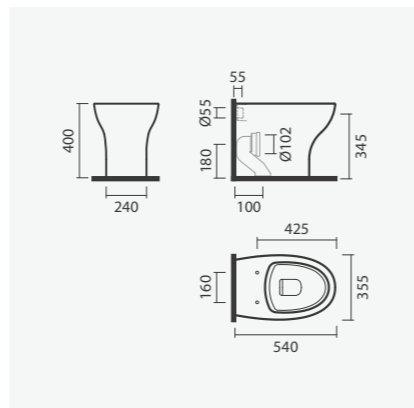

Termodur (tecnologia-take off)

S800 0756 2300 001	2	-	35,00