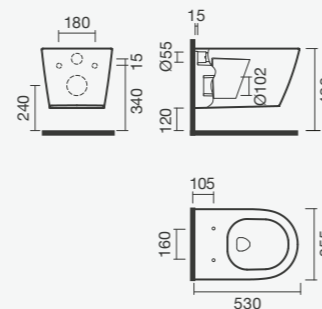

+ Tampos para sanita

Referência	Peso	Peças por palete	€
S802 0158 1600 000	3	-	78,00
S802 0158 1900 000	3	-	55,00

Conjunto completo

Sanita + Tampo

207,00