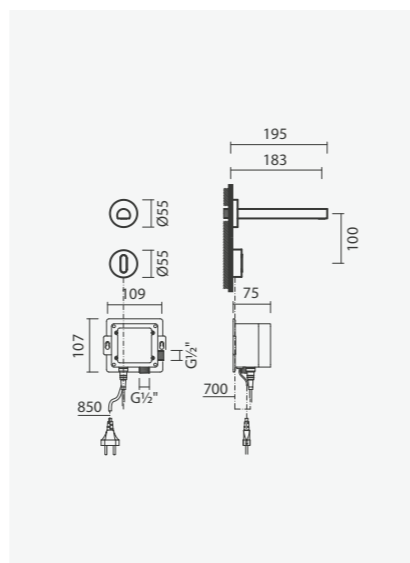

Torneira eletrônica para lavatório

- > para lavatório sem furo para torneira
- > com eletro-válvula e perlador ecológico
- > ativada através de sensor por infravermelhos
- > alimentada mediante ligação à rede (230V) ou baterias
- > na embalagem: torneira, caixa eletrônica e ligações flexíveis

1 Fluxo de água	Peso	€
S500 8942 9350 700	2	195,00