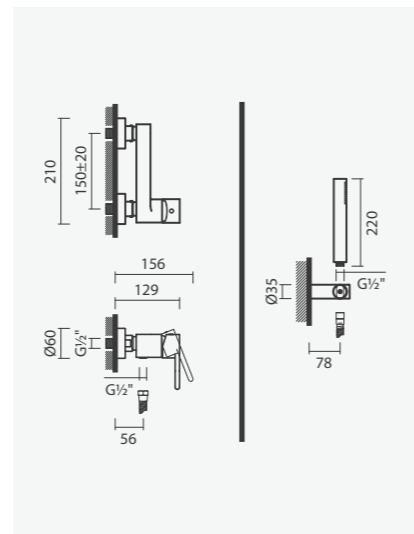

### Torneira monocomando para duche

- > para duche
- > cartucho de discos cerâmicos
- > na embalagem: torneira, chuveiro de mão, suporte, flexível de 175cm e kit de fixação

Referência	Peso	€
S500 0541 3850 702	1	<b>140,00</b>