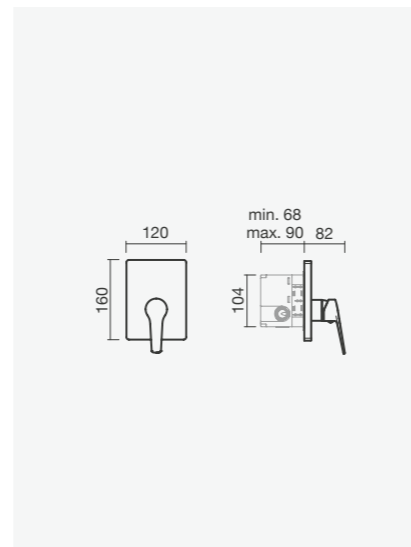

Torneira monocomando para duche (1 função)

- > para duche ou banho (1 função)
- > cartucho de discos cerâmicos
- > na embalagem: torneira

Referência	Peso	€
S502 1206 9412 600	1	91,00

Torneira monocomando para duche DITTO