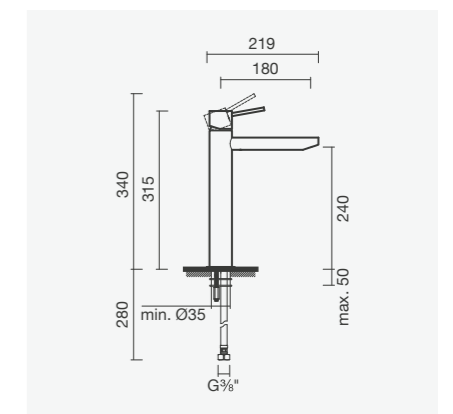

Torneira monocomando para lavatório (cano alto)

- > para lavatório sem furo para torneira
- > cartucho de discos cerâmicos e perlator ecológico
- > na embalagem: torneira, ligações flexíveis e kit de fixação

Cano com 34cm - Acabamento cromado	Peso	€
S500 5841 2850 711	2	164,00
Cano com 34cm - Acabamento preto mate		
S500 5841 2871 611	2	312,00
Cano com 29cm - Acabamento cromado		
S500 0591 2850 711	2	156,00
Cano com 29cm - Acabamento preto mate		
S500 0591 2871 611	2	228,00