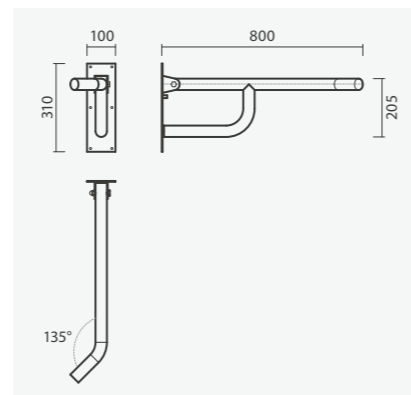

Barra de apoio curva para sanita - rebatível

- > aplicação mural
- > em aço inoxidável escovado (AISI 304)
- > 5 anos de garantia
- > na embalagem: barra de apoio e kit de fixação

Esquerda	Peso	Peças por palete	€
S900 1844 0201 100	3	36	265,00