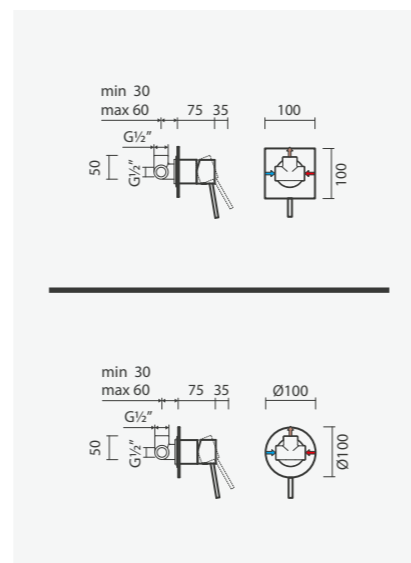

Torneira monocomando para duche (1 função)

- > para duche ou banho (1 função)
- > cartucho de discos cerâmicos
- > profundidade de instalação ajustável: de 45 a 75mm
- > na embalagem: torneira

Espeho quadrado cromado	Peso	€
S500 0596 9450 706	1	109,00
Espeho quadrado preto mate		
S500 0596 9471 606	1	164,00
Espeho redondo cromado		
S500 0596 8650 706	1	105,00
Espeho redondo preto mate		
S500 0596 8671 606	1	162,00