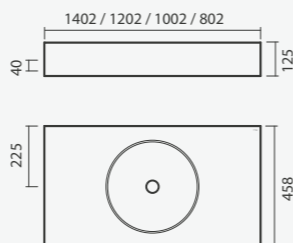

EVEN ROUND

Lavatórios EVEN ROUND

- > aplicação mura- aba: 125mm
- > sem furos de nível
- > cuba central
- > válvula de descarga não incluída
- > na embalagem: lavatório e kit de fixação

Lavatórios 140

1402 x 458 x 125mm

N	Com toalheiro, com furo para torneira	Peso	Peças por palete	€
S202 1721 2000 000		22	5	1 025,00
N	Sem toalheiro, com furo para torneira			
S202 1721 1700 000		22	5	1 015,00
N	Com toalheiro, sem furo para torneira			
S202 1721 1900 000		22	5	1 025,00
N	Sem toalheiro, sem furo para torneira			
S202 1720 0000 000		22	5	1 015,00

Lavatórios 120

1202 x 458 x 125mm

N	Com toalheiro, com furo para torneira	Peso	Peças por palete	€
S202 1711 2000 000		20	5	950,00
N	Sem toalheiro, com furo para torneira			
S202 1711 1700 000		20	5	940,00
N	Com toalheiro, sem furo para torneira			
S202 1711 1900 000		20	5	950,00
N	Sem toalheiro, sem furo para torneira			
S202 1710 0000 000		20	5	940,00

Lavatórios 100

1002 x 458 x 125mm

N	Com toalheiro, com furo para torneira	Peso	Peças por palete	€
S202 1681 2000 000		18	5	855,00
N	Sem toalheiro, com furo para torneira			
S202 1681 1700 000		18	5	845,00
N	Com toalheiro, sem furo para torneira			
S202 1681 1900 000		18	5	855,00
N	Sem toalheiro, sem furo para torneira			
S202 1680 0000 000		18	5	845,00

Lavatórios 80

802 x 458 x 125mm

N	Com toalheiro, com furo para torneira	Peso	Peças por palete	€
S202 1661 2000 000		16	5	795,00
N	Sem toalheiro, com furo para torneira			
S202 1661 1700 000		16	5	785,00
N	Com toalheiro, sem furo para torneira			
S202 1661 1900 000		16	5	795,00
N	Sem toalheiro, sem furo para torneira			
S202 1660 0000 000		16	5	785,00

EVEN ROUND

Prateleira

- > aplicação mural
- > em solid surface
- > na embalagem: prateleira e kit de fixação

1400 x 385 x 50 mm

S202 1240 0000 000 22 5 **595,00**

1200 x 385 x 50 mm

S202 1230 0000 000 20 5 **520,00**

1000 x 385 x 50 mm

S202 1200 0000 000 18 5 **458,00**

800 x 385 x 50 mm

S202 1210 0000 000 18 5 **390,00**