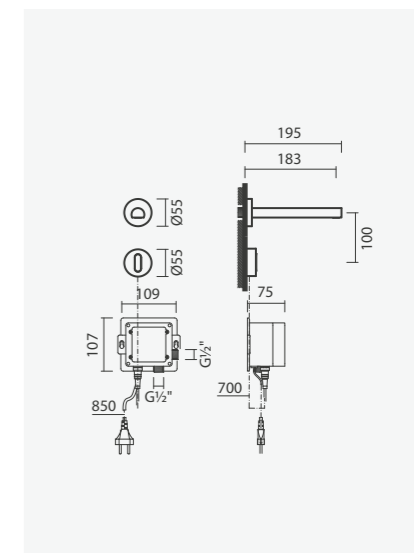

# Temporizadas

Torneira temporizada para duche BLOOM