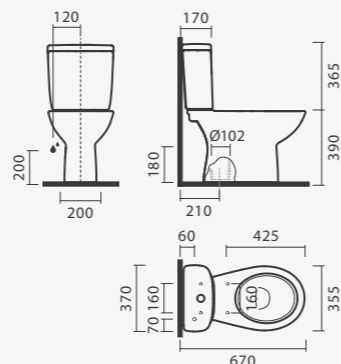

SANITAS COMPACTAS

Sanita compacta 67 S/V

370 x 670 x 755 mm

> saída vertical

> composto por: sanita e kit de fixação

Referência	Peso	Peças por palete	€
S102 0642 3600 000	17	32	69,00

+ Tanques

- > descarga 3/6 litros (mecanismo desmontado)
- > descarga ativada por botão (duplo)
- > composto por: tanque cerâmico e mecanismo de descarga

Alimentação inferior

S102 0650 4500 000	11	36	83,00

Alimentação lateral

S102 0650 4700 000	11	36	83,00

+ Tampos para sanita

Termodur - slim - queda amortecida (tecnologia take-off)

S800 0728 1700 000	3	-	45,00

Termodur - slim

S800 0728 1900 000	2	-	24,00

PP

S802 0104 3700 000	1	-	19,50