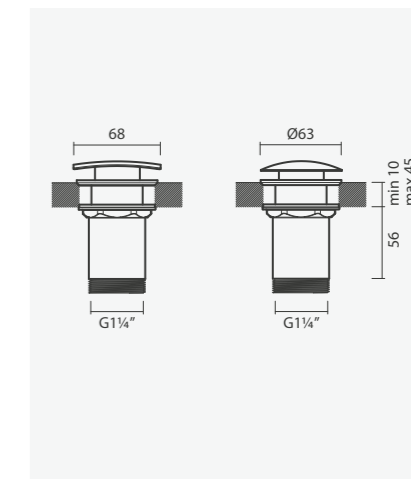

Descarga: placas de comando eletrônicas

PLAN

Placa de comando eletrônica

- > aplicação mural (de encastre)
- > compatível com sistemas de instalação *Inside*
- > com descarga dupla
- > sensor eletrônico por infravermelho, permite descarga automática através da detecção da pessoa na casa de banho
- > na embalagem: placa de comando com sensor eletrônico e kit de fixação

Aço inoxidável escovado - eletrônica	Peso	€
SI02 0120 0001 100	2	399,00

TOUCHLESS

Placa de comando eletrônica

- > aplicação mural (de encastre)
- > compatível com sistemas de instalação *Inside*
- > com descarga dupla
- > sensor eletrônico capacitivo, permite descarga automática após aproximação da mão à placa.
- > na embalagem: placa de comando com sensor eletrônico e kit de fixação

Cinza brilhante	Peso	€
SI02 0120 0000 001	1	236,00

Descarga: válvulas de descarga

STOP & GO

Válvula 1 1/4" com mecanismo stop&go

- > para lavatórios ou bidés com furo de nível
- > com mecanismo de abrir e fechar (stop & go)
- > espelho da válvula quadrado ou redondo (removível)
- > em latão cromado
- > na embalagem: válvula de descarga

Espelho quadrado	Peso	€
TN50 0087 1619 9900	1	22,50
Espelho redondo		
TN50 0090 1639 9900	1	22,50

Válvula 1 1/4" com mecanismo stop&go

- > para lavatórios ou bidés com furo de nível
- > com mecanismo de abrir e fechar (stop & go)
- > espelho da válvula redondo (removível)
- > em latão cromado ou preto mate
- > na embalagem: válvula de descarga

Espelho redondo - acabamento cromado	Peso	€
S502 0540 0012 600	1	22,50
Espelho redondo - acabamento preto mate		
S502 0540 0071 600	1	33,50
Espelho redondo - acabamento ouro escovado		
S502 0540 000V A00	1	39,00
Espelho redondo - acabamento ouro rosa escovado		
S502 0540 000R M00	1	39,00