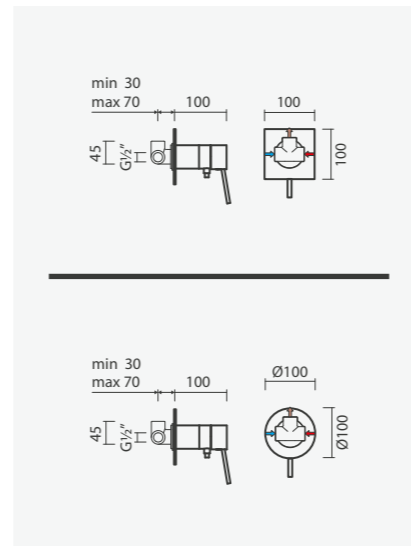

DUCHE / BANHO

Torneira termostática para duche (1 função)

- > para duche ou banho (1 função)
- > cartucho termostático (safe-stop 38°)
- > profundidade de instalação ajustável: de 45 a 85mm
- > na embalagem: torneira

Espeho quadrado cromado	Peso	€
S500 0596 9850 706	1	236,00
Espeho quadrado preto mate		
S500 0596 9871 606	1	337,00
Espeho redondo cromado		
S500 0596 9050 706	1	223,00
Espeho redondo preto mate		
S500 0596 9071 606	1	337,00