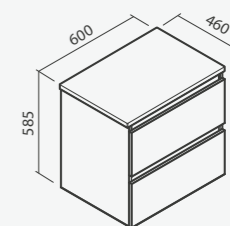

+ Complementos

+ Pés de apoio (par)

- > altura: 270mm
- > na embalagem: pés de apoio (2 unidades) e kit de fixação

S702 0730 0012 600	1	-	33,50