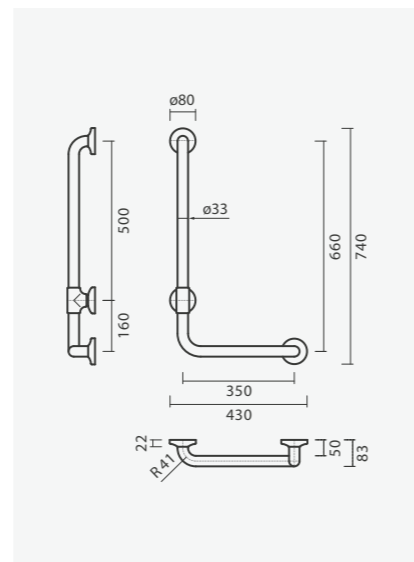

Barra de apoio angular 90° - fixa - direita

- > aplicação mural
- > em vinil anti-bacteriano com acabamento branco
- > 6 pontos de fixação
- > suporta até um peso máximo de 150kg
- > na embalagem: barra de apoio e kit de fixação

Referência	Peso	Peças por palete	€
S902 1460 0000 000	3	70	184,00