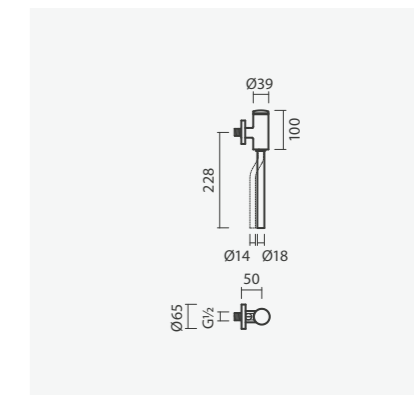

PARA URINÓIS

Fluxómetro temporizado para urinol

- > aplicação mural (exposto)
- > compatível com urinóis de alimentação vertical
- > regulado para 3 bars-2 litros/min (caudal regulável também de 1 a 22 litros/min)
- > com válvula de fecho para manutenção
- > 5 anos de garantia
- > na embalagem: fluxómetro de descarga, tubo cromado de ligação e kit de fixação

Referência	Peso	€
S500 8772 7099 900	2	151,00