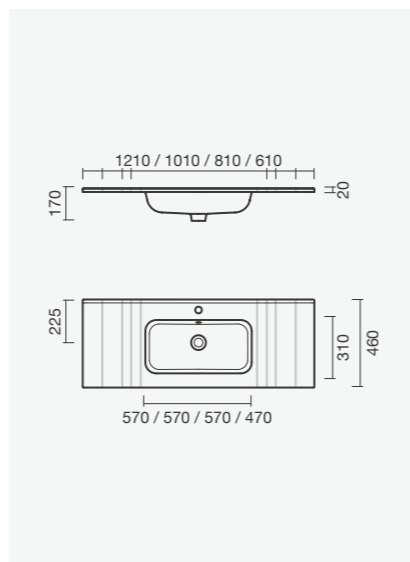

Lavatórios 121, 101, 81 e 61

- > aplicação de encastré (por cima)
- > com furo para torneira (central à cuba), com furo de nível
- > na embalagem: lavatório

1210 x 460 x 170 mm	Peso	Peças por palete	€
S102 0830 0000 004	23	20	193,00
1010 x 460 x 170 mm			
S102 0830 0000 003	17	24	177,00
810 x 460 x 170 mm			
S102 0830 0000 002	17	18	150,00
610 x 460 x 170 mm			
S102 0830 0000 000	13	32	129,00