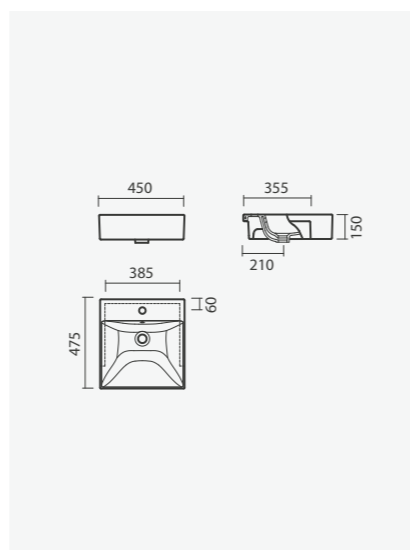

Lavatório de encastré ALUR 81 com móvel MAPLE 80, torneira para lavatório SCOPE e acessórios KIN Round