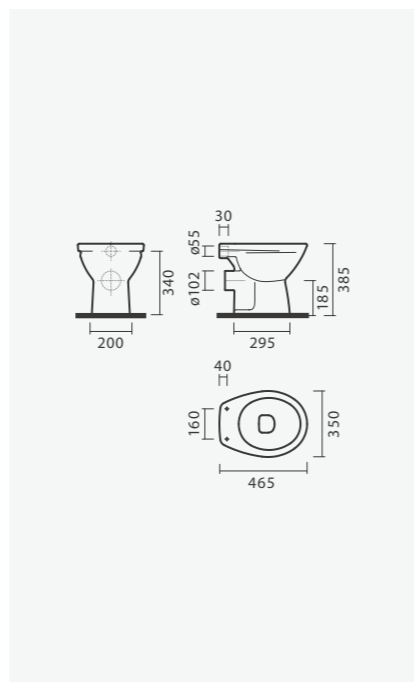

+ Tampos para sanita

Termodur - slim - queda amortecida (tecnologia take-off)

S800 0728 1700 000	3	-	45,00

Termodur - slim

S800 0728 1900 000	2	-	24,00

PP

S802 0104 3700 000	1	-	19,50