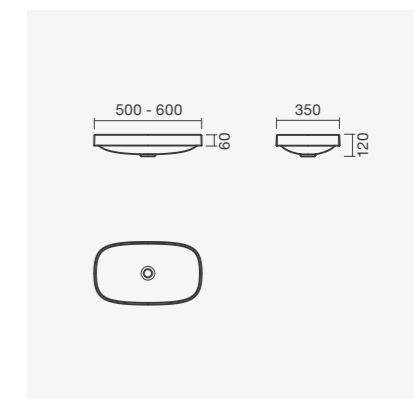

BE YOU

Lavatórios 60 e 50

- > aplicação de encastré (por cima)
- > sem furo para torneira, sem furo de nível
- > na embalagem: lavatório

Referência	Peso	Peças por palete	€
S100 6205 0400 000	11	32	110,00
S100 6185 0400 000	9	32	96,00