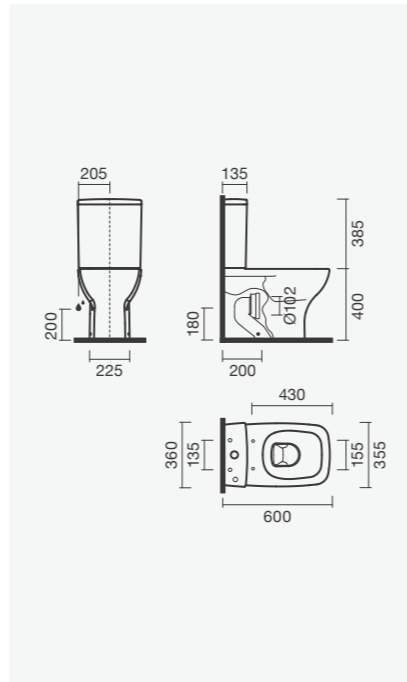

SANITAS COMPACTAS BTW

Sanita compacta BTW rimless 60 S/D

355 x 600 x 785 mm

> saída dual

> sanita sem aro - higiênica e mais fácil de limpar

> na embalagem: sanita, curva de descarga e kit de fixação

Referência	Peso	Peças por paleta	€
S102 0408 1700 000	30	20	125,00

+ Tanque compacto

> descarga 3/4,5 litros (mecanismo desmontado)

> descarga ativada por botão (duplo)

> na embalagem: tanque cerâmico e mecanismo de descarga

Alimentação inferior

S100 7736 6600 001	13	20	117,00

+ Tampos para sanita

Termodur - queda amortecida (tecnologia-take off)

S802 0088 1600 000	2	-	61,00

Termodur (tecnologia-take off)

S802 0088 1800 000	2	-	41,00