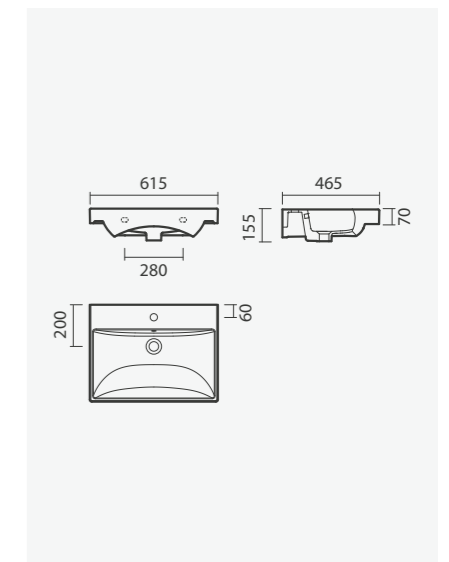

RUBY

Lavatório 62

615 × 465 × 155mm

- > aplicação mural
- > com furo para torneira (central à cuba), com furo de nível
- > compatível com coluna ou meia coluna RUBY (não incluída)
- > na embalagem: lavatório e kit de fixação

Referência	Peso	Peças por palete	€
S102 1633 6200 000	18	24	125,00