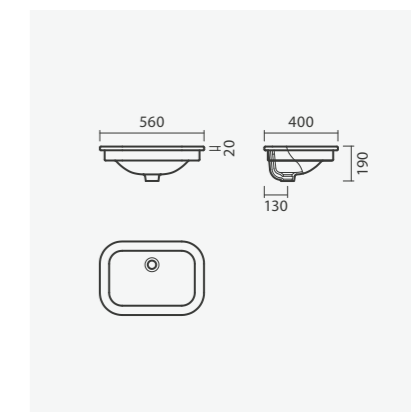

Lavatório 56

560 x 400 x 190 mm

> aplicação de encastre (por cima ou por baixo)

> sem furo para torneira, com furo de nível

> na embalagem: lavatório e kit de fixação

Referência	Peso	Peças por palete	€
S100 7473 0500 000	12	32	99,00

Sanita simples BTW INFANTIL com tampo em rosa e lavatórios de encastre por baixo NEXO 56