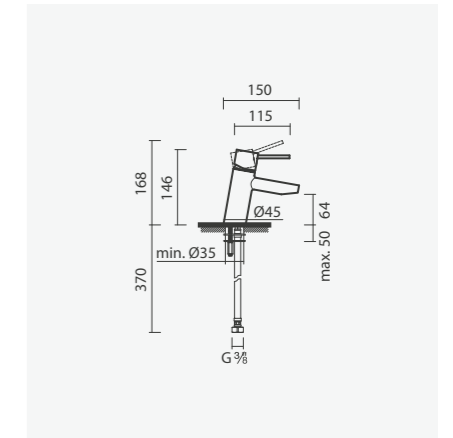

Unic

Pesos (kg) e medidas (mm) indicativos • Os preços indicados são unitários • I.V.A. não incluído

LAVATÓRIO

Torneira monocomando para lavatório

- > para lavatório com furo para torneira
- > cartucho de discos cerâmicos e perlator ecológico
- > na embalagem: torneira, ligações flexíveis e kit de fixação

Acabamento cromado	Peso	€
S500 0591 2850 703	1	80,00
Acabamento preto mate		
S500 0591 2871 603	1	137,00

Torneira monocomando para lavatório (clínica)

- > para lavatório com furo para torneira
- > cartucho de discos cerâmicos e perlator ecológico
- > na embalagem: torneira, ligações flexíveis e kit de fixação

Manípulo clínico	Peso	€
S500 0591 3150 703	1	90,00

Torneira monocomando para lavatório (cano alto)

- > para lavatório sem furo para torneira
- > cartucho de discos cerâmicos e perlator ecológico
- > na embalagem: torneira, ligações flexíveis e kit de fixação

Cano com 34cm - Acabamento cromado	Peso	€
S500 5841 2850 711	2	164,00
Cano com 34cm - Acabamento preto mate		
S500 5841 2871 611	2	312,00
Cano com 29cm - Acabamento cromado		
S500 0591 2850 711	2	156,00
Cano com 29cm - Acabamento preto mate		
S500 0591 2871 611	2	228,00

Pesos (kg) e medidas (mm) indicativos • Os preços indicados são unitários • I.V.A. não incluído