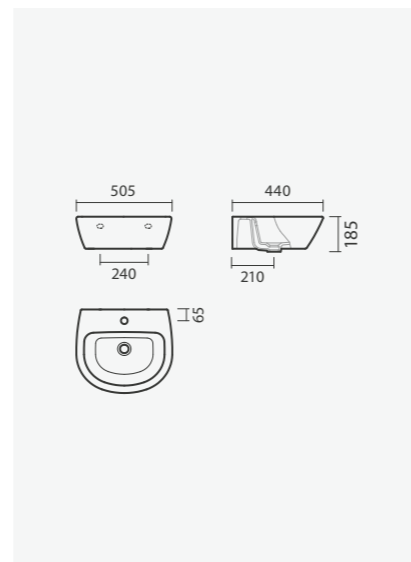

POP ART

Lavatório 51

505 x 440 x 185 mm

- > aplicação de pousar / mural
- > com furo para torneira (central à cuba), com furo de nível
- > compatível com meia coluna Pop Art
- > na embalagem: lavatório e kit de fixação

Referência	Peso	Peças por palete	€
S100 7823 6200 000	15	32	70,00