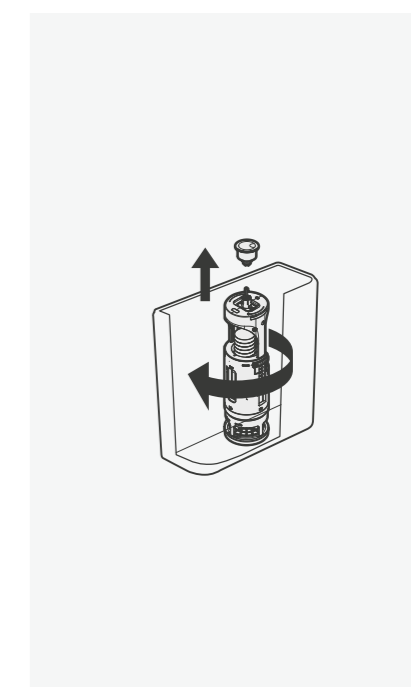

+ Junta de vedação em silicone

- > compatível com mecanismos de descarga universais e mecanismos D8 Sanitana (ø40mm)
- > na embalagem: junta de vedação

Referência	Unidade €
SR10 0000 0002 059	3,00