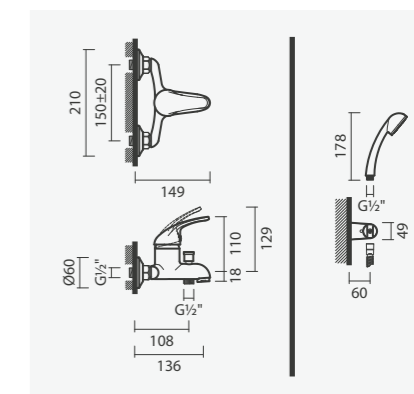

BANHO

Torneira monocomando para banheira

- > para banho
- > cartucho de discos cerâmicos e perlator ecológico
- > na embalagem: torneira, chuveiro de mão, suporte, flexível de 175cm e kit de fixação

Referência	Peso	€
S500 0391 3850 705	1	83,00