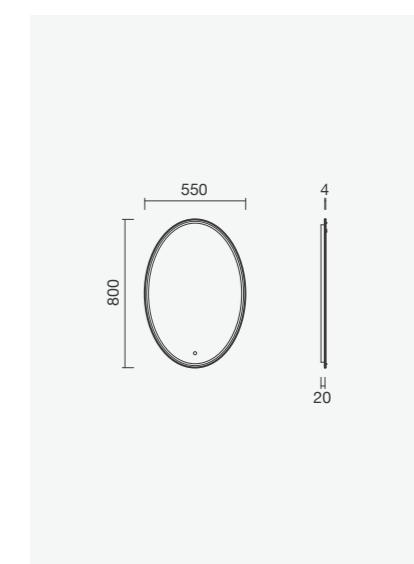

SCUTUM

Espelho com iluminação

- > Iluminação LED bidirecional – frontal e retro
- > LED's com temperatura de cor de 4000 K
- > Película anti-rotura
- > Sensor touch on/off – com controlo de intensidade da iluminação
- > Desembaciador que liga e desliga em simultâneo com a iluminação
- > Proteção IP 44
- > Na embalagem: espelho e kit de fixação

550 x 800	Peso	Peças por palete	€
S702 0621 2600 000	8	30	300,00