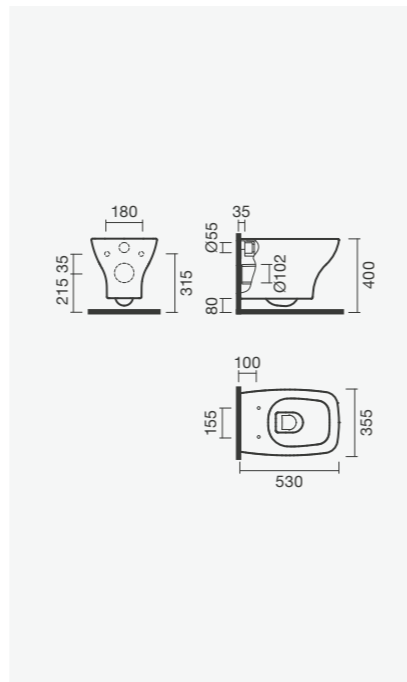

+ Tampos para sanita

Termodur - queda amortecida (tecnologia-take off)

S802 0088 1600 000	2	-	61,00

Termodur (tecnologia-take off)

S802 0088 1800 000	2	-	41,00