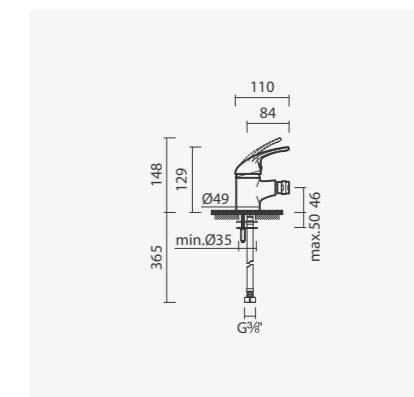

BIDÉ

Torneira monocomando para bidé

- > para bidé com furo para torneira
- > cartucho de discos cerâmicos e perlator ecológico
- > na embalagem: torneira, ligações flexíveis e kit de fixação

Referência	Peso	€
S500 0391 2750 701	1	59,00