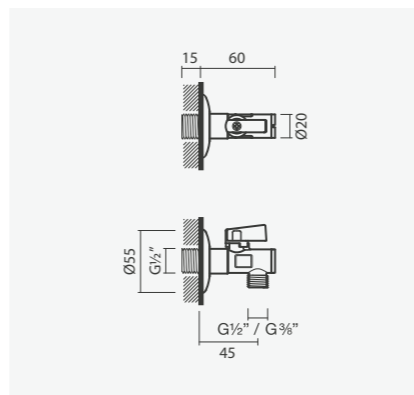

Torneiras de esquadria

- > com filtro
- > para ligação de monoblocos
- > em latão cromado
- > na embalagem: torneiras de esquadria (2 unidades)

3/8 volta	Peso	€
TNR5 0000 0000 0167	1	12,50

1/2 volta	Peso	€
SR50 0000 0002 134	1	12,50