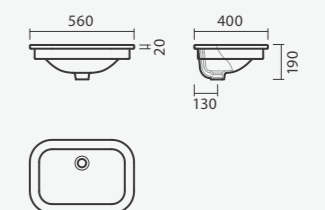

#### Lavatório 56

560 × 400 × 190 mm

> aplicação de encastre (por cima ou por baixo)

> sem furo para torneira, com furo de nível

> na embalagem: lavatório e kit de fixação

Referência	Peso	Peças por palete	€
S100 7473 0500 000	12	32	<b>99,00</b>