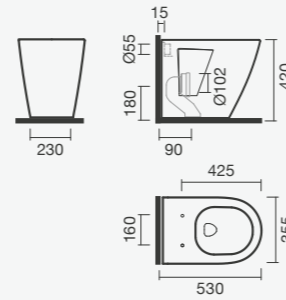

SANITAS SIMPLES BTW

Sanita simples vortex BTW 53 S/D

355 x 530 x 420 mm

> saída dual

> sistema vortex - silenciosa, higiênica e fácil de limpar

> na embalagem: sanita, curva de descarga e kit de fixação

Referência	Peso	Peças por palete	€
S102 1435 0300 000	29	16	125,00

+ Tampos para sanita

Referência	Peso	Peças por palete	€
S802 0158 1600 000	3	-	78,00
S802 0158 1900 000	3	-	55,00

Conjunto completo

Sanita + Tampo

180,00

SANITAS SUSPENSAS

Sanita suspensa vortex 53 S/H

355 x 530 x 300 mm

> saída dual

> sistema vortex - silenciosa, higiênica e fácil de limpar

> na embalagem: sanita e kit de pré-instalação

Referência	Peso	Peças por palete	€
S102 1438 2100 000	25	18	152,00