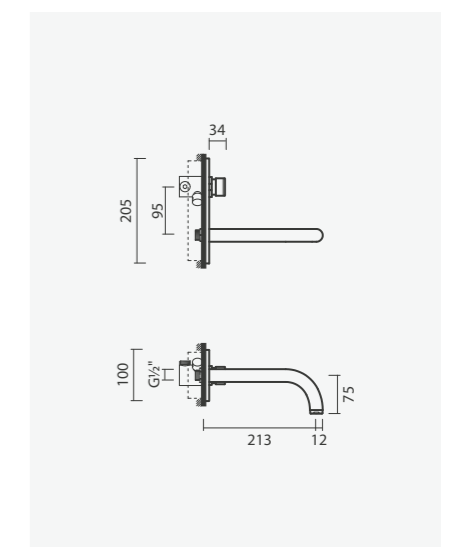

Torneira temporizada para lavatório

- > para lavatório sem furo para torneira
- > cartucho temporizado
- > tempo de abertura: 6 segundos (margem de erro de 20%)
- > profundidade mínima de instalação: 90mm
- > na embalagem: torneira, caixa de instalação, ligações flexíveis e kit de fixação

1 Fluxo de água	Peso	€
S502 0760 1212 600	3	170,00