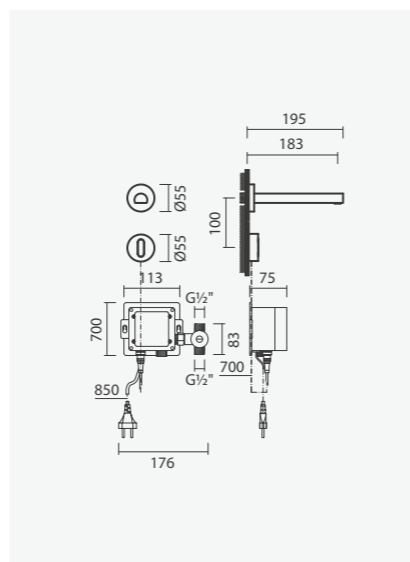

Torneira eletrônica para lavatório

- > para lavatório sem furo para torneira
- > com eletro-válvula e perlador ecológico
- > ativada através de sensor por infravermelhos
- > alimentada mediante ligação à rede (230V) ou baterias
- > na embalagem: torneira, caixa eletrônica, misturadora oculta e ligações flexíveis

2 Fluxos de água	Peso	€
S500 8952 9450 700	2	225,00