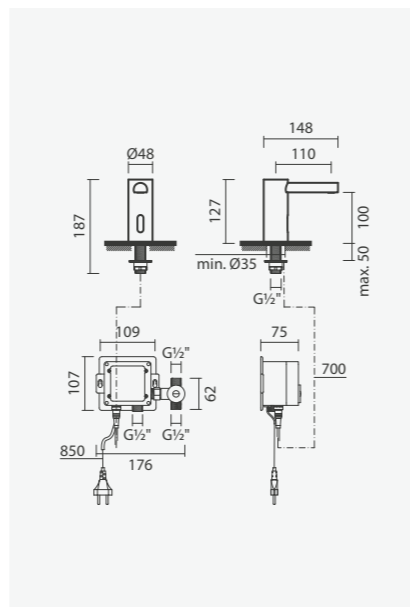

LAVATÓRIO

Torneira eletrônica para lavatório

- > para lavatório com furo para torneira
- > com eletro-válvula e perlador ecológico
- > ativada através de sensor por infravermelhos
- > alimentada mediante ligação à rede (230V) ou baterias
- > na embalagem: torneira, caixa eletrônica, misturadora oculta, ligações flexíveis e kit de fixação

2 Fluxos de água	Peso	€
S500 0402 9350 703	1	239,00