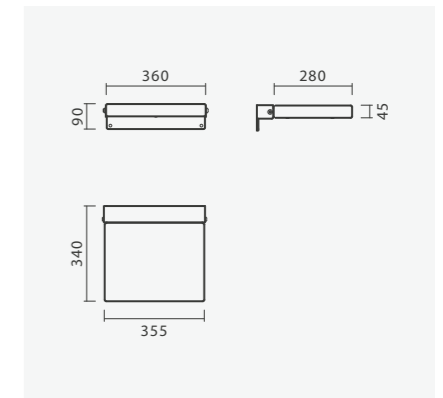

ASSENTOS REBATÍVEIS

Assento rebatível

360 x 340 x 90 mm

- > aplicação mural
- > em aço inoxidável e poliuretano
- > na embalagem: assento e kit de fixação

Branco	Peso	€
S900 1862 7500 000	5	234,00
Preto		
S900 1862 7505 600	5	234,00