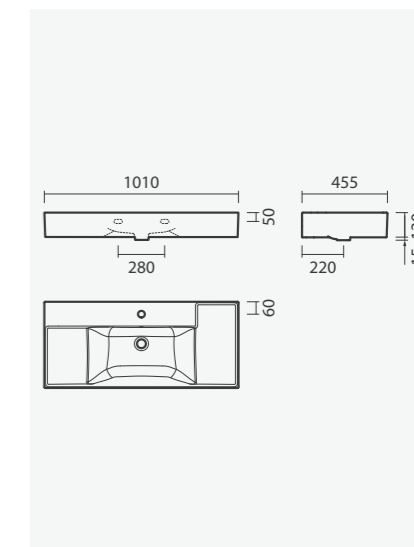

ALBUS

Lavatório 101

1010 × 455 × 145mm

- > aplicação de posar
- > com furo para torneira, com furo de nível
- > na embalagem: lavatório

Referência	Peso	Peças por paleta	€
S102 0091 6400 000	29	21	236,00