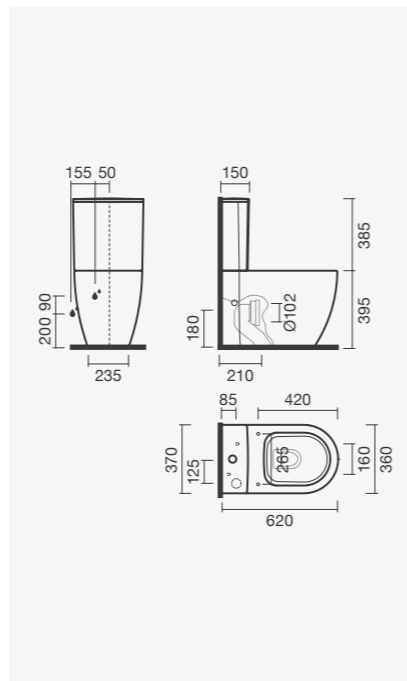

SANITAS COMPACTAS BTW

Sanita compacta BTW rimless 62 S/D

370 x 620 x 780 mm

- > saída dual
- > sanita sem aro - higiênica e mais fácil de limpar
- > na embalagem: sanita, curva de descarga e kit de fixação

Referência	Peso	Peças por palete	€
S100 6388 1700 000	35	20	196,00

+ Tanque compacto

- > descarga 3/4,5 litros (mecanismo montado)
- > descarga ativada por botão (duplo)
- > na embalagem: tanque cerâmico e mecanismo de descarga

Alimentação inferior

S100 6406 6600 001	15	30	155,00

+ Tampos para sanita

Termodur - queda amortecida (tecnologia take-off)

S800 0656 1800 000	3	-	85,00

Termodur (tecnologia take-off)

S800 0656 2300 000	3	-	63,00