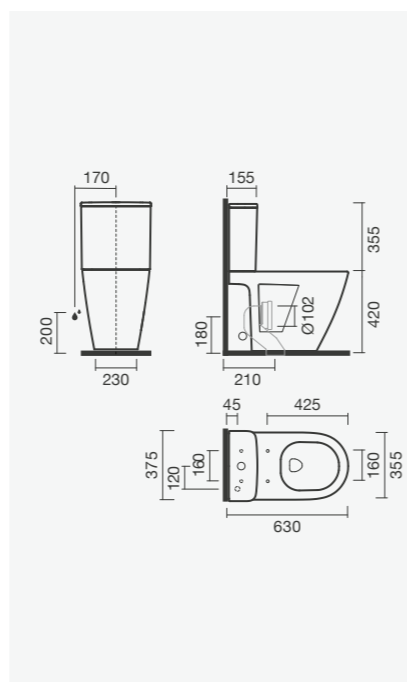

+ Tampos para sanita

Termodur - queda amortecida (tecnologia-take off)

S802 0158 1600 000	3	-	78,00

Termodur (tecnologia-take off)

S802 0158 1900 000	3	-	55,00

Conjunto completo

Sanita + Tanque + Tampo

312,00