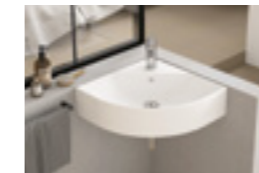

ALBUS

Lavatório 45

450 × 450 × 150mm

- > aplicação mural
- > com furo para torneira (central à cuba), com furo de nível
- > na embalagem: lavatório e kit de fixação

Referência	Peso	Peças por palete	€
S102 0323 6200 000	13	32	86,00

ISLA - COMPACTO

Lavatório 40

395 × 505 × 190mm

- > aplicação mural (em canto)
- > com furo para torneira (central à cuba), com furo de nível
- > incompatível com torneiras com sistema cold start
- > na embalagem: lavatório e kit de fixação

Referência	Peso	Peças por palete	€
S100 6611 7200 000	14	32	113,00

SHAPE

Lavatório 53

530 × 485 × 600mm

- > aplicação mural
- > com furo para torneira (central à cuba), com furo de nível
- > na embalagem: lavatório e kit de fixação

Referência	Peso	Peças por palete	€
S100 1511 7200 000	38	6	899,00