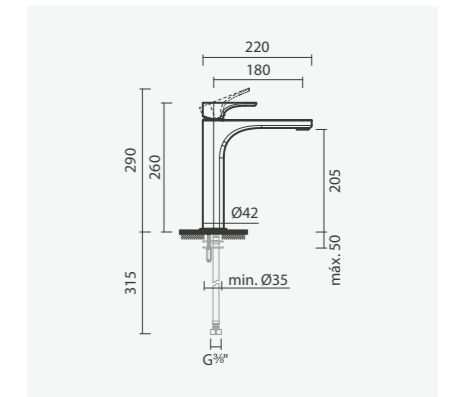

Torneira monocomando para lavatório (cano alto)

- > para lavatório sem furo para torneira
- > cartucho de discos cerâmicos e perlator ecológico
- > função cold start (abertura em frio)
- > na embalagem: torneira, ligações flexíveis e kit de fixação

Referência	Peso	€
S502 0081 2912 600	2	171,00