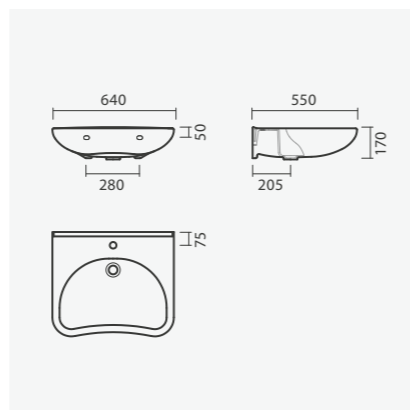

LAVATÓRIOS MURAIS

Lavatório 64

640 x 550 x 170 mm

> aplicação mural

> com furo para torneira (central à cuba), sem furo de nível

> na embalagem: lavatório e kit de fixação

Referência	Peso	Peças por palete	€
S102 1763 6200 000	20	18	124,00

Lavatório MOBIL aplicado sobre suporte hidráulico rebatível com barras de apoio para lavatório, torneira UNIC e espelho VEGA