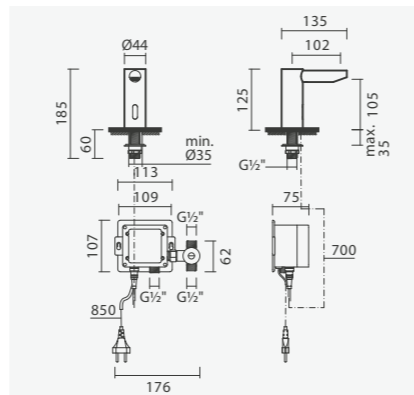

LAVATÓRIO - UNIC

Torneira eletrônica para lavatório

- > para lavatório com furo para torneira
- > com eletro-válvula e perlator ecológico
- > ativada através de sensor por infravermelhos
- > alimentada mediante ligação à rede (230V) ou baterias
- > na embalagem: torneira, caixa eletrônica, misturadora oculta, ligações flexíveis e kit de fixação

2 Fluxos de água	Peso	€
S500 0592 9450 703	2	275,00