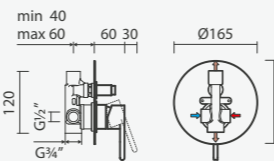

Torneira monocomando para duche (2 funções)

- > para duche e/ou banho (2 funções)
- > cartucho de discos cerâmicos
- > profundidade de instalação ajustável: de 60 a 75mm (espelho retangular horizontal) e 55 a 75mm (espelhos retangular vertical e redondo)
- > na embalagem: torneira

Espelho retangular (vertical)	Peso	€
S500 0546 9550 706	1	150,00
Espelho redondo		
S500 0546 8750 706	1	148,00

Torneira monocomando para banheira SILK

DUCHE / BANHO

Torneira monocomando para duche (3 funções)

- > para duche e/ou banho (3 funções)
- > cartucho de discos cerâmicos
- > profundidade de instalação ajustável: de 45 a 75mm
- > na embalagem: torneira

Espelho retangular (vertical)	Peso	€
S500 0546 9650 706	2	237,00
Espelhos redondos		
S500 0546 8850 706	2	230,00