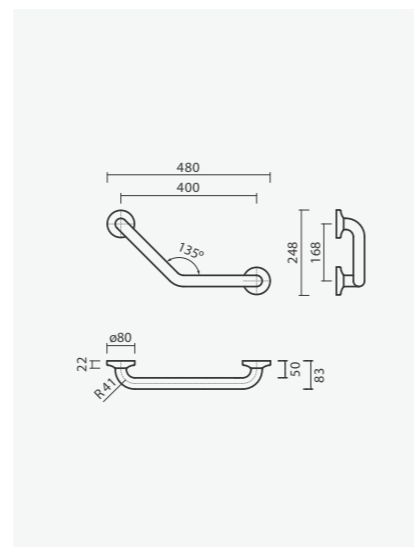

Barra de apoio angular 135° - fixa

- > aplicação mural
- > em vinil anti-bacteriano com acabamento branco
- > 6 pontos de fixação
- > suporta até um peso máximo de 150kg
- > na embalagem: porta-rolos e kit de fixação

Referência	Peso	Peças por palete	€
S902 1470 0000 000	2	140	92,00