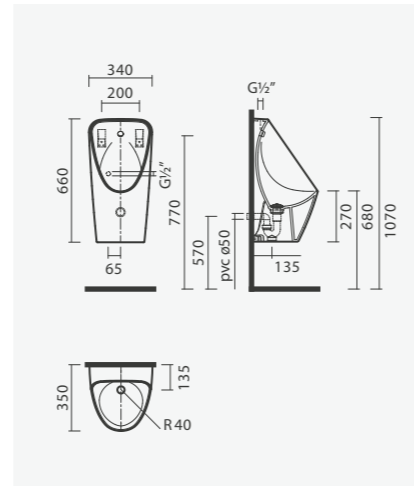

Urinóis: eletrônicos

CORAL

Urinol com sensor eletrônico rimless - A.H.

340 x 350 x 660 mm

- > alimentação horizontal e escoamento horizontal
- > urinol sem aro - higiênico e mais fácil de limpar
- > fluxômetro eletrônico oculto (incluído)
- > alimentado por transformador elétrico (100-240V, 50-60Hz) ou pilhas AA (1.5V)
- > na embalagem: urinol, conexões de ligação, válvula, sifão e kit de fixação

Referência	Peso	Peças por palete	€
S102 0856 2700 000	26	20	383,00