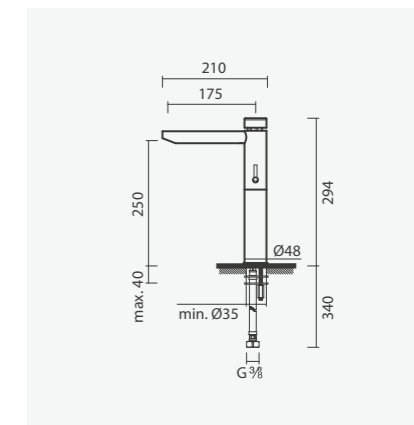

Torneira temporizada para lavatório (cano alto)

- > para lavatório sem furo para torneira
- > cartucho temporizado e perlator ecológico
- > tempo de abertura: 6 segundos (margem de erro de 20%)
- > possível regular caudal de forma a reduzir o consumo de água
- > na embalagem: torneira e kit de fixação

	Peso	€
2 Fluxos de água		
S500 0590 2750 711	2	208,00
1 Fluxo de água		
S500 0590 1550 711	2	169,00