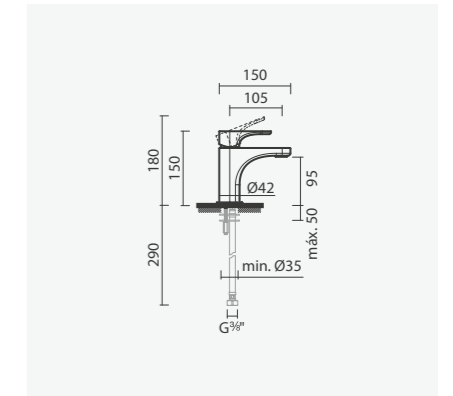

LAVATÓRIO

Torneira monocomando para lavatório

- > para lavatório com furo para torneira
- > cartucho de discos cerâmicos e perlator ecológico
- > função cold start (abertura em frio)
- > na embalagem: torneira, ligações flexíveis e kit de fixação

Referência	Peso	€
S502 0041 2912 600	2	99,00