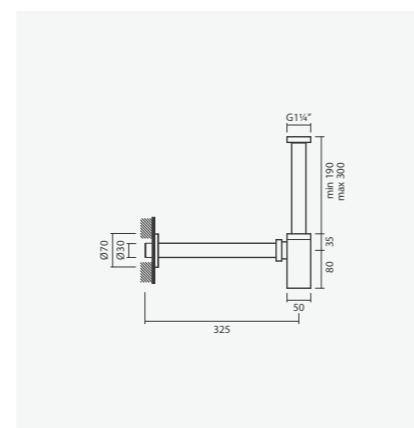

Sifões de descarga

SIFÕES DE DESCARGA

Sifão de descarga 1 1/4"

- > para lavatório
- > formato quadrado ou redondo
- > em latão cromado
- > na embalagem: sifão de descarga

Formato quadrado - acabamento cromado	Peso	€
TN50 0082 3199 9900	2	60,00
Formato redondo - acabamento cromado		
S502 0511 4412 600	2	42,00
Formato redondo - acabamento preto mate		
S502 0511 4471 600	2	47,00
Formato redondo - acabamento ouro rosa escovado		
S502 0511 440R M00	2	60,00
Formato redondo - acabamento ouro escovado		
S502 0511 440V A00	2	60,00

Sifão de descarga 1 1/4"

- > para lavatório ou bidê
- > formato redondo
- > em latão cromado
- > na embalagem: sifão de descarga

Referência	Peso	€
TN50 0085 3219 9900	2	17,50

Sifão de descarga 1 1/4"

- > para lavatório ou bidê
- > formato redondo
- > em latão cromado
- > na embalagem: sifão de descarga

Referência	Peso	€
TN50 0086 2149 9900	1	42,00

Sifão de descarga 1 1/4" com válvula

- > para lavatório ou bidê
- > válvula com mecanismo de abrir e fechar (stop & go)
- > em plástico
- > na embalagem: sifão e válvula de descarga

Referência	Peso	€
S502 1410 0012 600	1	41,50