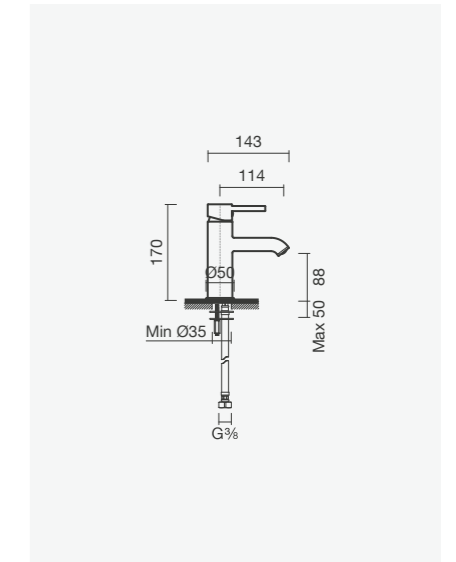

LAVATÓRIO

Torneira monocomando para lavatório

- > para lavatório com furo para torneira
- > cartucho de discos cerâmicos e perlator ecológico
- > função cold start (abertura em frio)
- > na embalagem: torneira, ligações flexíveis e kit de fixação

Acabamento cromado	Peso	€
S502 0385 0212 600	1	67,00
Acabamento preto mate		
S502 0385 0271 600	1	101,00