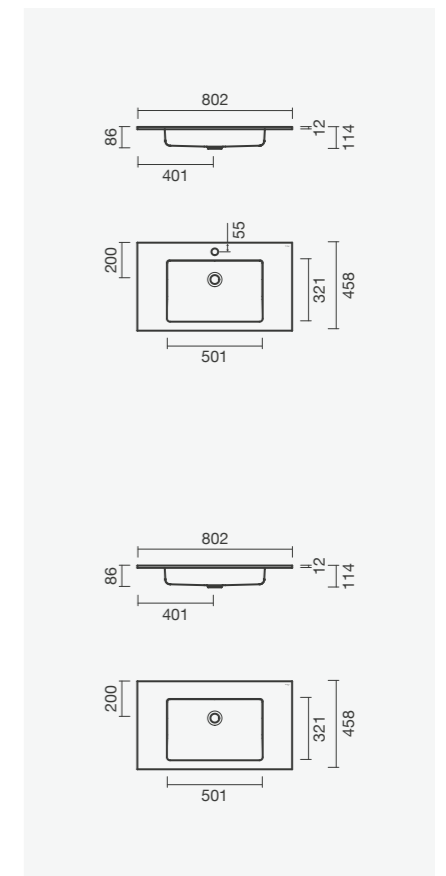

EVEN

Lavatório 80

802 x 458 x 12mm

- > aplicação de encastre - aba: 12mm
- > sem furo de nível
- > válvula de descarga não incluída
- > compatível com móvel Arden 80
- > na embalagem: lavatório

Com furo para torneira	Peso	Peças por palete	€
S202 0891 1700 000	11	5	525,00
Sem furo para torneira			
S202 0890 0000 000	11	5	525,00