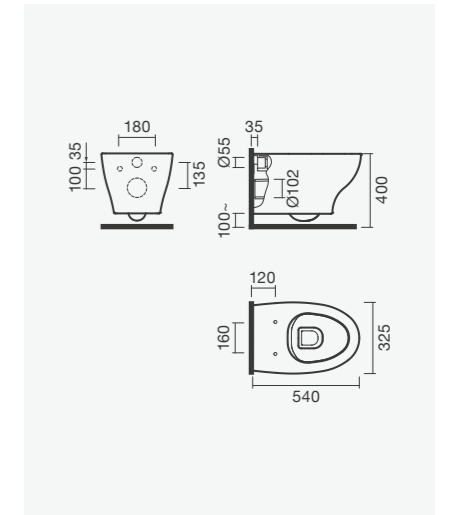

Termodur (tecnologia-take off)

S800 0756 2300 001	2	-	35,00