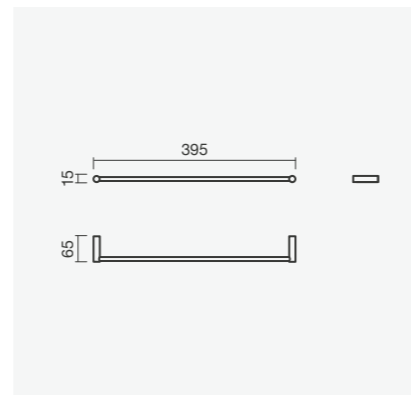

Toalheiro 400

> aplicação mural
> em aço inoxidável com acabamento cromado, escovado ou preto mate
> na embalagem: toalheiro e kit de fixação

Cromado	Peso	Peças por palete	€
S902 0150 0012 600	1	-	67,00
Escovado			
S902 0150 0001 100	1	-	67,00
Preto Mate			
S902 0120 0071 600	1	-	74,00