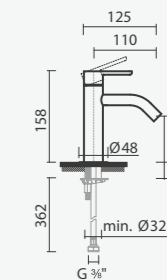

Torneira monocomando para lavatório

- > para lavatório com furo para torneira
- > cartucho de discos cerâmicos e perlator ecológico
- > função cold start (abertura em frio)
- > na embalagem: torneira, ligações flexíveis e kit de fixação

Acabamento cromado	Peso	€
S502 1751 2912 600	1	79,00
Acabamento preto mate		
S502 1751 2971 600	1	115,00
Acabamento ouro rosa escovado		
S502 1751 290R M00	1	145,00
Acabamento ouro escovado		
S502 1751 290V A00	1	145,00