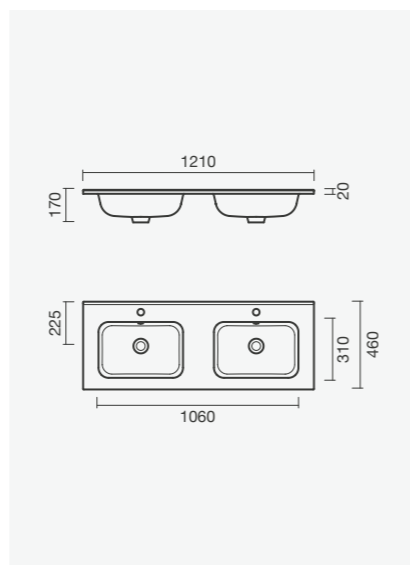

ALUR

Lavatório duplo 121

1210 x 460 x 170mm

- > aplicação de encastré (por cima)
- > com furos para torneira (centrais às cubas), com furos de nível
- > na embalagem: lavatório

Referência	Peso	Peças por palete	€
S102 0830 0000 005	25	10	210,00