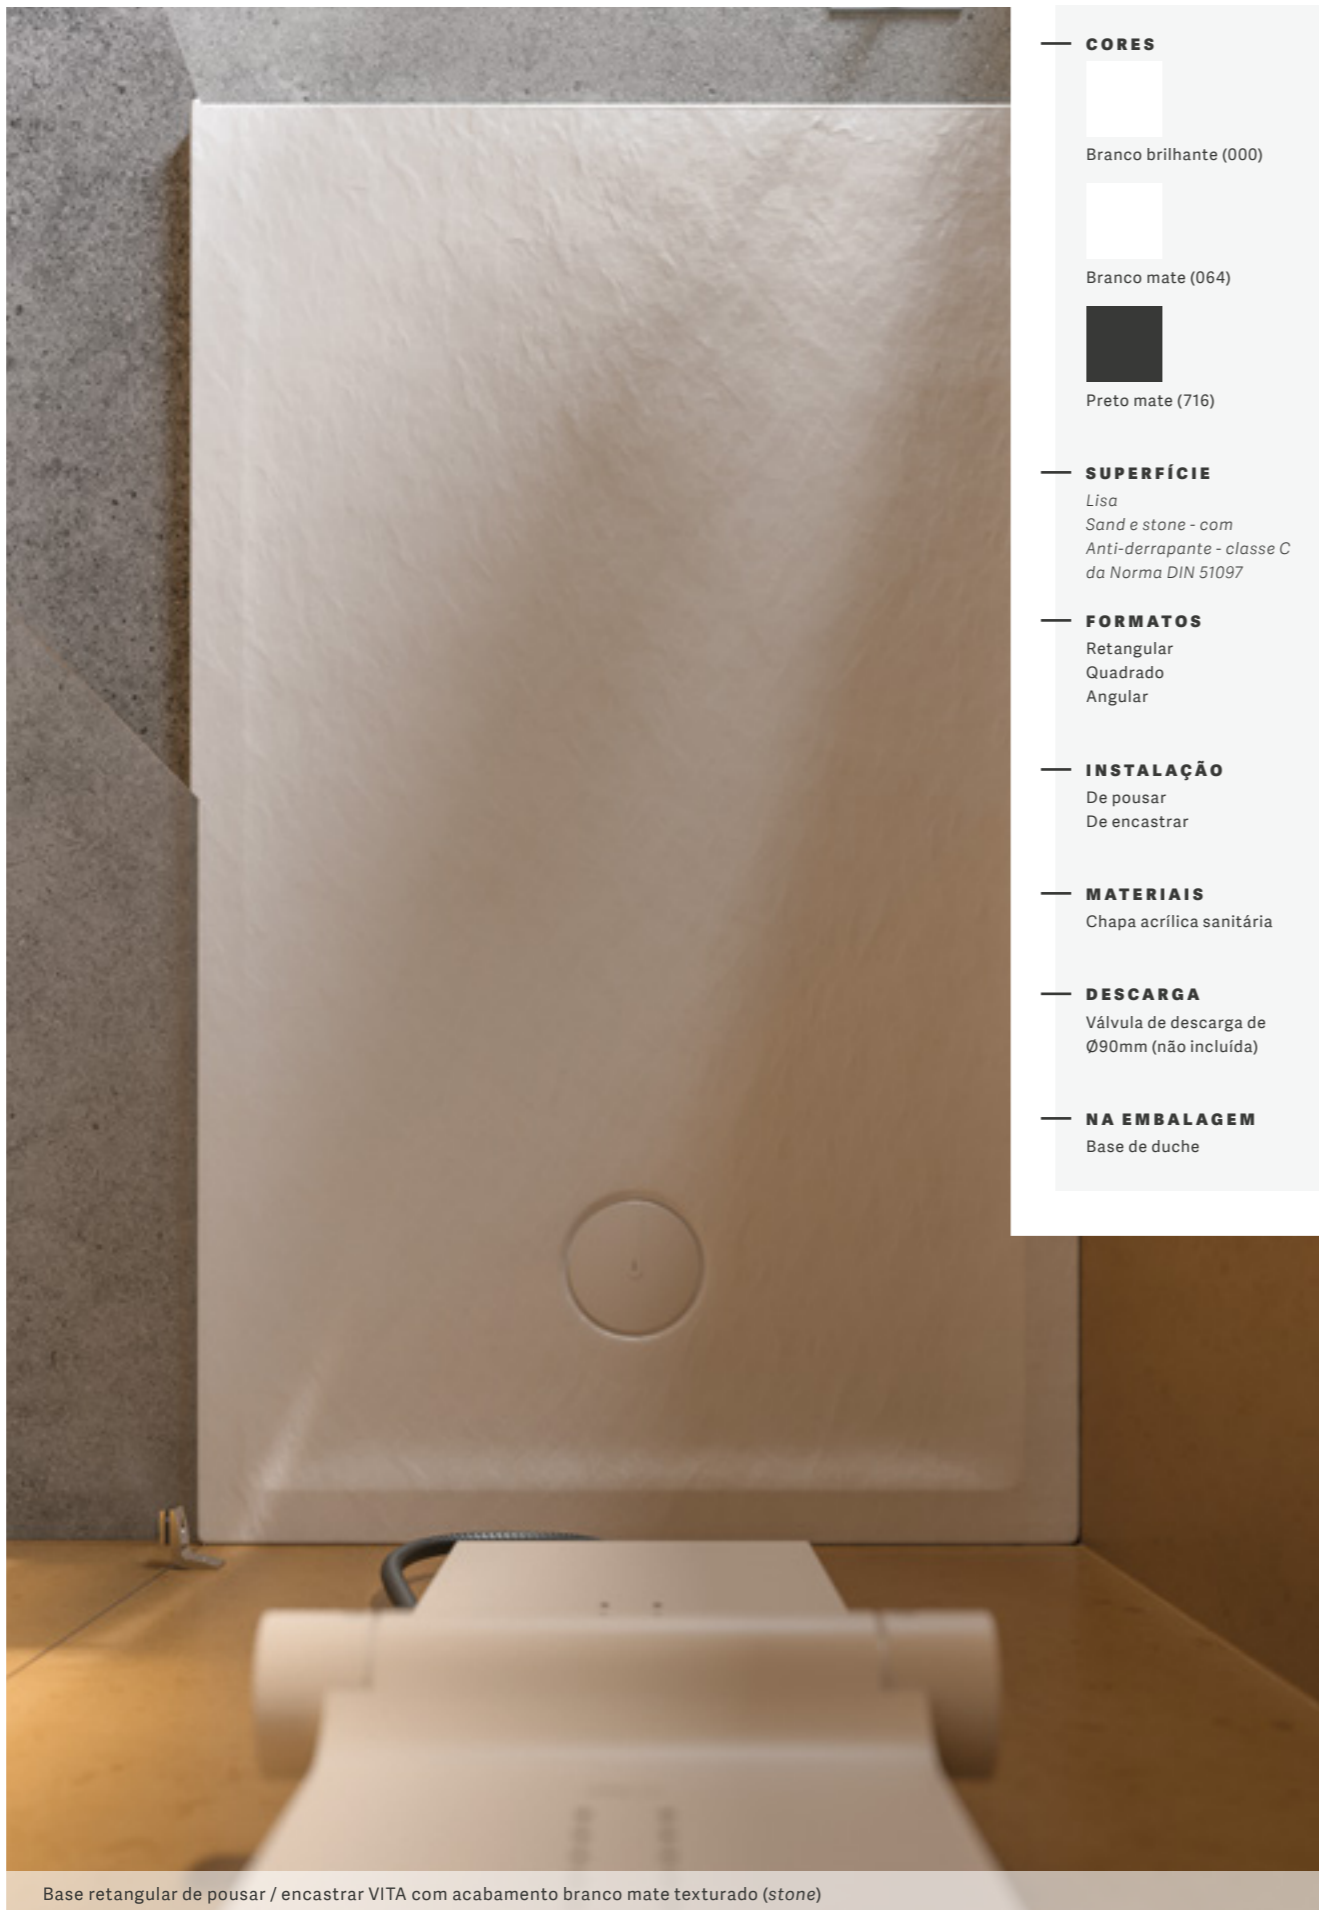

Branco (00)

Preto (56)

No código de produto por favor substituir "." pelo código da cor escolhida

Base de duche retangular de pousar STRAT 1400 x 800 em preto mate

Vita

**CORES**

-  Branco brilhante (000)
-  Branco mate (064)
-  Preto mate (716)