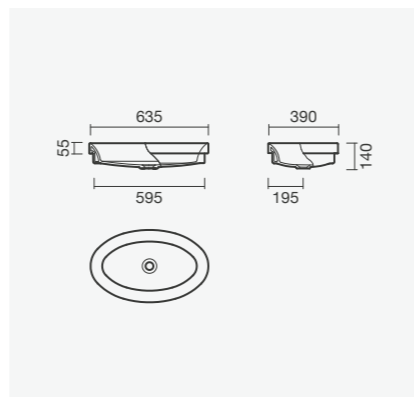

## CIRCLE

**Lavatório 40**

395 x 395 x 140mm

- > aplicação de encastré (por cima)
- > sem furo para torneira, sem furo de nível
- > na embalagem: lavatório

Referência	Peso	Peças por palete	€
S100 6345 0400 000	8	48	<b>148,00</b>