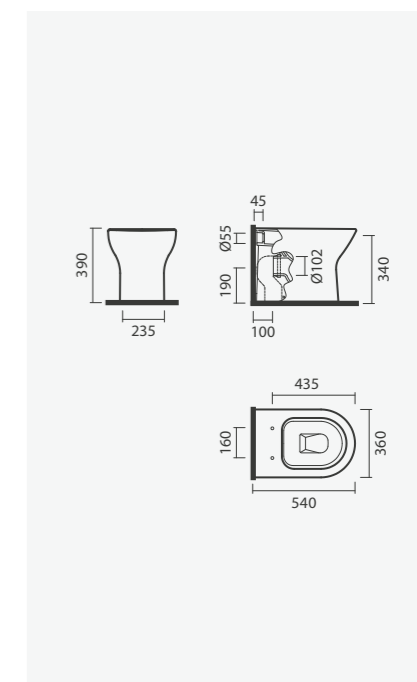

Termodur (tecnologia-take off)

S802 0018 1800 000	3	-	60,00

Conjunto completo

Sanita + Tampo

168,00