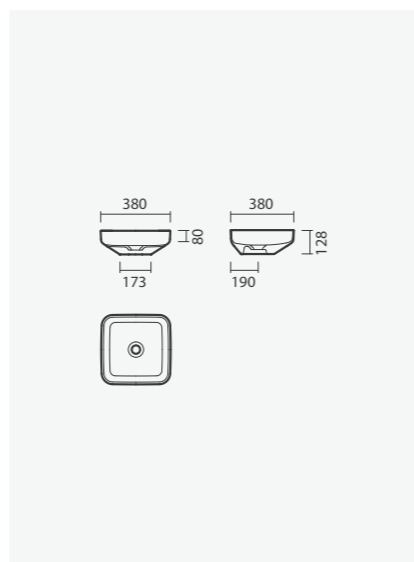

ARENA

Lavatório 38

380 × 380 × 128mm

- > aplicação de posar
- > sem furo para torneira, sem furo de nível
- > na embalagem: lavatório

Referência	Peso	Peças por paleta	€
S100 0905 0400 000	8	39	232,00