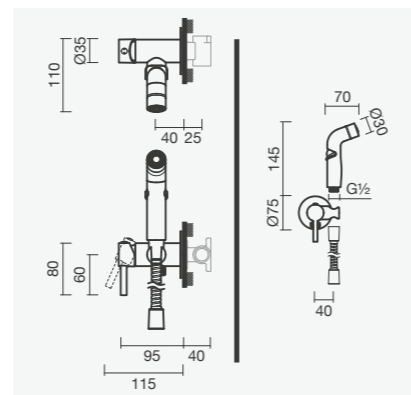

CONJUNTOS DE LIMPEZA

Conjunto de limpeza com torneira

- > compatível com bidés ou sanitas
- > 2 funções de spray: chuva ou pulverização
- > intensidade de fluxo ajustável
- > em latão e plástico
- > na embalagem: conjunto de duche de bidé com torneira, flexível e kit de fixação

Acabamento cromado	Peso	€
S502 1140 0012 600	2	105,00
Acabamento preto mate		
S502 1140 0071 600	2	114,00