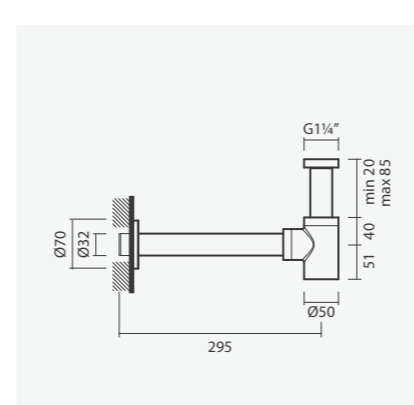

Sifão de descarga 1 1/4"

- > para lavatório ou bidê
- > formato redondo
- > em latão cromado
- > na embalagem: sifão de descarga

Referência	Peso	€
TN50 0086 2149 9900	1	42,00