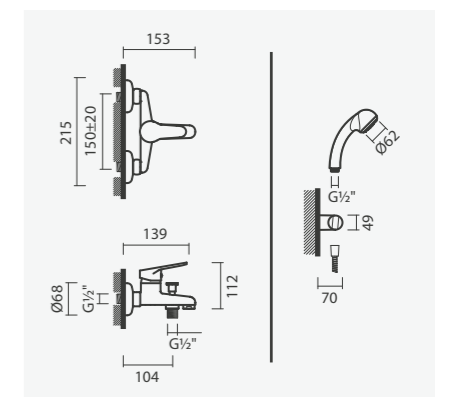

BANHO

Torneira monocomando para banheira

- > para banho
- > cartucho de discos cerâmicos e perlator
- > na embalagem: torneira, chuveiro de mão, suporte, flexível de 150cm e kit de fixação

Referência	Peso	€
S502 0221 3712 600	2	75,00