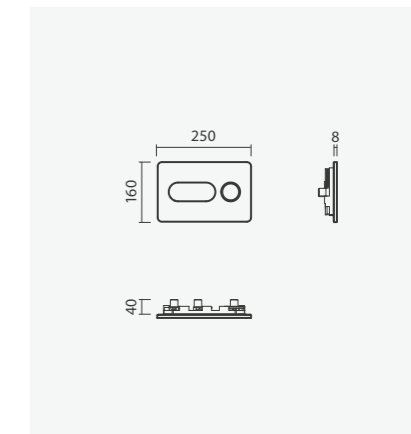

DOT

Placa de comando

- > aplicação mural (de encastre)
- > compatível com sistemas de instalação *Inside*
- > com descarga dupla
- > na embalagem: placa de comando de descarga e kit de fixação

Branco	Peso	€
SI02 0106 6500 000	1	31,00
Cinza mate		
SI02 0106 6511 400	1	50,00
Cromado		
SI02 0106 6512 600	1	50,00