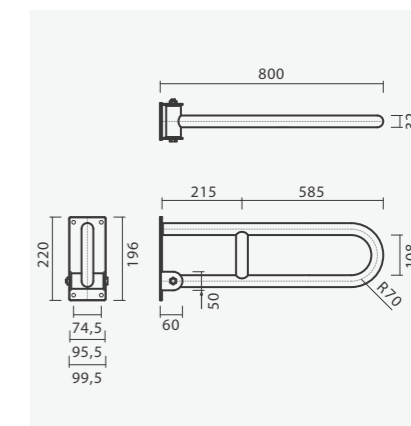

Barra de apoio para sanita - rebatível

- > aplicação mural
- > em aço inoxidável (AISI 304) com acabamento polido ou escovado
- > 4 pontos de fixação
- > suporta até um peso máximo de 150kg
- > na embalagem: barra de apoio e kit de fixação
- > sem apoio para porta-rolos

Acabamento polido	Peso	Peças por palete	€
S902 1372 7401 100	4	48	179,00
Acabamento escovado			
S902 1372 7401 101	4	48	179,00