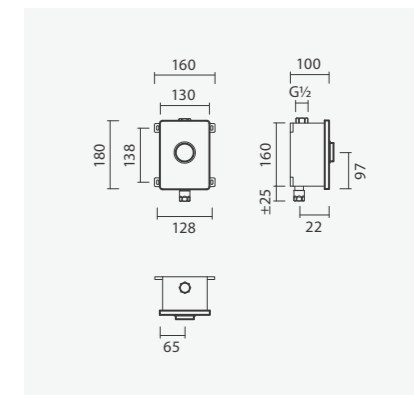

+ ACESSÓRIOS TEMPORIZADOS DE DESCARGA

Fluxómetro temporizado para urinol

- > aplicação mural (de encastre)
- > compatível com urinóis de alimentação horizontal
- > regulado para 3 bars-1 litro/min (caudal regulável de 1 a 22 litros/min)
- > com válvula de fecho para manutenção
- > 5 anos de garantia
- > na embalagem: fluxómetro de descarga, espelho embelezador cromado e kit de fixação

Referência	Peso	€
S500 8782 9299 900	2	222,00