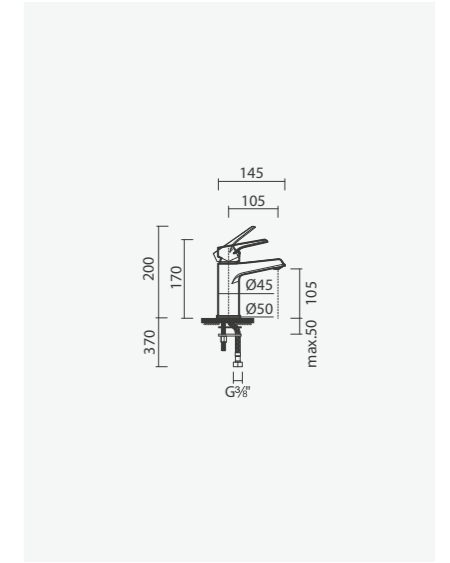

Viva

LAVATÓRIO

Torneira monocomando para lavatório

- > para lavatório com furo para torneira
- > cartucho de discos cerâmicos e perlator ecológico
- > função cold start (abertura em frio)
- > na embalagem: torneira, ligações flexíveis e kit de fixação

Referência	Peso	€
S502 1680 0012 600	1	60,00

Torneira monocomando para lavatório (clínica)

- > para lavatório com furo para torneira
- > cartucho de discos cerâmicos e perlator ecológico
- > função cold start (abertura em frio)
- > na embalagem: torneira, ligações flexíveis e kit de fixação

Referência	Peso	€
S502 0240 0012 602	1	80,00

Torneira monocomando mural (clínica)

- > para pia hospitalar, pia rectangular, tanque ou lavatórios sem furo para torneira
- > cartucho de discos cerâmicos e perlator ecológico
- > na embalagem: torneira

Referência	Peso	€
S502 1033 5812 600	2	84,00