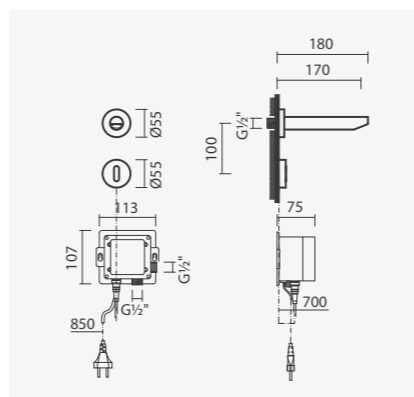

Torneira eletrônica para lavatório

- > para lavatório sem furo para torneira
- > com eletro-válvula e perlator ecológico
- > ativada através de sensor por infravermelhos
- > alimentada mediante ligação à rede (230V) ou baterias
- > na embalagem: torneira, caixa eletrônica e ligações flexíveis

1 Fluxo de água	Peso	€
S500 0592 9350 707	2	221,00