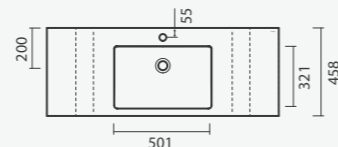

EVEN

Lavatórios EVEN

- > aplicação mura- aba: 125mm
- > sem furos de nível
- > cuba central
- > válvula de descarga não incluída
- > na embalagem: lavatório e kit de fixação

Lavatórios 120

1202 x 458 x 125mm

Com toalheiro, com furo para torneira	Peso	Peças por palete	€
S202 0941 2000 000	20	5	957,00
Sem toalheiro, com furo para torneira			
S202 0941 1700 000	20	5	946,00
Com toalheiro, sem furo para torneira			
S202 0941 1900 000	20	5	957,00
Sem toalheiro, sem furo para torneira			
S202 0940 0000 000	20	5	946,00

Lavatórios 100

1002 x 458 x 125mm

Com toalheiro, com furo para torneira	Peso	Peças por palete	€
S202 0971 2000 000	18	5	879,00
Sem toalheiro, com furo para torneira			
S202 0971 1700 000	18	5	867,00
Com toalheiro, sem furo para torneira			
S202 0971 1900 000	18	5	879,00
Sem toalheiro, sem furo para torneira			
S202 0970 0000 000	18	5	867,00

Lavatórios 80

802 x 458 x 125mm

Com toalheiro, com furo para torneira	Peso	Peças por palete	€
S202 1011 2000 000	16	5	834,00
Sem toalheiro, com furo para torneira			
S202 1011 1700 000	16	5	822,00
Com toalheiro, sem furo para torneira			
S202 1011 1900 000	16	5	834,00
Sem toalheiro, sem furo para torneira			
S202 1010 0000 000	16	5	822,00

+ Prateleiras

- > aplicação mural
- > em solid surface
- > na embalagem: prateleira e kit de fixação

1200 x 385 x 50 mm

S202 1230 0000 000 20 5 **520,00**

1000 x 385 x 50 mm

S202 1200 0000 000 18 5 **458,00**

800 x 385 x 50 mm

S202 1210 0000 000 18 5 **390,00**

Lavatório mural em solid surface EVEN 100 com toalheiro, torneira SUN para lavatório e espelho POLARIS