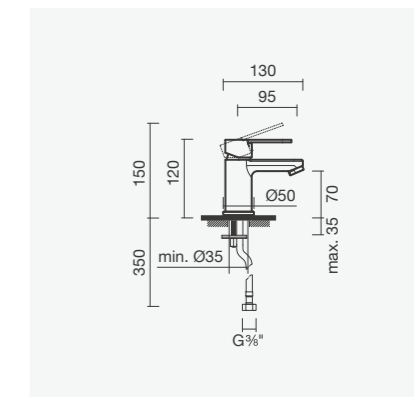

Tally

LAVATÓRIO

Torneira monocomando para lavatório

- > para lavatório com furo para torneira
- > cartucho de discos cerâmicos e perlator ecológico
- > na embalagem: torneira, ligações flexíveis e kit de fixação

Referência	Peso	€
S502 1260 0012 600	1	51,00

BIDÉ

Torneira monocomando para bidé

- > para bidé com furo para torneira
- > cartucho de discos cerâmicos e perlator ecológico
- > na embalagem: torneira, ligações flexíveis e kit de fixação

Referência	Peso	€
S502 1270 0012 600	1	51,00

DUCHE

Torneira monocomando para duche

- > para bidé com furo para torneira
- > cartucho de discos cerâmicos
- > na embalagem: torneira, chuveiro de mão, ligações flexíveis e kit de fixação

Referência	Peso	€
S502 1290 0012 600	2	74,00

BANHEIRA

Torneira monocomando para banheira

- > para bidé com furo para torneira
- > cartucho de discos cerâmicos e perlator
- > na embalagem: torneira, chuveiro de mão, ligações flexíveis e kit de fixação

Referência	Peso	€
S502 1280 0012 600	2	77,00