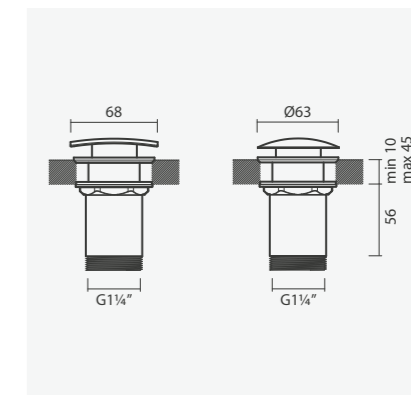

Referência	Peso	€
<b>Espelho quadrado</b> TN50 0087 1619 9900	1	22,50
<b>Espelho redondo</b> TN50 0090 1639 9900	1	22,50