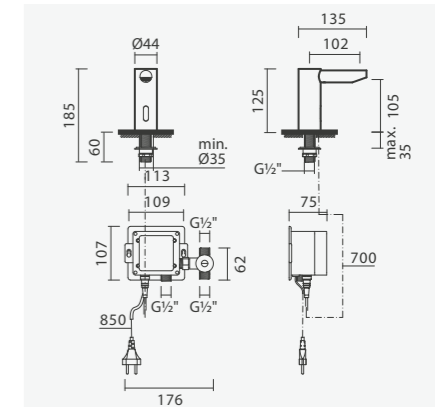

ELETRÔNICAS - BALANCE

Torneira eletrônica mural para lavatório

- > para lavatório sem furo para torneira
- > com eletro-válvula e perlator não-orientável (ecológico)
- > ativada através de sensor por infravermelhos
- > alimentada mediante ligação à rede (230V) ou baterias
- > na embalagem: torneira, caixa eletrônica, monocomando oculto, ligações flexíveis e kit de fixação

2 Fluxos de água	Peso	€
S500 8952 9450 700	2	225,00

Torneira eletrônica mural para lavatório

- > para lavatório sem furo para torneira
- > com eletro-válvula e perlator não-orientável (ecológico)
- > ativada através de sensor por infravermelhos
- > alimentada mediante ligação à rede (230V) ou baterias
- > na embalagem: torneira, caixa eletrônica, ligações flexíveis e kit de fixação

1 Fluxo de água	Peso	€
S500 8942 9350 700	2	195,00

ELETRÔNICAS - UNIC

Torneira eletrônica para lavatório

- > para lavatório com furo para torneira
- > com eletro-válvula e perlator não-orientável (ecológico)
- > ativada através de sensor por infravermelhos
- > alimentada mediante ligação à rede (230V) ou baterias
- > na embalagem: torneira, caixa eletrônica, monocomando oculto, ligações flexíveis e kit de fixação

2 Fluxos de água	Peso	€
S500 0592 9450 703	2	275,00

Torneira eletrônica para lavatório

- > para lavatório com furo para torneira
- > com eletro-válvula e perlator não-orientável (ecológico)
- > ativada através de sensor por infravermelhos
- > alimentada mediante ligação à rede (230V) ou baterias
- > na embalagem: torneira, caixa eletrônica, ligações flexíveis e kit de fixação

1 Fluxo de água	Peso	€
S500 0592 9350 703	2	235,00

Torneira eletrônica mural para lavatório