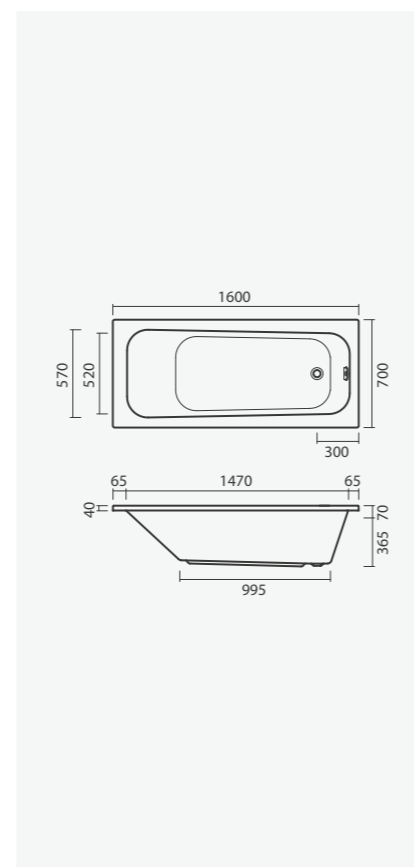

1600 x 700

Banheiras	Referência	Peso	Paletização	€
Banheira simples	S200 3640 0000 000	21	10	186,00
Suportes para banheira simples				
Pés	S101 0120 0000 000	2		28,50
Estrutura	S200 8607 3399 900	8	10	87,00
Banheiras de hidromassagem				
Hid Digital	S200 3645 2000 000	34	1	986,00
Hid Dorsal	S200 3645 2100 000	34	1	1.206,00
Multijet Digital	S200 3645 2700 000	46	1	2.054,00
Multijet Dorsal	S200 3645 2800 000	63	1	2.343,00
Painéis acrílicos para banheiras				
Frontal 1600 x 560	S200 2830 5000 000	4	10	105,00
Topo 700 x 560	S200 3250 5000 000	2	10	78,00
Frontal 1600 x 500	S200 2840 4800 000	4	10	105,00
Topo 700 x 500	S200 3260 4800 000	2	10	78,00

Banheira acrílica simples NEXO com painéis acrílicos e torneira UNIC para banheira