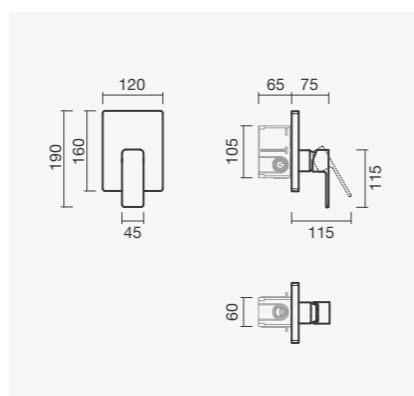

Torneira monocomando para duche (1 função)

- > para duche ou banho (1 função)
- > cartucho de discos cerâmicos
- > na embalagem: torneira

Referência	Peso	€
S502 0956 9412 600	1	84,00