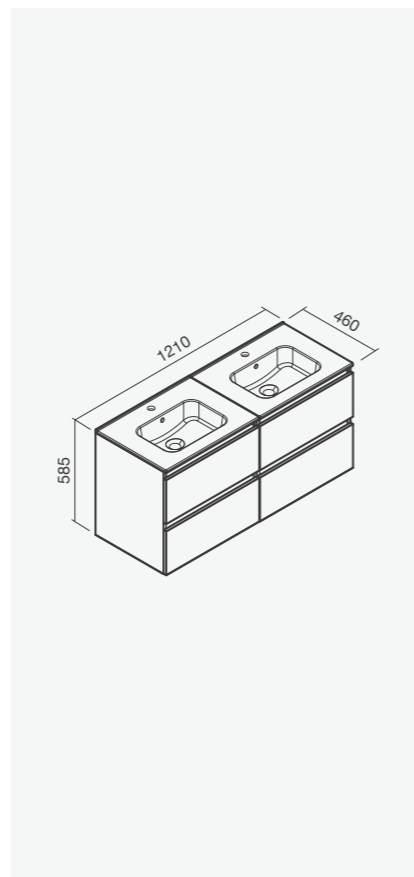

MAPLE 120 - PACK MÓVEL + LAVATÓRIO

Móvel suspenso 120 + Lavatório ALUR 121

1210 X 460 X 585 mm

- > compatível Lavatório Cerâmico de encastre ALUR 121 (incluído)
- > com quatro gavetas
- > nas embalagens: móvel, lavatório e kit de fixação

N	Branco Brilho	Peso	Peças por palete	€
S702 2100 0000 000		69	6	650,00
N	Nogueira texturado			
S702 2100 0003 500		69	6	650,00
N	Carvalho texturado			
S702 2100 0060 900		69	6	650,00
N	Antracite			
S702 2100 0005 900		69	6	650,00

+ Complementos

+ Pés de apoio (par)

- > altura: 270mm
- > na embalagem: pés de apoio (2 unidades) e kit de fixação

S702 0730 0012 600	1	-	33,50