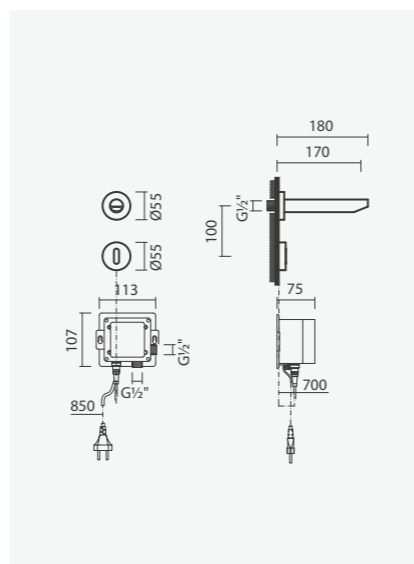

Torneira eletrônica para lavatório (bica)

- > para lavatório sem furo para torneira
- > com eletro-válvula e perlator ecológico
- > ativada através de sensor por infravermelhos
- > alimentada mediante ligação à rede (230V) ou baterias
- =/> na embalagem: torneira, caixa eletrônica, ligações flexíveis e kit de fixação

1 Fluxo de água	Peso	€
S500 0592 9350 707	2	221,00