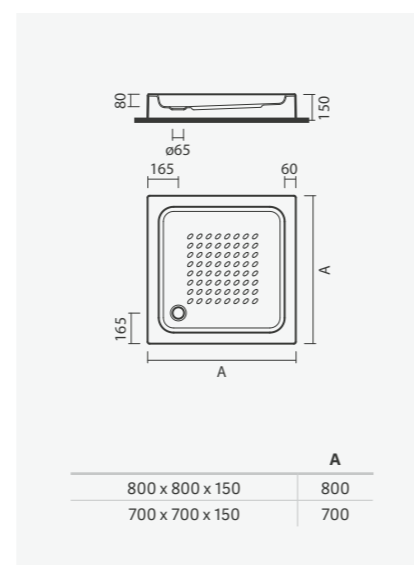

+

Válvula de descarga sifonada Ø65

- > corpo em plástico e borracha, espelho da válvula em abs cromado
- > na embalagem: válvula de descarga

TN20 0038 7865 0700	1	-	24,50