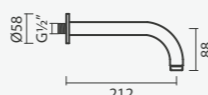

BANHO - BLOOM

Bica para enchimento de banheira

- > para banho
- > na embalagem: bica

Referência	Peso	€
S502 0670 0012 600	1	28,00