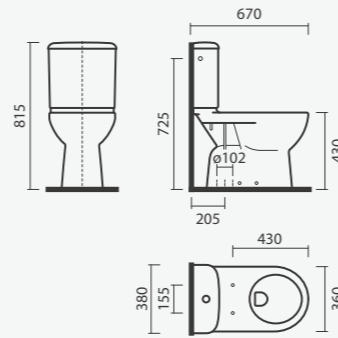

SANITAS COMPACTAS

Sanita compacta 67 S/V

380 x 670 x 815 mm

> saída dual

> respeita legislação relativa a P.M.R. - decreto lei nº 163/2006, ponto 2.9.4
> na embalagem: sanita e kit de fixação

Referência	Peso	Peças por palete	€
S102 1332 3700 000	28	12	132,00

+ Tanque compacto

> descarga 3/6 litros (mecanismo desmontado)

> descarga ativada por botão (duplo)

> na embalagem: tanque cerâmico e mecanismo de descarga

Alimentação inferior

S102 1346 6600 000	14	48	116,00

+ Tampo para sanita

Termodur - queda amortecida (tecnologia take-off)

S800 0728 1700 000	3	-	45,00