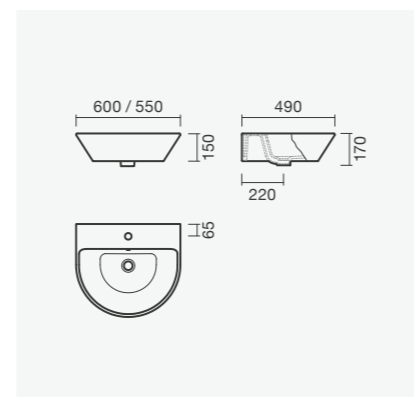

LAVATÓRIOS DE POUSAR

Lavatórios 60 e 55

- > aplicação de posar
- > furo para torneira (central à cuba), com furo de nível
- > na embalagem: lavatório

600 x 490 x 170 mm	Peso	Peças por palete	€
S102 0578 0700 001	19	32	63,00
550 x 490 x 170 mm			
S102 0588 0700 001	18	32	58,00

Sanita compacta 66 com saída vertical LOFT, lavatório mural LOFT 60 com coluna