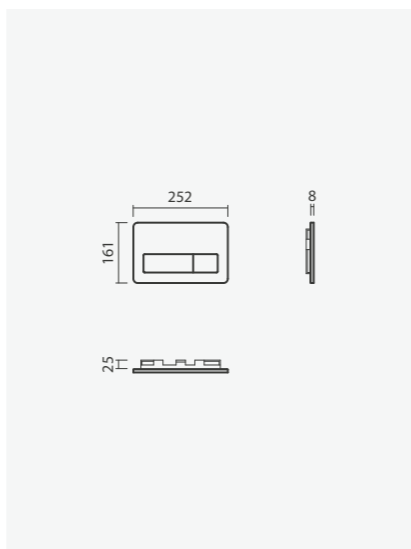

Placa de comando anti-vandalismo

- > aplicação mural (de encastre)
- > compatível com sistemas de instalação *Inside*
- > com descarga dupla
- > na embalagem: placa de comando de descarga e kit de fixação

Aço inoxidável escovado - anti-vandalismo	Peso	€
SI02 0116 6501 100	1	106,00