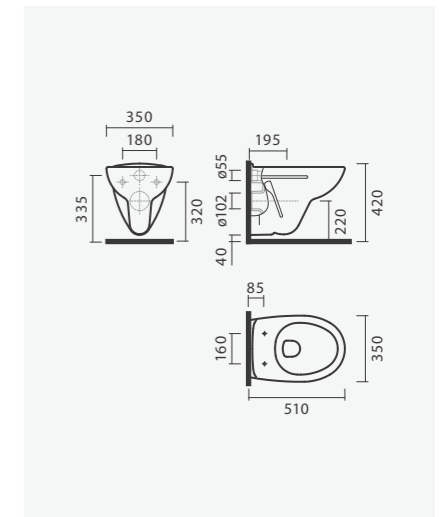

+ Tampos para sanita

Termodur - slim - queda amortecida (tecnologia take-off)

S800 0728 1700 000	3	-	45,00

Termodur - slim

S800 0728 1900 000	2	-	24,00

PP

S802 0104 3700 000	1	-	19,50