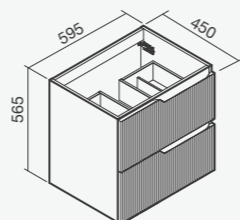

BLOSSOM 60

Móvel suspenso 60

595 x 450 x 565mm

> compatível com lavatórios de encastre: EVEN ROUND 60, ALUR 61 e RUBY 61 (não incluído)

> com duas gavetas

> na embalagem: móvel e kit de fixação

N	Branco Mate	Peso	Peças por palete	€
S702 1910 3106 400		23	12	405,00
N	Verde Floresta			
S702 1910 3153 400		23	12	405,00
N	Nogueira Escuro			
S702 1910 3117 100		23	12	405,00
N	Carvalho			
S702 1910 3160 900		23	12	405,00

+ Complementos

+ Lavatório em Solid Surface 60

> aplicação de encastre - aba 12mm

> sem furo de nível

> na embalagem: lavatório e kit de fixação

N	EVEN ROUND com furo	Peso	Peças por palete	€
S202 1930 0000 000		9	5	495,00
N	EVEN ROUND sem furo			
S202 1920 0000 000		9	5	495,00

+ Lavatório Cerâmico 61

> aplicação de encastre (por cima)

> com furo para torneira central à cuba

> com furo de nível

> na embalagem: lavatório

ALUR	Peso	Peças por palete	€
S102 0830 0000 000	13	32	129,00
N	RUBY		
S102 1632 5200 000	18	24	125,00

+ Tampo BLOSSOM 60

> compatível com móveis BLOSSOM 60

> compatível com lavatórios de pousar HELM, HALO, ARENA, TRIK, ORBIT, ELIPSE, e CUP, assim como POP ART, CITY e ALBUS de pousar

> na embalagem: lavatório

N	Branco mate	Peso	Peças por palete	€
S702 1960 0006 400		4	30	95,00
N	Verde Floresta			
S702 1960 0053 400		4	30	95,00
N	Nogueira Escuro			
S702 1960 0017 100		4	30	95,00
N	Carvalho			
S702 1960 0060 900		4	30	95,00

Conjunto completo

Móvel + Lavatório

534,00