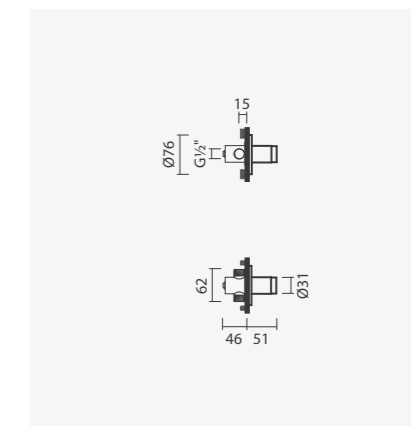

TEMPORIZADAS - BLOOM

Torneira temporizada para duche

- > para duche
- > cartucho temporizado
- > tempo de abertura: 20 segundos (margem de erro de 20%)
- > profundidade de instalação ajustável:
  de 45 a 80mm (2 fluxos de água) e 48 a 75mm (1 fluxo de água)
- > na embalagem: torneira

2 Fluxos de água	Peso	€
S502 0760 2512 600	3	225,00
1 Fluxo de água	Peso	€
S502 0760 0612 600	1	86,00