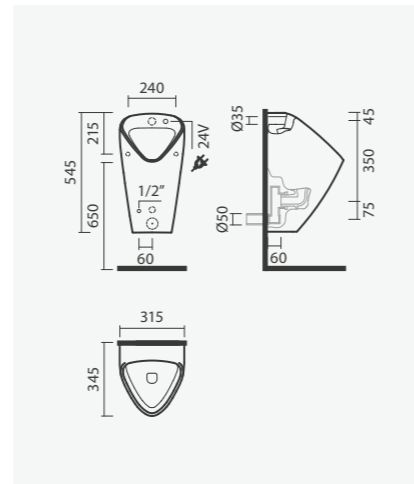

+ Transformador

- > para fluxômetro eletrônico oculto para urinol - 24V
- > compatível com urinóis eletrônicos Large A.H. e Capri A.H.
- > permite ligar até 3 urinóis em simultâneo
- > 5 anos de garantia
- > na embalagem: transformador

SR10 0000 0002 083	1	-	83,00