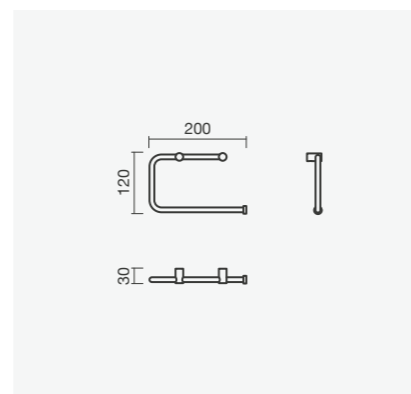

Toalheiro de argola

> aplicação mural
> em aço inoxidável com acabamento cromado, escovado ou preto mate
> na embalagem: toalheiro de argola e kit de fixação

Cromado	Peso	Peças por palete	€
S902 0800 0012 600	1	-	67,00
Escovado			
S902 0800 0001 100	1	-	67,00
Preto Mate			
S902 0800 0071 600	1	-	74,00

Toalheiro pivotante e porta rolo com tampa STUDIO, em acabamento cromado