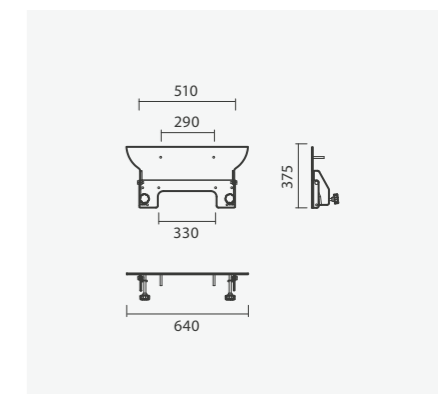

Suporte para lavatório - posição pré-regulável

640 x 110 x 375 mm

- > aplicação mural
- > em aço inoxidável escovado (AISI 304)
- > compatível com lavatório Mobil 64
- > 5 anos de garantia
- > na embalagem: suporte para lavatório e kit de fixação

Referência	Peso	€
S101 0573 9601 100	8	387,00