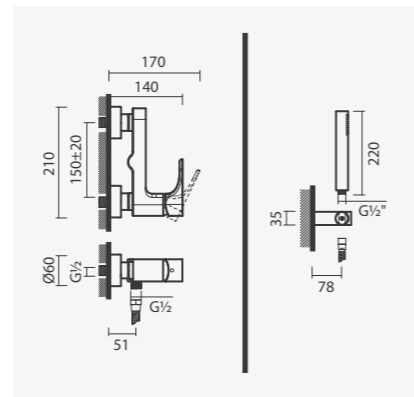

DUCHE

Torneira monocomando para duche

- > para duche
- > cartucho de discos cerâmicos
- > redutor de caudal integrado no flexível
- > na embalagem: torneira, chuveiro de mão, suporte, flexível de 175cm e kit de fixação

Referência	Peso	€
S502 0066 6212 600	2	144,00