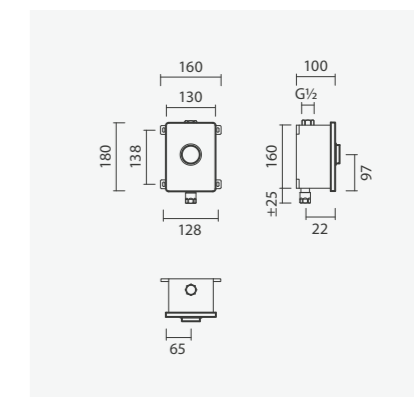

Fluxómetro temporizado para urinol

- > aplicação mural (de encastre)
- > compatível com urinóis de alimentação horizontal
- > regulado para 3 bars-2 litros/min (caudal regulável também de 1 a 22 litros/min)
- > com válvula de fecho para manutenção
- > 5 anos de garantia
- > na embalagem: fluxómetro de descarga, espelho embelezador cromado e kit de fixação

Referência	Peso	€
S500 8782 9299 900	2	222,00