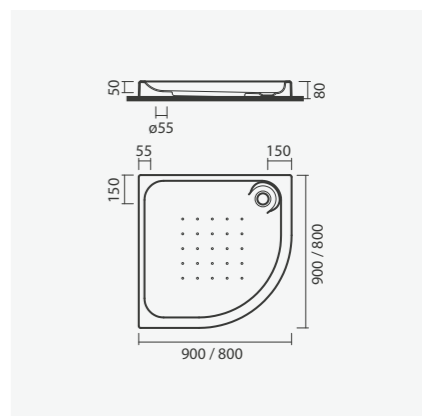

+ Válvula de descarga sifonada Ø55

> corpo em plástico e borracha, espelho da válvula em abs cromado
> na embalagem: válvula de descarga

TN20 0037 7855 0700	1	-	23,50