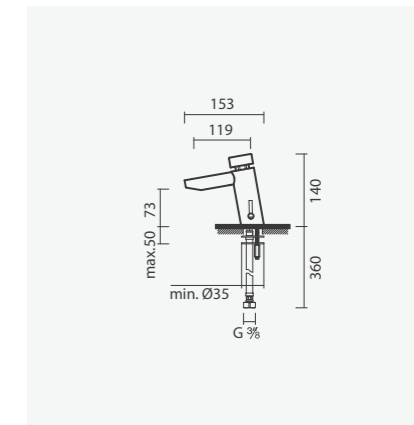

LAVATÓRIO - UNIC

Torneira temporizada para lavatório

- > para lavatório com furo para torneira
- > cartucho temporizado e perlator ecológico
- > tempo de abertura: 6 segundos (margem de erro de 20%)
- > possível regular caudal de forma a reduzir o consumo de água
- > na embalagem: torneira e kit de fixação

	Peso	€
2 Fluxos de água		
S500 0590 2650 703	2	107,00
1 Fluxo de água		
S500 0590 1250 703	1	88,00