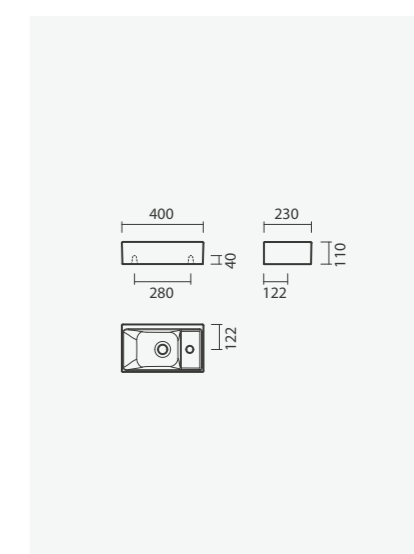

ALBUS - COMPACTO

Lavatório 40

400 x 230 x 110mm

- > aplicação de pousar / mural
- > com furo para torneira (à direita da cuba), sem furo de nível
- > compatível com móveis Pike 40
- > na embalagem: lavatório e kit de fixação

Referência	Peso	Peças por palete	€
S102 0311 6400 000	10	96	74,00