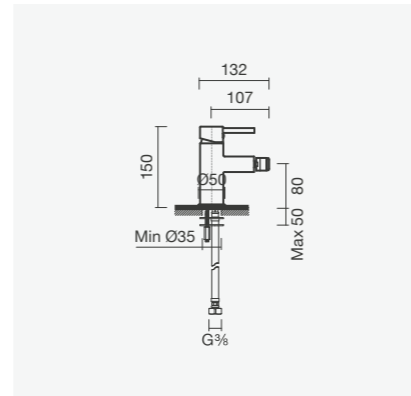

BIDÉ

Torneira monocomando para bidé

- > para bidé com furo para torneira
- > cartucho de discos cerâmicos e perlator ecológico
- > na embalagem: torneira, ligações flexíveis e kit de fixação

Acabamento cromado	Peso	€
S502 0405 0212 600	1	67,00
Acabamento preto mate		
S502 0405 0271 600	1	101,00