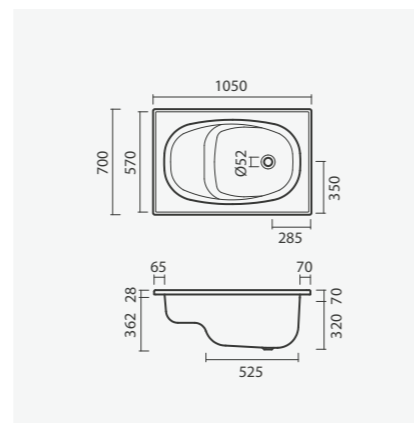

Banheira simples em chapa de aço esmaltada EUROPA INFANTIL com assento e torneira BALANCE para banheira