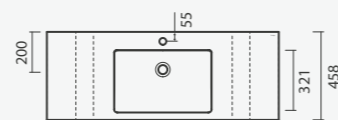

Lavatório mural em solid surface EVEN 100 com toalheiro, torneira SUN para lavatório e espelho POLARIS