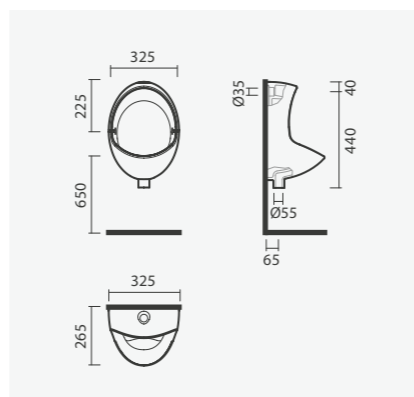

PIK

Urinol - A.H.

325 x 265 x 480 mm

- > alimentação horizontal e escoamento vertical
- > na embalagem: urinol, conexões de ligação e kit de fixação

Referência	Peso	Peças por palete	€
S100 7753 0600 000	10	25	59,00