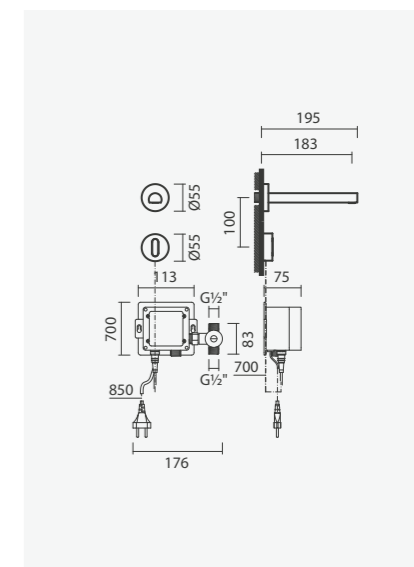

Torneira eletrônica para lavatório

- > para lavatório sem furo para torneira
- > com eletro-válvula e perlator ecológico
- > ativada através de sensor por infravermelhos
- > alimentada mediante ligação à rede (230V) ou baterias
- > na embalagem: torneira, caixa eletrônica, misturadora oculta e ligações flexíveis

2 Fluxos de água	Peso	€
S500 8952 9450 700	2	225,00