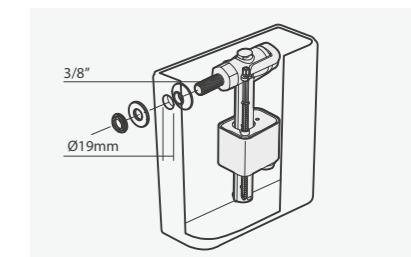

Mecanismo de alimentação para tanque

- > compatível com tanques Loft, Munique e Cent
- > válvula de alimentação lateral
- > na embalagem: 12 unidades (encomenda mínima admissível)

Referência	Peso	€	Unidade €
SR10 0000 0002 044	1	192,00	16,00