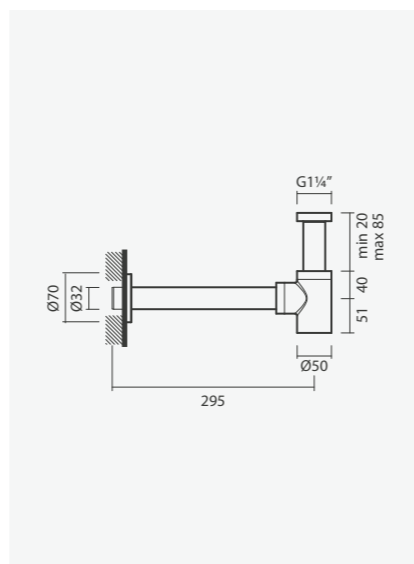

Sifão de descarga 1 1/4"

- > para lavatório ou bidé
- > formato redondo
- > em latão cromado
- > na embalagem: sifão de descarga

Referência	Peso	€
TN50 0086 2149 9900	1	42,00