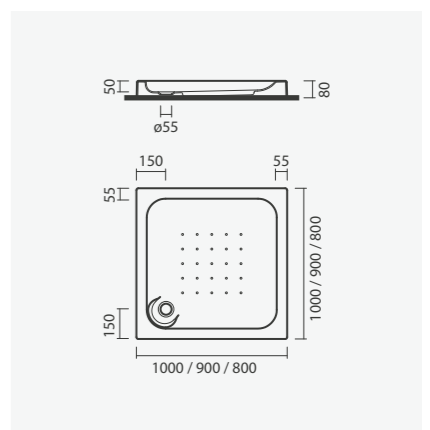

+ Válvula de descarga sifonada Ø55

> corpo em plástico e borracha, espelho da válvula em abs cromado
> na embalagem: válvula de descarga

TN20 0037 7855 0700	1	-	23,50