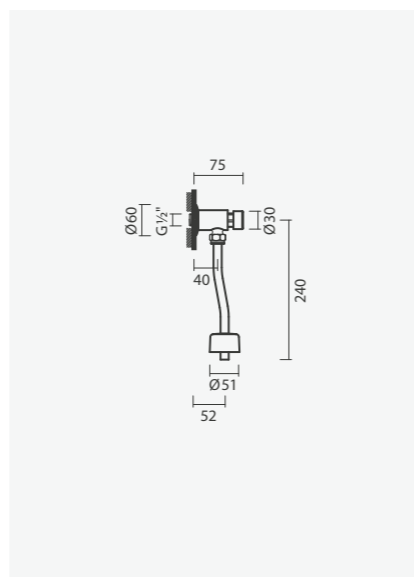

URINOL - JANO

Torneira temporizada para urinol

- > para urinol de alimentação vertical
- > cartucho temporizado
- > tempo de abertura: 6 segundos (margem de erro de 20%)
- > possível regular caudal de forma a reduzir o consumo de água
- > na embalagem: torneira

1 Fluxo de água	Peso	€
S500 0491 3450 710	1	53,00

Torneira temporizada para lavatório ECO-STOP

Torneiras de esquadria

Torneira de esquadria ¼ de volta

- > sem filtro
- > manípulo quadrado
- > em latão cromado
- > na embalagem: torneira de esquadria (1 unidade)

Referência	Peso	€
TNR5 0000 0000 0169	1	12,50