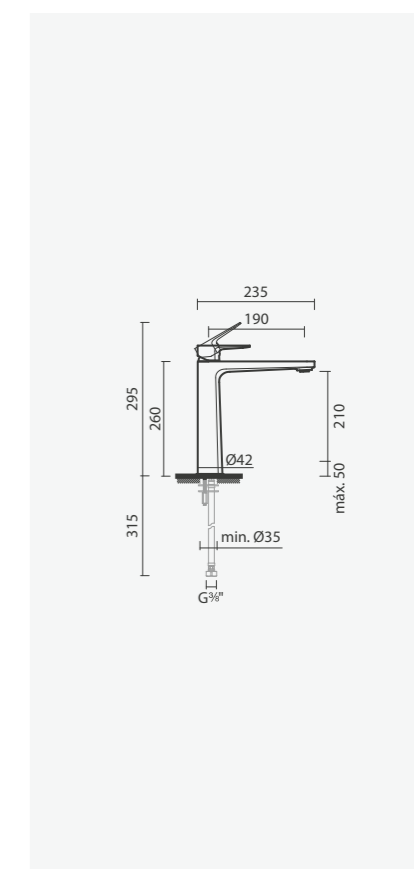

Torneira monocomando para lavatório (cano alto)

- > para lavatório sem furo para torneira
- > cartucho de discos cerâmicos e perlador ecológico
- > função cold start (abertura em frio)
- > na embalagem: torneira, ligações flexíveis e kit de fixação

Acabamento cromado	Peso	€
S502 0451 2412 600	2	178,00
Acabamento preto mate		
S502 0451 2471 600	2	290,00
Acabamento escovado mate		
S502 0451 2424 800	2	290,00