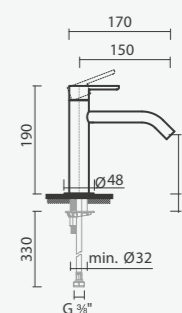

Torneira monocomando para lavatório - cano médio

- > para lavatório com furo para torneira
- > cartucho de discos cerâmicos e perlator ecológico
- > função cold start (abertura em frio)
- > na embalagem: torneira, ligações flexíveis e kit de fixação

Acabamento cromado	Peso	€
S502 1751 2912 601	1	119,00
Acabamento preto mate		
S502 1751 2971 601	1	169,00
Acabamento ouro rosa escovado		
S502 1751 290R M01	1	189,00
Acabamento ouro escovado		
S502 1751 290V A01	1	189,00