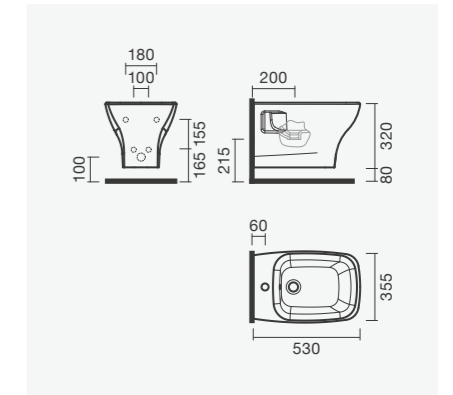

BIDÉS SUSPENSOS

Bidé suspenso 53

355 x 530 x 400 mm

> na embalagem: bidé

Referência	Peso	Peças por paleta	€
S102 0530 0000 000	20	27	139,00

Sanita suspensa rimless, com tampo com queda amortecida e bidé suspenso POP SQUARE e placa de comando PLAN