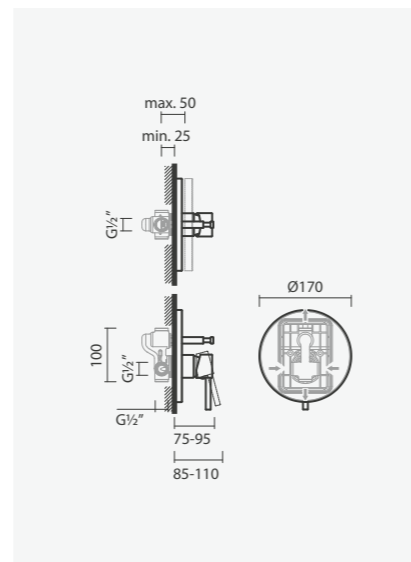

Torneira monocomando para duche (2 funções)

- > para duche e/ou banho (2 funções)
- > cartucho de discos cerâmicos
- > profundidade de instalação ajustável: de 60 a 75mm
- > na embalagem: torneira

Espelho redondo - acabamento cromado	Peso	€
S502 0426 8712 600	1	99,00
Espelho redondo - acabamento preto mate		
S502 0426 8771 600	1	127,00

Torneira monocomando para banheira BLOOM

BANHO

Torneira monocomando para banheira

- > para banho
- > cartucho de discos cerâmicos e perlator ecológico
- > na embalagem: torneira, chuveiro de mão, suporte, flexível de 150cm e kit de fixação

Acabamento cromado	Peso	€
S502 0417 8012 600	2	93,00
Acabamento preto mate		
S502 0417 8071 600	2	147,00