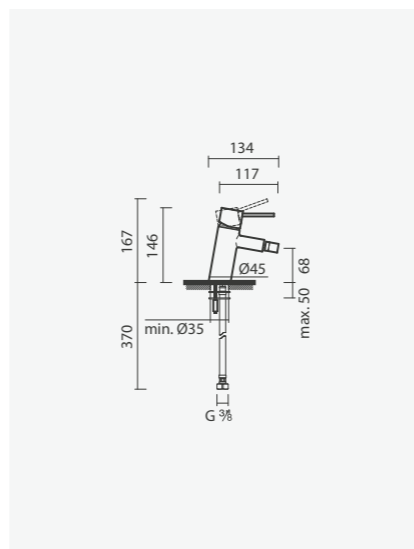

## DUCHE

**Torneira monocomando para duche**

- > para duche
- > cartucho de discos cerâmicos
- > na embalagem: torneira, chuveiro de mão, suporte, flexível de 175cm e kit de fixação

Acabamento cromado	Peso	€
S500 0591 3850 702	2	<b>143,00</b>
Acabamento preto mate		
S500 0591 3871 602	2	<b>282,00</b>