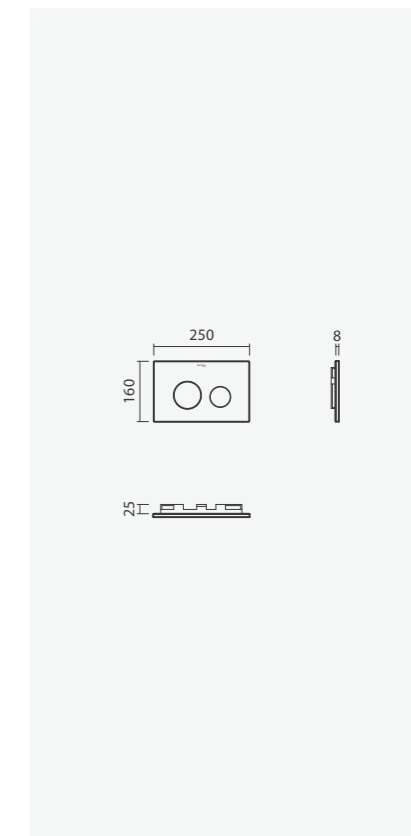

POINT

Placa de comando

- > aplicação mural (de encastre)
- > compatível com sistemas de instalação *Inside*
- > com descarga dupla
- > na embalagem: placa de comando de descarga e kit de fixação

Branco	Peso	€
SI02 0180 0000 000	1	28,00
Branco Mate		
SI02 0180 0006 400	1	40,50
Cinza mate		
SI02 0180 0011 400	1	40,50
Cromado		
SI02 0180 0012 600	1	40,50
Preto mate		
SI02 0180 0071 600	1	40,50
Ouro escovado		
SI02 0180 000V A00	1	80,00
Ouro rosa		
SI02 0180 000R G00	1	80,00