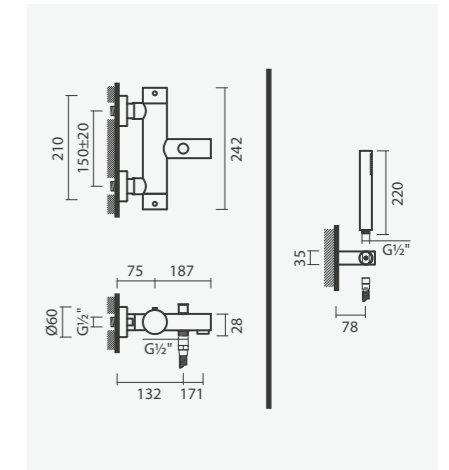

DUCHE / BANHO

Torneira monocomando para duche (1 função)

- > para duche ou banho (1 função)
- > cartucho de discos cerâmicos
- > profundidade de instalação ajustável: de 45 a 75mm
- > na embalagem: torneira

Espelho quadrado	Peso	€
S500 0406 9450 700	1	109,00

Torneira monocomando para duche (2 funções)

- > para duche e/ou banho (2 funções)
- > cartucho de discos cerâmicos
- > profundidade de instalação ajustável: de 60 a 75mm (espelho retangular horizontal) e de 55 a 75mm (espelhos retangular vertical e redondo)
- > na embalagem: torneira

Espelho retangular (vertical)	Peso	€
S500 0406 9550 700	1	143,00

BANHO

Torneira termostática para banheira

- > para banho
- > cartucho termostático (safe-stop 38°) e perlador
- > na embalagem: torneira, chuveiro de mão, suporte, flexível de 175cm e kit de fixação

Referência	Peso	€
S500 0407 8150 705	3	263,00

Torneira monocomando para banheira

- > para banho
- > cartucho de discos cerâmicos (ecológico) e perlador
- > função cold start (abertura em frio)
- > na embalagem: torneira, chuveiro de mão, suporte, flexível de 175cm e kit de fixação

Referência	Peso	€
S500 0401 3850 705	4	213,00

Torneira monocomando para banheira (pé alto)

- > para banho
- > cartucho de discos cerâmicos (ecológico) e perlador
- > requer pré-instalação do ponto de água
- > na embalagem: torneira, chuveiro de mão, flexível de 175cm e kit de fixação

Referência	Peso	€
S500 0401 3750 708	13	1235,00