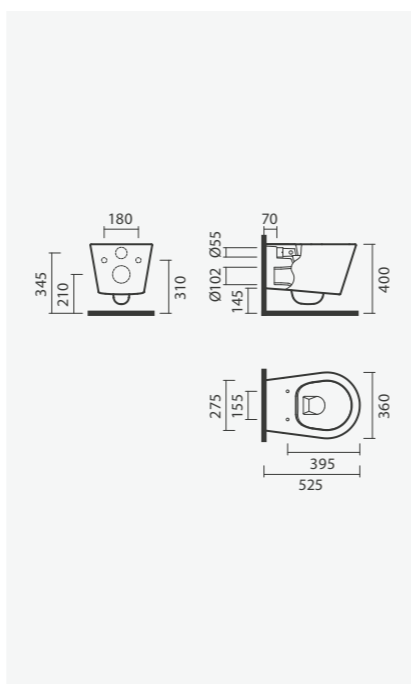

+ Termodur - queda amortecida (tecnologia take-off) preto mate

S800 0678 1607 800	2	-	125,00

Termodur - slim (tecnologia take-off) branco

S802 0028 1800 000	2	-	61,00

Termodur (tecnologia take-off) branco

S800 0678 1800 000	2	-	61,00

Conjunto completo

Sanita + Tampo

235,00