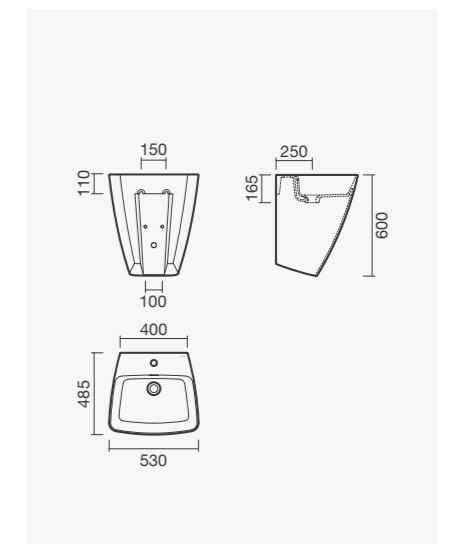

SHAPE

Lavatório 53

530 × 485 × 600mm

- > aplicação mural
- > com furo para torneira (central à cuba), com furo de nível
- > na embalagem: lavatório e kit de fixação

Referência	Peso	Peças por palete	€
S100 1511 7200 000	38	6	899,00