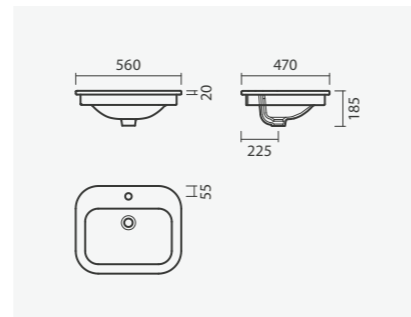

LAVATÓRIOS DE ENCASTRE

Lavatório 56

560 x 470 x 185 mm

- > aplicação de encastre (por cima)
- > com furo para torneira (central à cuba), com furo de nível
- > na embalagem: lavatório

Referência	Peso	Peças por palete	€
S100 7481 6400 000	15	32	113,00