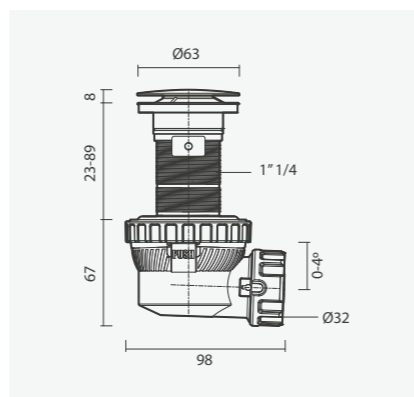

Sifão de descarga 1 1/4" com válvula

- > para lavatório ou bidé
- > válvula com mecanismo de abrir e fechar (stop & go)
- > em plástico
- > na embalagem: sifão e válvula de descarga

Referência	Peso	€
S502 1410 0012 600	1	41,50