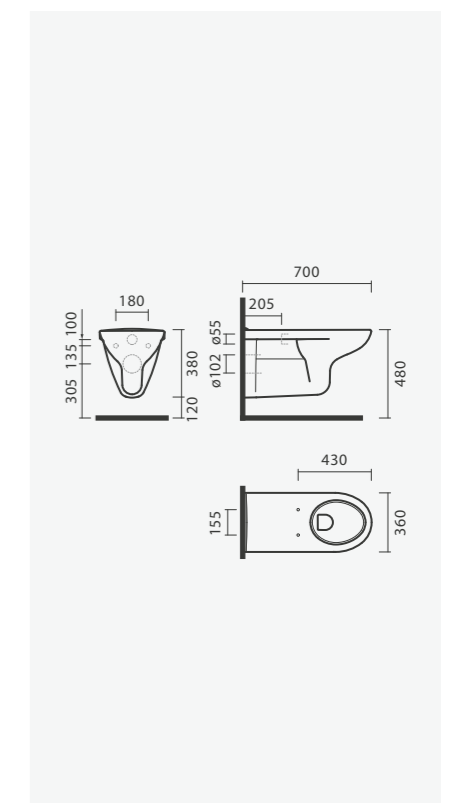

SANITAS SUSPENSAS (PACK)

Sanita suspensa 70 S/H + Tampo

360 × 700 × 480 mm

> saída horizontal

> na embalagem: sanita e assento com aro aberto

Referência	Peso	Peças por paleta	€
S102 1310 0000 000	23	12	211,00