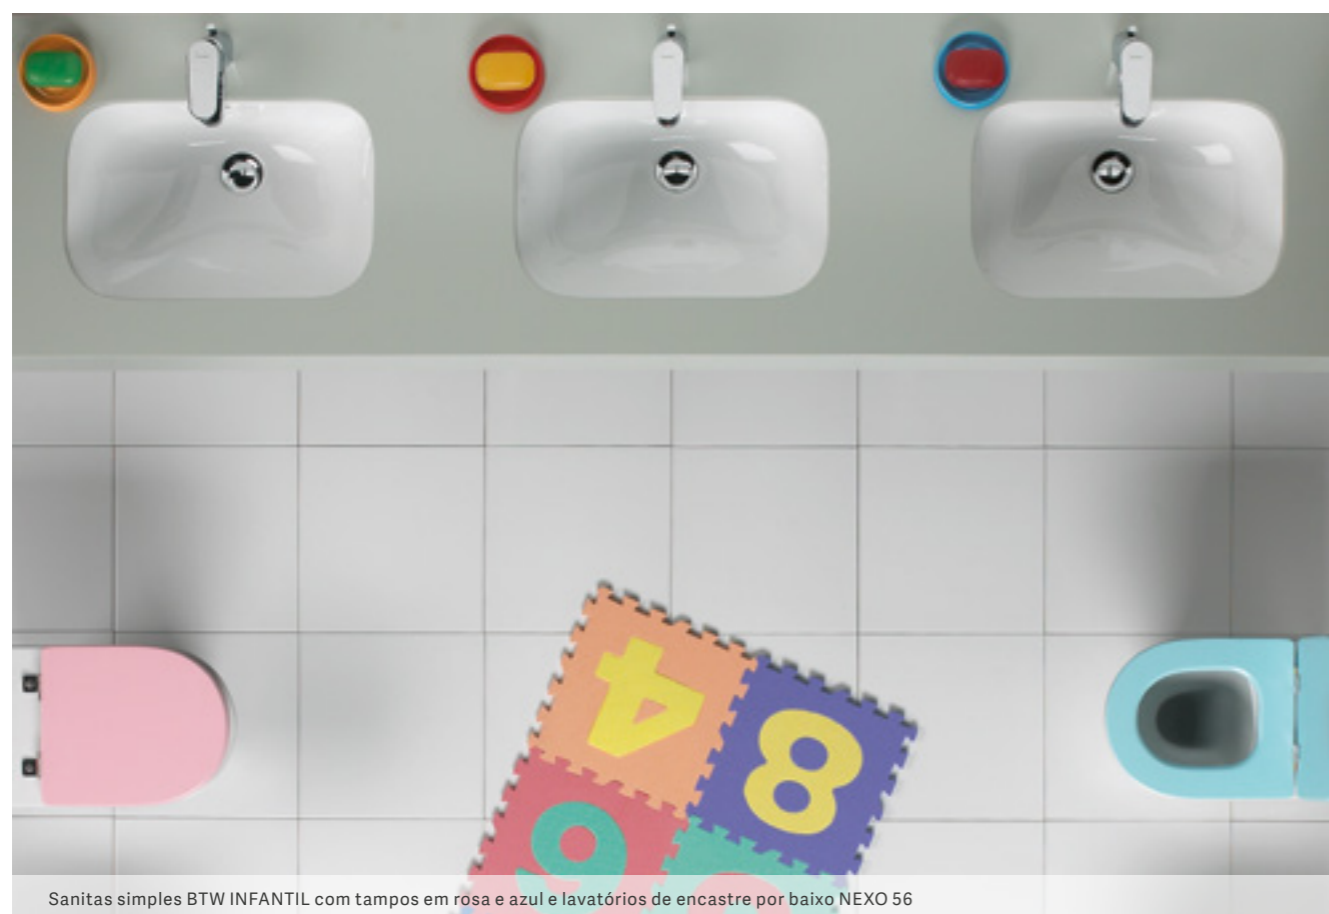

## Conjunto completo

Sanita + Aro

162,50

Sanitas simples BTW INFANTIL com tampos em rosa e azul e lavatórios de encastre por baixo NEXO 56