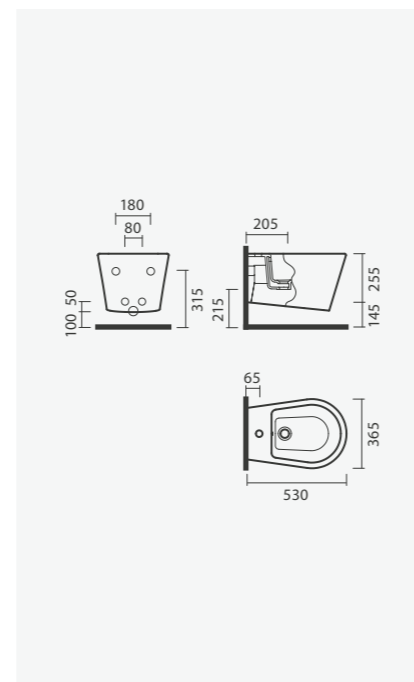

+ Tampos para bidé

Termodur - queda amortecida (tecnologia take-off) branco

S800 0678 1600 001	2	-	89,00

Termodur - queda amortecida (tecnologia take-off) preto mate

S800 0678 1607 801	2	-	131,00

Conjunto completo

Bidé + Tampo

227,00