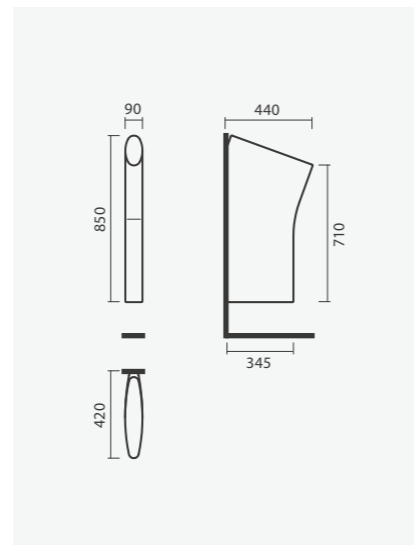

#### Separador

90 x 440 x 850 mm

- > na embalagem: separador e kit de fixação

Referência	Peso	Peças por palete	€
S100 8305 7600 000	18	22	<b>136,00</b>