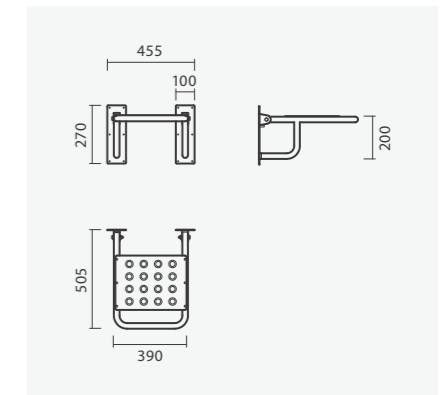

ASSENTOS REBATÍVEIS

Assento rebatível

455 x 505 x 270 mm

- > aplicação mural
- > em aço inoxidável escovado (AISI 304)
- > na embalagem: assento e kit de fixação

Referência	Peso	€
S900 1792 7401 100	5	352,00