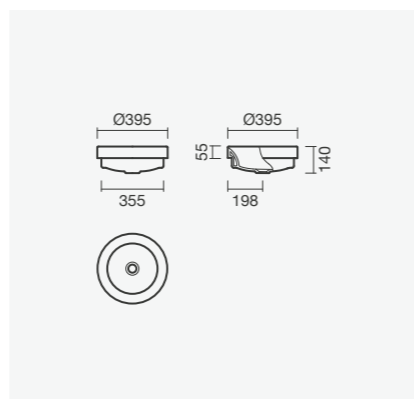

## CIRCLE

**Lavatório 40**

395 x 395 x 140mm

- > aplicação de encastré (por cima)
- > sem furo para torneira, sem furo de nível
- > na embalagem: lavatório

Referência	Peso	Peças por palete	€
S100 6345 0400 000	8	48	<b>148,00</b>