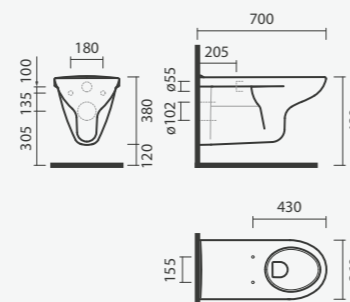

SANITAS SUSPENSAS (PACK)

Sanita suspensa 70 S/H + Tampo

360 x 700 x 480 mm

> saída horizontal

> na embalagem: sanita e assento com aro aberto

Referência	Peso	Peças por palete	€
S102 1310 0000 000	23	12	211,00

Pack sanita suspensa e tampo com aro aberto ADAPT com placa de comando POINT e acessórios de mobilidade reduzida