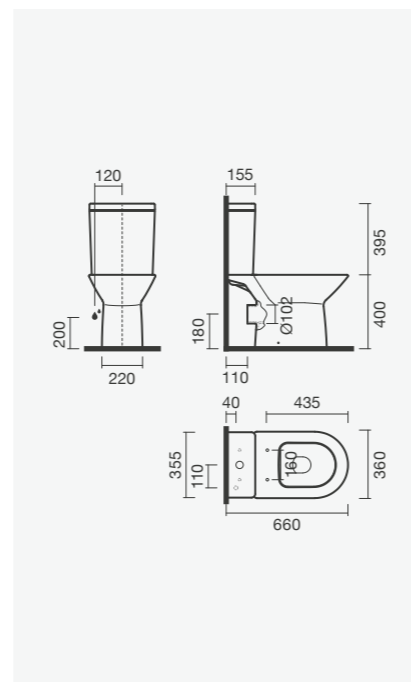

Termodur (tecnologia take-off)

S802 0148 1800 000	3	-	40,50