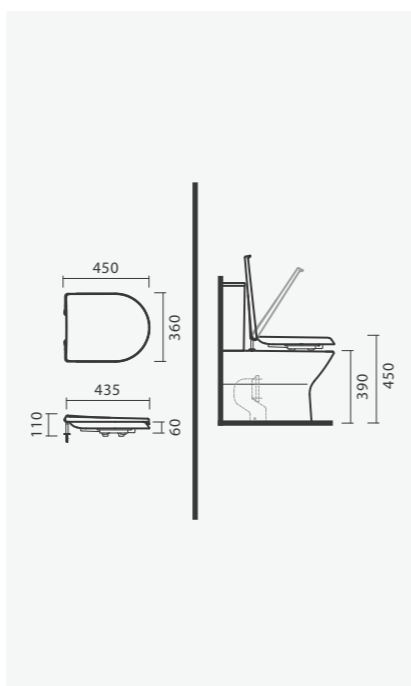

NEXO

Sanita compacta BTW 61 S/D

380 x 610 x 755 mm

> saída dual

> na embalagem: sanita, curva de descarga e kit de fixação

Referência	Peso	Peças por palete	€
S100 7575 0300 002	26	15	120,00

+ Tanque compacto

> descarga 3/4,5 litros (mecanismo montado)

> descarga ativada por botão (duplo)

> na embalagem: tanque cerâmico e mecanismo de descarga

Alimentação inferior

S102 0150 4500 000	12	30	125,00

+ Tampos para sanita

Termodur - aro aberto (comfort)

S802 0130 0000 000	3	-	82,00

Conjunto completo

Sanita + Tanque + Tampo

327,00

Sanita compacta 67 S/D

375 x 665 x 790 mm

> saída dual

> na embalagem: sanita, curva de descarga e kit de fixação

Referência	Peso	Peças por palete	€
S100 7562 3300 000	25	15	118,00

+ Tanque compacto

> descarga 3/6 litros (mecanismo montado)

> descarga ativada por botão (duplo)

> na embalagem: tanque cerâmico e mecanismo de descarga

Alimentação inferior

S102 0170 4500 000	13	30	125,00