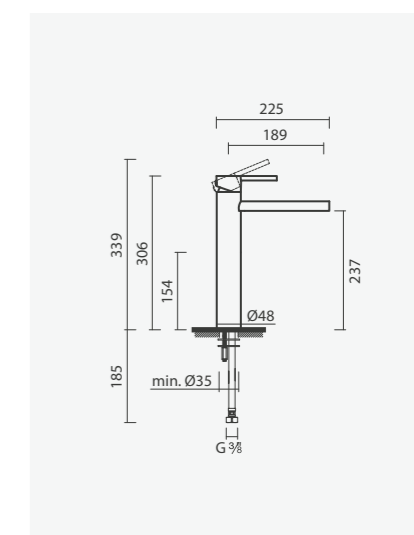

Torneira monocomando para lavatório (cano alto)

- > para lavatório sem furo para torneira
- > cartucho de discos cerâmicos e perlator ecológico
- > função cold start (abertura em frio)
- > na embalagem: torneira, ligações flexíveis e kit de fixação

Referência	Peso	€
S500 0401 2950 711	2	213,00