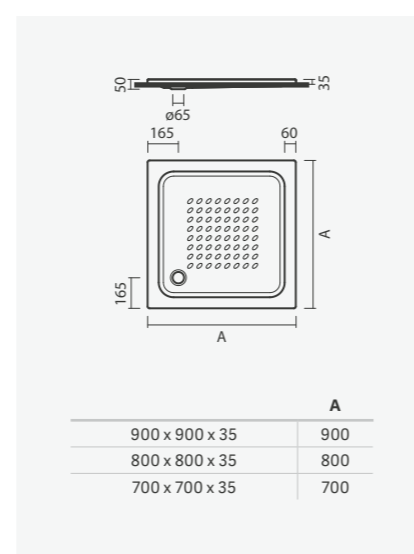

Base de duche quadrada de pousar JULIA 800 x 800 com superfície antiderrapante