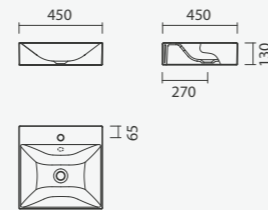

ALBUS

Lavatórios 45

450 x 450 x 130mm

- > aplicação de pousar
- > com furo para torneira (central à cuba)
- > na embalagem: lavatório

Opções

Com furo de nível	Peso	Peças por palete	€
S100 8508 0800 000	14	32	143,00