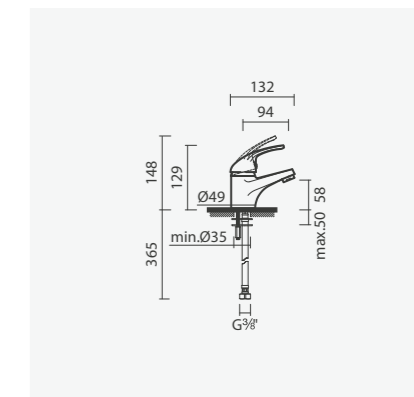

LAVATÓRIO

Torneira monocomando para lavatório

- > para lavatório com furo para torneira
- > cartucho de discos cerâmicos e perlator ecológico
- > na embalagem: torneira, ligações flexíveis e kit de fixação

Referência	Peso	€
S500 0391 2750 703	1	58,00