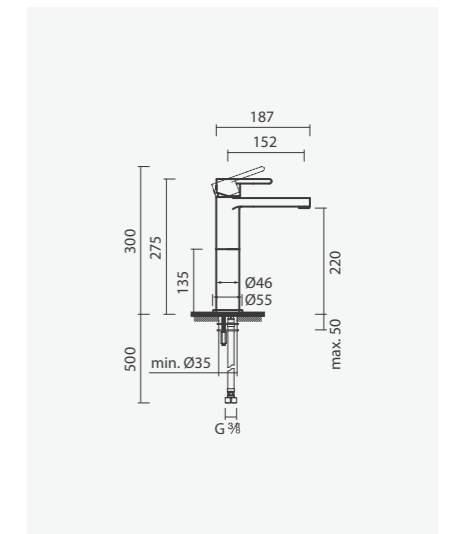

Torneira monocomando para lavatório (cano alto)

- > para lavatório sem furo para torneira
- > cartucho de discos cerâmicos e perlador ecológico
- > na embalagem: torneira, ligações flexíveis e kit de fixação

Referência	Peso	€
S500 0541 2750 711	2	170,00