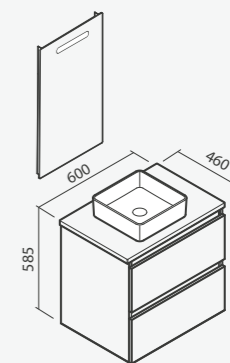

+ Complementos

+ Pés de apoio (par)

- > altura: 270mm
- > na embalagem: pés de apoio (2 unidades) e kit de fixação

S702 0730 0012 600	1	-	33,50