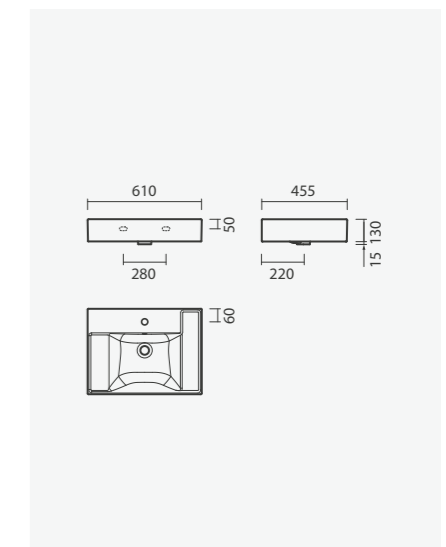

ALBUS

Lavatório 61

610 × 455 × 145mm

- > aplicação mural
- > com furo para torneira (central à cuba), com furo de nível
- > na embalagem: lavatório e kit de fixação

Referência	Peso	Peças por palete	€
S100 8511 7200 000	18	32	168,00