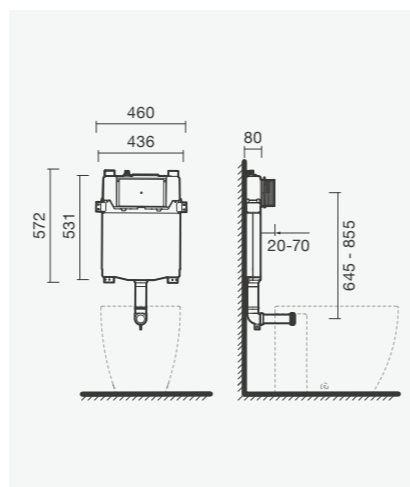

ELEMENTOS DE INSTALAÇÃO INSIDE - SANITAS SIMPLES

Tanque de encastre inside

460 x 90 x 572 mm

- > fixação à parede
- > aplicação em paredes de alvenaria / ligeiras (de encastre)
- > compatível com sanitas simples, simples BTW e placas de comando Plan, Point e Dot (edição inside)
- > cisterna com isolamento que respeita norma CE EN-14055
- > descarga de 6/3 litros (regulável também para 4,5/3 ou 4/2 litros)
- > na embalagem: elemento de instalação, conexões, torneira de esquadria e kit de fixação

Referência	Peso	€
SI02 0035 9500 000	4	116,00