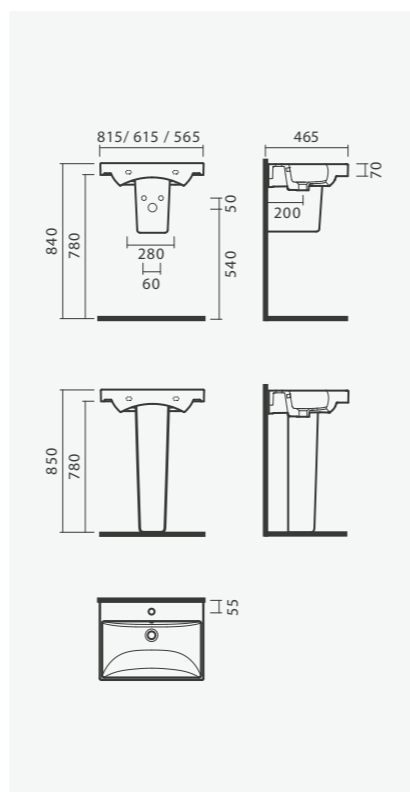

LAVATÓRIOS MURAIS

Lavatórios 82, 62 e 57

- > aplicação mural
- > com furo para torneira (central à cuba), com furo de nível
- > compatível com coluna ou meia coluna RUBY (não incluída)
- > na embalagem: lavatório e kit de fixação

N	815 x 465 x 155 mm	Peso	Peças por palete	€
N	S102 1653 6200 000	19	16	147,00
N	615 x 465 x 155 mm	Peso	Peças por palete	€
N	S102 1633 6200 000	18	24	125,00
N	565 x 465 x 155 mm	Peso	Peças por palete	€
N	S102 1613 6200 000	17	24	119,00

+ Meia Coluna

- > aplicação mural
- > compatível com lavatórios RUBY 82, 62 e 57
- > na embalagem: meia coluna e kit de fixação

N	Referência	Peso	Peças por palete	€
N	S100 9661 7800 000	10	30	59,00

+ Coluna

- > aplicação ao chão
- > compatível com lavatórios RUBY 82, 62 e 57
- > na embalagem: coluna

N	Referência	Peso	Peças por palete	€
N	S102 1750 0000 000	8	30	62,00