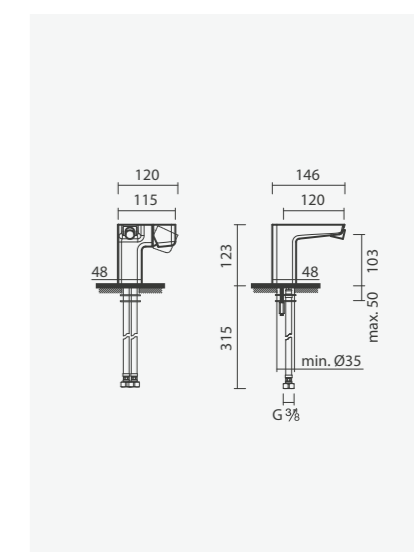

BIDÉ

Torneira monocomando para bidé

- > para bidé com furo para torneira
- > cartucho de discos cerâmicos e perlator ecológico
- > função cold start (abertura em frio)
- > na embalagem: torneira, ligações flexíveis e kit de fixação

Referência	Peso	€
S500 0501 2950 701	2	171,00