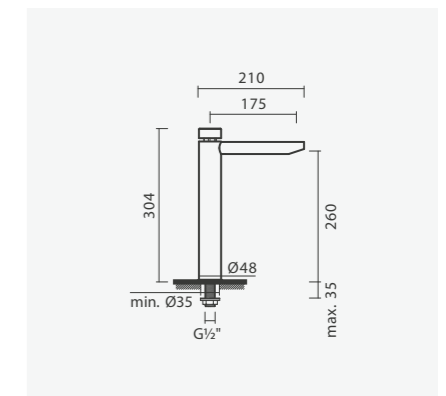

LAVATÓRIO

Torneira temporizada para lavatório (cano alto)

- > para lavatório sem furo para torneira
- > cartucho temporizado e perlator ecológico
- > tempo de abertura: 6 segundos (margem de erro de 20%)
- > possível regular caudal de forma a reduzir o consumo de água
- > na embalagem: torneira e kit de fixação

2 Fluxos de água	Peso	€
S500 0590 2750 711	2	208,00
1 Fluxo de água		
S500 0590 1550 711	2	169,00