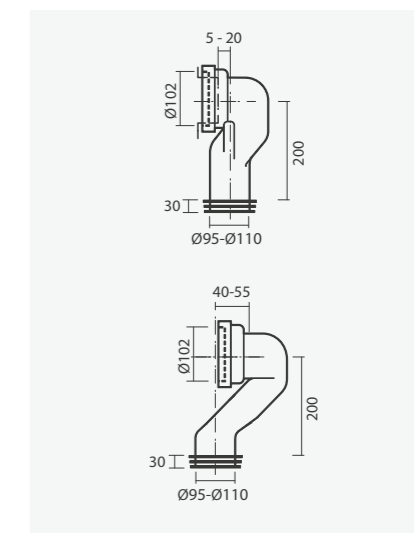

TUBOS DE DESCARGA

Curva de descarga

- > compatível com sanitas S/V
- > aplicação em paredes de alvenaria
- > em polietileno
- > na embalagem: curva de descarga

Dimensão 5-20mm	Peso	€
SR10 0000 0002 088	1	14,00

Dimensão 40-55mm	Peso	€
SR10 0000 0002 089	1	14,00