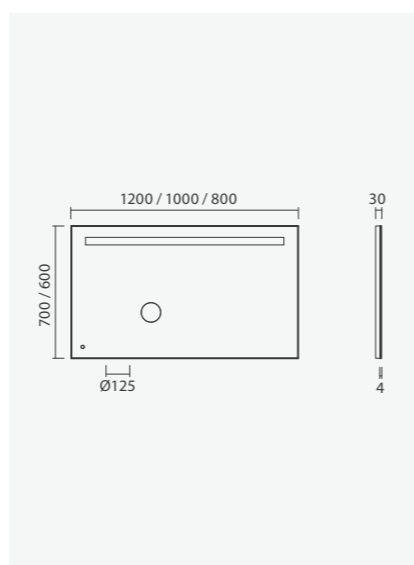

ANTARES

Espelho com iluminação

- > Excelente iluminação LED frontal
- > LED's com temperatura de cor de 4000 K
- > Espelho de aumento magnético e móvel que pode ser posicionado em quase toda a área útil do espelho
- > Desembaciador que liga e desliga em simultâneo com a iluminação
- > Permite quer fixação horizontal quer vertical
- > Sensor touch on/off
- > Proteção IP 44
- > Na embalagem: espelho, espelho de aumento magnético e kit de fixação

1200 x 700	Peso	Peças por palete	€
S702 0342 6300 000	15	15	335,00
1000 x 700			
S702 0352 6300 000	15	18	305,00
800 x 600			
S702 0362 6300 000	14	22	280,00