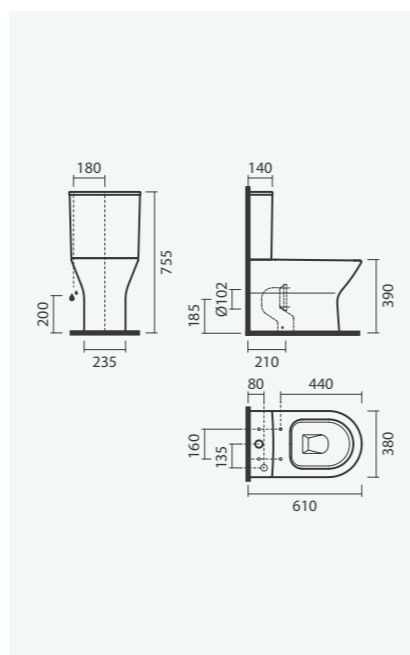

PACK: Sanita compacta 61 S/D + Tanque + Tampo

390 × 770 × 460 mm

> saída dual

> inclui tanque compacto (alimentação inferior)

> inclui tampo para sanita em termodur com queda amortecida

> na embalagem: sanita, curva de descarga, kit de fixação, tanque cerâmico, mecanismo de descarga e tampo de sanita

Referência	Peso	Peças por palete	€
SP02 0440 0000 000	45	9	299,00