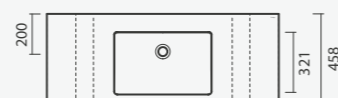

800 x 385 x 50 mm

S202 1210 0000 000 18 5 **390,00**

Lavatório mural em solid surface EVEN 100 com toalheiro, torneira SUN para lavatório e espelho POLARIS