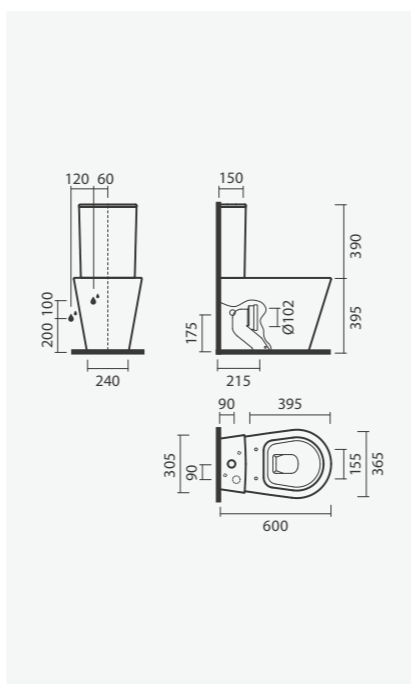

SANITAS COMPACTAS BTW

Sanita compacta BTW 60 S/D

365 x 600 x 785 mm

> saída dual

> na embalagem: sanita, curva de descarga e kit de fixação

Referência	Peso	Peças por palete	€
S100 6932 3300 000	27	20	159,00

+ Tanque compacto

> descarga 3/4,5 litros (mecanismo montado)

> descarga ativada por botão (duplo)

> na embalagem: tanque cerâmico e mecanismo de descarga

Alimentação inferior

Referência	Peso	Peças por palete	€
S100 6956 6600 000	12	60	140,00

+ Tampos para sanita

Termodur - queda amortecida - slim (tecnologia take-off) branco

S802 0028 1600 000	2	-	86,00

Termodur - queda amortecida (tecnologia take-off) branco

S800 0678 1600 000	2	-	86,00

Termodur - slim (tecnologia take-off) branco

S802 0028 1800 000	2	-	61,00

Termodur (tecnologia take-off) branco

S800 0678 1800 000	2	-	61,00