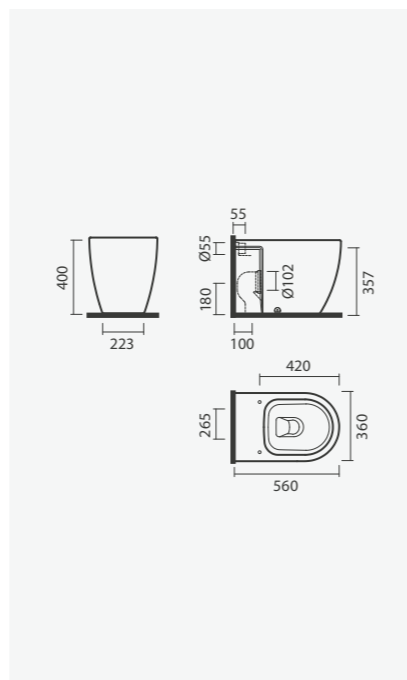

Termodur (tecnologia take-off)

S800 0656 2300 000	3	-	63,00