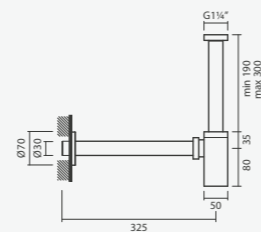

Descarga: sifões de descarga

PARA LAVATÓRIOS OU BIDÊS

Sifão de descarga 1 1/4"

- > para lavatório
- > formato quadrado ou redondo
- > em latão cromado
- > na embalagem: sifão de descarga

Formato quadrado - acabamento cromado	Peso	€
TN50 0082 3199 9900	2	60,00
Formato redondo - acabamento cromado		
S502 0511 4412 600	2	42,00
Formato redondo - acabamento preto mate		
S502 0511 4471 600	2	47,00
Formato redondo - acabamento ouro escovado		
S502 0511 440V A00	2	60,00
Formato redondo - acabamento ouro rosa escovado		
S502 0511 440R M00	2	60,00

Sifão de descarga em formato redondo em acabamento preto mate com lavatório HALO quadrado e torneira SUN de cano alto