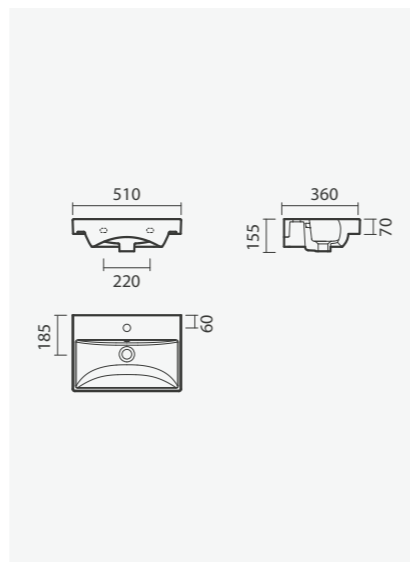

RUBY - COMPACTO

Lavatório 51

510 × 360 × 155mm

- > aplicação mural
- > com furo para torneira (central à cuba), com furo de nível
- > compatível com meia coluna compacta RUBY (não incluída)
- > na embalagem: lavatório e kit de fixação

Referência	Peso	Peças por palete	€
S102 1583 6200 000	15	28	110,00