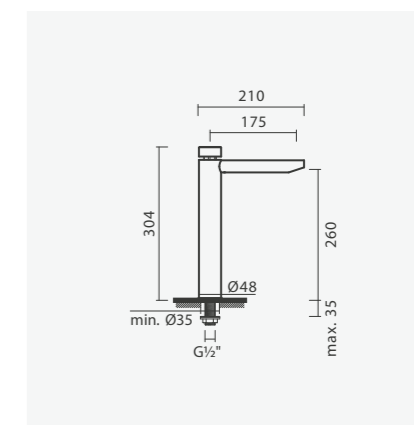

Torneira temporizada para lavatório (cano alto)

- > para lavatório sem furo para torneira
- > cartucho temporizado e perlator ecológico
- > tempo de abertura: 6 segundos (margem de erro de 20%)
- > possível regular caudal de forma a reduzir o consumo de água
- > na embalagem: torneira e kit de fixação

	Peso	€
2 Fluxos de água		
S500 0590 2750 711	2	208,00
1 Fluxo de água		
S500 0590 1550 711	2	169,00