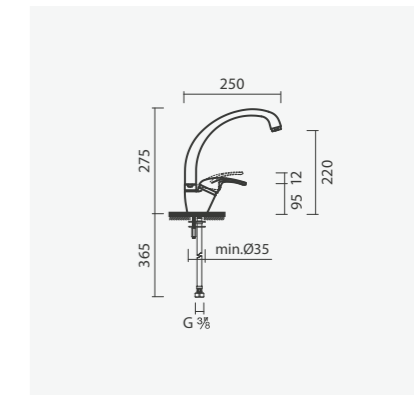

ATLAS 40

Torneira monocomando para lava-louças

- > para lava-louças com furo para torneira
- > cartucho de discos cerâmicos (ecológico) e perlator não-orientável
- > corpo superior pivotante
- > na embalagem: torneira, ligações flexíveis e kit de fixação

Referência	Peso	€
S500 0391 2450 704	1	75,00