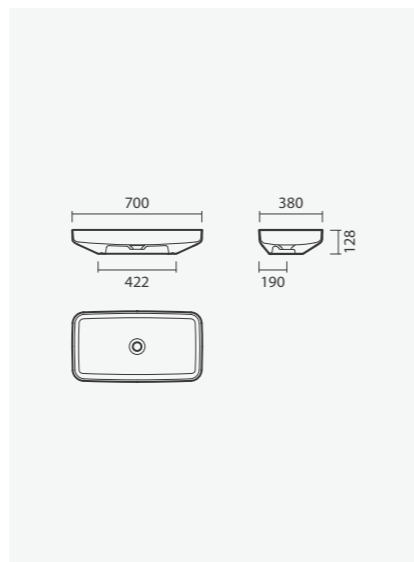

ARENA

Lavatório 70

700 × 380 × 128mm

- > aplicação de posar
- > sem furo para torneira, sem furo de nível
- > na embalagem: lavatório

Referência	Peso	Peças por paleta	€
S100 0915 0400 000	13	24	456,00