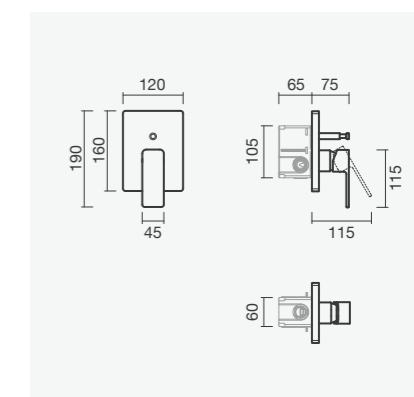

Torneira monocomando para duche (2 funções)

- > para duche e/ou banho (2 funções)
- > cartucho de discos cerâmicos
- > na embalagem: torneira

Referência	Peso	€
S502 0956 9512 600	1	145,00