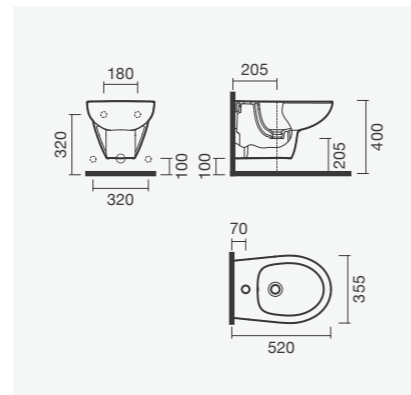

BIDÉS SUSPENSOS

Bidé suspenso 52

355 x 520 x 400 mm

> composto por: bidé

Referência	Peso	Peças por palete	€
S102 0685 7600 000	15	24	81,00

Bidé e sanita simples de saída vertical CENT e tampo em PP com torneira para bidé TALLY

LAVATÓRIOS MURAIS

Lavatórios 60, 55, 50 e 45

> aplicação mural

> furo para torneira (central à cuba), com furo de nível

> compatível com meia coluna e coluna Cent

> composto por: lavatório e kit de fixação

600 x 450 x 200 mm	Peso	Peças por palete	€
S102 0891 7200 000	16	28	60,00
550 x 450 x 200 mm			
S102 0661 7200 000	14	28	49,00
500 x 400 x 200 mm			
S102 0671 7200 000	12	28	46,00
450 x 400 x 200 mm			
S102 0881 7200 000	11	28	43,00

+ Meia Coluna

> aplicação mural

> compatível com lavatórios Cent 60, 55, 50 e 45

> composto por: meia coluna e kit de fixação

Referência	Peso	Peças por palete	€
S102 0700 0000 000	7	48	39,00

+ Coluna

> aplicação ao chão

> compatível com lavatórios Cent 60, 55, 50 e 45

> composto por: coluna

Referência	Peso	Peças por palete	€
S102 0690 0000 000	10	36	34,00

Lavatório 35

350 x 225 x 150 mm

> aplicação mural

> furo para torneira (à direita da cuba), com furo de nível

> incompatível com torneiras com sistema cold start

> composto por: lavatório

Referência	Peso	Peças por palete	€
S100 7151 6900 000	4	112	38,00