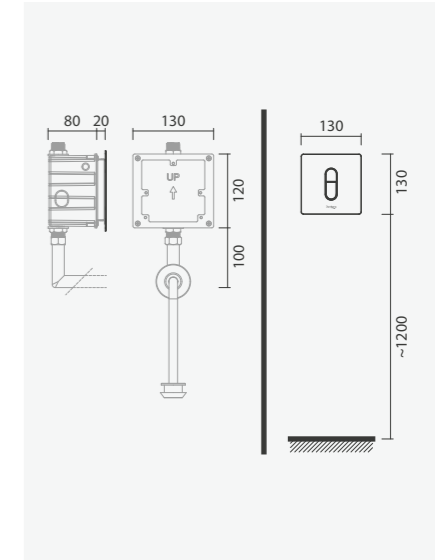

+ ACESSÓRIOS ELETRÓNICOS DE DESCARGA

Fluxômetro eletrônico e mecânico para urinol

- > aplicação mural (de encastre)
- > compatível com urinóis de alimentação horizontal ou vertical
- > com descarga ecológica (regulada para 1 litro de água, com possibilidade de regulação para 1/2 litro)
- > sensor eletrônico permite descarga automática após cada utilização (descarga também pode ser ativada manualmente)
- > alimentado por transformador elétrico (100-240V, 50-60Hz) ou pilhas AA (1.5V)
- > na embalagem: box para instalação, fluxômetro com sensor eletrônico, transformador, conexões e kit de fixação

Referência	Peso	€
S502 0620 0012 600	3	182,00

Urinol eletrônico rimless CORAL e separadores cerâmicos para urinóis