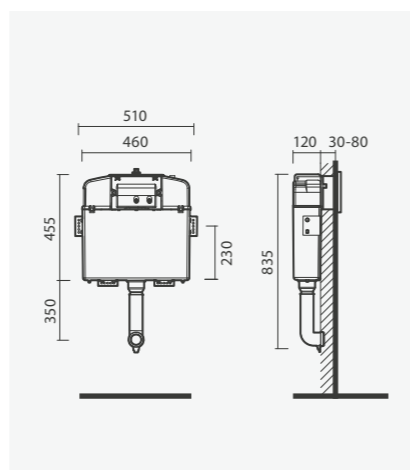

ELEMENTOS DE INSTALAÇÃO LCN - SANITAS SIMPLES

Elemento de instalação LCN

510 x 120 x 835 mm

- > fixação à parede
- > aplicação em paredes ligeiras / de alvenaria (de encastre)
- > compatível com sanitas simples, simples BTW e placas de comando LCN
- > tanque com isolamento
- > descarga de 6/3 litros (regulável também para 4,5/3)
- > na embalagem: elemento de instalação, conexões e kit de fixação

Referência	Peso	€
SI00 9627 9199 900	3	107,00