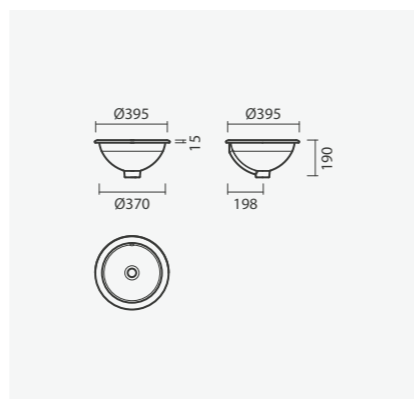

## AIDA

**Lavatório 55**

545 x 430 x 157mm

- > aplicação de encastré (por baixo)
- > sem furo para torneira, com furo de nível
- > na embalagem: lavatório e kit de fixação

Referência	Peso	Peças por palete	€
S100 6003 0500 000	11	32	<b>113,00</b>