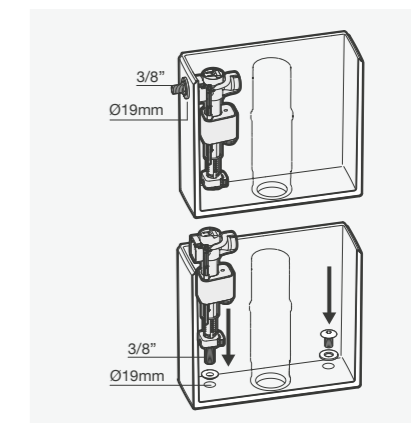

Mecanismo de alimentação para tanque

- > compatível com tanques Ruby, Coral, Glam, Be You, Nexo, Pop Square, Pop Art, Loft, Regina, Munique, Cent e Mobil
- > válvula de alimentação dual (lateral ou inferior)
- > na embalagem: 10 unidades (encomenda mínima admissível)

Referência	Peso	€	Unidade €
SR10 0000 0002 086	1	180,00	18,00