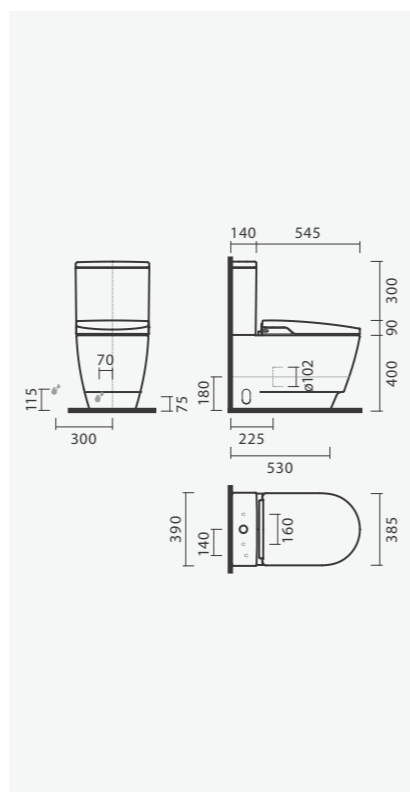

SANITAS INTELIGENTES COMPACTAS

Sanita compacta rimless 56 S/D

385 × 685 × 790 mm

- > saída dual
- > sanita sem aro - higiênica e mais fácil de limpar
- > tanque cerâmico com descarga dupla de 3/4,5l (incluído)
- > tampo com queda amortecida e sistema take-off (incluído)
- > compatível com alimentação elétrica standard
- > entrada de água única (conexões ocultas)
- > com suporte para comando (fácil de instalar)
- > na embalagem: sanita e kit de pré-instalação

Referência	Peso	Peças por palete	€
S002 1240 0000 000	65	4	1.920,00