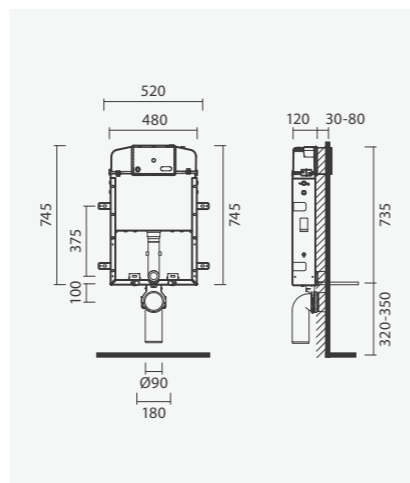

ELEMENTOS DE INSTALAÇÃO LCN - SANITAS SUSPENSAS

Elemento de instalação LCN

520 x 30-80 x 735 mm

- > fixação à parede
- > aplicação em paredes de alvenaria (de encastre)
- > compatível com sanitas suspensas e placas de comando LCN
- > estrutura em aço galvanizado e tanque com isolamento
- > descarga de 6/3 litros (regulável também para 4,5/3)
- > na embalagem: elemento de instalação, conexões, torneira de esquadria e kit de fixação

Referência	Peso	€
SI00 9637 9299 900	9	117,00