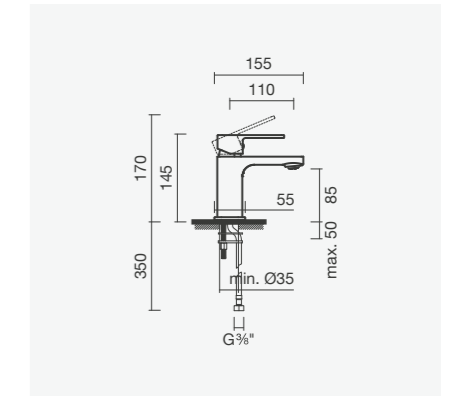

Norm

LAVATÓRIO

Torneira monocomando para lavatório

- > para lavatório com furo para torneira
- > cartucho de discos cerâmicos e perlator ecológico
- > função cold start (abertura em frio)
- > na embalagem: torneira, ligações flexíveis e kit de fixação

Referência	Peso	€
S502 0861 2912 600	1	86,00

Torneira monocomando para lavatório (cano alto)

- > para lavatório sem furo para torneira
- > cartucho de discos cerâmicos e perlator ecológico
- > função cold start (abertura em frio)
- > na embalagem: torneira, ligações flexíveis e kit de fixação

Referência	Peso	€
S502 0861 2912 601	2	150,00

BIDÉ

Torneira monocomando para bidé

- > para bidé com furo para torneira
- > cartucho de discos cerâmicos e perlator ecológico
- > na embalagem: torneira, ligações flexíveis e kit de fixação

Referência	Peso	€
S502 0870 0012 600	1	88,00