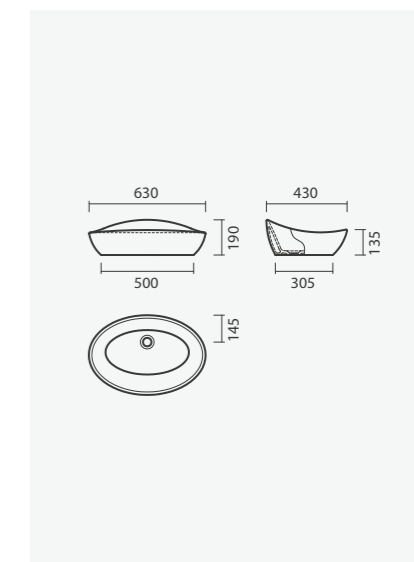

## ELIPSE

**Lavatório 63**

630 × 430 × 190mm

- > aplicação de posar
- > sem furo para torneira, sem furo de nível
- > na embalagem: lavatório

Referência	Peso	Peças por paleta	€
S100 6535 0400 000	13	24	<b>235,00</b>