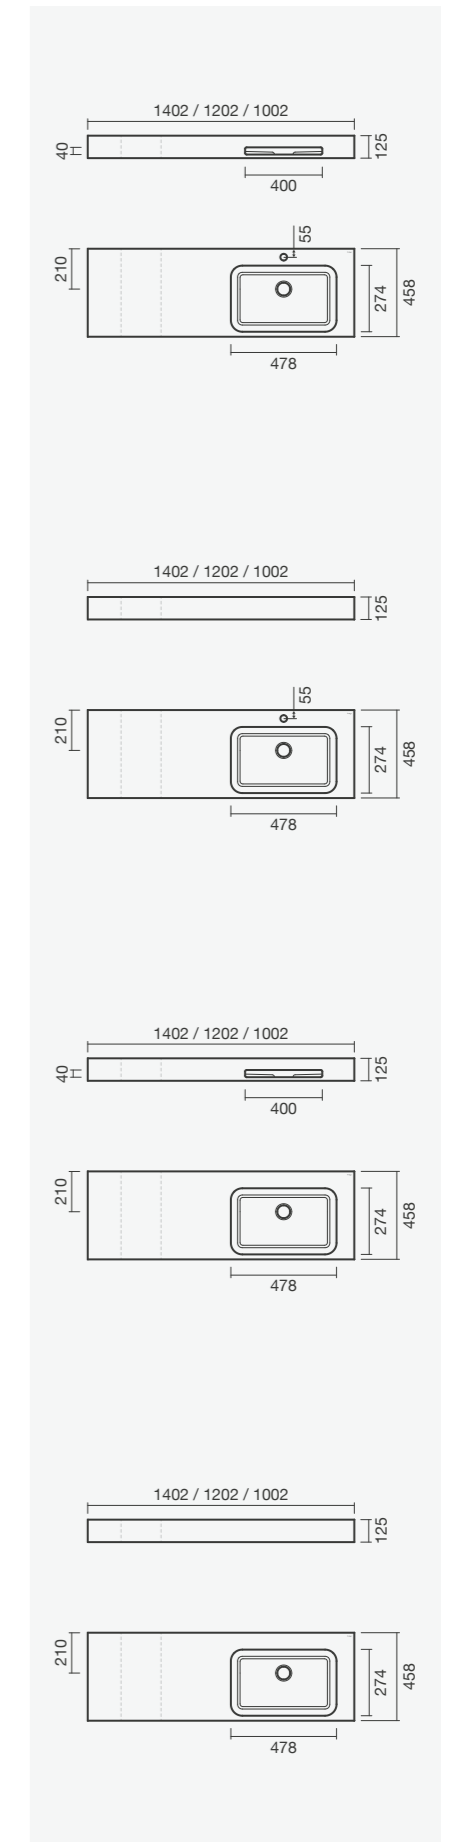

## Modelos de encastre - Even Round

Lavatório de encastre em solid surface EVEN ROUND com duas cubas, móvel BLOSSOM, torneiras RUBY e espelhos MAYARA OVAL