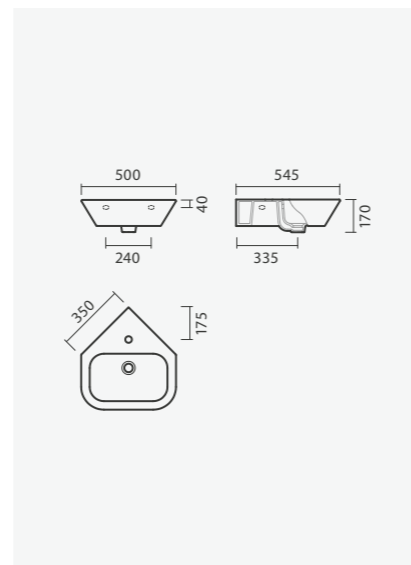

NEXO

Lavatório 50

500 x 545 x 170mm

- > aplicação mural (em canto)
- > furo para torneira (central à cuba), com furo de nível
- > na embalagem: lavatório e kit de fixação

Referência	Peso	Peças por palete	€
S100 7461 7200 000	15	32	78,00