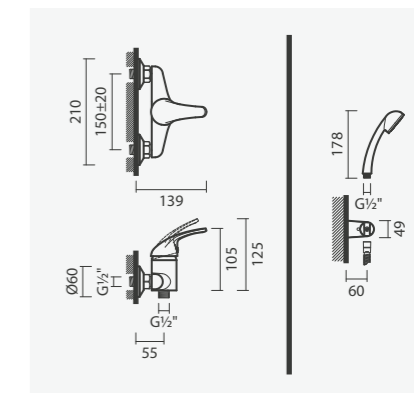

DUCHE

Torneira monocomando para duche

- > para duche
- > cartucho de discos cerâmicos
- > redutor de caudal integrado no flexível
- > na embalagem: torneira, chuveiro de mão, suporte, flexível de 175cm e kit de fixação

Referência	Peso	€
S500 0391 3850 702	1	78,00