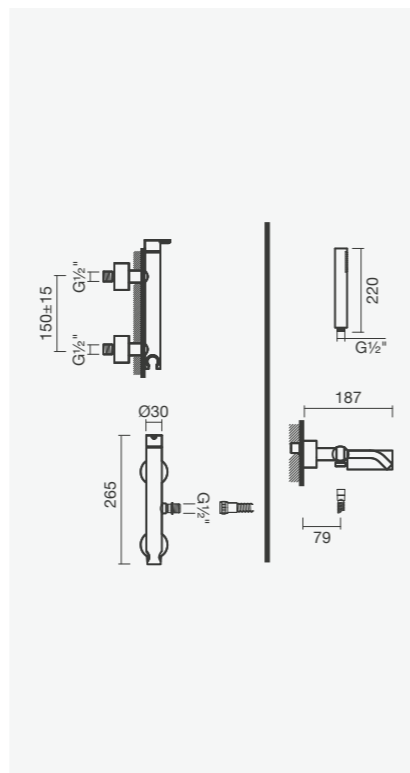

BANHEIRA

Torneira monocomando para banheira

- > para banheira
- > cartucho de discos cerâmicos
- > redutor de caudal integrado no flexível
- > na embalagem: torneira, chuveiro de mão, suporte para chuveiro de mão (integrado no corpo da torneira) e flexível

N	Acabamento cromado	Peso	€
	S502 1780 0012 601	3	155,00
N	Acabamento preto mate		
	S502 1780 0071 601	3	228,00
N	Acabamento ouro rosa escovado		
	S502 1780 000R M01	3	278,00
N	Acabamento ouro escovado		
	S502 1780 000V A01	3	278,00