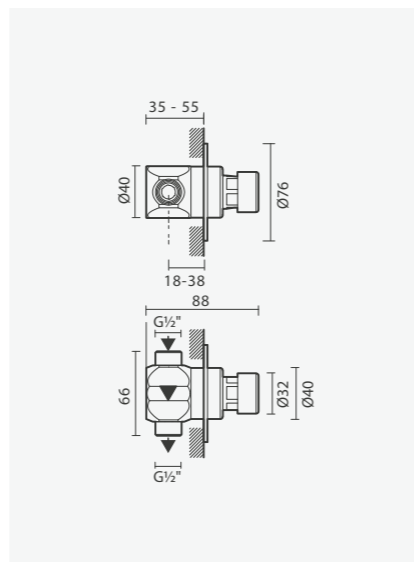

URINOL - BLOOM

Torneira temporizada para urinol

- > para urinol de alimentação horizontal
- > cartucho temporizado
- > tempo de abertura: 6 segundos (margem de erro de 20%)
- > profundidade de instalação ajustável: de 45 a 80mm
- > na embalagem: torneira

1 Fluxo de água	Peso	€
S502 0770 1212 600	1	77,00