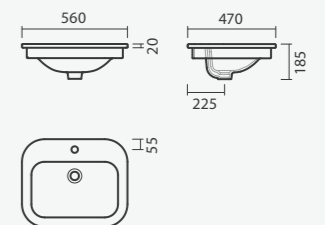

#### Lavatório 56

560 × 470 × 185 mm

> aplicação de encastre (por cima)

> com furo para torneira (central à cuba), com furo de nível

> na embalagem: lavatório

Referência	Peso	Peças por palete	€
S100 7481 6400 000	15	32	<b>113,00</b>