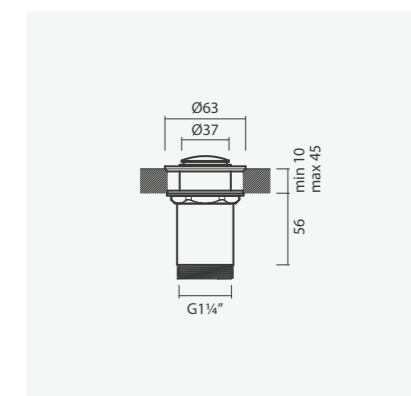

Válvula de descarga 1 1/4"

- > para lavatórios ou bidés com furo de nível
- > com mecanismo de abrir e fechar (stop & go)
- > espelho da válvula redondo (removível)
- > em latão cromado
- > na embalagem: válvula de descarga

Referência	Peso	€
TN50 0091 1639 9900	1	16,50