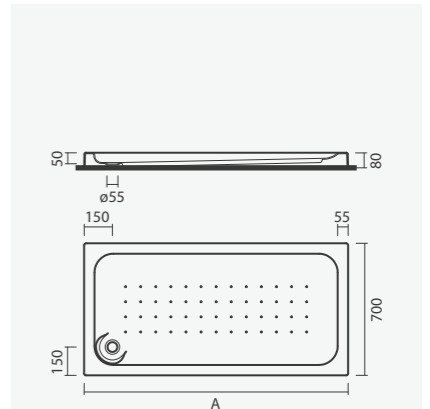

Esfera

— CORES

Branco

— SUPERFÍCIE

Antiderrapante

— FORMATOS

Retangular
Quadrado
Angular

— INSTALAÇÃO

De posar

— MATERIAIS

Chapa acrílica sanitária

— DESCARGA

Válvula de descarga de
Ø55mm (não incluída)

— NA EMBALAGEM

Base de duche

RETANGULARES

QUADRADAS

ANGULARES

Bases retangulares de posar

> aplicação de posar
> superfície antiderrapante
> cuba de 50mm e aba de 80mm
> na embalagem: base de duche

Medidas	Referência	Peso	P.P.*	€
1700 x 700 x 80	S200 2611 1500 000	22	5	267,00
1600 x 700 x 80	S200 2601 1500 000	21	5	244,00
1500 x 700 x 80	S200 2591 1500 000	18	5	238,00
1400 x 700 x 80	S200 2581 1500 000	16	5	194,00
1300 x 700 x 80	S200 2571 1500 000	15	5	190,00
1200 x 700 x 80	S200 2561 1500 000	14	5	174,00
1100 x 700 x 80	S200 2551 1500 000	13	5	173,00
1000 x 700 x 80	S200 2531 1500 000	13	5	165,00

+ Válvula de descarga sifonada Ø55

> corpo em plástico e borracha, espelho da válvula em abs cromado
> na embalagem: válvula de descarga

TN20 0037 7855 0700	1	-	23,50

	A
1700 x 700 x 80	1700
1600 x 700 x 80	1600
1500 x 700 x 80	1500
1400 x 700 x 80	1400
1300 x 700 x 80	1300
1200 x 700 x 80	1200
1100 x 700 x 80	1100
1000 x 700 x 80	1000

Bases quadradas de posar

> aplicação de posar
> superfície antiderrapante
> cuba de 50mm e aba de 80mm
> na embalagem: base de duche

Medidas	Referência	Peso	P.P.*	€
1000 x 1000 x 80	S200 2541 1500 000	15	10	169,00
900 x 900 x 80	S200 2651 1500 000	12	10	127,00
800 x 800 x 80	S200 2631 1500 000	10	10	111,00

+ Válvula de descarga sifonada Ø55

> corpo em plástico e borracha, espelho da válvula em abs cromado
> na embalagem: válvula de descarga

TN20 0037 7855 0700	1	-	23,50

Bases angulares de posar

> aplicação de posar
> superfície antiderrapante
> cuba de 50mm e aba de 80mm
> na embalagem: base de duche