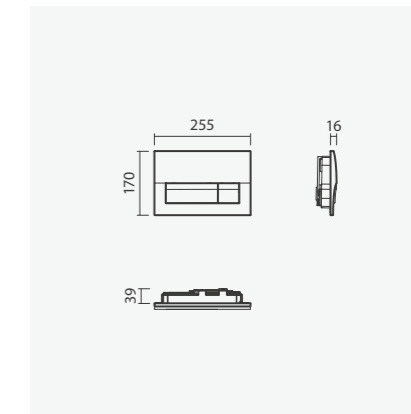

LCN

Placa de comando

- > aplicação mural (de encastre)
- > compatível apenas com sistemas de instalação *Lcn*
- > com descarga dupla
- > na embalagem: placa de comando de descarga e kit de fixação

Branco	Peso	€
SI00 8507 9400 000	1	19,00
Cinza mate		
SI00 8507 9661 600	1	39,50
Cromado		
SI00 8507 9558 400	1	39,50