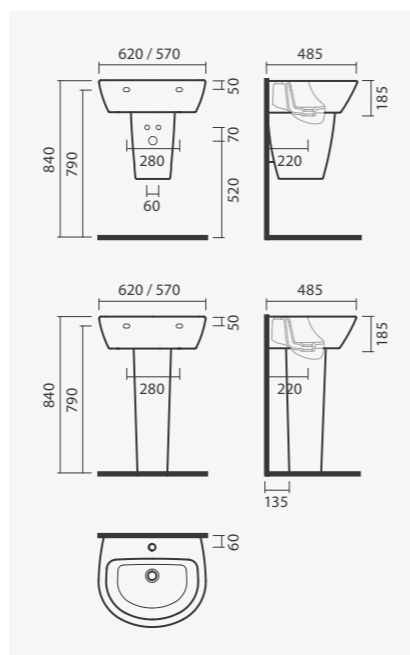

LAVATÓRIOS DE POUSAR / MURAIS

Lavatórios 62 e 57

- > aplicação de pousar / mural
- > furo para torneira (central à cuba), com furo de nível
- > compatível com meia coluna e coluna Pop Art
- > na embalagem: lavatório e kit de fixação

620 x 485 x 185 mm	Peso	Peças por palete	€
S100 7843 6200 000	20	30	86,00
570 x 485 x 185 mm			
S100 7833 6200 000	19	32	81,00

+ Meia Coluna

- > aplicação mural
- > compatível com lavatórios Pop Art 62, 57 e 51
- > na embalagem: meia coluna e kit de fixação

Referência	Peso	Peças por palete	€
S100 7791 7800 000	9	30	61,00

+ Coluna

- > aplicação ao chão
- > compatível com lavatórios Pop Art 62 e 57
- > na embalagem: coluna

Referência	Peso	Peças por palete	€
S100 7780 0000 000	13	30	62,00