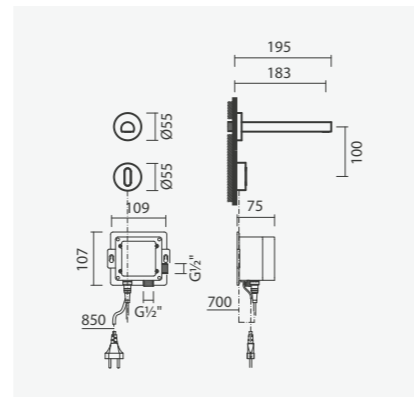

Torneira eletrônica mural para lavatório

- > para lavatório sem furo para torneira
- > com eletro-válvula e perlator não-orientável (ecológico)
- > ativada através de sensor por infravermelhos
- > alimentada mediante ligação à rede (230V) ou baterias
- > na embalagem: torneira, caixa eletrônica, ligações flexíveis e kit de fixação

1 Fluxo de água	Peso	€
S500 8942 9350 700	2	195,00

Torneiras eletrônicas SUN com acabamento preto mate e lavatórios murais EVEN 160 em solid surface

ELETRÔNICAS - UNIC

Torneira eletrônica para lavatório

- > para lavatório com furo para torneira
- > com eletro-válvula e perlator não-orientável (ecológico)
- > ativada através de sensor por infravermelhos
- > alimentada mediante ligação à rede (230V) ou baterias
- > na embalagem: torneira, caixa eletrônica, monocomando oculto, ligações flexíveis e kit de fixação

2 Fluxos de água	Peso	€
S500 0592 9450 703	2	275,00