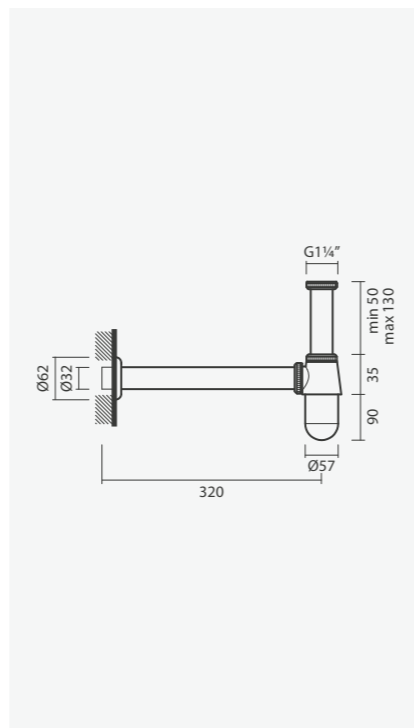

Descarga: sifões de descarga

PARA LAVATÓRIOS OU BIDÉS

Sifão de descarga 1 1/4"

- > para lavatório ou bidé
- > formato redondo
- > em latão cromado
- > na embalagem: sifão de descarga

Referência	Peso	€
TN50 0085 3219 9900	2	17,50