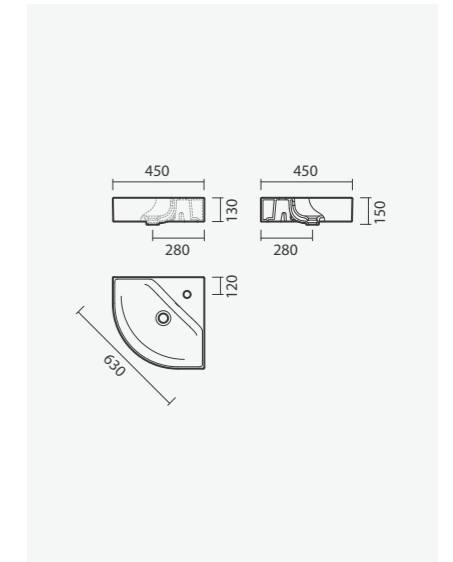

ALBUS

Lavatório 45

450 × 450 × 150mm

- > aplicação mural
- > com furo para torneira (central à cuba), com furo de nível
- > na embalagem: lavatório e kit de fixação

Referência	Peso	Peças por palete	€
S102 0323 6200 000	13	32	86,00