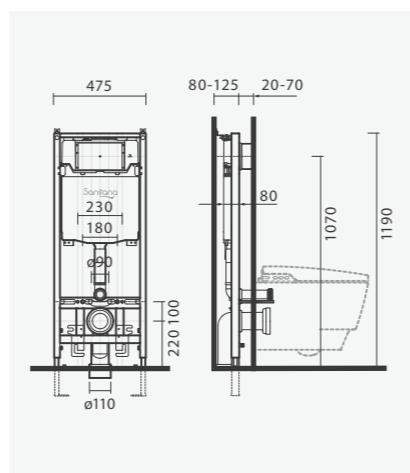

ELEMENTOS DE INSTALAÇÃO INSIDE - SMART TOILETS

Elemento de instalação inside

475 x 80-125 x 1190 mm

- > fixação ao chão e à parede
- > aplicação em paredes ligeiras (de encastre)
- > compatível com sanita suspensa Futura e placas de comando Touchless, Plan, Point e Dot (edição inside)
- > estrutura em aço termolacado e cisterna com isolamento que respeita norma CE EN-14055
- > descarga de 6/3 litros (regulável também para 4,5/3 ou 4/2 litros)
- > na embalagem: elemento de instalação, conexões, torneira de esquadria e kit de fixação

Referência	Peso	€
SI02 0087 9300 000	16	276,00