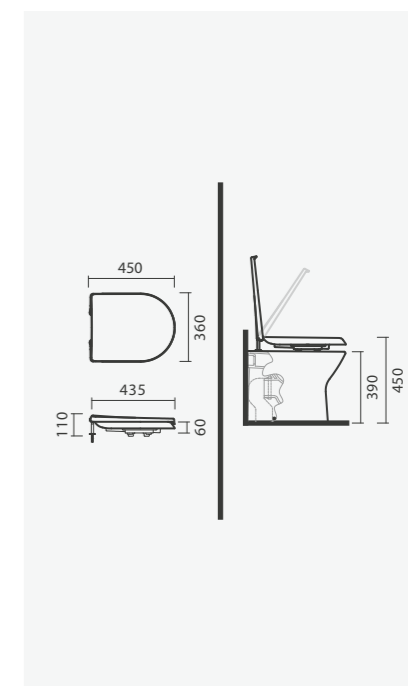

+ Tampos para sanita

Termodur - aro aberto (comfort)

S802 0130 0000 000	3	-	82,00

Conjunto completo

Sanita + Tampo

190,00

Sanita suspensa 54 S/H

360 x 535 x 405 mm

> saída horizontal

> na embalagem: sanita e kit de pré-instalação

Referência	Peso	Peças por palete	€
S100 7591 8200 000	24	27	146,00