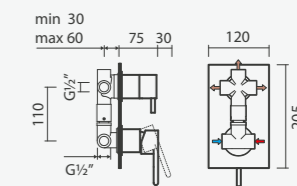

Torneira monocomando para duche (1 função)

- > para duche ou banho (1 função)
- > cartucho de discos cerâmicos
- > profundidade de instalação ajustável: de 45 a 75mm
- > na embalagem: torneira

Espelho quadrado	Peso	€
S500 0546 9450 706	1	109,00
Espelho redondo		
S500 0546 8650 706	1	105,00

Torneira monocomando para duche (2 funções)

- > para duche e/ou banho (2 funções)
- > cartucho de discos cerâmicos
- > profundidade de instalação ajustável: de 60 a 75mm (espelho retangular horizontal) e 55 a 75mm (espelhos retangular vertical e redondo)
- > na embalagem: torneira

Espelho retangular (vertical)	Peso	€
S500 0546 9550 706	1	150,00
Espelho redondo		
S500 0546 8750 706	1	148,00

DUCHE / BANHO

Torneira monocomando para duche (3 funções)

- > para duche e/ou banho (3 funções)
- > cartucho de discos cerâmicos
- > profundidade de instalação ajustável: de 45 a 75mm
- > na embalagem: torneira

Espelho retangular (vertical)	Peso	€
S500 0546 9650 706	2	237,00
Espelhos redondos		
S500 0546 8850 706	2	230,00

BANHO

Torneira monocomando para banheira

- > para banho
- > cartucho de discos cerâmicos e perlador ecológico
- > na embalagem: torneira, chuveiro de mão, suporte, flexível de 175cm e kit de fixação

Referência	Peso	€
S500 0541 3850 705	2	147,00