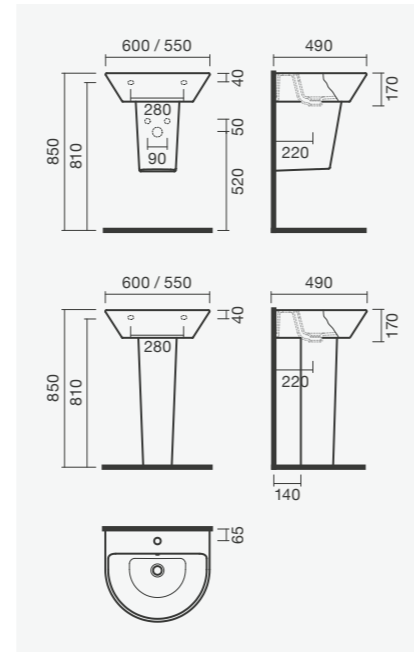

LAVATÓRIOS MURAIS

Lavatórios 60 e 55

- > aplicação mural
- > furo para torneira (central à cuba), com furo de nível
- > compatível com meia coluna e coluna
- > na embalagem: lavatório e kit de fixação

600 x 490 x 170 mm	Peso	Peças por palete	€
S102 0573 6200 001	19	32	63,00
550 x 490 x 170 mm			
S102 0583 6200 001	18	32	58,00

+ Meia Coluna

- > aplicação mural
- > compatível com lavatórios Loft 60 e 50
- > na embalagem: meia coluna e kit de fixação

Referência

S102 0620 0000 001	10	30	40,00

+ Coluna

- > aplicação ao chão
- > compatível com lavatórios Loft 60 e 50
- > na embalagem: coluna

Referência

S102 0610 0000 001	11	40	45,50

Lavatório 40

400 x 400 x 170 mm

- > aplicação mural
- > furo para torneira (central à cuba), com furo de nível
- > na embalagem: lavatório e kit de fixação

Referência	Peso	Peças por palete	€
S102 0593 6200 001	13	48	49,50

LAVATÓRIOS DE POUSAR

Lavatórios 60 e 55

- > aplicação de posar
- > furo para torneira (central à cuba), com furo de nível
- > na embalagem: lavatório

600 x 490 x 170 mm	Peso	Peças por palete	€
S102 0578 0700 001	19	32	63,00
550 x 490 x 170 mm			
S102 0588 0700 001	18	32	58,00