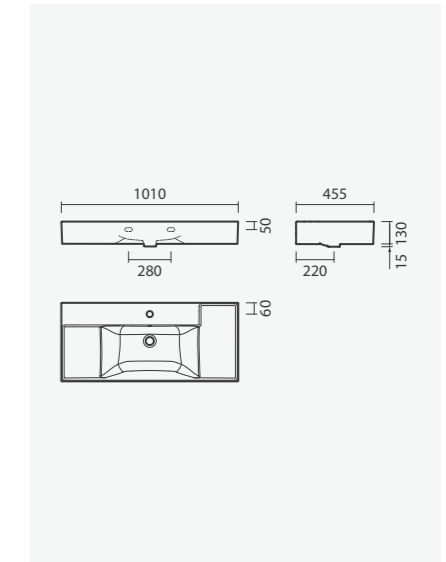

ALBUS

Lavatório 101

1010 × 455 × 145mm

- > aplicação mural
- > com furo para torneira (central à cuba), com furo de nível
- > na embalagem: lavatório e kit de fixação

Referência	Peso	Peças por palete	€
S102 0091 7200 000	29	21	241,00