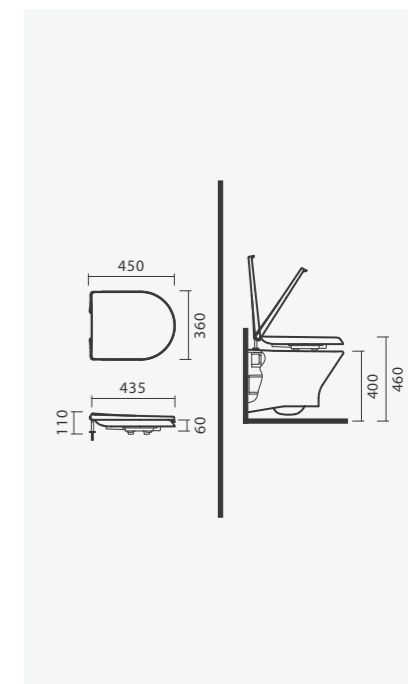

+ Tampos para sanita

Termodur - aro aberto (comfort)

S802 0130 0000 000	3	-	82,00

Conjunto completo

Sanita + Tampo

228,00