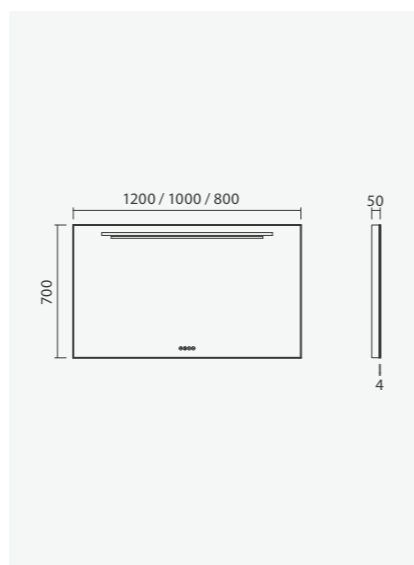

POLARIS

Espelho com iluminação

- > Iluminação LED frontal discreta
- > LED's com temperatura de cor de 6500 K
- > Tecnologia de controlo bluetooth e desembaciador temporizado (desliga passados 45 min)
- > Capacidade de atendimento de chamadas e controlo de playlist no espelho: faixas e volume
- > Sensor touch on/off
- > Apto para dupla tensão: 110V ou 220V
- > Proteção IP 44
- > Na embalagem: espelho e kit de fixação

1200 x 700	Peso	Peças por palete	€
S702 0312 0200 000	15	16	395,00
1000 x 700			
S702 0322 0200 000	15	17	365,00
800 x 700			
S702 0332 0200 000	14	24	335,00