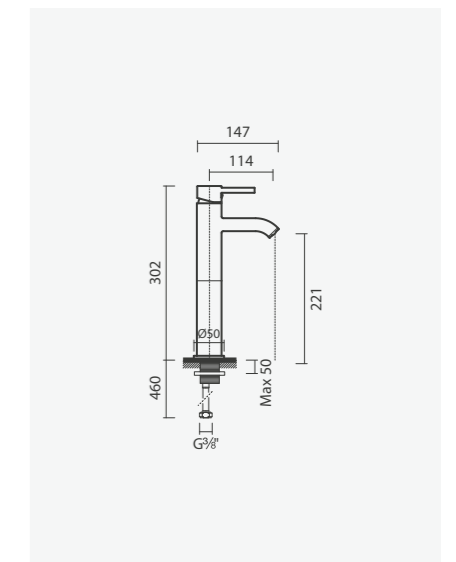

Torneira monocomando para lavatório (cano alto)

- > para lavatório sem furo para torneira
- > cartucho de discos cerâmicos e perlator ecológico
- > função cold start (abertura em frio)
- > na embalagem: torneira, ligações flexíveis e kit de fixação

Acabamento cromado	Peso	€
S502 0381 2412 600	2	92,00
Acabamento preto mate		
S502 0381 2471 600	2	136,00