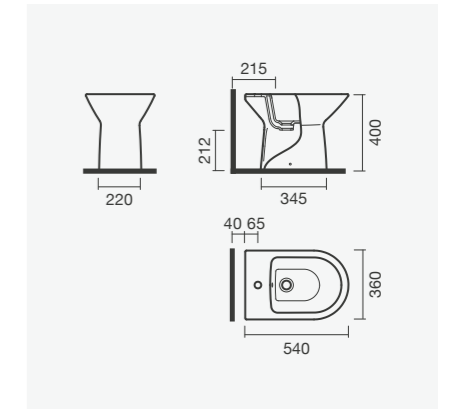

## Bidé simples 54

360 × 540 × 400 mm

&gt; na embalagem: bidé e kit de fixação

Referência	Peso	Peças por paleta	€
S102 0631 8200 001	19	20	<b>73,00</b>

Sanita compacta 66 com saída vertical LOFT, lavatório de posar LOFT 55