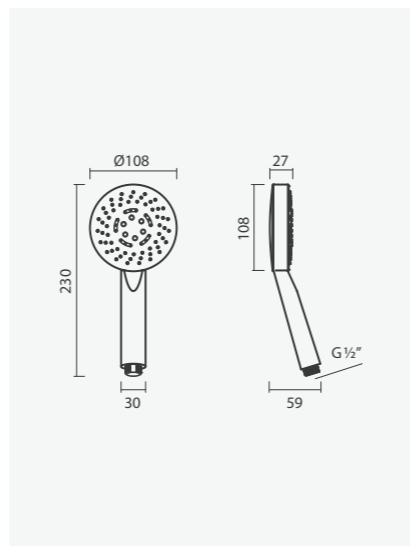

CHUVEIROS DE MÃO

Chuveiros de mão XL

- > compatível com suporte ou barra para chuveiro de mão
- > em ABS cromado
- > na embalagem: chuveiro de mão

5 Funções	Peso	€
S500 9111 5850 700	1	33,00
1 Função		
S500 9101 5750 700	1	27,00