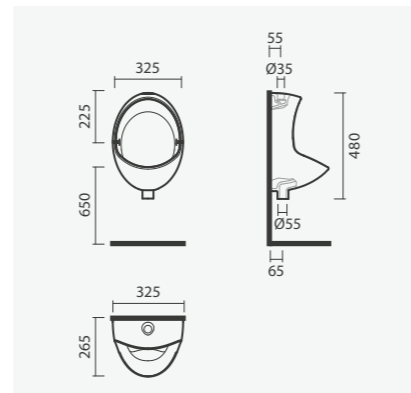

PIK

Urinol - A.V.

325 x 265 x 480 mm

- > alimentação e escoamento vertical
- > na embalagem: urinol, conexões de ligação e kit de fixação

Referência	Peso	Peças por palete	€
S100 7743 0600 000	10	25	53,00