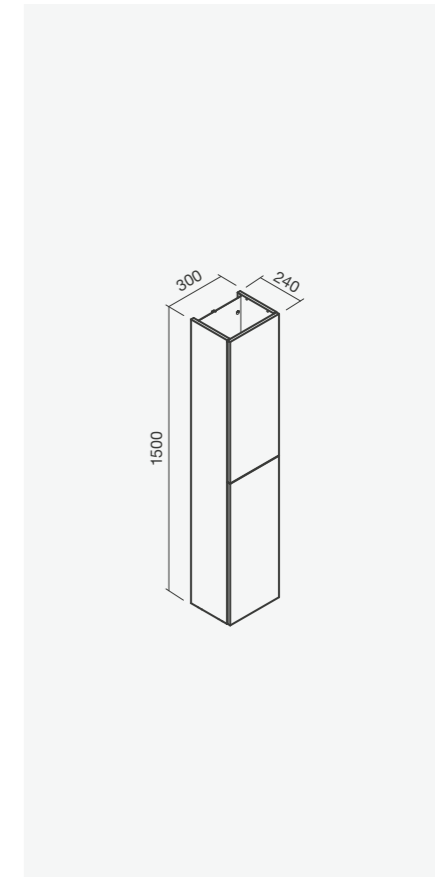

FICUS - COLUNAS SUSPENSAS

Coluna suspensa

300 × 240 × 1500 mm

- > com duas portas (reversíveis)
- > com três prateleiras: uma fixa e duas reguláveis
- > na embalagem: coluna e kit de fixação

Branco	Peso	Peças por palete	€
S702 0560 3400 000	18	8	220,00
Nogueira texturado			
S702 0560 3403 500	18	8	220,00
Antracite			
S702 0560 3405 900	18	8	220,00

Coluna e móvel suspenso FICUS 100 Nogueira texturado, lavatório ALUR, sanita compacta POP SQUARE e espelho ANTARES