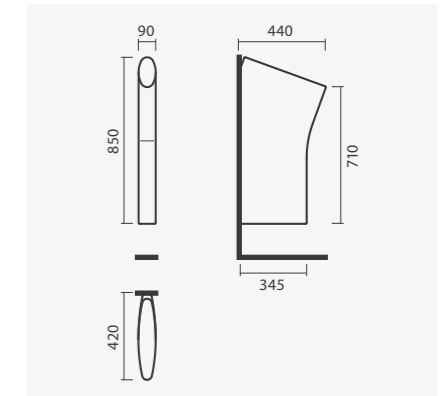

SEPARADOR PARA URINOL

Separador

90 x 440 x 850 mm

- > na embalagem: separador e kit de fixação

Referência	Peso	Peças por palete	€
S100 8305 7600 000	18	22	136,00