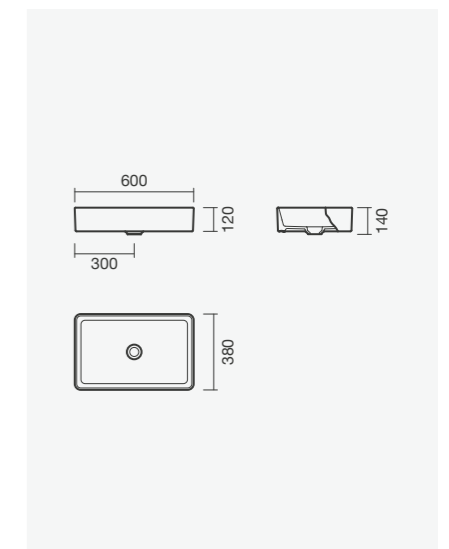

HALO Rectangular

Lavatório 60

600 × 380 × 140mm

- > aplicação de pousar
- > sem furo para torneira, sem furo de nível
- > com válvula de descarga com tampa em cerâmica
- > na embalagem: lavatório e válvula de descarga com tampa em cerâmica

Branco	Peso	Peças por palete	€
S102 0925 0400 000	16	24	184,00
Branco Mate			
S102 0925 0406 400	16	24	271,00
Preto Mate			
S102 0925 0407 800	16	24	271,00