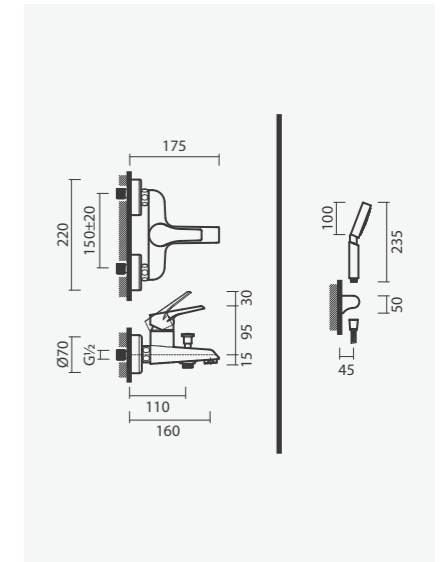

Torneira monocomando para duche VIVA com respetivo chuveiro de mão redondo e suporte