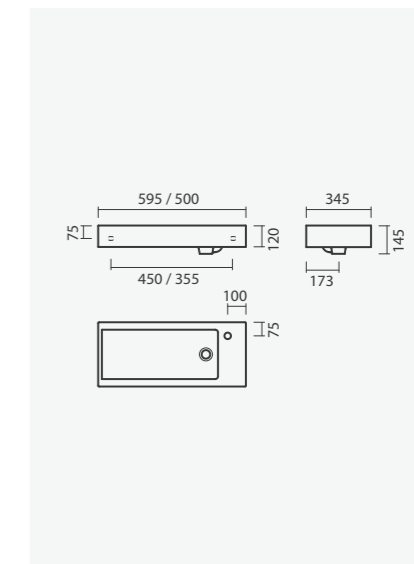

CUBIC

Lavatórios 60 e 50

- > aplicação de pousar / mural
- > com furo para torneira (à direita da cuba), com furo de nível
- > incompatível com torneiras com sistema cold start
- > na embalagem: lavatório e kit de fixação

	Peso	Peças por palete	€
595 x 345 x 145 mm	17	32	235,00
S100 6633 5900 000			
500 x 345 x 145 mm	14	32	180,00
S100 6623 5900 000