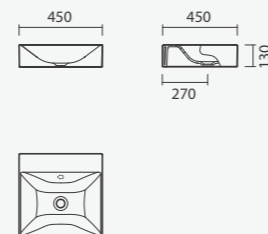

Opções

Com furo de nível	Peso	Peças por palete	€
S100 8508 1100 000	14	32	143,00