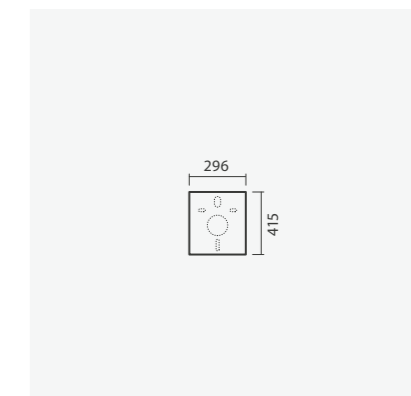

PLACAS DE ISOLAMENTO

Placa de isolamento acústico

- > compatível com estruturas de montagem de louça sanitária
- > em esferovite
- > na embalagem: placa de isolamento

Referência	Peso	€
TNR9 0000 0000 0096	1	7,50

Tanque de encastre INSIDE com sanita simples BTW CORAL, bidé simples BTW CORAL e torneira SUN de bidé