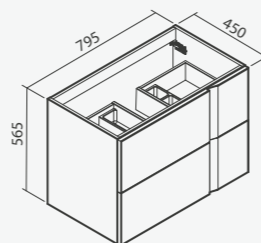

LAURUS 80

Móvel suspenso 80

795 x 450 x 565mm

> compatível com lavatórios de encastre: EVEN ROUND 80, ALUR 81 e RUBY 81 (não incluído)

> com duas gavetas

> na embalagem: móvel e kit de fixação

N	Acabamento	Peso	Peças por palete	€
N	Branco Mate			
	S702 0830 3106 400	28	6	355,00
N	Areia Mate			
	S702 0830 31DF 000	28	6	355,00
N	Carvalho			
	S702 0830 3160 900	28	6	355,00

+ Complementos

+ Lavatório em Solid Surface 80

> aplicação de encastre - aba 12mm

> sem furo de nível

> na embalagem: lavatório e kit de fixação

N	Acabamento	Peso	Peças por palete	€
N	EVEN ROUND com furo			
	S202 1651 1700 000	11	5	515,00

N	Acabamento	Peso	Peças por palete	€
N	EVEN ROUND sem furo			
	S202 1650 0000 000	11	5	515,00

+ Lavatório Cerâmico 81

> aplicação de encastre (por cima)

> com furo para torneira central à cuba

> com furo de nível

> na embalagem: lavatório

ALUR	Peso	Peças por palete	€
S102 0830 0000 002	17	18	150,00

N	RUBY	Peso	Peças por palete	€
N	S102 1652 5200 000	19	16	147,00

LAURUS 60

Móvel suspenso 60

595 x 450 x 565mm

> compatível com lavatórios de encastre: EVEN ROUND 60, ALUR 61 e RUBY 61 (não incluído)

> com duas gavetas

> na embalagem: móvel e kit de fixação

N	Acabamento	Peso	Peças por palete	€
N	Branco Mate			
	S702 0820 3106 400	23	12	330,00
N	Areia Mate			
	S702 0820 31DF 000	23	12	330,00
N	Carvalho			
	S702 0820 3160 900	23	12	330,00

+ Complementos

+ Lavatório em Solid Surface 60

> aplicação de encastre - aba 12mm

> sem furo de nível

> na embalagem: lavatório e kit de fixação

N	Acabamento	Peso	Peças por palete	€
N	EVEN ROUND com furo			
	S202 1930 0000 000	9	5	495,00

N	Acabamento	Peso	Peças por palete	€
N	EVEN ROUND sem furo			
	S202 1920 0000 000	9	5	495,00

+ Lavatório Cerâmico 61

> aplicação de encastre (por cima)

> com furo para torneira central à cuba

> com furo de nível

> na embalagem: lavatório

ALUR	Peso	Peças por palete	€
S102 0830 0000 000	13	32	129,00

N	RUBY	Peso	Peças por palete	€
N	S102 1632 5200 000	18	24	125,00