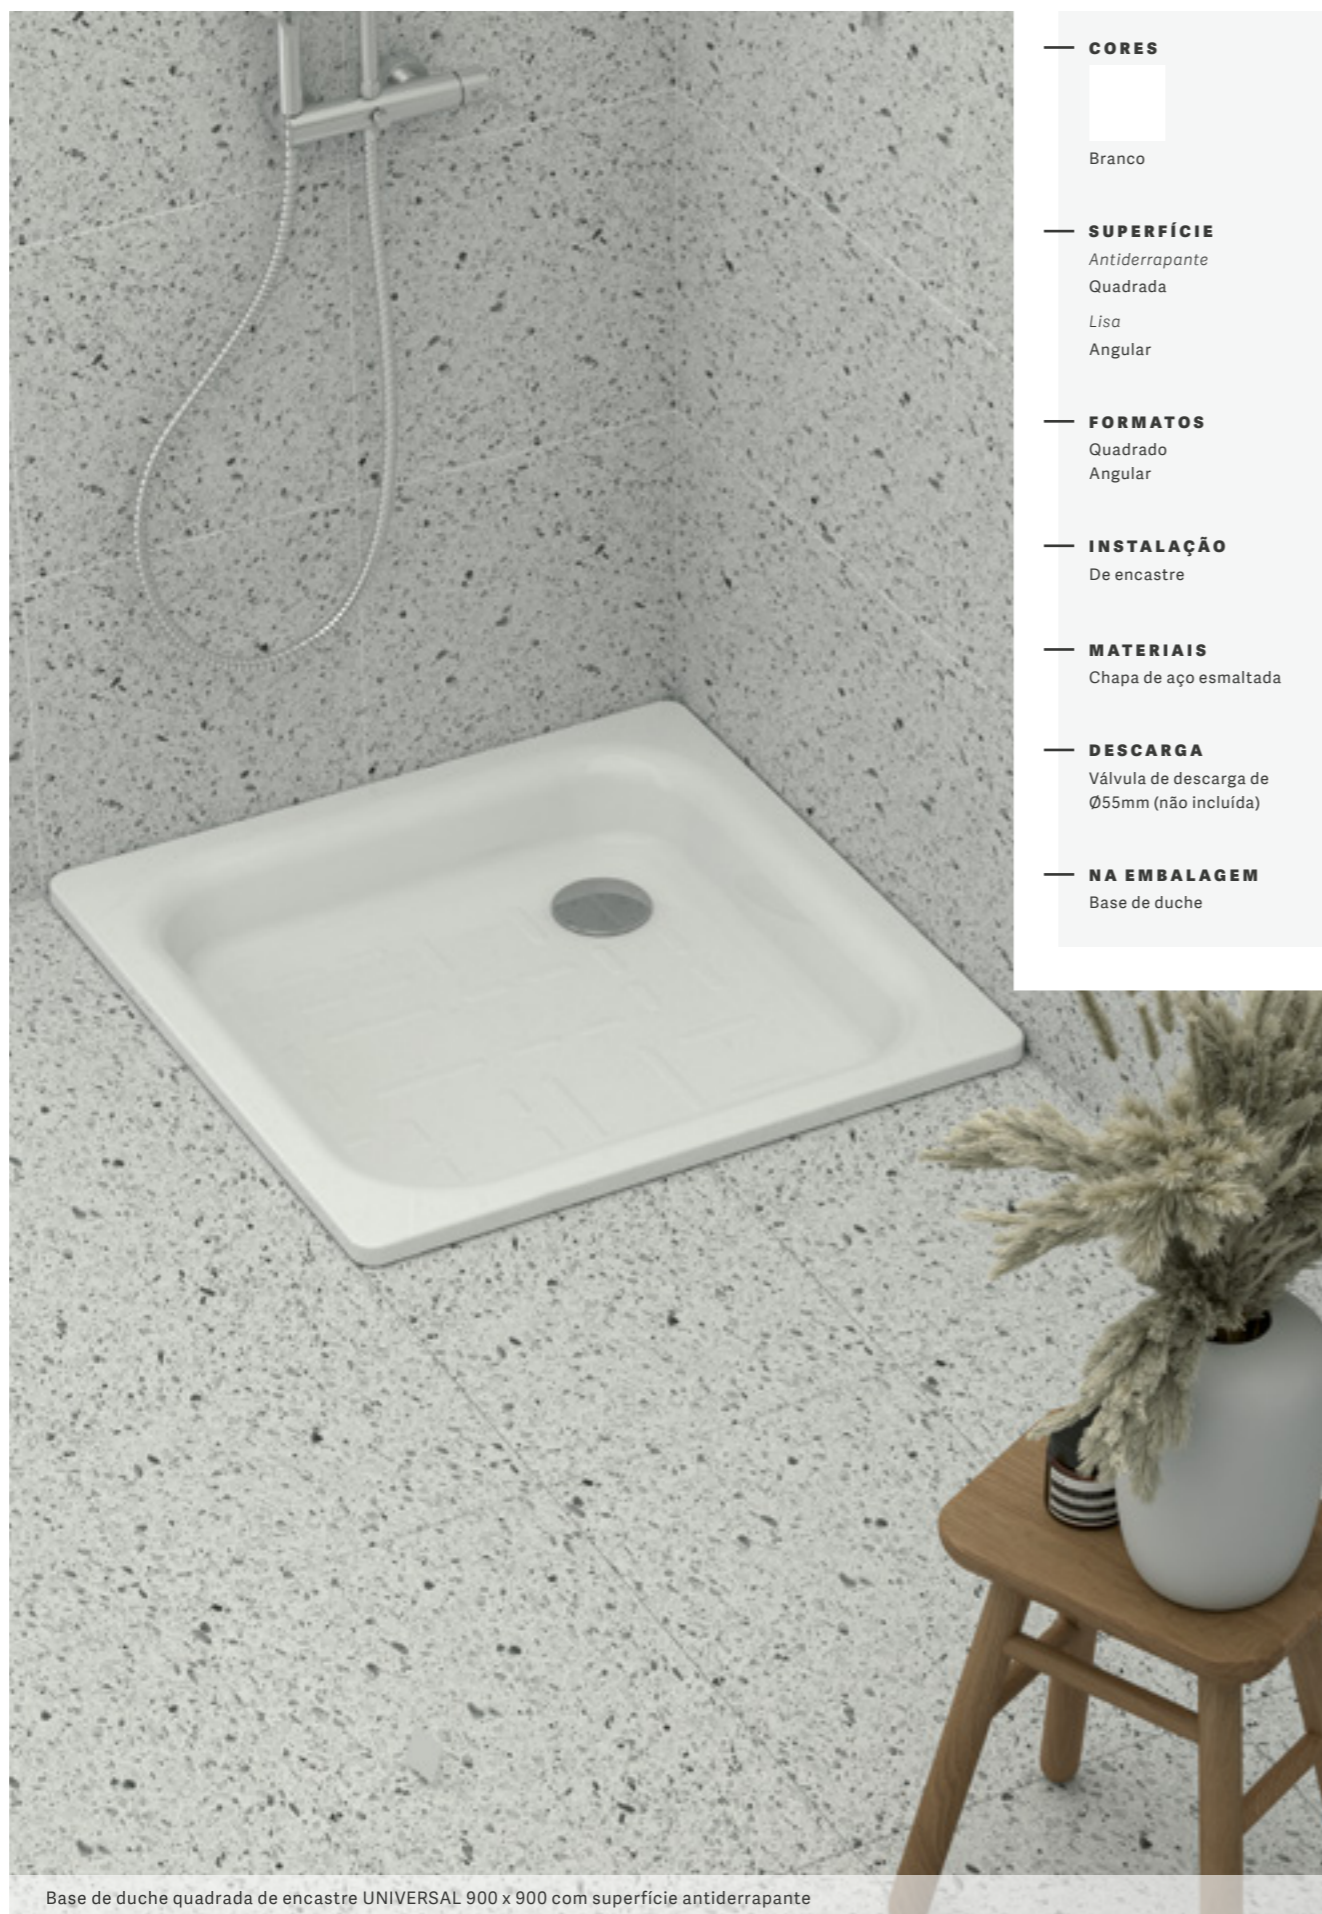

Universal

— CORES

Branco

— SUPERFÍCIE

Antiderrapante

Quadrada

Lisa

Angular

— FORMATOS

Quadrado

Angular

— INSTALAÇÃO

De encastre

— MATERIAIS

Chapa de aço esmaltada

— DESCARGA

Válvula de descarga de
Ø55mm (não incluída)

— NA EMBALAGEM

Base de duche

Base de duche quadrada de encastre UNIVERSAL 900 x 900 com superfície antiderrapante

QUADRADAS

Bases quadradas de encastre

- > aplicação de encastre
- > superfície antiderrapante
- > cuba de 145mm (135mm na medida de 700x700mm) e aba de 28mm
- > na embalagem: base de duche

Medidas	Referência	Peso	P.P.*	€
900 x 900 x 28	S300 0354 9200 000	11	40	126,00
800 x 800 x 28	S300 0300 4300 000	8	50	76,00
700 x 700 x 28	S300 0340 4300 000	6	50	72,00

+ Válvula de descarga sifonada Ø55

- > corpo em plástico e borracha, espelho da válvula em abs cromado
- > na embalagem: válvula de descarga

TN20 0037 7855 0700	1	-	23,50