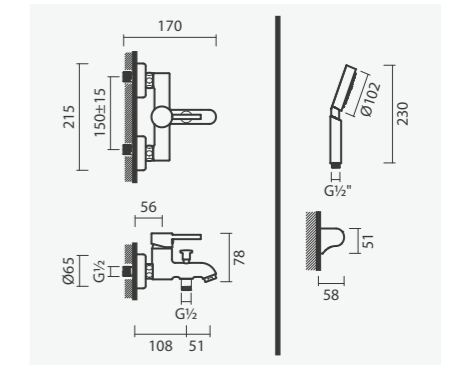

DUCHE / BANHO

Torneira monocomando para duche (1 função)

- > para duche ou banho (1 função)
- > cartucho de discos cerâmicos
- > profundidade de instalação ajustável: de 45 a 75mm
- > na embalagem: torneira

Espelho redondo - acabamento cromado	Peso	€
S502 0426 8612 600	1	77,00
Espelho redondo - acabamento preto mate		
S502 0426 8671 600	1	100,00

Torneira monocomando para duche (2 funções)

- > para duche e/ou banho (2 funções)
- > cartucho de discos cerâmicos
- > profundidade de instalação ajustável: de 60 a 75mm
- > na embalagem: torneira

Espelho redondo - acabamento cromado	Peso	€
S502 0426 8712 600	1	99,00
Espelho redondo - acabamento preto mate		
S502 0426 8771 600	1	127,00

BANHO

Torneira monocomando para banheira

- > para banho
- > cartucho de discos cerâmicos e perlator ecológico
- > na embalagem: torneira, chuveiro de mão, suporte, flexível de 150cm e kit de fixação

Acabamento cromado	Peso	€
S502 0417 8012 600	2	93,00
Acabamento preto mate		
S502 0417 8071 600	2	147,00

Bica para enchimento de banheira

- > para banho
- > na embalagem: bica

Referência	Peso	€
S502 0670 0012 600	1	28,00