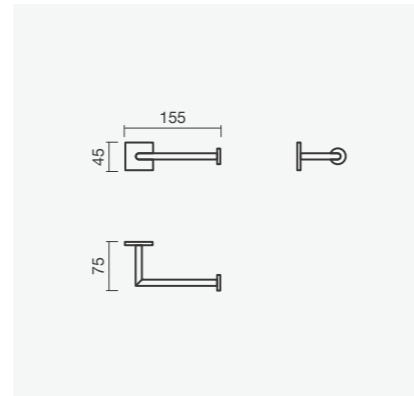

PORTA-ROLOS

Porta-rola lateral

- > aplicação mural
- > em aço inoxidável com acabamento cromado, branco ou preto mate
- > na embalagem: porta-rola e kit de fixação

Cromado	Peso	Peças por palete	€
S902 0660 0012 600	1	-	43,00
Branco Mate			
S902 0660 0006 400	1	-	43,00
Preto Mate			
S902 0660 0071 600	1	-	43,00