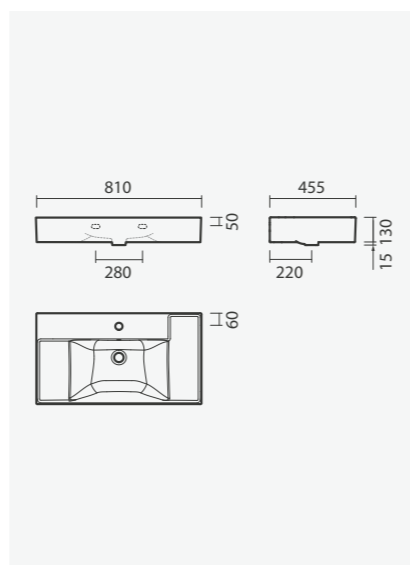

ALBUS

Lavatório 81

810 × 455 × 145mm

- > aplicação de posar
- > com furo para torneira, com furo de nível
- > na embalagem: lavatório

Referência	Peso	Peças por palete	€
S102 0021 6400 000	25	21	187,00