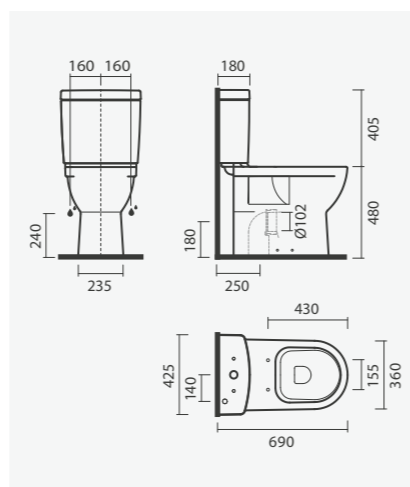

SANITAS COMPACTAS

Sanita compacta 69 S/D

425 x 690 x 885 mm

> saída dual

> na embalagem: sanita, curva de descarga e kit de fixação

Referência	Peso	Peças por palete	€
S102 1762 3300 000	28	9	232,00

+ Tanque compacto

> descarga 3/6 litros

> descarga ativada por botão (duplo)

> na embalagem: tanque cerâmico e mecanismo de descarga

Alimentação inferior

S102 1760 4500 000	14	40	117,00

+ Tampo para sanita

Termodur (tecnologia take-off)

S802 0036 2000 000	3	-	55,00