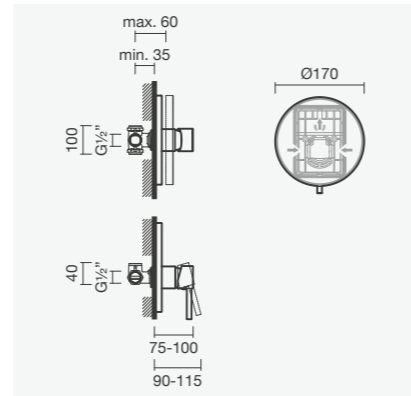

DUCHE / BANHO

Torneira monocomando para duche (1 função)

- > para duche ou banho (1 função)
- > cartucho de discos cerâmicos
- > profundidade de instalação ajustável: de 45 a 75mm
- > na embalagem: torneira

Referência	Peso	€
S502 1256 8612 600	1	73,00