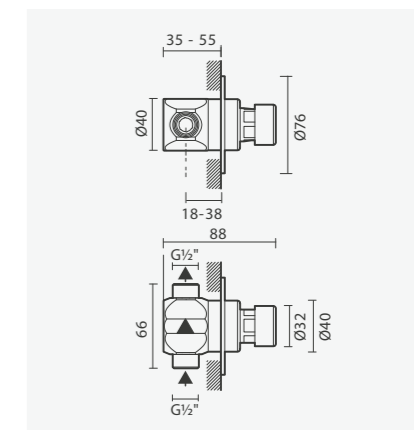

DUCHE - BLOOM

Torneira temporizada para duche

- > para duche
- > cartucho temporizado
- > tempo de abertura: 20 segundos (margem de erro de 20%)
- > profundidade de instalação ajustável: de 45 a 80mm (2 fluxos de água) e 48 a 75mm (1 fluxo de água)
- > na embalagem: torneira

2 Fluxos de água	Peso	€
S502 0760 2512 600	3	225,00
1 Fluxo de água	Peso	€
S502 0760 0612 600	1	86,00