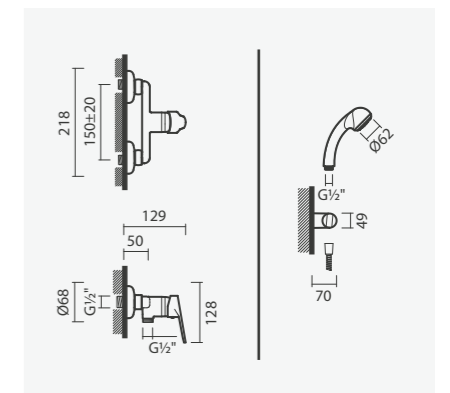

## DUCHE

**Torneira monocomando para duche**

- > para duche
- > cartucho de discos cerâmicos
- > na embalagem: torneira, chuveiro de mão, suporte, flexível de 175cm e kit de fixação

Referência	Peso	€
S502 0211 3712 600	1	71,00