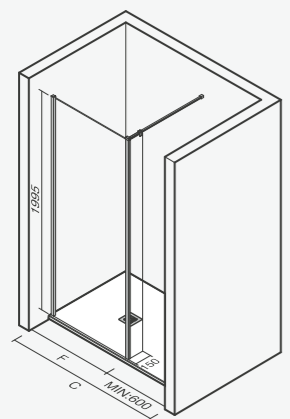

Aplicação entre-paredes

Medida Frontal (F)	Comprimento mínimo de base recomendado	Comprimento máximo de base recomendado	Largura de base recomendada
1380	2000	2000	700 a 1000
1180	1800	2000	
980	1600	2000	
880	1500	2000	
780	1400	2000	
680	1300	2000