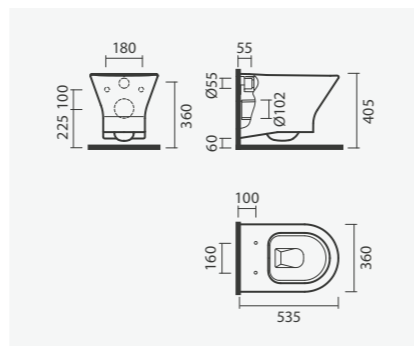

SANITAS SUSPENSAS

Sanita suspensa 54 S/H

360 x 535 x 405 mm

> saída horizontal

> na embalagem: sanita e kit de pré-instalação

Referência	Peso	Peças por palete	€
S100 7591 8200 000	24	27	146,00

+ Tampos para sanita

Termodur - aro aberto (comfort)

S802 0130 0000 000	3	-	82,00

Termodur - queda amortecida (tecnologia-take off)

S802 0018 1600 000	3	-	84,00

Termodur (tecnologia-take off)

S802 0018 1800 000	3	-	60,00