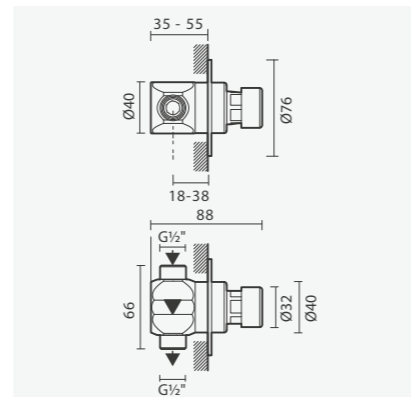

URINOL

Torneira temporizada para urinol

- > para urinol com alimentação horizontal
- > cartucho temporizado
- > tempo de abertura: 6 segundos (margem de erro de 20%)
- > profundidade de instalação ajustável: de 45 a 80mm
- > na embalagem: torneira

1 Fluxo de água	Peso	€
S502 0770 1212 600	1	77,00