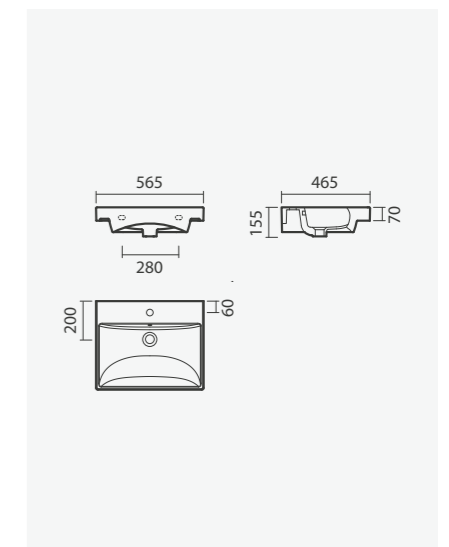

RUBY

Lavatório 57

565 × 465 × 155mm

- > aplicação mural
- > com furo para torneira (central à cuba), com furo de nível
- > compatível com coluna ou meia coluna RUBY (não incluída)
- > na embalagem: lavatório e kit de fixação

Referência	Peso	Peças por palete	€
S102 1613 6200 000	17	24	119,00