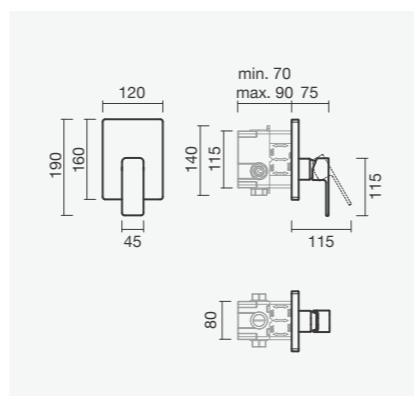

DUCHE / BANHO

Torneira monocomando para duche (1 função)

- > para duche ou banho (1 função)
- > cartucho de discos cerâmicos
- > com *smartbox*
- > na embalagem: torneira e caixa de instalação

Referência	Peso	€
S502 0956 9412 601	1	126,00