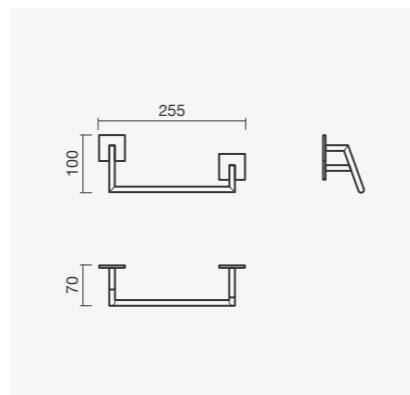

Toalheiro assimétrico TWIG em acabamento preto mate e torneira para bidé UNIC