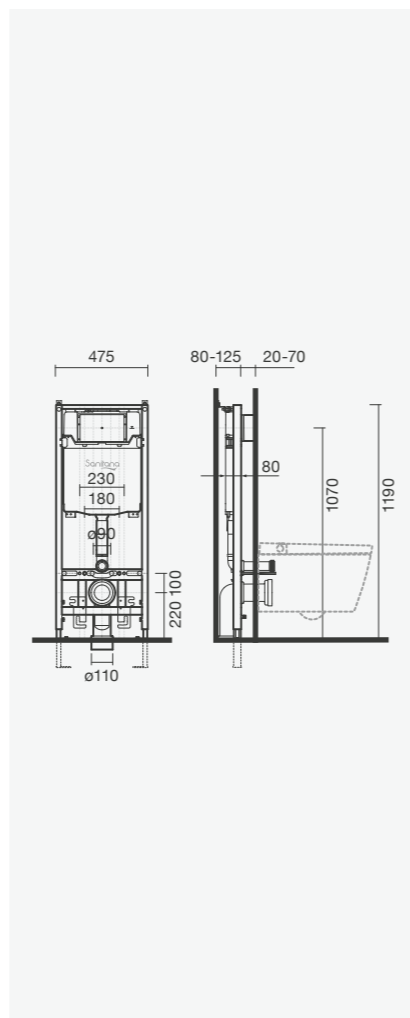

Placa de comando Point

- > aplicação mural (de encastre)
- > compatível com sistema de instalação Inside
- > com descarga dupla
- > na embalagem: placa de comando de descarga e kit de fixação

Referência PACK	Peso	Peças por paleta	€
S002 1270 0000 001	55	4	1.350,00

Vista frontal da sanita inteligente suspensa rimless SAKURA com comando de controlo e placa de comando POINT