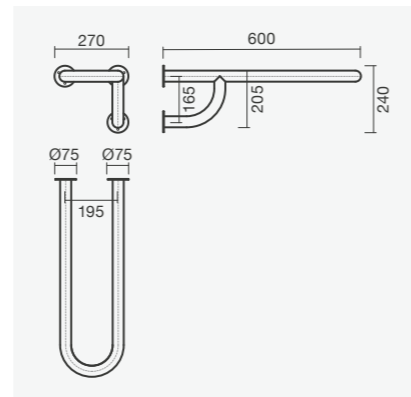

Barra de apoio para lavatório - fixa

- > aplicação mural
- > em aço inoxidável escovado (AISI 304)
- > 5 anos de garantia
- > na embalagem: barra de apoio e kit de fixação

Direita	Peso	Peças por palete	€
S900 1803 9701 100	2	36	210,00