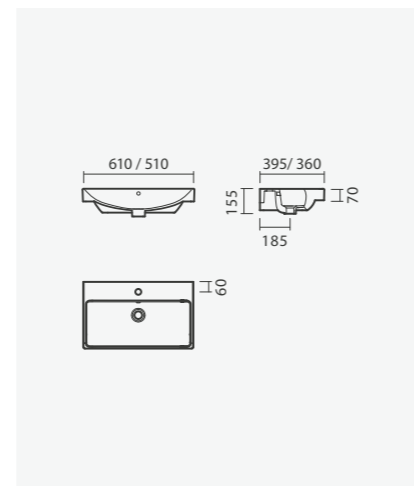

LAVATÓRIOS DE ENCASTRE - COMPACTOS

Lavatórios 61 e 51

- > aplicação de encastre (por cima)
- > com furo para torneira (central à cuba), com furo de nível
- > na embalagem: lavatório

N	610 x 395 x 155 mm	Peso	Peças por palete	€
	S102 1592 5200 000	17	28	125,00
N	510 x 360 x 155 mm			
	S102 1582 5200 000	15	28	110,00

Lavatório de encastre RUBY, móvel BLOSSOM, espelho NEW ASTERION e torneira RUBY