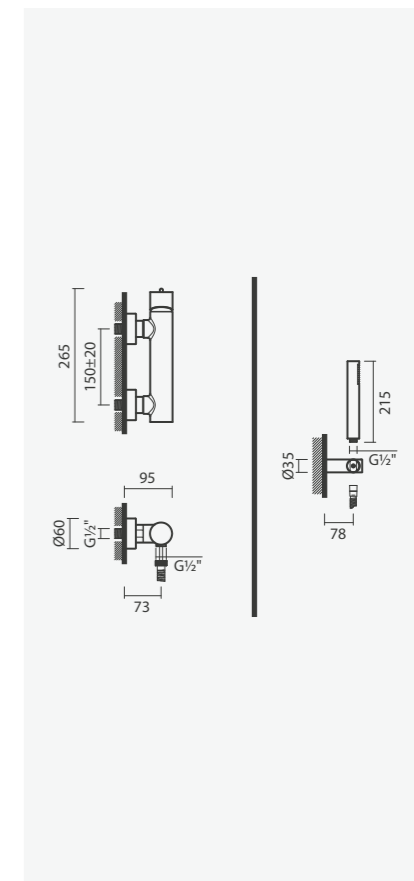

## DUCHE

**Torneira monocomando para duche**

- > para duche
- > cartucho de discos cerâmicos
- > na embalagem: torneira, chuveiro de mão, suporte, flexível de 175cm e kit de fixação

Acabamento cromado	Peso	€
S500 0591 3850 702	2	<b>143,00</b>
Acabamento preto mate		
S500 0591 3871 602	2	<b>282,00</b>