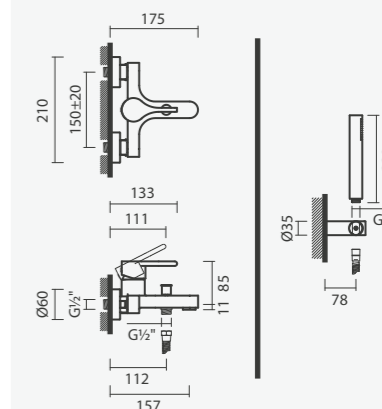

Torneira monocomando para duche (1 função)

- > para duche ou banho (1 função)
- > cartucho de discos cerâmicos
- > profundidade de instalação ajustável: de 45 a 75mm
- > na embalagem: torneira

Espelho quadrado	Peso	€
S500 0546 9450 706	1	109,00
Espelho redondo		
S500 0546 8650 706	1	105,00

Torneira monocomando para duche (2 funções)

- > para duche e/ou banho (2 funções)
- > cartucho de discos cerâmicos
- > profundidade de instalação ajustável: de 60 a 75mm (espelho retangular horizontal) e 55 a 75mm (espelhos retangular vertical e redondo)
- > na embalagem: torneira

Espelho retangular (vertical)	Peso	€
S500 0546 9550 706	1	150,00
Espelho redondo		
S500 0546 8750 706	1	148,00

DUCHE / BANHO

Torneira monocomando para duche (3 funções)

- > para duche e/ou banho (3 funções)
- > cartucho de discos cerâmicos
- > profundidade de instalação ajustável: de 45 a 75mm
- > na embalagem: torneira

Espelho retangular (vertical)	Peso	€
S500 0546 9650 706	2	237,00
Espelhos redondos		
S500 0546 8850 706	2	230,00

BANHO

Torneira monocomando para banheira

- > para banho
- > cartucho de discos cerâmicos e perlador ecológico
- > na embalagem: torneira, chuveiro de mão, suporte, flexível de 175cm e kit de fixação

Referência	Peso	€
S500 0541 3850 705	2	147,00