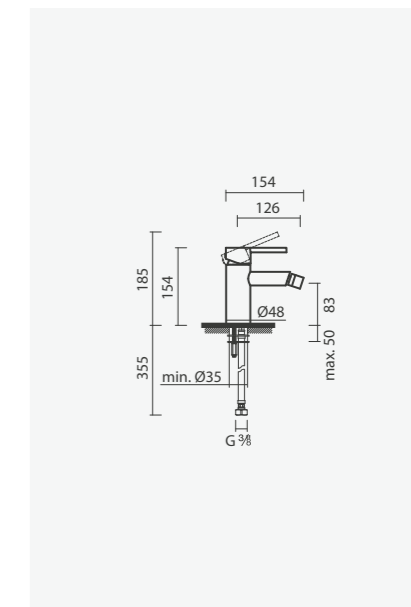

Referência	Peso	€
S500 0401 2950 701	2	<b>113,00</b>

Torneira eletrônica de parede para lavatório BALANCE com lavatório retangular HALO 60