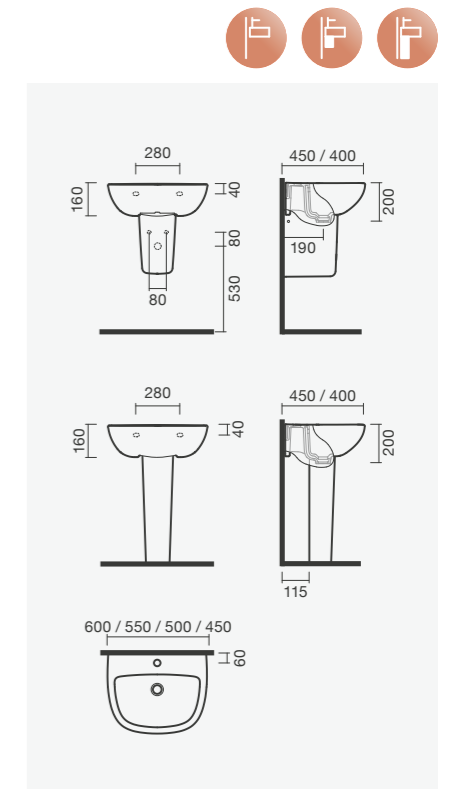

Lavatório mural CENT 60 com meia coluna e torneira para lavatório TALLY