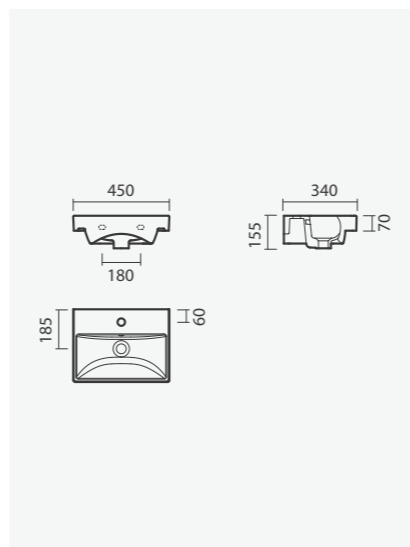

RUBY - COMPACTO

Lavatório 45

450 × 340 × 155mm

- > aplicação mural
- > com furo para torneira (central à cuba), com furo de nível
- > compatível com meia coluna compacta RUBY (não incluída)
- > na embalagem: lavatório e kit de fixação

Referência	Peso	Peças por palete	€
S102 1573 6200 000	13	36	87,00