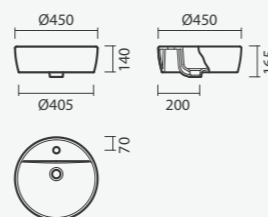

URBAN

Lavatório 45

450 x 450 x 165mm

- > aplicação de pousar
- > com furo para torneira (central à cuba), com furo de nível
- > na embalagem: lavatório

Referência	Peso	Peças por palete	€
S100 1691 7600 000	14	32	119,00