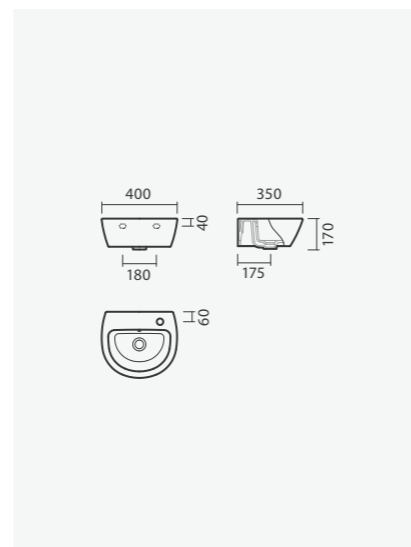

POP ART - COMPACTO

Lavatório 40

400 x 350 x 170 mm

- > aplicação de pousar / mural
- > com furo para torneira (à direita da cuba), com furo de nível
- > incompatível com torneiras com sistema cold start
- > na embalagem: lavatório e kit de fixação

Referência	Peso	Peças por palete	€
S100 7811 6900 000	11	48	58,00

Lavatório de pousar / mural POP ART 51