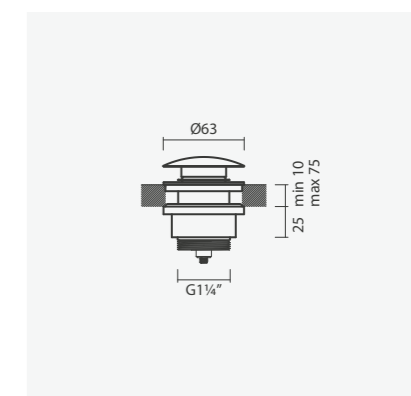

DESCARGA LIVRE

Válvula de descarga 1 1/4"

- > para lavatórios ou bidés sem furo de nível
- > com mecanismo de descarga livre
- > espelho da válvula redondo (removível)
- > em latão cromado
- > na embalagem: válvula de descarga

Referência	Peso	€
TN50 0088 3179 9900	1	19,00