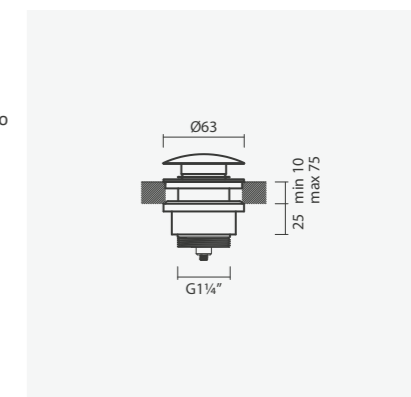

Válvula de descarga 1 1/4"

- > para lavatórios ou bidés com furo de nível
- > com mecanismo de abrir e fechar (stop & go)
- > espelho da válvula redondo (removível)
- > em latão cromado, preto mate, dourado escovado ou dourado rosa escovado
- > na embalagem: válvula de descarga

Referência	Peso	€
Espelho redondo - acabamento cromado S502 0540 0012 600	1	22,50
Espelho redondo - acabamento preto mate S502 0540 0071 600	1	33,50
Espelho redondo - acabamento ouro rosa escovado S502 0540 000R M00	1	39,00
Espelho redondo - acabamento ouro escovado S502 0540 000V A00	1	39,00