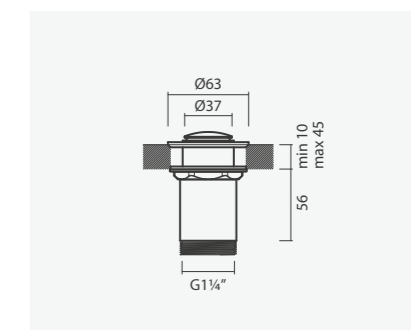

Válvula 1 1/4" com mecanismo stop&go

- > para lavatórios ou bidés com furo de nível
- > com mecanismo de abrir e fechar (stop & go)
- > espelho da válvula redondo (removível)
- > em latão cromado
- > na embalagem: válvula de descarga

Espelho redondo	Peso	€
TN50 0091 1639 9900	1	16,50