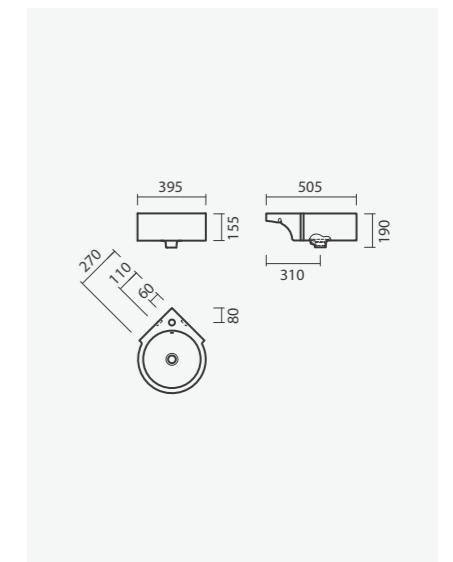

ISLA - COMPACTO

Lavatório 40

395 × 505 × 190mm

- > aplicação mural (em canto)
- > com furo para torneira (central à cuba), com furo de nível
- > incompatível com torneiras com sistema cold start
- > na embalagem: lavatório e kit de fixação

Referência	Peso	Peças por palete	€
S100 6611 7200 000	14	32	113,00