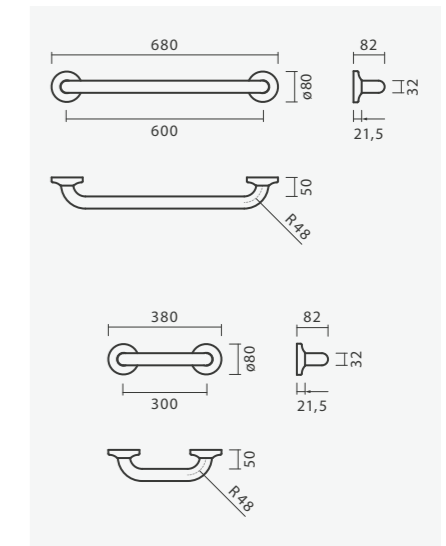

BARRAS DE APOIO

Barra de apoio reta - fixa

- > aplicação mural
- > em aço inoxidável (AISI 304) com acabamento polido ou escovado
- > 6 pontos de fixação
- > suporta até um peso máximo de 150kg
- > na embalagem: barra de apoio e kit de fixação

600 mm - acabamento polido	Peso	Peças por palete	€
S902 1392 7201 100	1	220	58,00
600 mm - acabamento escovado			
S902 1392 7201 101	1	220	58,00
300 mm - acabamento polido			
S902 1382 7201 100	1	280	48,50
300 mm - acabamento escovado			
S902 1382 7201 101	1	280	48,50