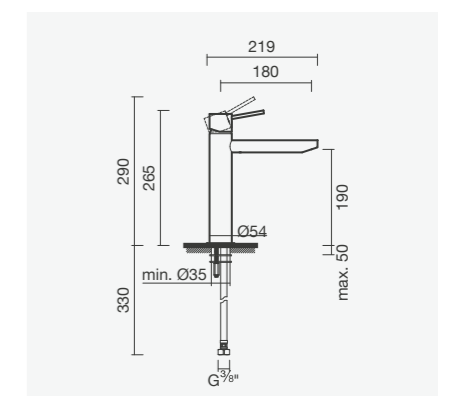

Torneira monocomando para lavatório (cano alto)

- > para lavatório sem furo para torneira
- > cartucho de discos cerâmicos e perlator ecológico
- > na embalagem: torneira, ligações flexíveis e kit de fixação

Cano com 34cm - Acabamento cromado	Peso	€
S500 5841 2850 711	2	164,00
Cano com 34cm - Acabamento preto mate		
S500 5841 2871 611	2	312,00
Cano com 29cm - Acabamento cromado		
S500 0591 2850 711	2	156,00
Cano com 29cm - Acabamento preto mate		
S500 0591 2871 611	2	228,00