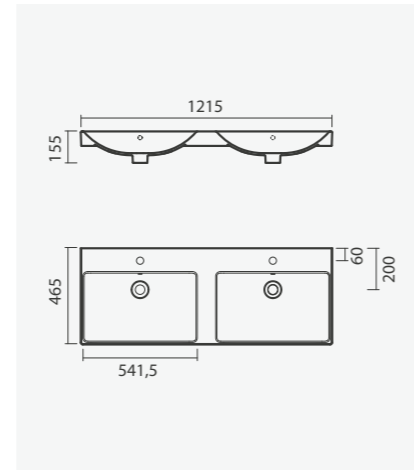

LAVATÓRIOS DE ENCASTRE

Lavatório 122

- > aplicação de encastre (por cima)
- > com furos para torneiras (centrais às cubas), com furos de nível
- > na embalagem: lavatório duplo

N	1215 x 465 x 155 mm	Peso	Peças por palete	€
	S102 1672 5200 000	36	12	237,00