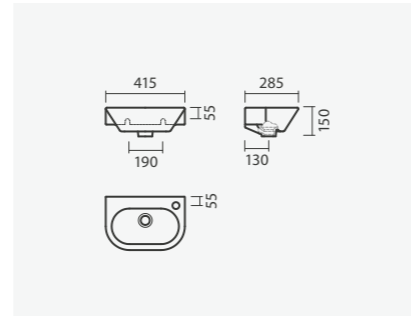

Lavatório 42

415 x 285 x 150 mm

- > aplicação mural
- > furo para torneira (à direita da cuba), com furo de nível
- > incompatível com torneiras com sistema cold start
- > na embalagem: lavatório e kit de fixação

Referência	Peso	Peças por palete	€
S100 7511 6900 000	8	48	54,00