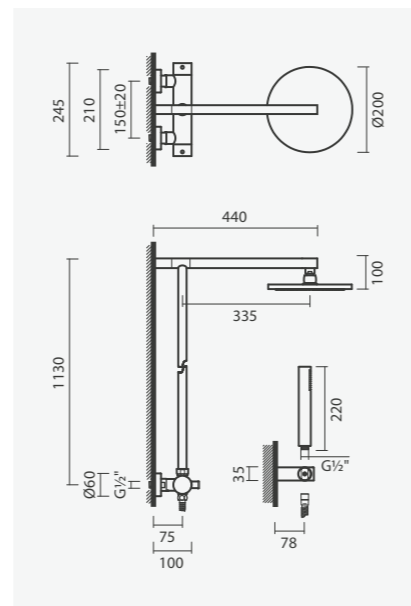

Sistema de duche com torneira termostática

- > para duche (2 funções: chuveiro de mão e chuveiro superior - orientável)
- > cartucho termostático (safe-stop 38°)
- > sistema de duche fixo (altura da barra não-regulável)
- > em latão cromado
- > na embalagem: sistema de duche, chuveiro superior com Ø200mm, chuveiro de mão, 2 suportes para chuveiro de mão (fixo e/ou orientável e regulável em altura), flexível de 175cm e kit de fixação

Referência	Peso	€
S500 0404 6050 709	3	540,00

Sistema de duche com torneira termostática BALANCE