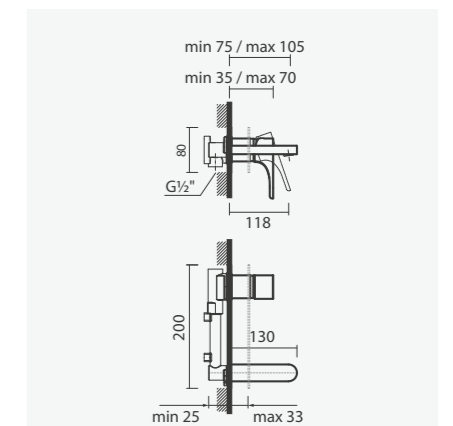

Torneira monocomando para lavatório

- > para lavatório sem furo para torneira
- > cartucho de discos cerâmicos e perlator ecológico
- > profundidade de instalação ajustável: 50 a 75mm
- > função cold start (abertura em frio)
- > na embalagem: torneira

Bica longa	Peso	€
S502 0161 0812 600	3	194,00
Bica curta		
S502 0171 1012 600	3	175,00