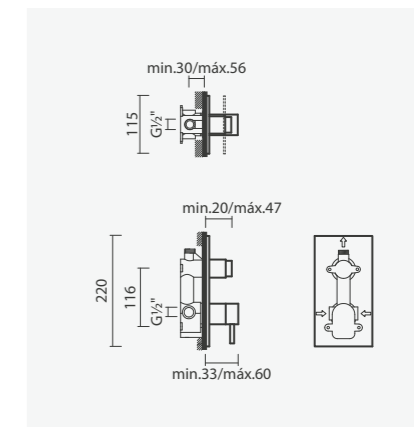

DUCHE - BLOOM

Torneira temporizada para duche

- > para duche
- > cartucho temporizado
- > tempo de abertura: 20 segundos (margem de erro de 20%)
- > profundidade de instalação ajustável: de 45 a 80mm (2 fluxos de água) e 48 a 75mm (1 fluxo de água)
- > na embalagem: torneira

2 Fluxos de água	Peso	€
S502 0760 2512 600	3	225,00
1 Fluxo de água	Peso	€
S502 0760 0612 600	1	86,00