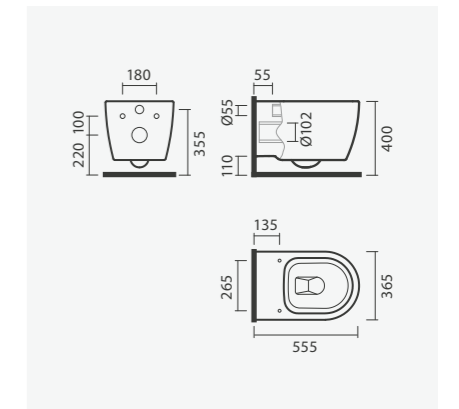

Termodur (tecnologia take-off)

S800 0656 2300 000	3	-	63,00