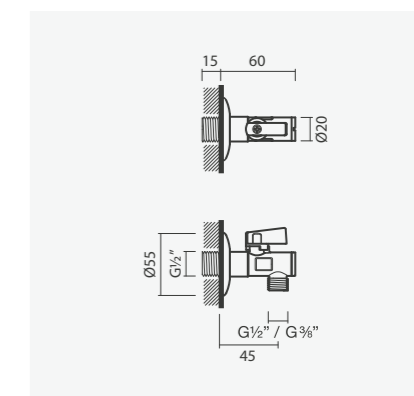

Torneiras de esquadria ½ volta

- > com filtro
- > para ligação de monoblocos
- > em latão cromado
- > na embalagem: torneiras de esquadria (2 unidades)

3/8 volta	Peso	€
TNR5 0000 0000 0167	1	12,50

1/2 volta	Peso	€
SR50 0000 0002 134	1	12,50