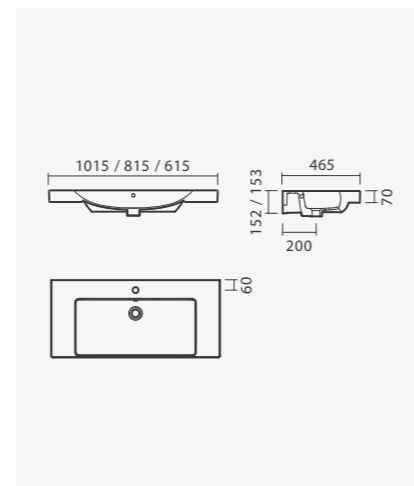

Lavatórios 102, 82 e 62

- > aplicação de encastre (por cima)
- > com furo para torneira (central à cuba), com furo de nível
- > na embalagem: lavatório

N	1015 x 465 x 155 mm	Peso	Peças por palete	€
	S102 1662 5200 000	26	14	195,00
N	815 x 465 x 155 mm			
	S102 1652 5200 000	19	16	147,00
N	615 x 465 x 155 mm			
	S102 1632 5200 000	18	24	125,00