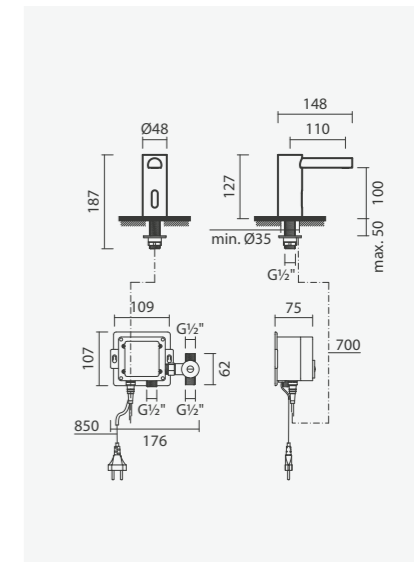

LAVATÓRIO - BALANCE

Torneira eletrônica para lavatório

- > para lavatório com furo para torneira
- > com eletro-válvula e perlator ecológico
- > ativada através de sensor por infravermelhos
- > alimentada mediante ligação à rede (230V) ou baterias
- > na embalagem: torneira, caixa eletrônica, misturadora oculta, ligações flexíveis e kit de fixação

2 Fluxos de água	Peso	€
S500 0402 9350 703	1	239,00