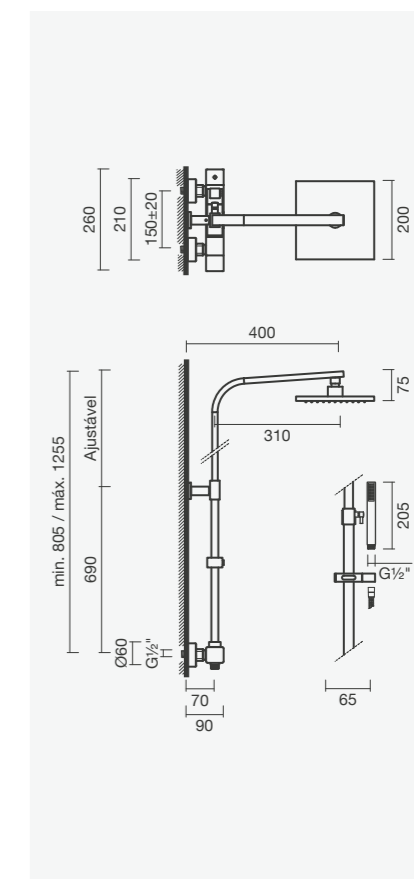

NORM

Sistema de duche com torneira termostática

- > para duche (2 funções: chuveiro de mão e chuveiro superior - orientável)
- > cartucho termostático (safe-stop 38°)
- > sistema de duche telescópico (altura da barra regulável)
- > em latão cromado
- > na embalagem: sistema de duche, chuveiro superior com 200 x 200mm, chuveiro de mão, suporte para chuveiro de mão fixo, flexível de 175cm e kit de fixação

Referência	Peso	€
S500 0417 8112 600	5	424,00