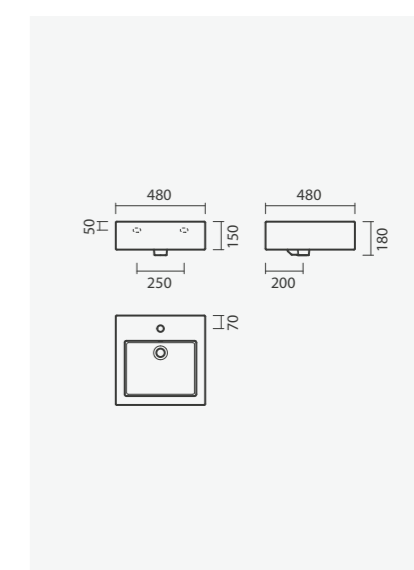

CITY

Lavatório 48

480 x 480 x 180mm

- > aplicação de pousar / mural
- > com furo para torneira (central à cuba), com furo de nível
- > na embalagem: lavatório e kit de fixação

Referência	Peso	Peças por palete	€
S100 0973 6200 000	15	30	149,00