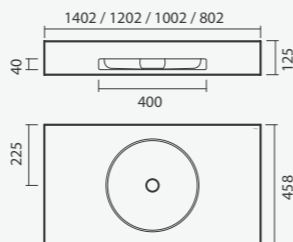

EVEN ROUND

Lavatórios EVEN ROUND

- > aplicação mura- aba: 125mm
- > sem furos de nível
- > cuba central
- > válvula de descarga não incluída
- > na embalagem: lavatório e kit de fixação

Lavatórios 140

1402 x 458 x 125mm

N	Com toalheiro, com furo para torneira	Peso	Peças por palete	€
S202 1721 2000 000		22	5	1 025,00
N	Sem toalheiro, com furo para torneira			
S202 1721 1700 000		22	5	1 015,00
N	Com toalheiro, sem furo para torneira			
S202 1721 1900 000		22	5	1 025,00
N	Sem toalheiro, sem furo para torneira			
S202 1720 0000 000		22	5	1 015,00

Lavatórios 120

1202 x 458 x 125mm

N	Com toalheiro, com furo para torneira	Peso	Peças por palete	€
S202 1711 2000 000		20	5	950,00
N	Sem toalheiro, com furo para torneira			
S202 1711 1700 000		20	5	940,00
N	Com toalheiro, sem furo para torneira			
S202 1711 1900 000		20	5	950,00
N	Sem toalheiro, sem furo para torneira			
S202 1710 0000 000		20	5	940,00

Lavatórios 100

1002 x 458 x 125mm

N	Com toalheiro, com furo para torneira	Peso	Peças por palete	€
S202 1681 2000 000		18	5	855,00
N	Sem toalheiro, com furo para torneira			
S202 1681 1700 000		18	5	845,00
N	Com toalheiro, sem furo para torneira			
S202 1681 1900 000		18	5	855,00
N	Sem toalheiro, sem furo para torneira			
S202 1680 0000 000		18	5	845,00

Lavatórios 80

802 x 458 x 125mm

N	Com toalheiro, com furo para torneira	Peso	Peças por palete	€
S202 1661 2000 000		16	5	795,00
N	Sem toalheiro, com furo para torneira			
S202 1661 1700 000		16	5	785,00
N	Com toalheiro, sem furo para torneira			
S202 1661 1900 000		16	5	795,00
N	Sem toalheiro, sem furo para torneira			
S202 1660 0000 000		16	5	785,00

EVEN ROUND

Prateleira

- > aplicação mural
- > em solid surface
- > na embalagem: prateleira e kit de fixação

1400 x 385 x 50 mm

S202 1240 0000 000 22 5 **595,00**

1200 x 385 x 50 mm

S202 1230 0000 000 20 5 **520,00**

1000 x 385 x 50 mm

S202 1200 0000 000 18 5 **458,00**

800 x 385 x 50 mm

S202 1210 0000 000 18 5 **390,00**