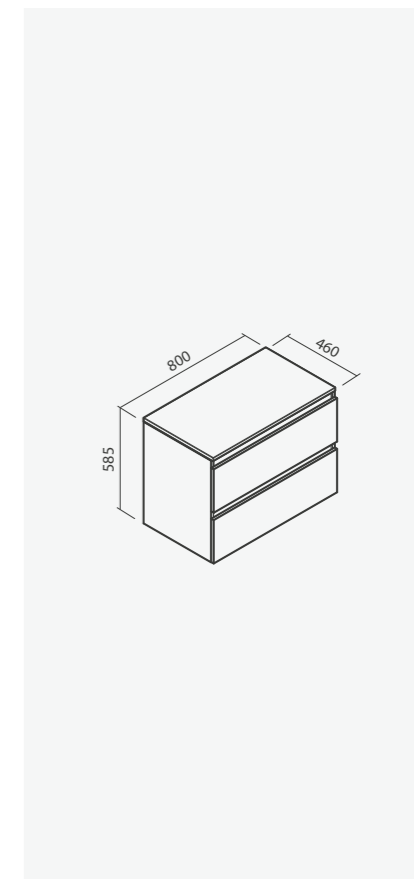

+ Complementos

+ Pés de apoio (par)

- > altura: 270mm
- > na embalagem: pés de apoio (2 unidades) e kit de fixação

S702 0730 0012 600	1	-	33,50