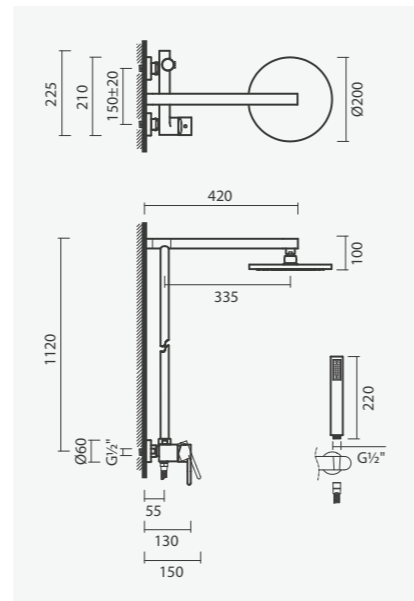

Sistema de duche com torneira monocomando

- > para duche (2 funções: chuveiro de mão e chuveiro superior - orientável)
- > cartucho de discos cerâmicos (ecológico)
- > sistema de duche fixo (altura da barra não-regulável)
- > em latão cromado
- > na embalagem: sistema de duche, chuveiro superior com Ø200mm, chuveiro de mão, suporte para chuveiro de mão fixo (integrado no corpo da torneira), flexível de 175cm e kit de fixação

Referência	Peso	€
S500 0544 6150 700	5	457,00

Sistema de duche com torneira monocomando SILK