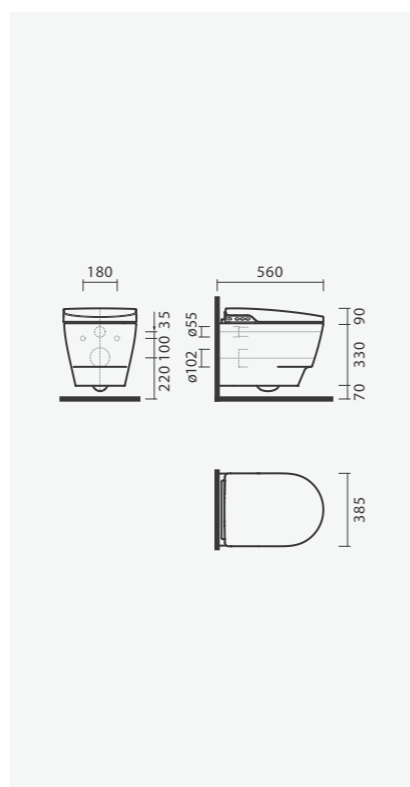

SANITAS INTELIGENTES SUSPENSAS

Sanita suspensa rimless 56 S/H

385 × 560 × 490 mm

- > saída horizontal
- > sanita sem aro - higiênica e mais fácil de limpar
- > tampo com queda amortecida e sistema take-off (incluído)
- > compatível com alimentação elétrica standard
- > entrada de água única (conexões ocultas)
- > com suporte para comando (fácil de instalar)
- > na embalagem: sanita e kit de pré-instalação

Referência	Peso	Peças por palete	€
S002 1268 2100 000	39	4	1.849,00

Sanita inteligente suspensa rimless FUTURA com comando de controlo e placa de comando eletrónica TOUCHLESS