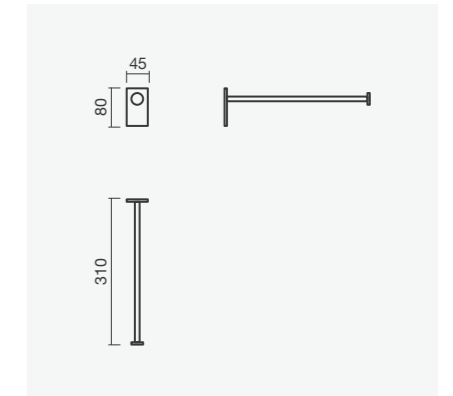

TOALHEIROS

Toalheiro reto

- > aplicação mural
- > em aço inoxidável com acabamento cromado, branco ou preto mate
- > na embalagem: toalheiro e kit de fixação

Cromado	Peso	Peças por palete	€
S902 1220 0012 600	1	-	46,00
Branco Mate			
S902 1220 0006 400	1	-	46,00
Preto Mate			
S902 1220 0071 600	1	-	46,00