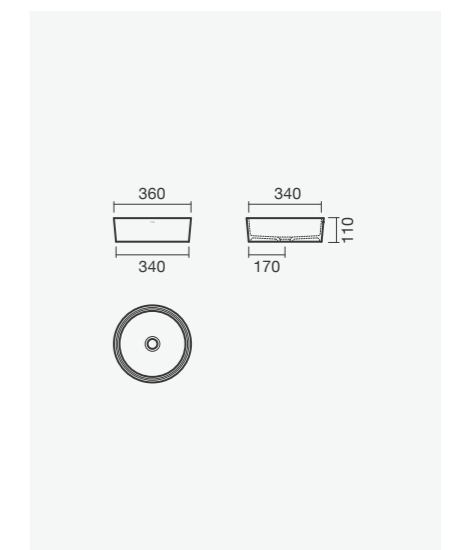

HELM - ROUND

Lavatório 36

Ø 360 x 110mm

- > aplicação de pousar
- > sem furo para torneira, sem furo de nível
- > válvula de descarga não incluída
- > na embalagem: lavatório

Referência	Peso	Peças por palete	€
S202 1760 0000 000	5	10	290,00