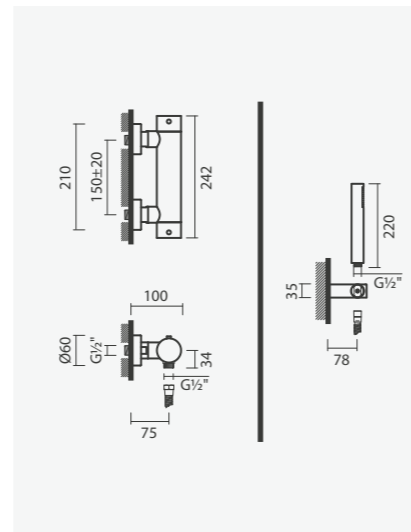

DUCHE

Torneira termostática para duche

- > para duche
- > cartucho termostático (safe-stop 38°)
- > na embalagem: torneira, chuveiro de mão, suporte, flexível de 175cm e kit de fixação

Referência	Peso	€
S500 0401 3850 702	3	245,00