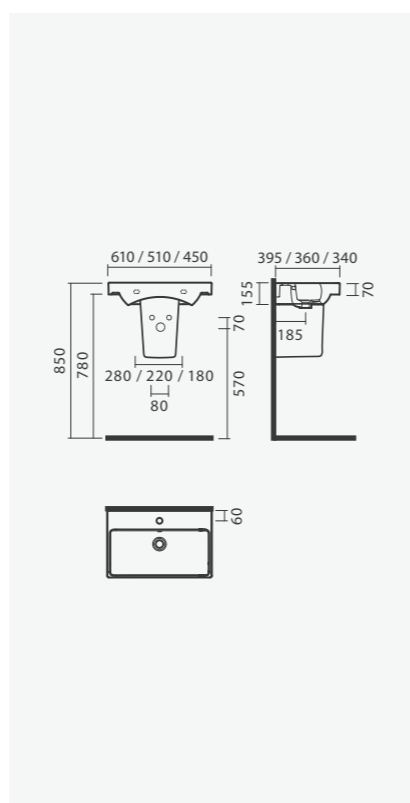

+ Meia Coluna

- > aplicação mural
- > compatível com lavatórios RUBY 61, 51 e 45
- > na embalagem: meia coluna e kit de fixação

N	Referência	Peso	Peças por palete	€
N	S102 1740 000 000	6	30	59,00

Lavatório mural e meia coluna RUBY, espelho MAYARA e acessórios STUDIO