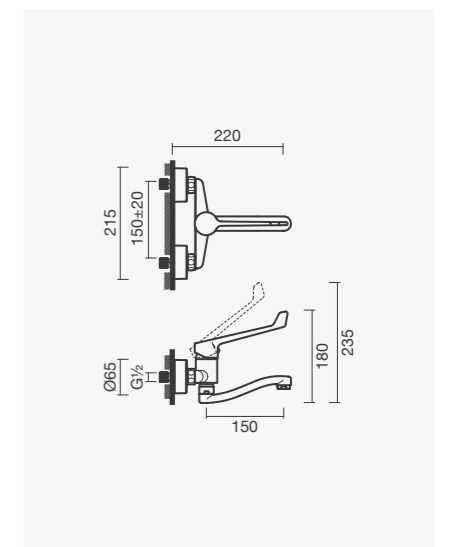

Torneira monocomando mural (clínica)

- > para pia hospitalar, pia rectangular, tanque ou lavatórios sem furo para torneira
- > cartucho de discos cerâmicos e perlator ecológico
- > na embalagem: torneira

Referência	Peso	€
S502 1033 5812 600	2	84,00