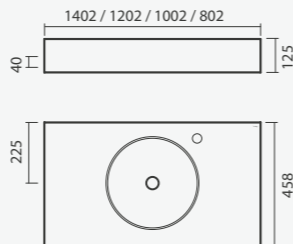

EVEN ROUND

Lavatórios EVEN ROUND

- > aplicação mura- aba: 125mm
- > sem furos de nível
- > cuba central
- > válvula de descarga não incluída
- > na embalagem: lavatório e kit de fixação

Lavatórios 140

1402 x 458 x 125mm

N	Com toalheiro, com furo para torneira	Peso	Peças por palete	€
S202 1721 2000 000		22	5	1 025,00
N	Sem toalheiro, com furo para torneira			
S202 1721 1700 000		22	5	1 015,00
N	Com toalheiro, sem furo para torneira			
S202 1721 1900 000		22	5	1 025,00
N	Sem toalheiro, sem furo para torneira			
S202 1720 0000 000		22	5	1 015,00

Lavatórios 120

1202 x 458 x 125mm

N	Com toalheiro, com furo para torneira	Peso	Peças por palete	€
S202 1711 2000 000		20	5	950,00
N	Sem toalheiro, com furo para torneira			
S202 1711 1700 000		20	5	940,00
N	Com toalheiro, sem furo para torneira			
S202 1711 1900 000		20	5	950,00
N	Sem toalheiro, sem furo para torneira			
S202 1710 0000 000		20	5	940,00

Lavatórios 100

1002 x 458 x 125mm

N	Com toalheiro, com furo para torneira	Peso	Peças por palete	€
S202 1681 2000 000		18	5	855,00
N	Sem toalheiro, com furo para torneira			
S202 1681 1700 000		18	5	845,00
N	Com toalheiro, sem furo para torneira			
S202 1681 1900 000		18	5	855,00
N	Sem toalheiro, sem furo para torneira			
S202 1680 0000 000		18	5	845,00

Lavatórios 80

802 x 458 x 125mm

N	Com toalheiro, com furo para torneira	Peso	Peças por palete	€
S202 1661 2000 000		16	5	795,00
N	Sem toalheiro, com furo para torneira			
S202 1661 1700 000		16	5	785,00
N	Com toalheiro, sem furo para torneira			
S202 1661 1900 000		16	5	795,00
N	Sem toalheiro, sem furo para torneira			
S202 1660 0000 000		16	5	785,00

EVEN ROUND

Prateleira

- > aplicação mural
- > em solid surface
- > na embalagem: prateleira e kit de fixação

1400 x 385 x 50 mm

S202 1240 0000 000 22 5 **595,00**

1200 x 385 x 50 mm

S202 1230 0000 000 20 5 **520,00**

1000 x 385 x 50 mm

S202 1200 0000 000 18 5 **458,00**

800 x 385 x 50 mm

S202 1210 0000 000 18 5 **390,00**