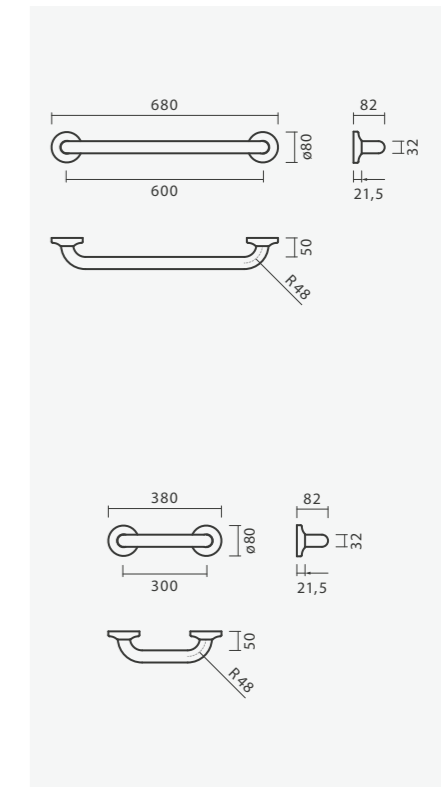

BARRAS DE APOIO

Barra de apoio reta - fixa

- > aplicação mural
- > em aço inoxidável (AISI 304) com acabamento polido ou escovado
- > 6 pontos de fixação
- > suporta até um peso máximo de 150kg
- > na embalagem: barra de apoio e kit de fixação

600 mm - acabamento polido	Peso	Peças por palete	€
S902 1392 7201 100	1	220	58,00
N 600 mm - acabamento escovado			
S902 1392 7201 101	1	220	58,00
300 mm - acabamento polido			
S902 1382 7201 100	1	280	48,50
N 300 mm - acabamento escovado			
S902 1382 7201 101	1	280	48,50