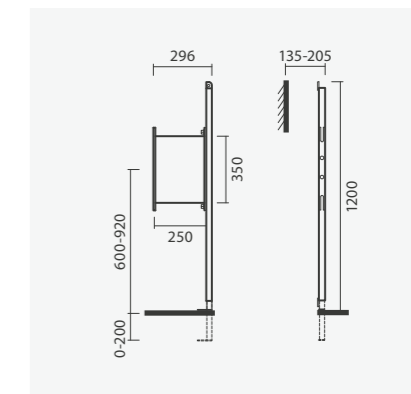

ELEMENTO PARA MONTAGEM DE BARRA DE APOIO

Elemento para montagem de barra de apoio

296 x 135-205 x 1200 mm

- > fixação ao chão e à parede
- > aplicação em paredes de alvenaria (de encastre)
- > compatível com estruturas de montagem de louça sanitária
- > estrutura em aço termolacado
- > reversível
- > na embalagem: elemento para montagem de barra de apoio

Referência	Peso	€
TNR9 0000 0000 0095	6	101,00