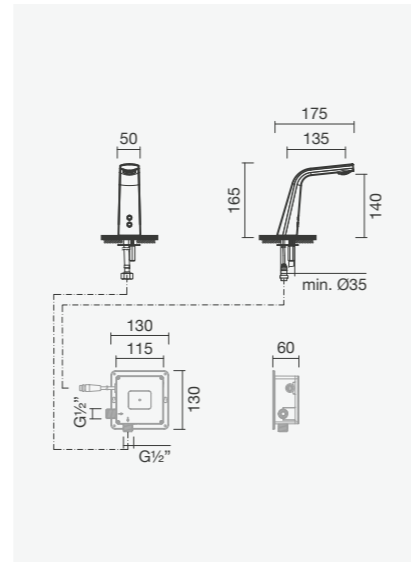

LAVATÓRIO

Torneira eletrônica para lavatório

- > para lavatório com furo para torneira
- > com eletro-válvula e perlator ecológico
- > ativada através de sensor por infravermelhos
- > alimentada mediante ligação à rede (230V) ou baterias
- > na embalagem: torneira, caixa eletrônica, ligações flexíveis e kit de fixação

1 Fluxo de água - Acabamento cromado	Peso	€
S502 0960 0012 600	2	198,00
1 Fluxo de água - Acabamento preto mate		
S502 0960 0071 600	2	198,00
1 Fluxo de água - Acabamento dourado		
S502 0960 0071 700	2	231,00