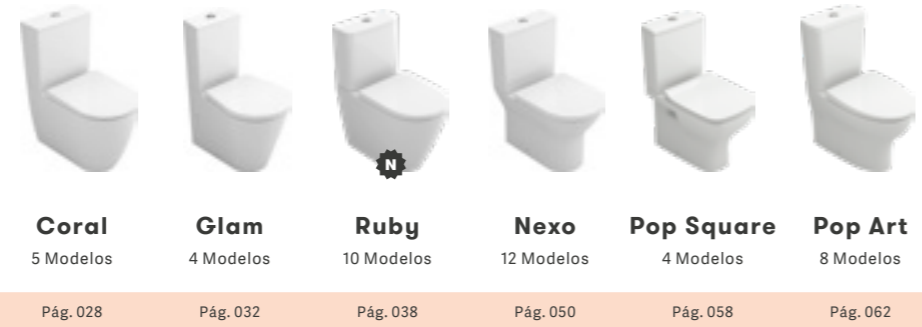

Guia de coleções

Conheça a gama de coleções sanitárias

Sanitas

> simples					
> simples BTW	•	•	•		•
> compactas		•	•		
> compactas BTW	•	•	•	•	•
> suspensas	•	•	•	•	•

Tamos para sanitas

> termodur		•			
> termodur - slim					
> termodur (take-off)	•	•		•	•
> termodur - slim (take-off)		•			
> termodur - queda amortecida					
> termodur - queda amortecida (take-off)	•	•	•	•	•
> termodur - queda amortecida - slim (take-off)		•			
> termodur (aro aberto)				•	
> PP					
> PP - queda amortecida					
> madeira					

Bidés

> simples				•	
> simples BTW	•	•	•	•	•
> suspensos	•	•	•	•	•

Tamos para bidés

> termodur					
> termodur - queda amortecida		•			

Lavatórios

> de pousar					
> de pousar / murais					•
> murais		•	•		
> murais - meia coluna		•	•		•
> murais - coluna		•	•		•
> murais - canto			•		
> de encastre		•	•