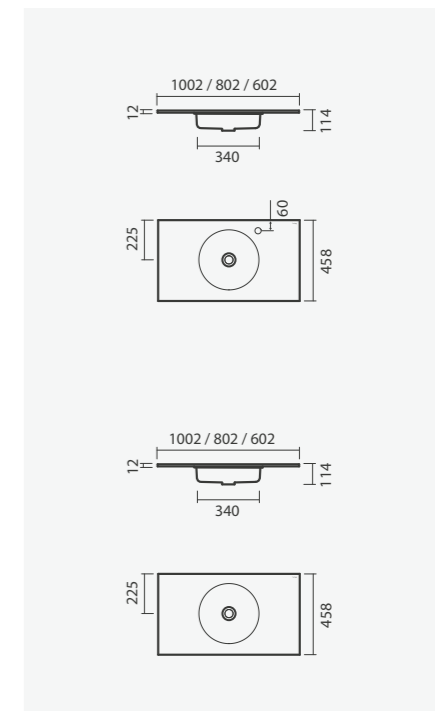

EVEN ROUND

Lavatórios EVEN ROUND

- > aplicação de encastre - aba: 125mm
- > compatíveis com móveis LAURUS e BLOSSOM
- > sem furo de nível
- > válvula de descarga não incluída
- > na embalagem: lavatório

	Peso	Peças por palete	€
Lavatório 100 1002 x 458 x 12mm			
Com furo para torneira S202 1631 1700 000	13	5	540,00
Sem furo para torneira S202 1630 0000 000	13	5	540,00

	Peso	Peças por palete	€
Lavatório 80 802 x 458 x 12mm			
Com furo para torneira S202 1651 1700 000	11	5	515,00
Sem furo para torneira S202 1650 0000 000	11	5	515,00

	Peso	Peças por palete	€
Lavatório 60 602 x 458 x 12mm			
Com furo para torneira S202 1930 0000 000	9	5	495,00
Sem furo para torneira S202 1920 0000 000	9	5	495,00