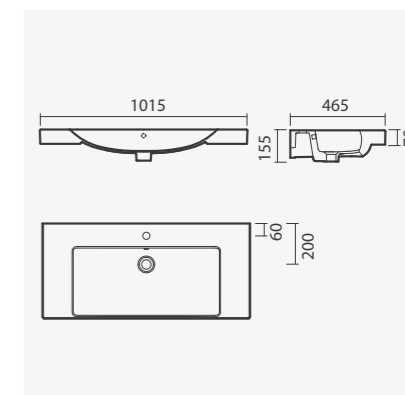

RUBY

Lavatório 102

1015 x 465 x 155mm

- > aplicação de encastré (por cima)
- > com furo para torneira central à cuba, com furo de nível
- > na embalagem: lavatório

Referência	Peso	Peças por palete	€
S102 1662 5200 000	26	14	195,00