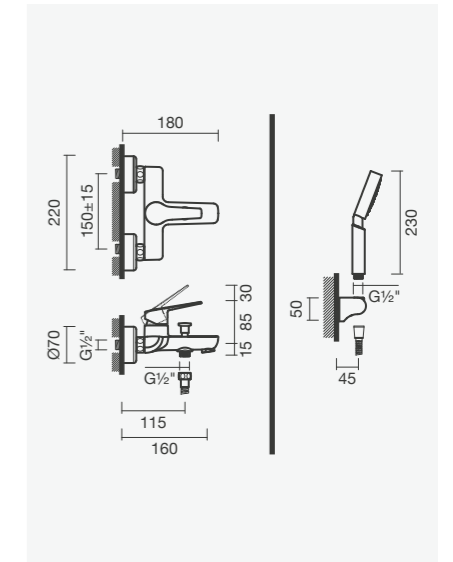

BANHEIRA

Torneira monocomando para banheira

- > para banho
- > cartucho de discos cerâmicos
- > redutor de caudal integrado no flexível
- > na embalagem: torneira, chuveiro de mão, suporte, flexível de 150cm e kit de fixação

Referência	Peso	€
S502 1190 0012 600	2	132,00