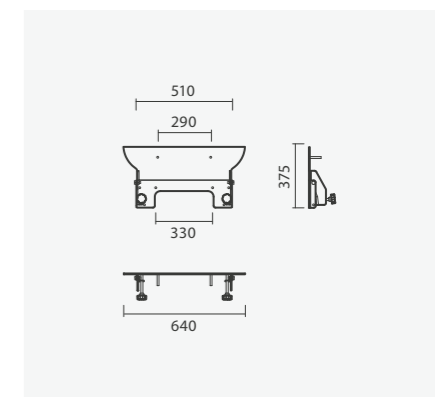

Suporte para lavatório - posição pré-regulável

640 x 110 x 375 mm

- > aplicação mural
- > em aço inoxidável escovado (AISI 304)
- > compatível com lavatório Mobil 64
- > 5 anos de garantia
- > na embalagem: suporte para lavatório e kit de fixação

Referência	Peso	€
S101 0573 9601 100	8	387,00