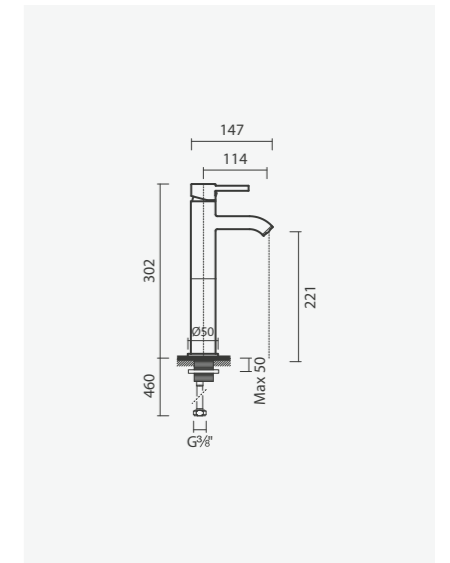

Torneira monocomando para lavatório (clínica)

- > para lavatório com furo para torneira
- > cartucho de discos cerâmicos e perlator ecológico
- > função cold start (abertura em frio)
- > na embalagem: torneira, ligações flexíveis e kit de fixação

Referência	Peso	€
S502 0240 0012 602	1	80,00