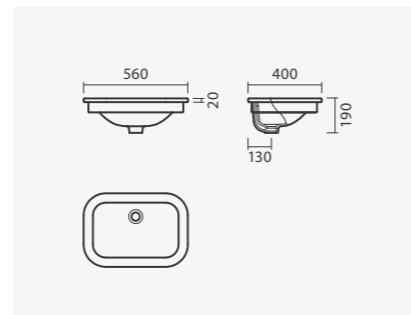

Lavatório 56

560 x 400 x 190 mm

- > aplicação de encastre (por cima ou por baixo)
- > sem furo para torneira, com furo de nível
- > na embalagem: lavatório e kit de fixação

Referência	Peso	Peças por palete	€
S100 7473 0500 000	12	32	99,00

Lavatório mural NEXO 45 com torneira UNIC e espelho UNUK