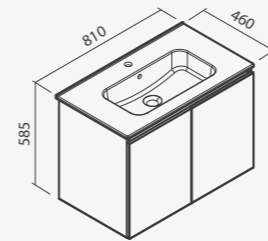

MAPLE 80 - PACK MÓVEL + LAVATÓRIO

Móvel suspenso 80 + Lavatório ALUR 81

810 X 460 X 585mm

- > compatível com Lavatório Cerâmico de Encastre ALUR 81 (incluído)
- > com duas portas e uma prateleira interior
- > nas embalagens: móvel, lavatório e kit de fixação

Branco Brilho	Peso	Peças por palete	€
S702 0370 3400 001	40	6	260,00
Nogueira texturado			
S702 0370 3403 501	40	6	260,00

Complementos

+ Pés de apoio (par)

- > altura: 270mm
- > na embalagem: pés de apoio (2 unidades) e kit de fixação

S702 0730 0012 600	1	-	33,50