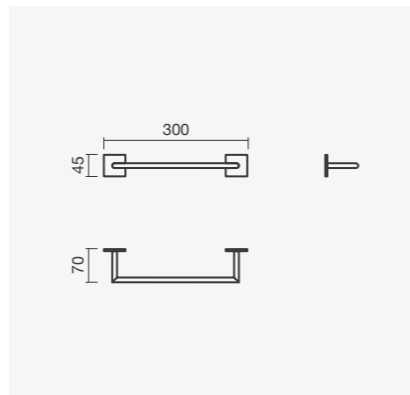

Toalheiro 300

- > aplicação mural
- > em aço inoxidável com acabamento cromado, branco ou preto mate
- > na embalagem: toalheiro e kit de fixação

Cromado	Peso	Peças por palete	€
S902 0310 0012 600	1	-	54,00
Branco Mate			
S902 0310 0006 400	1	-	54,00
Preto Mate			
S902 0310 0071 600	1	-	54,00