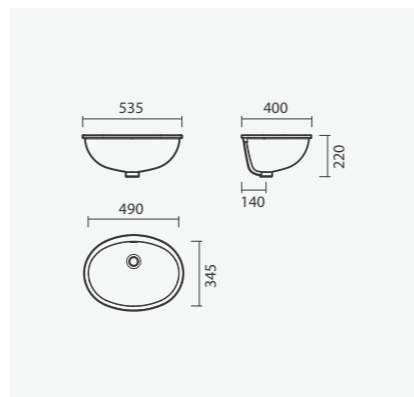

ANADIA

Lavatório 54

535 x 400 x 220mm

- > aplicação de encastré (por baixo)
- > sem furo para torneira, com furo de nível
- > na embalagem: lavatório e kit de fixação

Referência	Peso	Peças por palete	€
S100 6063 0500 000	9	32	71,00