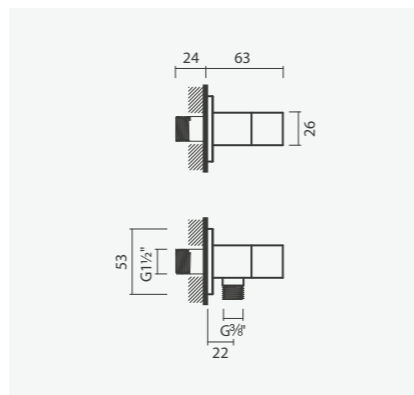

Alimentação: torneiras de esquadria

Torneira de esquadria

- > sem filtro
- > manípulo quadrado
- > em latão cromado
- > na embalagem: torneira de esquadria (1 unidade)

Referência	Peso	€
TNR5 0000 0000 0169	1	12,50