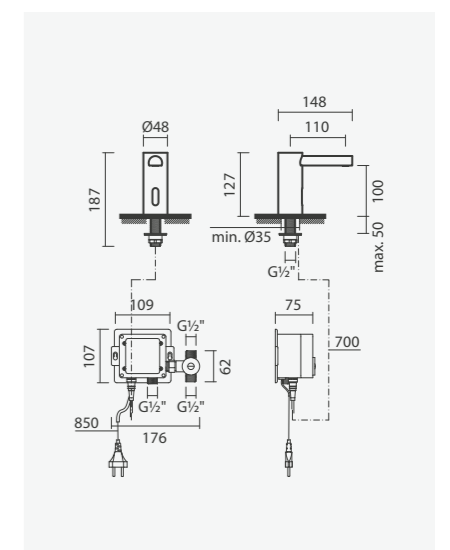

ELETRÓNICAS - BALANCE

Torneira eletrônica para lavatório

- > para lavatório com furo para torneira
- > com eletro-válvula e perlator não-orientável (ecológico)
- > ativada através de sensor por infravermelhos
- > alimentada mediante ligação à rede (230V) ou baterias
- > na embalagem: torneira, caixa eletrônica, monocomando oculto, ligações flexíveis e kit de fixação

2 Fluxos de água	Peso	€
S500 0402 9350 703	1	239,00