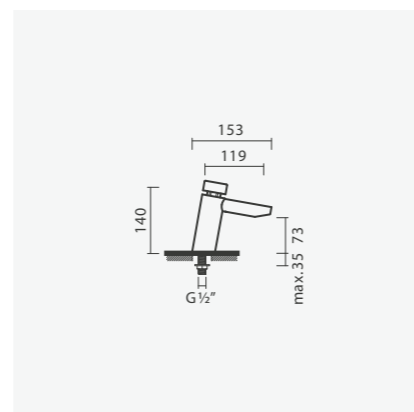

Torneira temporizada para lavatório

- > para lavatório com furo para torneira
- > cartucho temporizado e perlator ecológico
- > tempo de abertura: 6 segundos (margem de erro de 20%)
- > possível regular caudal de forma a reduzir o consumo de água
- > na embalagem: torneira e kit de fixação

2 Fluxos de água	Peso	€
S500 0590 2650 703	2	107,00
1 Fluxo de água		
S500 0590 1250 703	1	88,00