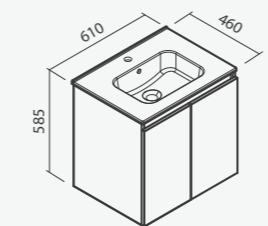

Complementos

+ Pés de apoio (par)

- > altura: 270mm
- > na embalagem: pés de apoio (2 unidades) e kit de fixação

S702 0730 0012 600	1	-	33,50

Móvel MAPLE portas em branco brilho com lavatório ALUR e espelho UNUK