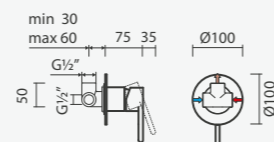

### Torneira monocomando para duche (1 função)

- > para duche ou banho (1 função)
- > cartucho de discos cerâmicos
- > profundidade de instalação ajustável: de 45 a 75mm
- > na embalagem: torneira

Espelho quadrado	Peso	€
S500 0546 9450 706	1	109,00
Espelho redondo		
S500 0546 8650 706	1	105,00