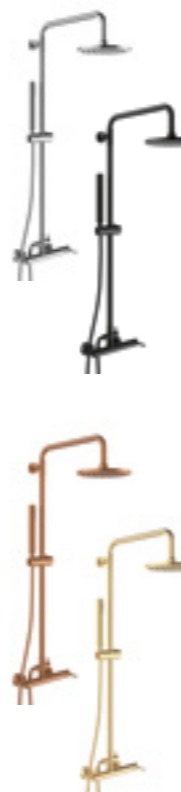

RUBY

Sistema de duche com torneira monocomando

- > para duche (2 funções: chuveiro de mão e chuveiro superior orientável)
- > cartucho de discos cerâmicos
- > sistema de duche telescópico (altura da barra regulável)
- > na embalagem: sistema de duche, chuveiro superior, chuveiro de mão, suporte para chuveiro de mão orientável e regulável em altura, flexível e kit de fixação

Acabamento cromado	Peso	€
S502 1780 0012 602	5	320,00
Acabamento preto mate		
S502 1780 0071 602	5	532,00
Acabamento ouro rosa escovado		
S502 1780 000R M02	5	715,00
Acabamento ouro escovado		
S502 1780 000V A02	5	715,00