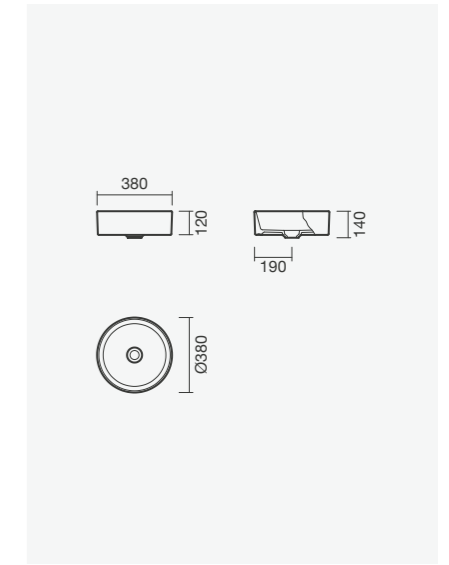

HALO Circular

Lavatório 38

380 × 380 × 140mm

- > aplicação de pousar
- > sem furo para torneira, sem furo de nível
- > com válvula de descarga com tampa em cerâmica
- > na embalagem: lavatório e válvula de descarga com tampa em cerâmica

Branco	Peso	Peças por palete	€
S102 0905 0400 000	9	48	150,00
Branco Mate			
S102 0905 0406 400	9	48	236,00
Preto Mate			
S102 0905 0407 800	9	48	236,00