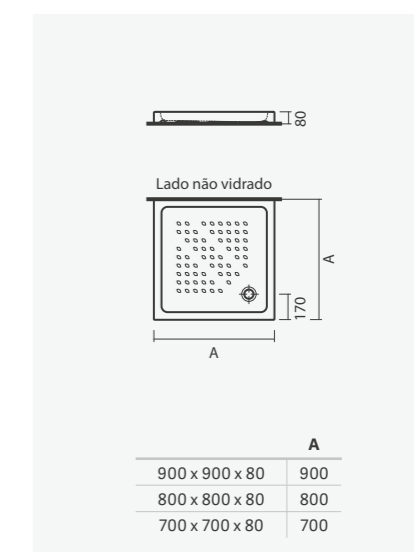

+ Válvula de descarga sifonada Ø90

> corpo em plástico e borracha, espelho da válvula em abs cromado
> na embalagem: válvula de descarga

TN10 0049 0000 0000	1	-	29,00