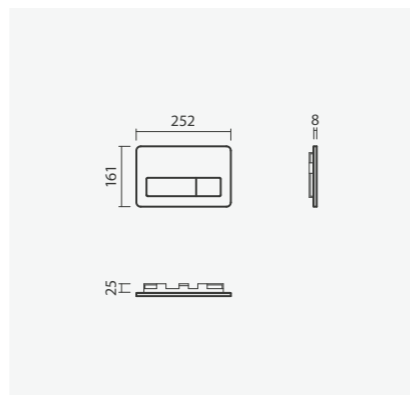

Descarga: placas de comando eletrônicas

PLAN

Placa de comando eletrônica

- > aplicação mural (de encastre)
- > compatível com sistemas de instalação *Inside*
- > com descarga dupla
- > sensor eletrônico por infravermelho, permite descarga automática através da detecção da pessoa na casa de banho
- > na embalagem: placa de comando com sensor eletrônico e kit de fixação

Aço inoxidável escovado - eletrônica	Peso	€
SI02 0120 0001 100	2	399,00