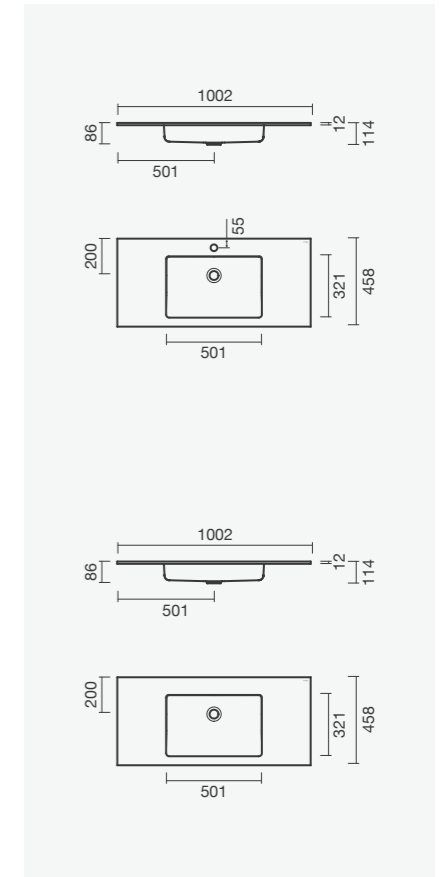

EVEN

Lavatório 100

1002 x 458 x 12mm

- > aplicação de encastre - aba: 12mm
- > sem furo de nível
- > válvula de descarga não incluída
- > compatível com móvel Arden 100
- > na embalagem: lavatório

Com furo para torneira	Peso	Peças por palete	€
S202 0871 1700 000	13	5	550,00
Sem furo para torneira			
S202 0870 0000 000	13	5	550,00