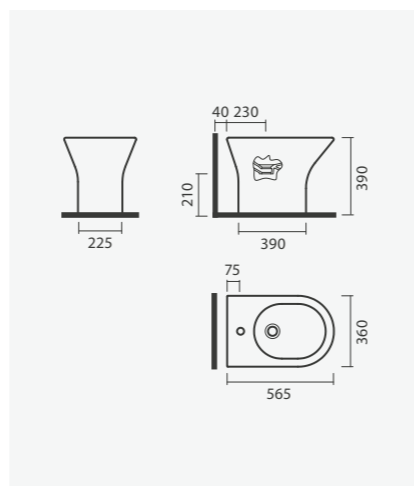

BIDÉS SIMPLES

Bidé simples 57

360 x 565 x 390 mm

> na embalagem: bidé e kit de fixação

Referência	Peso	Peças por palete	€
S100 7413 4900 000	20	15	88,00