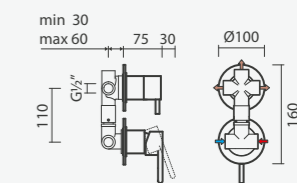

Torneira monocomando para duche (1 função)

- > para duche ou banho (1 função)
- > cartucho de discos cerâmicos
- > profundidade de instalação ajustável: de 45 a 75mm
- > na embalagem: torneira

Espelho quadrado	Peso	€
S500 0546 9450 706	1	109,00
Espelho redondo		
S500 0546 8650 706	1	105,00

Torneira monocomando para duche (2 funções)

- > para duche e/ou banho (2 funções)
- > cartucho de discos cerâmicos
- > profundidade de instalação ajustável: de 60 a 75mm (espelho retangular horizontal) e 55 a 75mm (espelhos retangular vertical e redondo)
- > na embalagem: torneira

Espelho retangular (vertical)	Peso	€
S500 0546 9550 706	1	150,00
Espelho redondo		
S500 0546 8750 706	1	148,00

DUCHE / BANHO

Torneira monocomando para duche (3 funções)

- > para duche e/ou banho (3 funções)
- > cartucho de discos cerâmicos
- > profundidade de instalação ajustável: de 45 a 75mm
- > na embalagem: torneira

Espelho retangular (vertical)	Peso	€
S500 0546 9650 706	2	237,00
Espelhos redondos		
S500 0546 8850 706	2	230,00

BANHO

Torneira monocomando para banheira

- > para banho
- > cartucho de discos cerâmicos e perlador ecológico
- > na embalagem: torneira, chuveiro de mão, suporte, flexível de 175cm e kit de fixação

Referência	Peso	€
S500 0541 3850 705	2	147,00