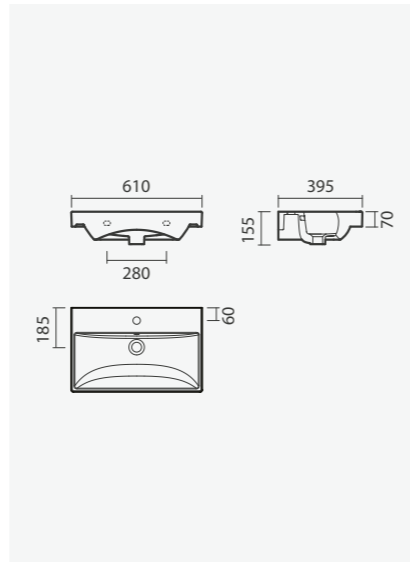

RUBY - COMPACTO

Lavatório 61

610 × 395 × 155mm

- > aplicação mural
- > com furo para torneira (central à cuba), com furo de nível
- > compatível com meia coluna compacta RUBY não incluída
- > na embalagem: lavatório e kit de fixação

Referência	Peso	Peças por palete	€
S102 1593 6200 000	17	28	125,00