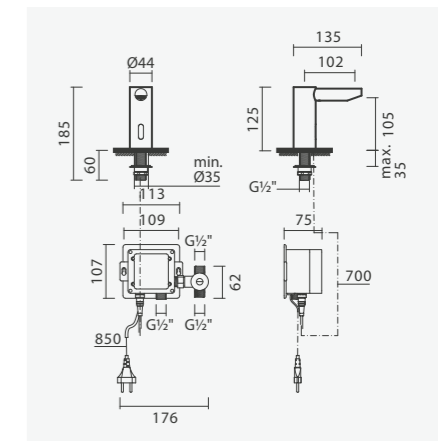

Torneira eletrônica para lavatório

- > para lavatório com furo para torneira
- > com eletro-válvula e perlator ecológico
- > ativada através de sensor por infravermelhos
- > alimentada mediante ligação à rede (230V) ou baterias
- > na embalagem: torneira, caixa eletrônica, misturadora oculta, ligações flexíveis e kit de fixação

2 Fluxos de água	Peso	€
S500 0592 9450 703	2	275,00