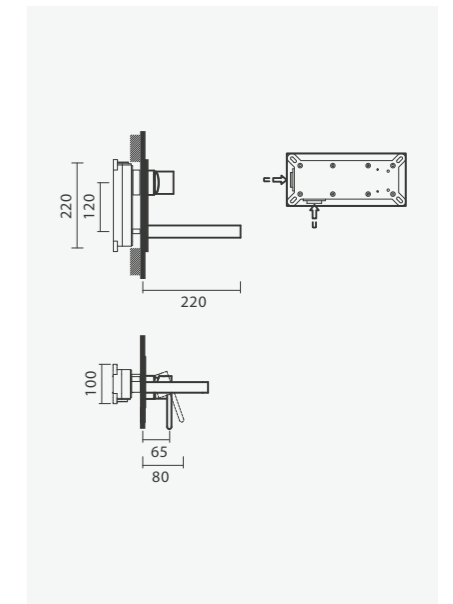

Torneira monocomando para lavatório

- > para lavatório sem furo para torneira
- > cartucho de discos cerâmicos e perlador ecológico
- > profundidade mínima de instalação: 50mm
- > na embalagem: torneira e caixa de instalação

Bica longa	Peso	€
S500 0541 0812 601	3	192,00