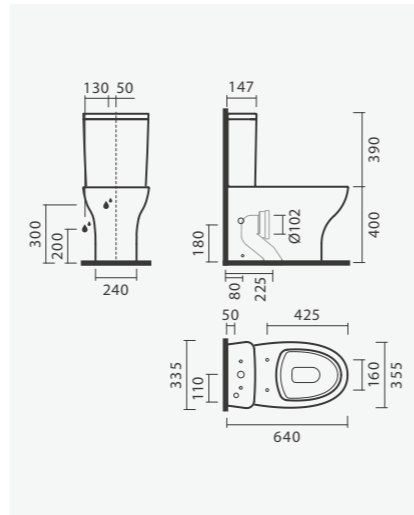

SANITAS COMPACTAS BTW

Sanita compacta BTW 64 S/D

355 x 640 x 790 mm

> saída dual

> na embalagem: sanita, curva de descarga e kit de fixação

Referência	Peso	Peças por palete	€
S100 7692 3300 000	29	20	131,00

+ Tanque compacto

> descarga 3/4,5 litros (mecanismo montado)

> descarga ativada por botão (duplo)

> na embalagem: tanque cerâmico e mecanismo de descarga

Alimentação inferior

S102 0070 4500 000	12	60	111,00

+ Tampos para sanita

Termodur - queda amortecida (tecnologia-take off)

S800 0756 1800 001	2	-	60,00

Termodur (tecnologia-take off)

S800 0756 2300 001	2	-	35,00