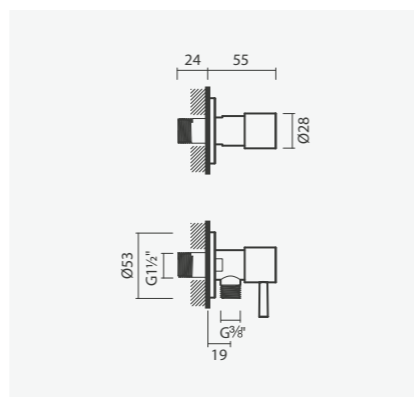

Torneira de esquadria

- > sem filtro
- > manípulo redondo
- > em latão cromado ou preto mate
- > na embalagem: torneira de esquadria (1 unidade)

Cromado	Peso	€
TNR5 0000 0000 0170	1	11,50

Preto mate	Peso	€
S502 0524 8871 600	1	18,50