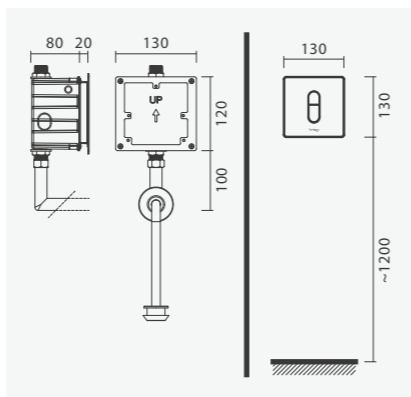

Descarga: fluxómetros eletrónicos e mecânicos

PARA URINÓIS

Fluxómetro eletrônico e mecânico para urinol

- > aplicação mural (de encastre)
- > compatível com urinóis de alimentação horizontal ou vertical
- > com descarga ecológica (regulada para 1 litro de água, com possibilidade de regulação para 1/2 litro)
- > sensor eletrônico permite descarga automática após cada utilização (descarga também pode ser ativada manualmente)
- > alimentado por transformador elétrico (100-240V, 50-60Hz) ou pilhas AA (1.5V)
- > na embalagem: box para instalação, fluxómetro com sensor eletrônico, transformador, conexões e kit de fixação

Referência	Peso	€
S502 0620 0012 600	3	182,00