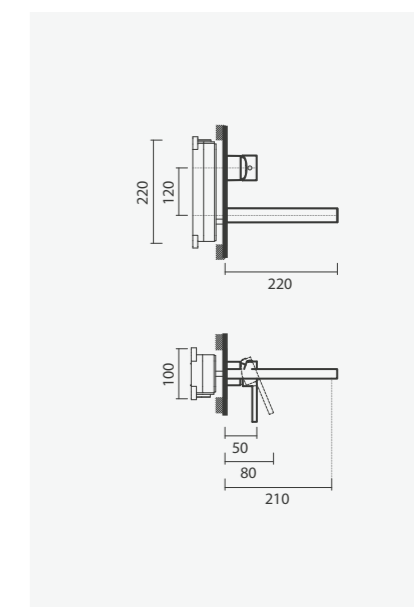

Torneira monocomando para lavatório

- > para lavatório sem furo para torneira
- > cartucho de discos cerâmicos e perlator ecológico
- > profundidade mínima de instalação: 90mm
- > na embalagem: torneira, caixa de instalação, ligações flexíveis e kit de fixação

Bica longa	Peso	€
S500 0401 0712 600	3	218,00