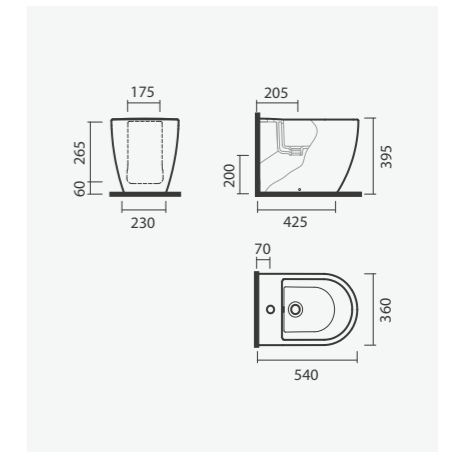

BIDÉS SIMPLES BTW

Bidé simples BTW 54

360 x 540 x 395 mm

- > na embalagem: bidé e kit de fixação

Referência	Peso	Peças por palete	€
S100 6363 4900 000	25	20	148,00