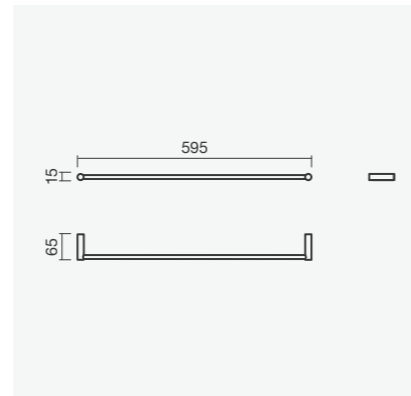

TOALHEIROS

Toalheiro 600

> aplicação mural
> em aço inoxidável com acabamento cromado, escovado ou preto mate
> na embalagem: toalheiro e kit de fixação

Cromado	Peso	Peças por palete	€
S902 0160 0012 600	1	-	71,00
Escovado			
S902 0160 0001 100	1	-	71,00
Preto Mate			
S902 0110 0071 600	1	-	79,00