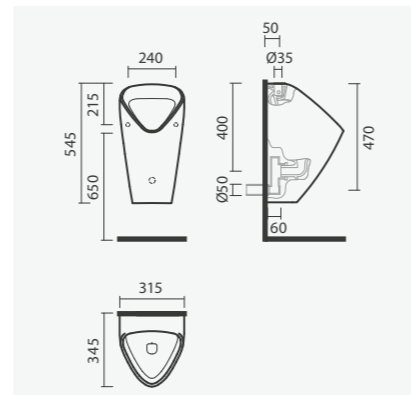

CAPRI

Urinol - A.V.

315 x 345 x 545 mm

- > alimentação vertical e escoamento horizontal
- > na embalagem: urinol, conexões de ligação, sifão e kit de fixação

Referência	Peso	Peças por palete	€
S102 1810 0000 000	16	12	175,00