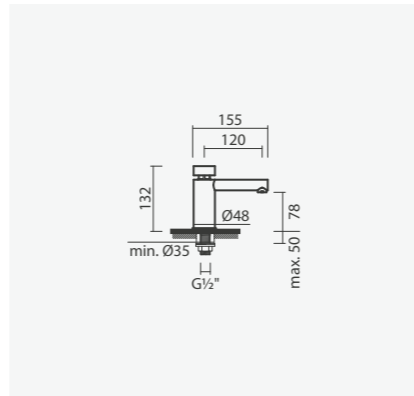

LAVATÓRIO - ECO-STOP

Torneira temporizada para lavatório

- > para lavatório com furo para torneira
- > cartucho temporizado e perlador ecológico
- > tempo de abertura: 6 segundos (margem de erro de 20%)
- > possível regular caudal de forma a reduzir o consumo de água
- > na embalagem: torneira

1 Fluxo de água	Peso	€
S500 0460 1250 703	1	76,00