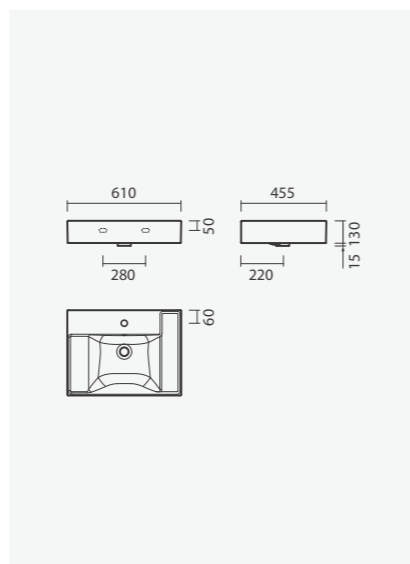

ALBUS

Lavatório 61

610 × 455 × 145mm

- > aplicação de posar
- > com furo para torneira (central à cuba), com furo de nível
- > na embalagem: lavatório

Referência	Peso	Peças por palete	€
S100 8511 6400 000	18	32	168,00