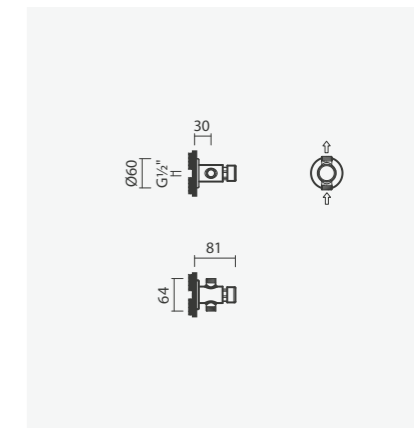

DUCHE - BLOOM

Torneira temporizada para duche

- > para duche
- > cartucho temporizado
- > tempo de abertura: 20 segundos (margem de erro de 20%)
- > profundidade de instalação ajustável: de 45 a 80mm (2 fluxos de água) e 48 a 75mm (1 fluxo de água)
- > na embalagem: torneira

2 Fluxos de água	Peso	€
S502 0760 2512 600	3	225,00
1 Fluxo de água	Peso	€
S502 0760 0612 600	1	86,00