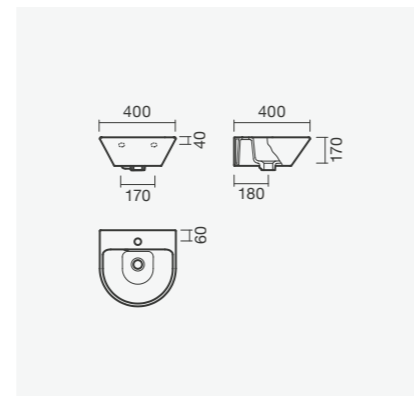

Lavatório 40

400 x 400 x 170 mm

- > aplicação mural
- > furo para torneira (central à cuba), com furo de nível
- > na embalagem: lavatório e kit de fixação

Referência	Peso	Peças por palete	€
S102 0593 6200 001	13	48	49,50