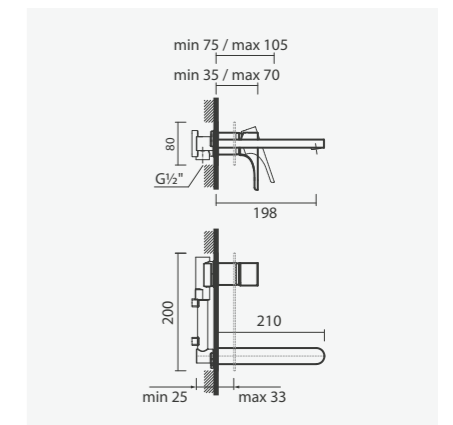

Torneira monocomando para lavatório

- > para lavatório sem furo para torneira
- > cartucho de discos cerâmicos e perlator ecológico
- > profundidade de instalação ajustável: 50 a 75mm
- > função cold start (abertura em frio)
- > na embalagem: torneira

Bica longa	Peso	€
S502 0161 0812 600	3	194,00
Bica curta		
S502 0171 1012 600	3	175,00