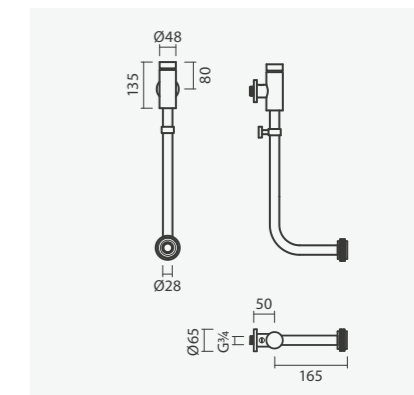

Descarga: fluxómetros

PARA SANITAS

Fluxómetro temporizado para sanita

- > aplicação mural (exposto)
- > compatível com sanitas simples
- > regulado para 3 bars - 6 litros/min (caudal regulável)
- > com válvula de fecho para manutenção
- > 5 anos de garantia
- > na embalagem: fluxómetro de descarga, tubo cromado de ligação e kit de fixação

Referência	Peso	€
S500 8752 6999 900	3	253,00