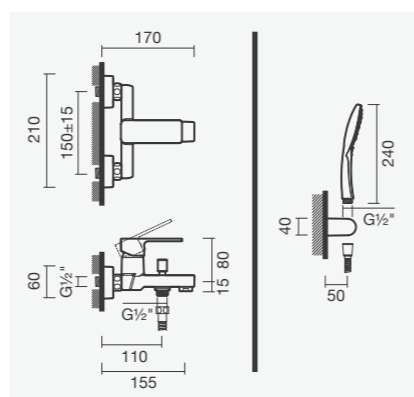

BANHO

Torneira monocomando para banheira

- > para banho
- > cartucho de discos cerâmicos
- > redutor de caudal integrado no flexível
- > na embalagem: torneira, chuveiro de mão com 3 funções - *massage, rain e soft* - de duche, suporte, flexível de 150cm e kit de fixação

Referência	Peso	€
S502 0910 0012 600	2	145,00