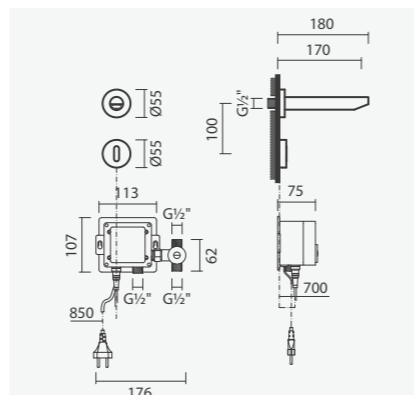

Torneira eletrônica para lavatório

- > para lavatório sem furo para torneira
- > com eletro-válvula e perlator ecológico
- > ativada através de sensor por infravermelhos
- > alimentada mediante ligação à rede (230V) ou baterias
- > na embalagem: torneira, caixa eletrônica, misturadora oculta e ligações flexíveis

2 Fluxos de água	Peso	€
S500 0592 9450 707	2	260,00