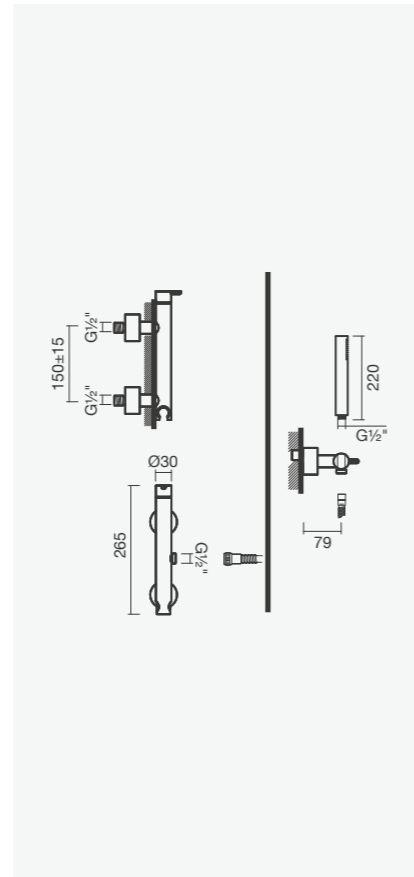

DUCHE

Torneira monocomando para duche

- > para duche
- > cartucho de discos cerâmicos
- > redutor de caudal integrado no flexível
- > na embalagem: torneira, chuveiro de mão, suporte para chuveiro de mão (integrado no corpo da torneira) e flexível

Acabamento cromado	Peso	€
S502 1780 0012 600	2	125,00
Acabamento preto mate		
S502 1780 0071 600	2	198,00
Acabamento ouro rosa escovado		
S502 1780 000R M00	2	260,00
Acabamento ouro escovado		
S502 1780 000V A00	2	260,00