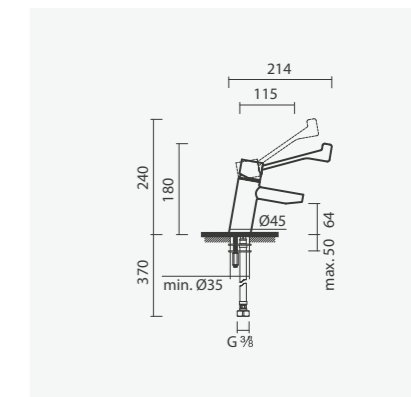

TEMPORIZADAS - BLOOM

Torneira temporizada para urinol

- > para urinol de alimentação horizontal
- > cartucho temporizado
- > tempo de abertura: 6 segundos (margem de erro de 20%)
- > profundidade de instalação ajustável: de 45 a 80mm
- > na embalagem: torneira

1 Fluxo de água	Peso	€
S502 0770 1212 600	1	77,00

TEMPORIZADAS - JANO

Torneira temporizada para urinol

- > para urinol de alimentação vertical
- > cartucho temporizado
- > tempo de abertura: 6 segundos (margem de erro de 20%)
- > possível regular caudal de forma a reduzir o consumo de água
- > na embalagem: torneira

1 Fluxo de água	Peso	€
S500 0491 3450 710	1	53,00

UNIC

Torneira monocomando para lavatório (clínica)

- > para lavatório com furo para torneira
- > cartucho de discos cerâmicos e perlator orientável (ecológicos)
- > na embalagem: torneira, ligações flexíveis e kit de fixação

Referência	Peso	€
S500 0591 3150 703	1	90,00

VIVA

Torneira monocomando para lavatório (clínica)

- > para lavatório com furo para torneira
- > cartucho de discos cerâmicos e perlator não-orientável
- > função cold start (abertura em frio)
- > na embalagem: torneira, ligações flexíveis e kit de fixação

Referência	Peso	€
S502 0240 0012 602	1	80,00

Torneira monocomando mural (clínica)

- > para pia hospitalar, pia rectangular, tanque ou lavatórios sem furo para torneira
- > cartucho de discos cerâmicos e perlator não-orientável
- > na embalagem: torneira, ligações flexíveis e kit de fixação

Referência	Peso	€
S502 1033 5812 600	3	84,00

Torneira monocomando para duche (clínica)

- > para duche
- > cartucho de discos cerâmicos (ecológico)
- > na embalagem: torneira, chuveiro de mão, suporte, flexível de 150cm e kit de fixação

Referência	Peso	€
S502 0301 3912 601	2	90,00