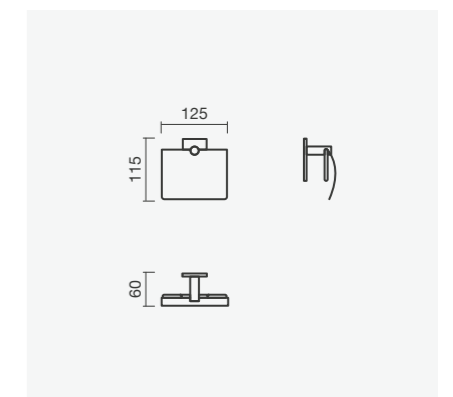

PORTA-ROLOS

Porta-rollo com tampa

- > aplicação mural
- > em aço inoxidável com acabamento cromado, branco ou preto mate
- > na embalagem: porta-rollo e kit de fixação

Cromado	Peso	Peças por palete	€
S902 0680 0012 600	1	-	50,00
Branco Mate			
S902 0680 0006 400	1	-	50,00
Preto Mate			
S902 0680 0071 600	1	-	50,00