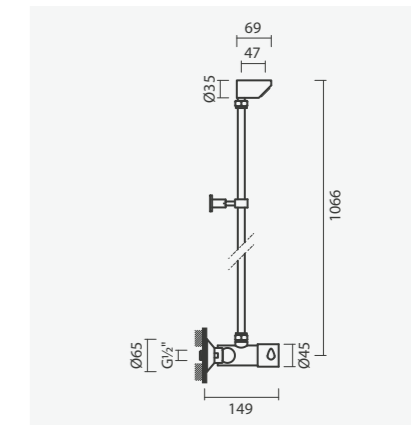

2 Fluxos de água	Peso	€
S500 0490 2450 702	3	542,00
1 Fluxo de água	Peso	€
S500 0490 0650 702	1	63,00