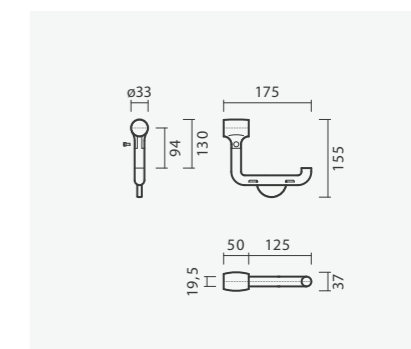

PORTA-ROLOS PARA BARRAS DE APOIO

Porta-rolos

- > compatível com barra de apoio para sanita S902 1400 0000 000
- > em vinil anti-bacteriano com acabamento branco
- > na embalagem: barra de apoio e kit de fixação

Porta-rolos	Peso	Peças por palete	€
S902 1410 0000 000	1	-	36,00