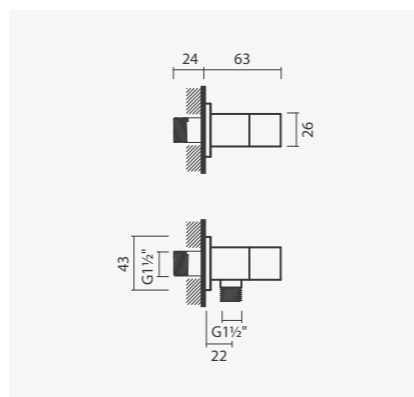

Torneira de esquadria

- > sem filtro
- > manípulo quadrado
- > em latão cromado
- > na embalagem: torneira de esquadria (1 unidade)

Referência	Peso	€
TNR5 0000 0000 0168	1	12,50