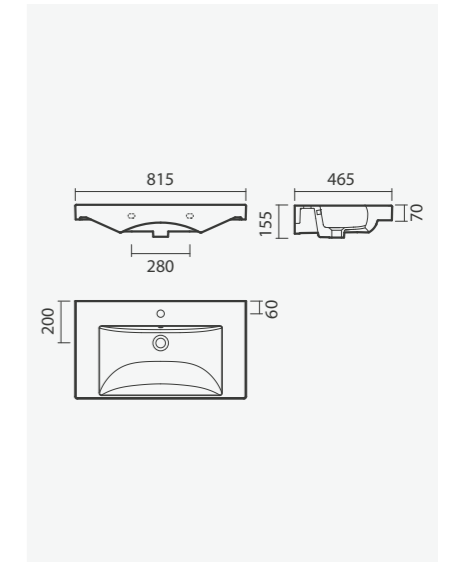

RUBY

Lavatório 82

815 × 465 × 155mm

- > aplicação mural
- > com furo para torneira (central à cuba), com furo de nível
- > compatível com coluna ou meia coluna RUBY (não incluída)
- > na embalagem: lavatório e kit de fixação

Referência	Peso	Peças por palete	€
S102 1653 6200 000	19	16	147,00