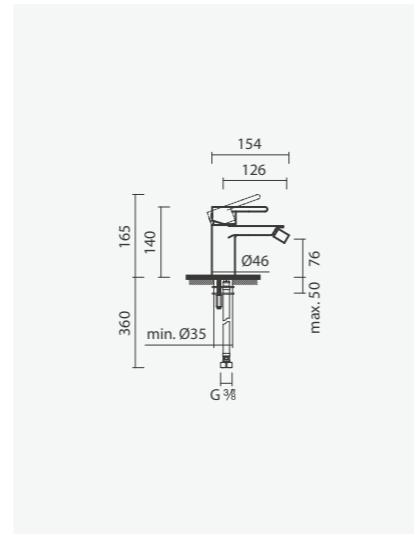

BIDÉ

Torneira monocomando para bidé

- > para bidé com furo para torneira
- > cartucho de discos cerâmicos e perlator ecológico
- > na embalagem: torneira, ligações flexíveis e kit de fixação

Referência	Peso	€
S500 0541 2750 701	1	94,00