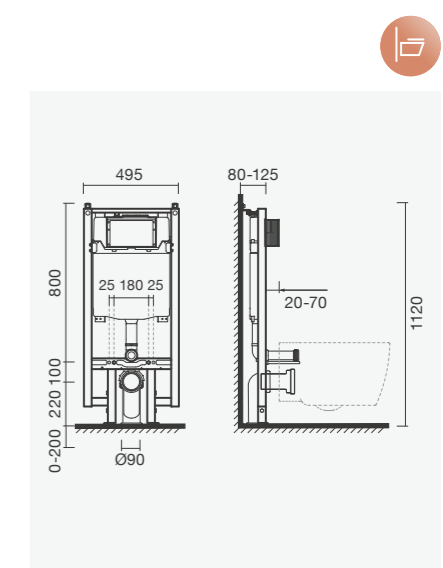

Elemento de instalação compacto inside

495 x 80-125 x 1120 mm

- > fixação ao chão e à parede
- > aplicação em paredes ligeiras (de encastre)
- > compatível com sanitas suspensas e placas de comando Plan, Point e Dot (edição inside)
- > estrutura em aço termolacado e cisterna com isolamento que respeita norma CE EN-14055
- > descarga de 6/3 litros (regulável também para 4,5/3 ou 4/2 litros)
- > na embalagem: elemento de instalação, conexões, torneira de esquadria e kit de fixação

Referência	Peso	€
S102 0067 9300 000	16	241,00