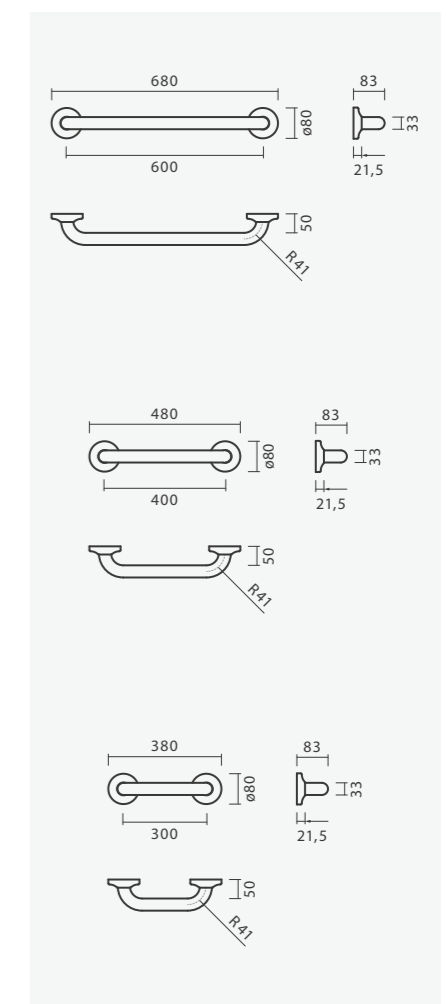

Barra de apoio reta - fixa

- > aplicação mural
- > em vinil anti-bacteriano com acabamento branco
- > 6 pontos de fixação
- > suporta até um peso máximo de 150kg
- > na embalagem: barra de apoio e kit de fixação

600 mm	Peso	Peças por palete	€
S902 1440 0000 000	6	150	102,00
400 mm			
S902 1430 0000 000	2	200	82,00
300 mm			
S902 1420 0000 000	1	200	72,00