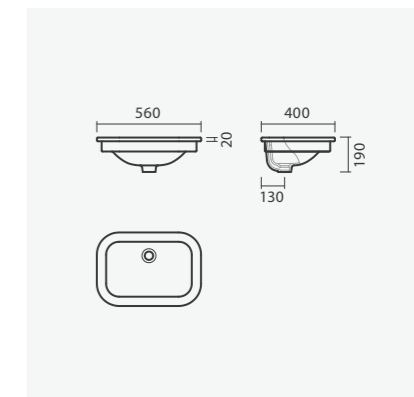

NEXO

Lavatório 56

560 x 400 x 190mm

- > aplicação de encastré (por cima ou por baixo)
- > sem furo para torneira, com furo de nível
- > na embalagem: lavatório e kit de fixação

Referência	Peso	Peças por palete	€
S100 7473 0500 000	12	32	99,00