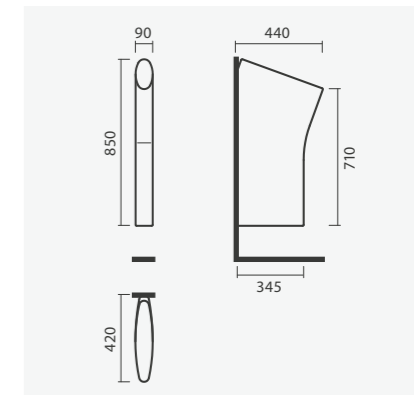

+ SEPARADOR PARA URINOL

Separador

90 x 440 x 850 mm

- > na embalagem: separador e kit de fixação

Referência	Peso	Peças por palete	€
S100 8305 7600 000	18	22	136,00