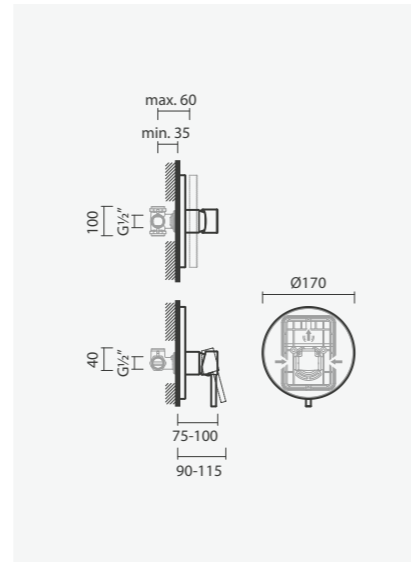

Espelho redondo - acabamento cromado	Peso	€
S502 0426 8612 600	1	<b>77,00</b>
Espelho redondo - acabamento preto mate		
S502 0426 8671 600	1	<b>100,00</b>

**Torneira monocomando para duche (2 funções)**