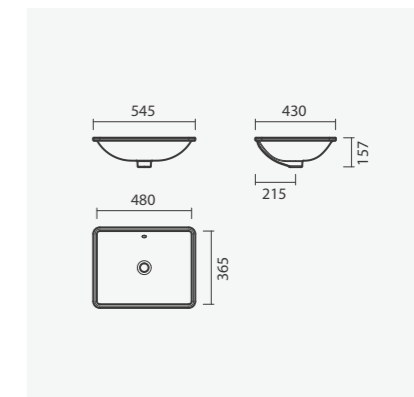

## AIDA

**Lavatório 55**

545 x 430 x 157mm

- > aplicação de encastré (por baixo)
- > sem furo para torneira, com furo de nível
- > na embalagem: lavatório e kit de fixação

Referência	Peso	Peças por palete	€
S100 6003 0500 000	11	32	<b>113,00</b>