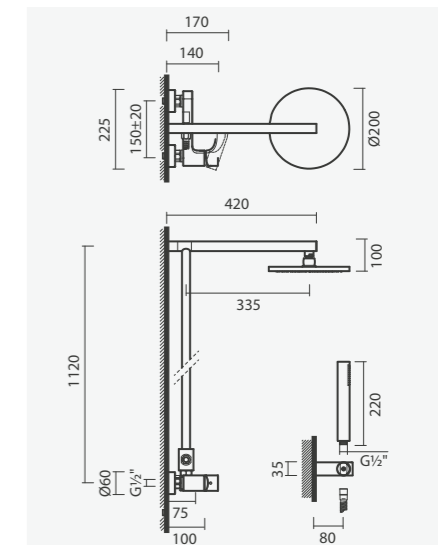

Referência	Peso	€
S502 0114 5912 600	6	517,00