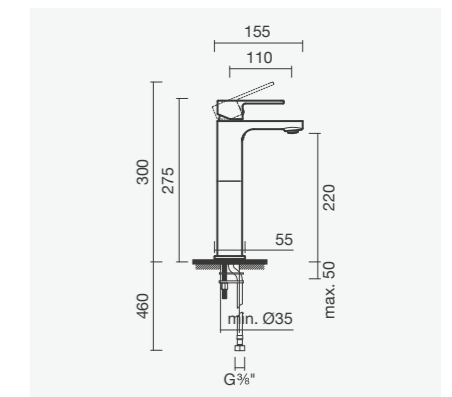

Torneira monocomando para lavatório (cano alto)

- > para lavatório sem furo para torneira
- > cartucho de discos cerâmicos e perlator ecológico
- > função cold start (abertura em frio)
- > na embalagem: torneira, ligações flexíveis e kit de fixação

Referência	Peso	€
S502 0861 2912 601	2	150,00