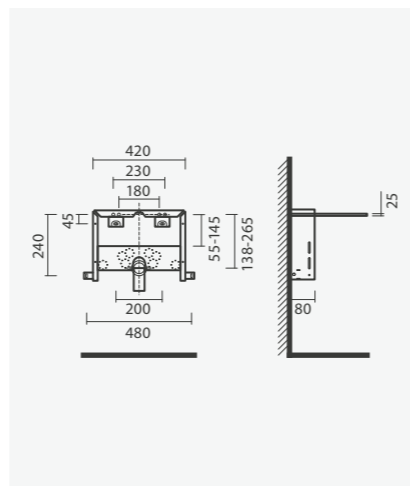

ELEMENTOS DE INSTALAÇÃO INSIDE - BIDÉS SUSPENSOS

Elemento de instalação inside

420 x 80 x 240 mm

- > fixação à parede
- > aplicação em paredes de alvenaria (de encastre)
- > compatível com bidés suspensos
- > estrutura em aço galvanizado
- > na embalagem: elemento de instalação, conexões e kit de fixação

Referência	Peso	€
SI02 0011 1100 001	5	139,00