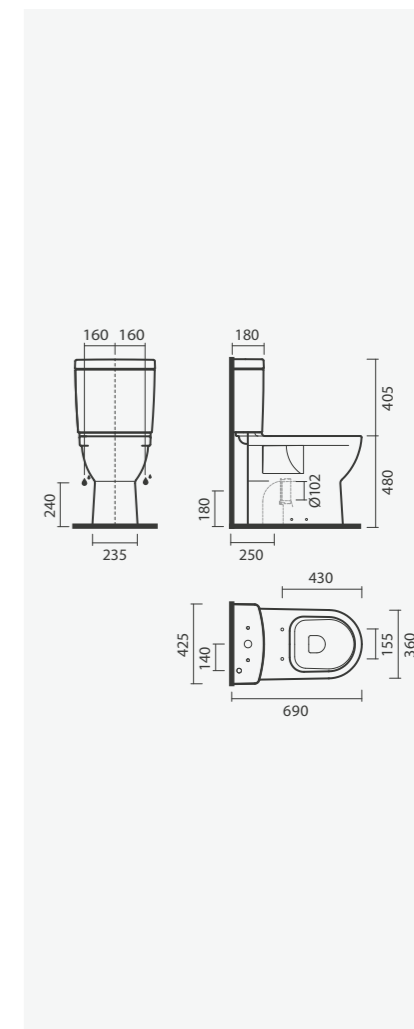

+ Tampo para sanita

Termodur (tecnologia take-off)

Referência	Peso	Peças por palete	€
S802 0036 2000 000	3	-	55,00