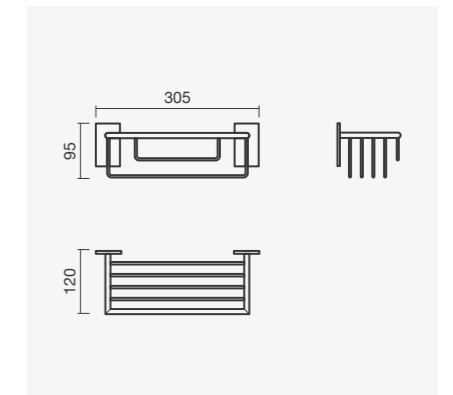

CESTOS DE DUCHE

Cesto de duche

- > aplicação mural
- > em aço inoxidável com acabamento cromado, branco ou preto mate
- > na embalagem: cesto de duche e kit de fixação

Cromado	Peso	Peças por palete	€
S902 0300 0012 600	1	-	108,00
Branco Mate			
S902 0300 0006 400	1	-	108,00
Preto Mate			
S902 0300 0071 600	1	-	108,00