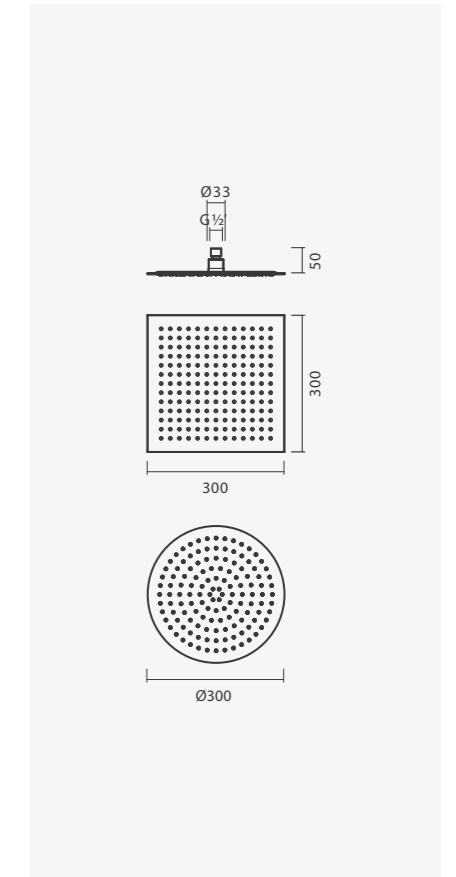

CHUVEIROS SUPERIORES SLIM

Chuveiro superior

- > aplicação mural
- > em aço inoxidável (AISI 304)
- > na embalagem: chuveiro superior

Formato quadrado - 300 - acabamento brilhante	Peso	€
S500 9255 5650 700	2	105,00
Formato quadrado - 300 - acabamento preto mate		
S500 9255 5671 600	2	137,00
Formato circular - 300 - acabamento brilhante		
S500 9275 4650 700	2	94,00
Formato circular - 300 - acabamento preto mate		
S500 9275 4671 600	2	127,00