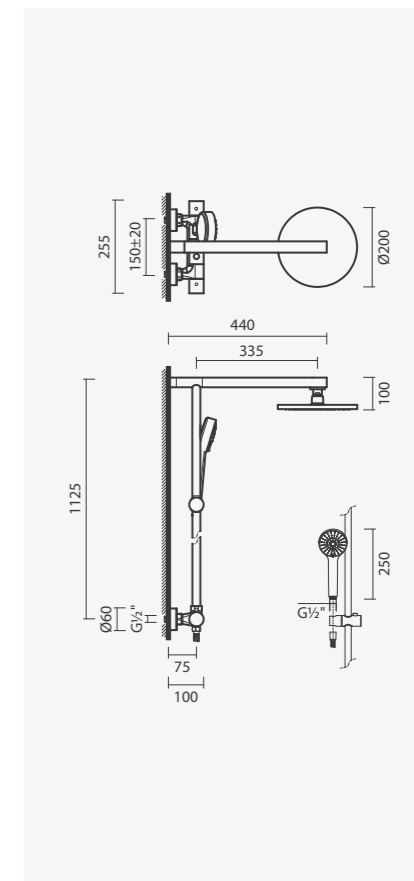

DUCHE

Sistema de duche com torneira termostática

- > para duche (2 funções: chuveiro de mão e chuveiro superior - orientável)
- > cartucho termostático (safe-stop 38°)
- > sistema de duche fixo (altura da barra não-regulável)
- > em latão cromado
- > na embalagem: sistema de duche, chuveiro superior com Ø200mm, chuveiro de mão, suporte para chuveiro de mão orientável e regulável em altura, flexível de 175cm e kit de fixação

Acabamento cromado	Peso	€
S500 0594 5950 709	6	409,00
Acabamento preto mate		
S500 0594 5971 609	6	647,00