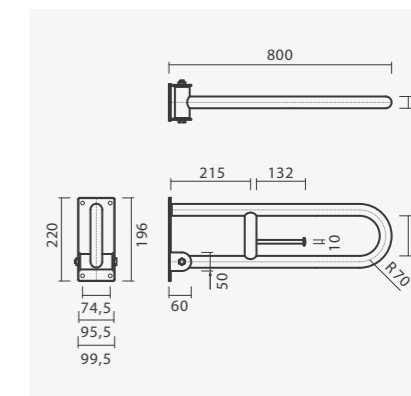

BARRAS DE APOIO

Barra de apoio para sanita - rebatível

- > aplicação mural
- > em aço inoxidável (AISI 304) com acabamento polido ou escovado
- > 4 pontos de fixação
- > suporta até um peso máximo de 150kg
- > na embalagem: barra de apoio e kit de fixação
- > com apoio para porta-rolos

Acabamento polido	Peso	Peças por palete	€
S902 1362 7401 100	4	48	215,00
Acabamento escovado			
S902 1362 7401 101	4	48	215,00