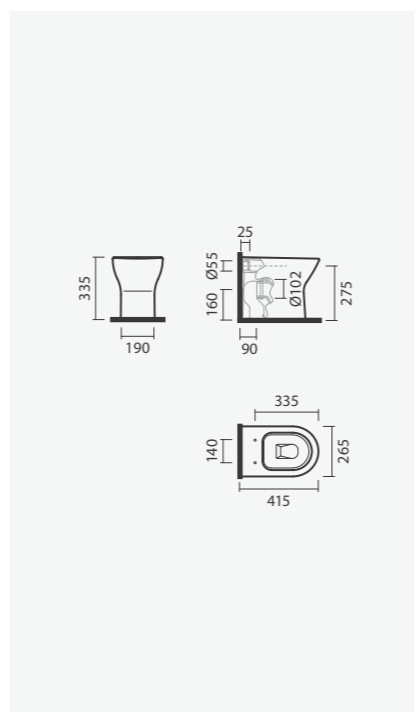

SANITAS SIMPLES BTW

Sanita simples BTW 42 S/D

265 x 415 x 335 mm

> saída dual

> na embalagem: sanita, curva de descarga e kit de fixação

Referência	Peso	Peças por palete	€
S100 1312 3300 001	13	24	117,00

+ Tampo para sanita

Madeira - branco

S800 0733 2900 000	3	-	60,00

Madeira - amarelo

S800 0733 2907 100	3	-	60,00

Madeira - rosa

S800 0733 2907 500	3	-	60,00

Madeira - azul

S800 0733 2907 600	3	-	60,00

+ Aro para sanita

Madeira - branco

S800 0737 7300 000	1	-	45,50

Madeira - amarelo

S800 0737 7307 100	1	-	45,50

Madeira - rosa

S800 0737 7307 500	1	-	45,50

Madeira - azul

S800 0737 7307 600	1	-	45,50

Conjunto completo

Sanita + Aro

162,50

LAVATÓRIOS DE ENCASTRE

Lavatório 56

560 x 470 x 185 mm

> aplicação de encastre (por cima)

> com furo para torneira (central à cuba), com furo de nível

> na embalagem: lavatório

Referência	Peso	Peças por palete	€
S100 7481 6400 000	15	32	113,00

Lavatório 56

560 x 400 x 190 mm

> aplicação de encastre (por cima ou por baixo)

> sem furo para torneira, com furo de nível

> na embalagem: lavatório e kit de fixação

Referência	Peso	Peças por palete	€
S100 7473 0500 000	12	32	99,00