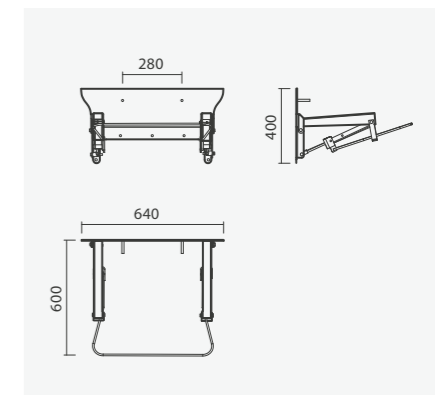

SUPPORTES PARA LAVATÓRIO

Suporte hidráulico para lavatório - rebatível

640 x 600 x 400 mm

- > aplicação mural
- > em aço com acabamento branco lacado
- > compatível com lavatório Mobil 64
- > 5 anos de garantia
- > na embalagem: suporte para lavatório e kit de fixação

Referência	Peso	€
S101 0553 9600 000	10	407,00