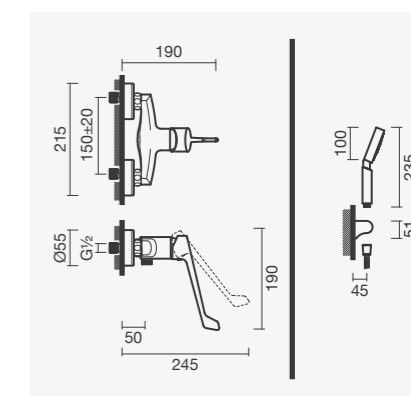

## Torneira monocomando para duche (clínica)

- > para duche
- > cartucho de discos cerâmicos (ecológico)
- > na embalagem: torneira, chuveiro de mão, suporte, flexível de 150cm e kit de fixação

Referência	Peso	€
S502 0301 3912 601	2	90,00