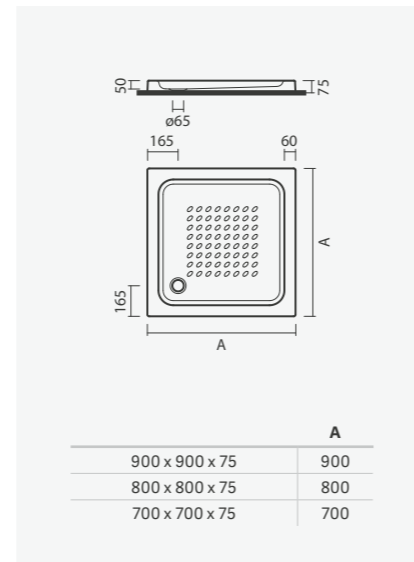

QUADRADAS

Bases quadradas de pousar

- > aplicação de pousar
- > superfície antiderrapante
- > cuba de 50mm e aba de 75mm
- > na embalagem: base de duche

Medidas	Referência	Peso	P.P.*	€
900 x 900 x 75	S200 3167 2500 000	9	10	123,00
800 x 800 x 75	S200 3147 2500 000	8	10	108,00
700 x 700 x 75	S200 3137 2500 000	7	10	96,00

+

Válvula de descarga sifonada Ø65

- > corpo em plástico e borracha, espelho da válvula em abs cromado
- > na embalagem: válvula de descarga

TN20 0038 7865 0700	1	-	24,50