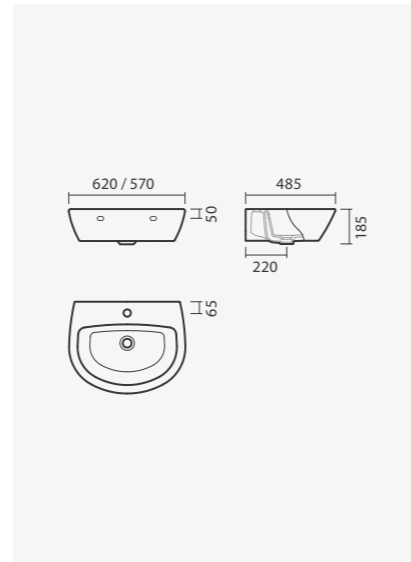

POP ART

Lavatórios 62 e 57

- > aplicação de pousar / mural
- > com furo para torneira (central à cuba), com furo de nível
- > compatível com meia coluna e coluna Pop Art
- > na embalagem: lavatório e kit de fixação

620 x 485 x 185 mm	Peso	Peças por palete	€
S100 7843 6200 000	20	30	86,00
570 x 485 x 185 mm			
S100 7833 6200 000	19	32	81,00