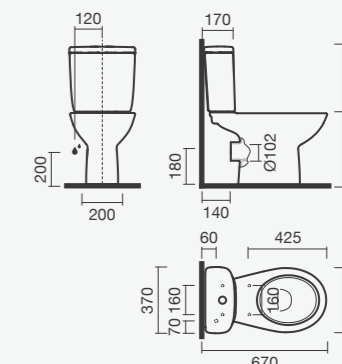

PP

S802 0104 3700 000	1	-	19,50