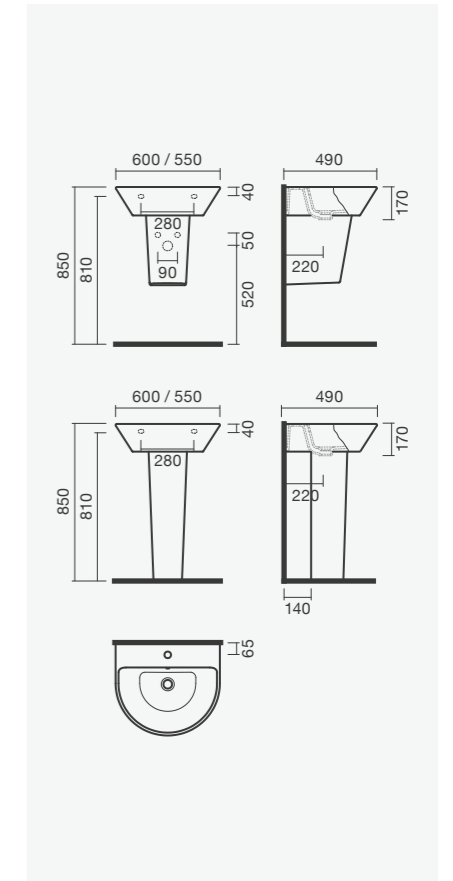

LOFT

Lavatórios 60 e 55

- > aplicação mural
- > furo para torneira (central à cuba), com furo de nível
- > compatível com meia coluna e coluna Loft
- > na embalagem: lavatório e kit de fixação

600 x 490 x 170 mm	Peso	Peças por palete	€
S102 0573 6200 001	19	32	63,00
550 x 490 x 170 mm			
S102 0583 6200 001	18	32	58,00