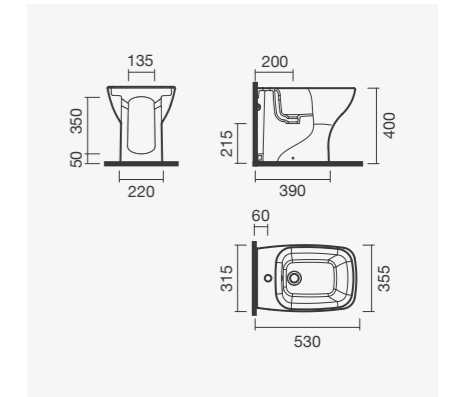

BIDÉS SIMPLES BTW

Bidé simples BTW 53

355 x 530 x 400 mm

> na embalagem: bidé e kit de fixação

Referência	Peso	Peças por paleta	€
S102 0530 0000 001	22	20	123,00