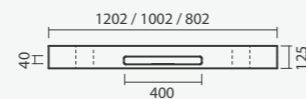

800 x 385 x 50 mm

S202 1210 0000 000 18 5 **390,00**

Lavatório mural em solid surface EVEN 100 com toalheiro, torneira SUN para lavatório e espelho POLARIS