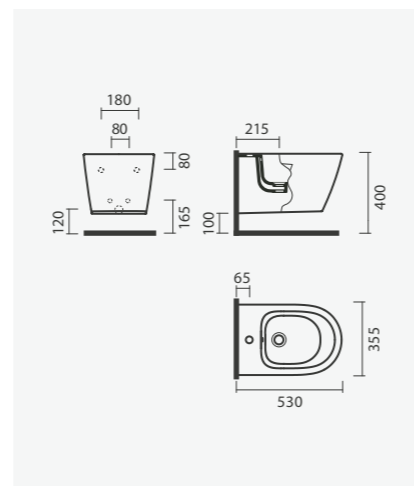

BIDÉS SUSPENSOS

Bidé suspenso 53

355 x 530 x 300 mm

> na embalagem: bidé e kit de fixação

Referência	Peso	Peças por paleta	€
S102 1455 7600 000	22	18	132,00

Sanita e bidé suspensos RUBY e torneira RUBY