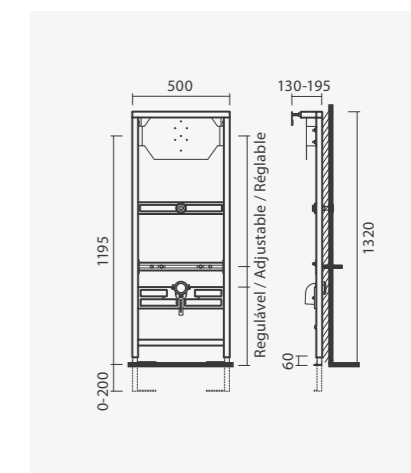

ELEMENTOS DE INSTALAÇÃO STANDARD - URINÓIS SUSPENSOS

Elemento de instalação standard

500 x 130-195 x 1320 mm

- > fixação ao chão e à parede
- > aplicação em paredes ligeiras (de encastre)
- > compatível com urinóis murais de aperto frontal: Large, Capri e Mini
- > estrutura em aço termolacado
- > na embalagem: elemento de instalação e kit de fixação

Referência	Peso	€
SI00 1396 3399 900	14	228,00