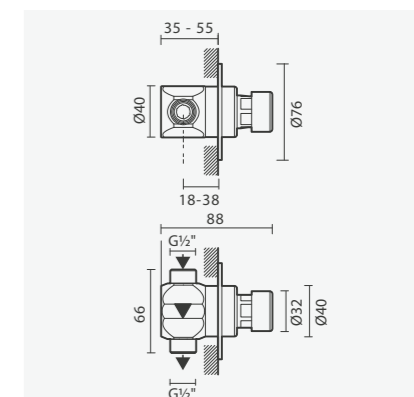

Torneira BLOOM temporizada para urinol

- > aplicação mural (de encastre)
- > compatível com urinóis de alimentação horizontal
- > tempo de abertura: 6 segundos (margem de erro de 20%)
- > possível regular caudal de forma a compensar pressões mais elevadas
- > 5 anos de garantia
- > na embalagem: torneira

Referência	Peso	€
S502 0770 1212 600	1	77,00