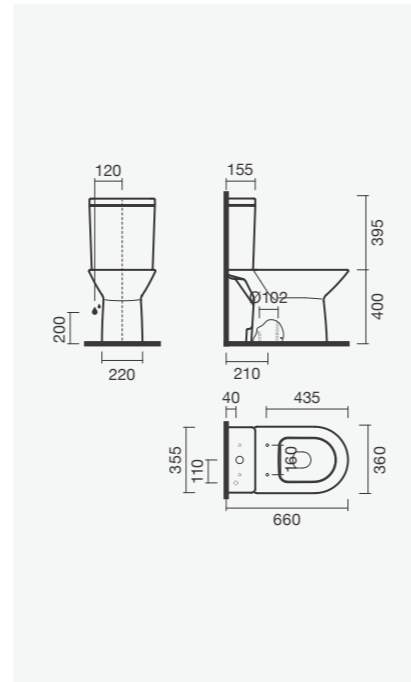

SANITAS COMPACTAS

Sanita compacta 66 S/V

360 × 660 × 795 mm

> saída vertical

> na embalagem: sanita e kit de fixação

Referência	Peso	Peças por paleta	€
S102 0558 1900 001	26	20	91,00

+ Tanque compacto

> descarga 3/4,5 litros (mecanismo desmontado)

> descarga ativada por botão (duplo)

> na embalagem: tanque cerâmico e mecanismo de descarga

Alimentação inferior

S102 0550 4500 001	15	60	107,00

Alimentação lateral

S102 0550 4700 001	15	60	107,00

+ Tampos para sanita

Termodur - queda amortecida (tecnologia take-off)

S802 0148 1600 000	3	-	48,50

Termodur (tecnologia take-off)

S802 0148 1800 000	3	-	40,50

Conjunto completo

Sanita + Tanque + Tampo

238,50

Sanita compacta 66 S/H

360 × 660 × 795 mm

> saída horizontal

> na embalagem: sanita e kit de fixação

Referência	Peso	Peças por paleta	€
S102 0558 1800 001	26	20	91,00

+ Tanque compacto

> descarga 3/4,5 litros (mecanismo desmontado)

> descarga ativada por botão (duplo)

> na embalagem: tanque cerâmico e mecanismo de descarga

Alimentação inferior

S102 0550 4500 001	15	60	107,00

Alimentação lateral

S102 0550 4700 001	15	60	107,00

+ Tampos para sanita

Termodur - queda amortecida (tecnologia take-off)

S802 0148 1600 000	3	-	48,50