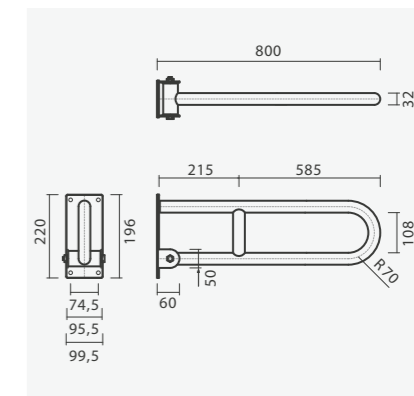

Barra de apoio para sanita - rebatível

- > aplicação mural
- > em aço inoxidável (AISI 304) com acabamento polido ou escovado
- > 4 pontos de fixação
- > suporta até um peso máximo de 150kg
- > na embalagem: barra de apoio e kit de fixação
- > sem apoio para porta-rolos

Acabamento polido	Peso	Peças por palete	€
S902 1372 7401 100	4	48	179,00
Acabamento escovado			
S902 1372 7401 101	4	48	179,00