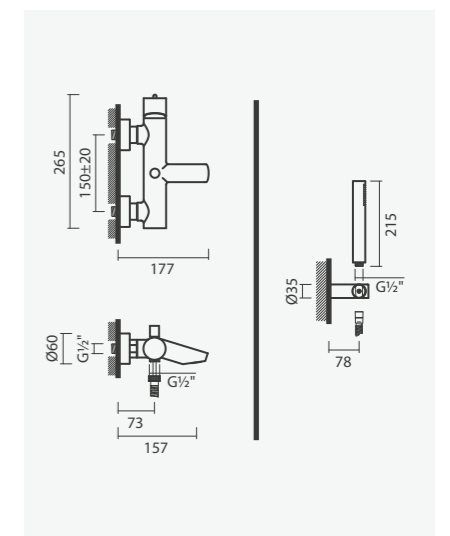

BANHO

Torneira monocomando para banheira

- > para banho
- > cartucho de discos cerâmicos e perlator ecológico
- > na embalagem: torneira, chuveiro de mão, suporte, flexível de 175cm e kit de fixação

Acabamento cromado	Peso	€
S500 0591 3850 705	3	168,00
Acabamento preto mate		
S500 0591 3871 605	3	314,00