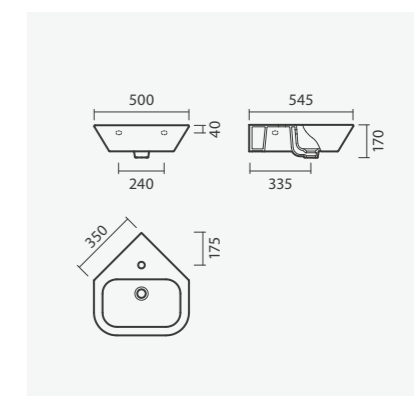

LAVATÓRIOS MURAIS - COMPACTOS - CANTO

Lavatório 50

500 x 545 x 170 mm

> aplicação mural (em canto)

> com furo para torneira (central à cuba), com furo de nível

> na embalagem: lavatório e kit de fixação

Referência	Peso	Peças por palete	€
S100 7461 7200 000	15	32	78,00