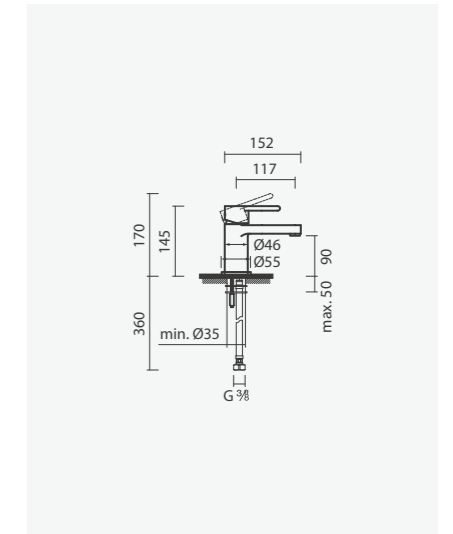

LAVATÓRIO

Torneira monocomando para lavatório

- > para lavatório com furo para torneira
- > cartucho de discos cerâmicos e perlador ecológico
- > na embalagem: torneira, ligações flexíveis e kit de fixação

Referência	Peso	€
S500 0541 2750 703	1	94,00