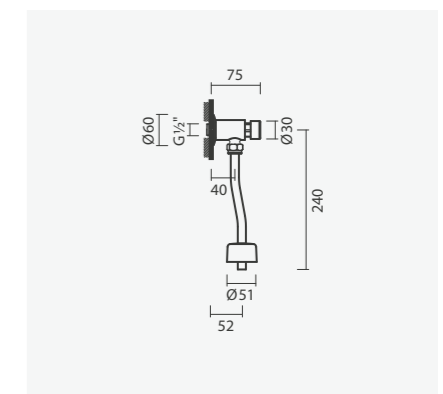

Torneira JANO temporizada para urinol

- > aplicação mural (exposto)
- > compatível com urinóis de alimentação vertical
- > tempo de abertura: 6 segundos (margem de erro de 20%)
- > possível regular caudal de forma a compensar pressões mais elevadas
- > 5 anos de garantia
- > na embalagem: torneira

Referência	Peso	€
S500 0491 3450 710	1	53,00