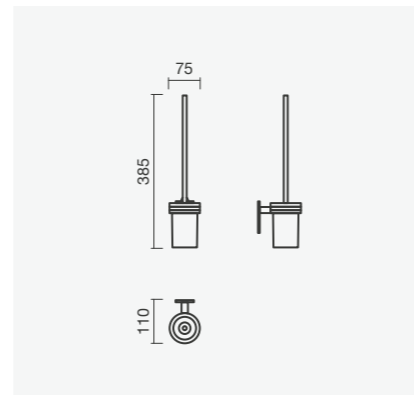

Porta-piaçaba e porta-rola TWIG em acabamento cromado, sanita compacta RUBY

Porta-escovas, doseador de sabão murais e toalheiro assimétrico TWIG em acabamento cromado, móvel MAPLE, espelho NEW SIRIUS e torneiras RUBY