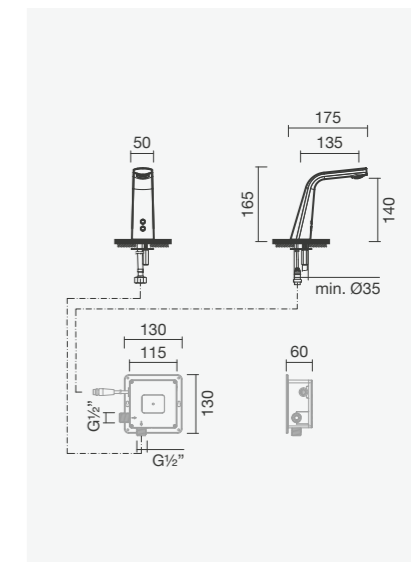

Torneira eletrónica para lavatório SUN em acabamento dourado