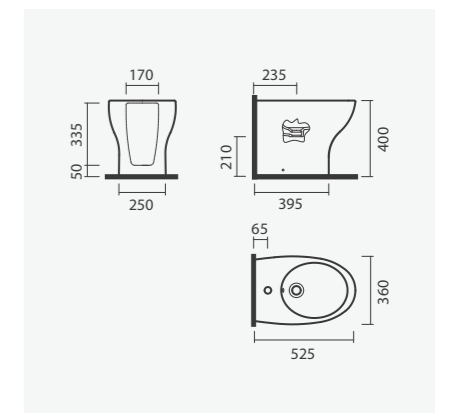

BIDÉS SIMPLES BTW

Bidé simples BTW 53

360 x 525 x 400 mm

> na embalagem: bidé e kit de fixação

Referência	Peso	Peças por palete	€
S100 7643 4900 000	22	15	88,00