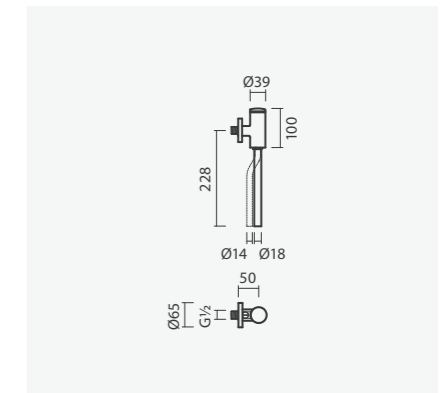

ACESSÓRIOS TEMPORIZADOS DE DESCARGA

Fluxómetro temporizado para urinol

- > aplicação mural (exposto)
- > compatível com urinóis de alimentação vertical
- > regulado para 3 bars-1 litro/min (caudal regulável de 1 a 22 litros/min)
- > com válvula de fecho para manutenção
- > 5 anos de garantia
- > na embalagem: fluxómetro de descarga, tubo cromado de ligação e kit de fixação

Referência	Peso	€
S500 8772 7099 900	2	151,00