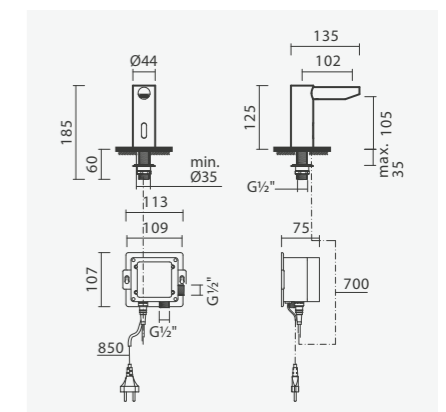

Torneira eletrônica para lavatório

- > para lavatório com furo para torneira
- > com eletro-válvula e perlator ecológico
- > ativada através de sensor por infravermelhos
- > alimentada mediante ligação à rede (230V) ou baterias
- > na embalagem: torneira, caixa eletrônica, ligações flexíveis e kit de fixação

1 Fluxo de água	Peso	€
S500 0592 9350 703	2	235,00