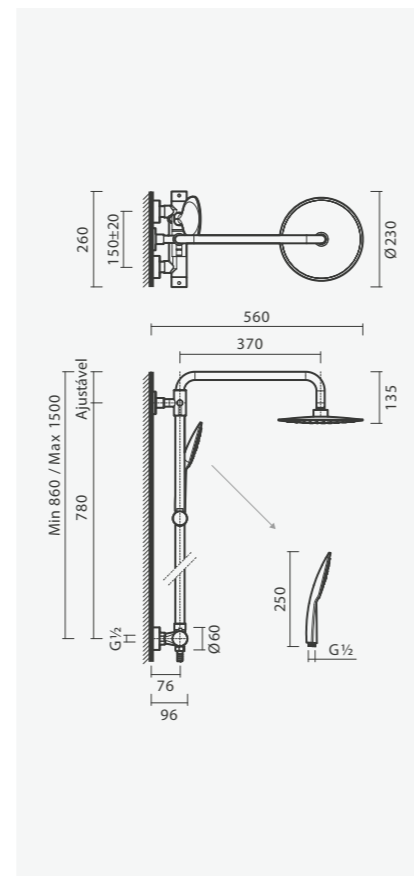

Sistema de duche com torneira monocomando

- > para duche (2 funções: chuveiro de mão e chuveiro superior - orientável)
- > cartucho de discos cerâmicos
- > sistema de duche telescópico (altura da barra regulável)
- > na embalagem: sistema de duche, chuveiro superior com Ø230mm, chuveiro de mão, suporte para chuveiro de mão orientável e regulável em altura, flexível de 175cm e kit de fixação

Acabamento cromado	Peso	€
S502 0744 6312 600	6	306,00
Acabamento preto mate		
S502 0744 6371 600	6	525,00

Sistema de duche com torneira termostática BLOOM em acabamento preto mate