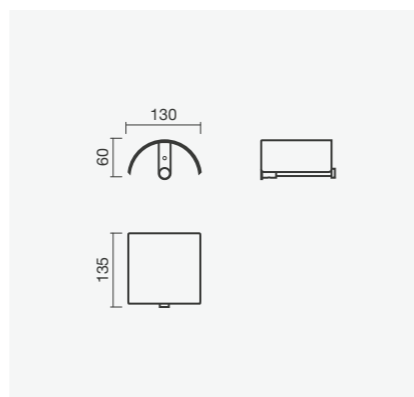

PORTA-ROLOS

Porta-rolro com tampa (slim)

> aplicação mural
> em aço inoxidável com acabamento cromado, escovado ou preto mate
> na embalagem: porta-rolro com tampa (slim) e kit de fixação

Cromado	Peso	Peças por palete	€
S902 0820 0012 600	1	-	65,00
Escovado			
S902 0820 0001 100	1	-	65,00
Preto Mate			
S902 0820 0071 600	1	-	67,00