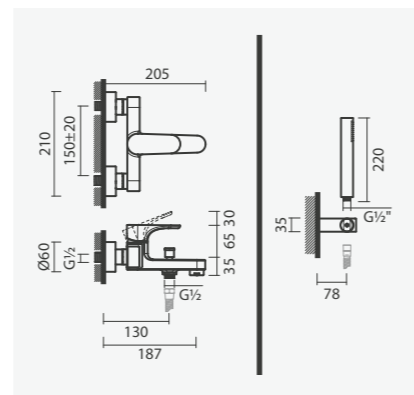

Referência	Peso	€
S502 0076 6212 600	2	151,00

Torneira monocomando para duche ORBIS