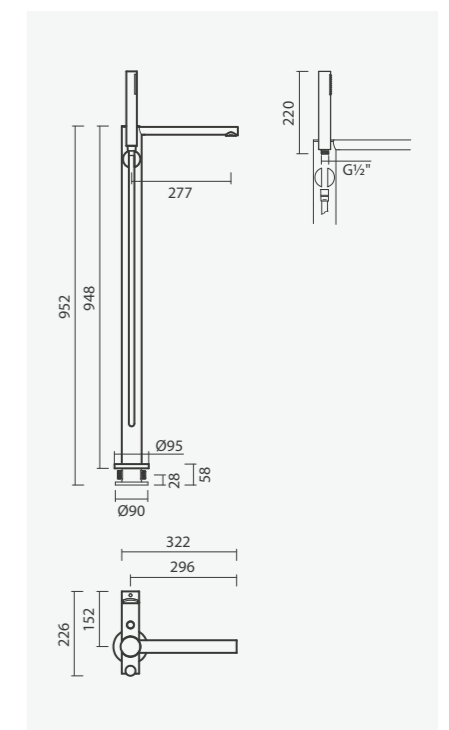

Torneira monocomando para banheira (pé alto)

- > para banho
- > cartucho de discos cerâmicos (ecológico) e perlador
- > requer pré-instalação do ponto de água
- > na embalagem: torneira, chuveiro de mão, flexível de 175cm e kit de fixação

Referência	Peso	€
S500 0401 3750 708	13	1235,00