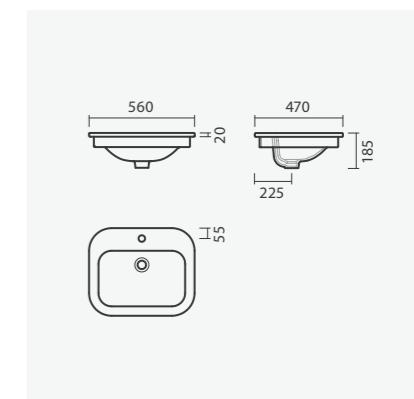

NEXO

Lavatório 56

560 x 470 x 185mm

- > aplicação de encastré (por cima)
- > com furo para torneira (central à cuba), com furo de nível
- > na embalagem: lavatório

Referência	Peso	Peças por palete	€
S100 7481 6400 000	15	32	113,00