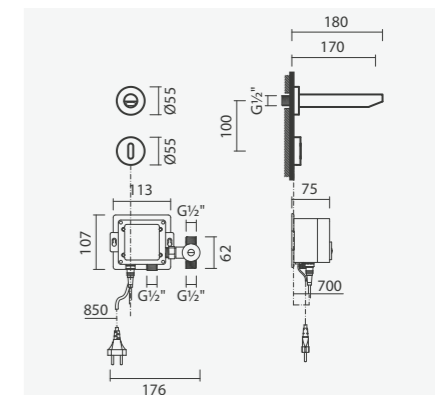

Torneira eletrônica mural para lavatório

- > para lavatório sem furo para torneira
- > com eletro-válvula e perlator não-orientável (ecológico)
- > ativada através de sensor por infravermelhos
- > alimentada mediante ligação à rede (230V) ou baterias
- > na embalagem: torneira, caixa eletrônica, monocomando oculto, ligações flexíveis e kit de fixação

2 Fluxos de água	Peso	€
S500 0592 9450 707	2	260,00