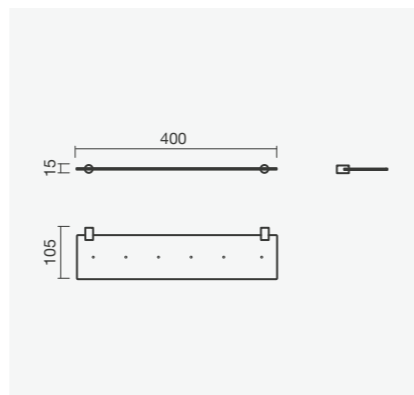

PRATELEIRAS

Prateleira

> aplicação mural
> em aço inoxidável com acabamento cromado, escovado ou preto mate
> na embalagem: prateleira e kit de fixação

Cromado	Peso	Peças por palete	€
S902 0770 0012 600	1	-	81,00
Escovado			
S902 0770 0001 100	1	-	81,00
Preto Mate			
S902 0770 0071 600	1	-	87,00