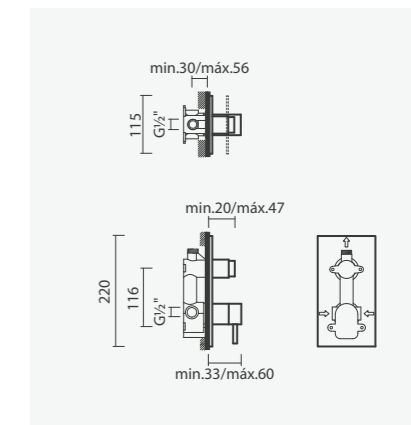

TEMPORIZADAS - BLOOM

Torneira temporizada para duche

- > para duche
- > cartucho temporizado
- > tempo de abertura: 20 segundos (margem de erro de 20%)
- > profundidade de instalação ajustável:
  de 45 a 80mm (2 fluxos de água) e 48 a 75mm (1 fluxo de água)
- > na embalagem: torneira

2 Fluxos de água	Peso	€
S502 0760 2512 600	3	225,00
1 Fluxo de água	Peso	€
S502 0760 0612 600	1	86,00