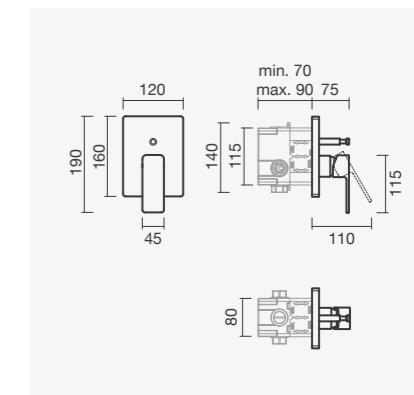

DUCHE / BANHO

Torneira monocomando para duche (2 funções)

- > para duche e/ou banho (2 funções)
- > cartucho de discos cerâmicos
- > com *smartbox*
- > na embalagem: torneira e caixa de instalação

Referência	Peso	€
S502 0956 9512 601	1	156,00