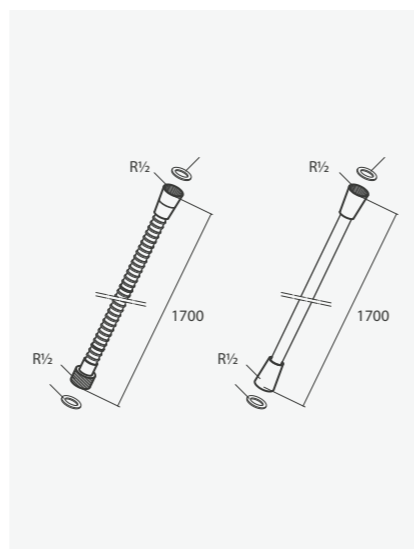

FLEXÍVEIS

Flexível com 170cm

> compatível com chuveiros de mão
> na embalagem: flexível de duche

Metal - acabamento brilhante	Peso	€
S101 0470 0000 000	1	14,50
Pvc - acabamento metalizado		
S502 1300 0012 600	1	16,00
Pvc - acabamento preto mate		
S502 1300 0071 600	1	19,50