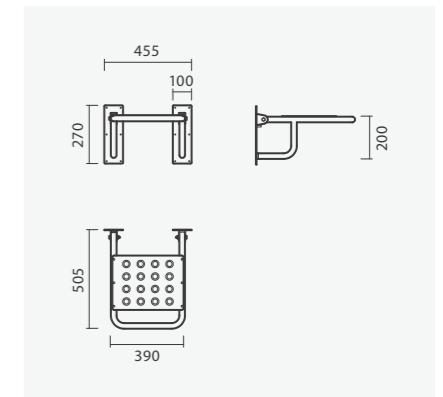

ASSENTOS REBATÍVEIS

Assento rebatível

455 x 505 x 270 mm

- > aplicação mural
- > em aço inoxidável escovado (AISI 304)
- > na embalagem: assento e kit de fixação

Referência	Peso	€
S900 1792 7401 100	5	352,00