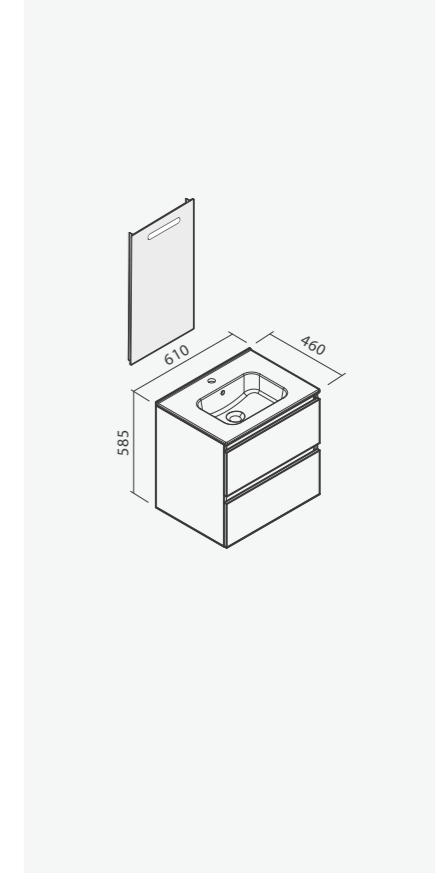

+ Complementos

+ Pés de apoio (par)

- > altura: 270mm
- > na embalagem: pés de apoio (2 unidades) e kit de fixação

S702 0730 0012 600	1	-	33,50