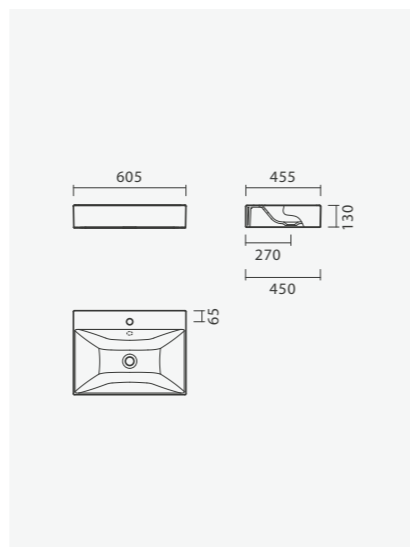

ALBUS

Lavatórios 61

605 × 455 × 130mm

- > aplicação de posar
- > com furo para torneira (central à cuba)
- > na embalagem: lavatório

Referência	Peso	Peças por palete	€
S100 8518 0800 000	19	32	168,00