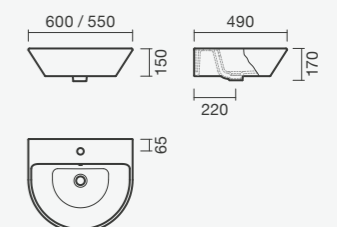

LOFT

Lavatórios 60 e 55

- > aplicação de pousar
- > furo para torneira (central à cuba), com furo de nível
- > na embalagem: lavatório

600 x 490 x 170 mm	Peso	Peças por palete	€
S102 0578 0700 001	19	32	63,00
550 x 490 x 170 mm			
S102 0588 0700 001	18	32	58,00