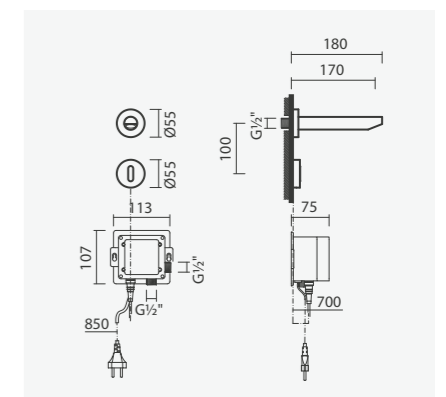

Torneira eletrônica mural para lavatório

- > para lavatório sem furo para torneira
- > com electro-válvula e perlator não-orientável (ecológico)
- > ativada através de sensor por infravermelhos
- > alimentada mediante ligação à rede (230V) ou baterias
- > na embalagem: torneira, caixa eletrônica, ligações flexíveis e kit de fixação

1 Fluxo de água	Peso	€
S500 0592 9350 707	2	221,00