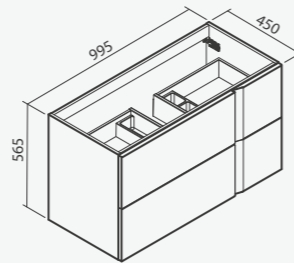

€

540,00

**Conjunto completo**

Móvel + Lavatório

**572,00**

Móvel LAURUS 100 com acabamento carvalho, lavatório em solid surface EVEN ROUND de encastre, torneira de encastre RUBY e espelho MAYARA OVAL