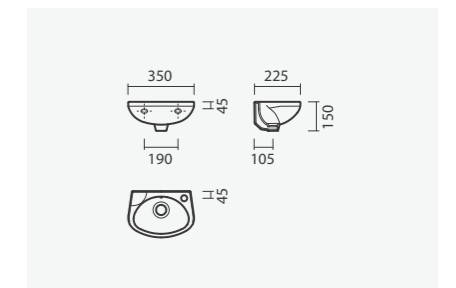

Lavatório mural CENT 60 com meia coluna e torneira para lavatório TALLY