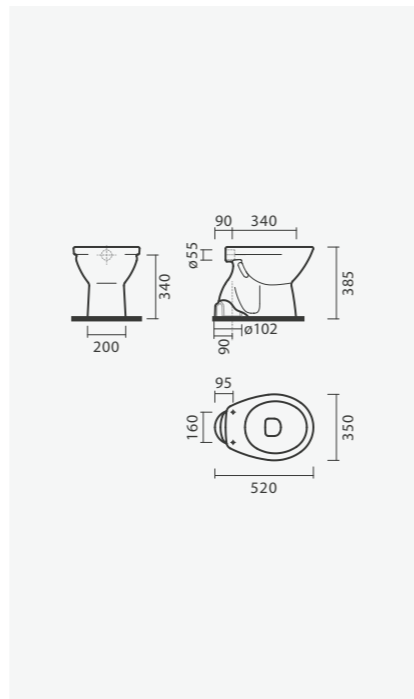

SANITAS SIMPLES

Sanita simples 52 S/V

350 × 520 × 385 mm

> saída vertical

> composto por: sanita e kit de fixação

Referência	Peso	Peças por palete	€
S102 1360 0000 000	16	40	62,00

+ Tanques altos

> descarga máxima de 6 litros (sem mecanismo)

> composto por: tanque

Alimentação lateral

S100 7376 7200 000	13	30	59,00

+ Tampos para sanita

Termodur - slim - queda amortecida (tecnologia take-off)

S800 0728 1700 000	3	-	45,00

Termodur - slim

S800 0728 1900 000	2	-	24,00

PP

S802 0104 3700 000	1	-	19,50