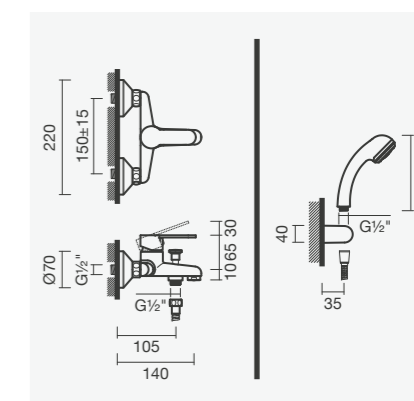

BANHEIRA

Torneira monocomando para banheira

- > para bidé com furo para torneira
- > cartucho de discos cerâmicos e perlator
- > na embalagem: torneira, chuveiro de mão, ligações flexíveis e kit de fixação

Referência	Peso	€
S502 1280 0012 600	2	77,00