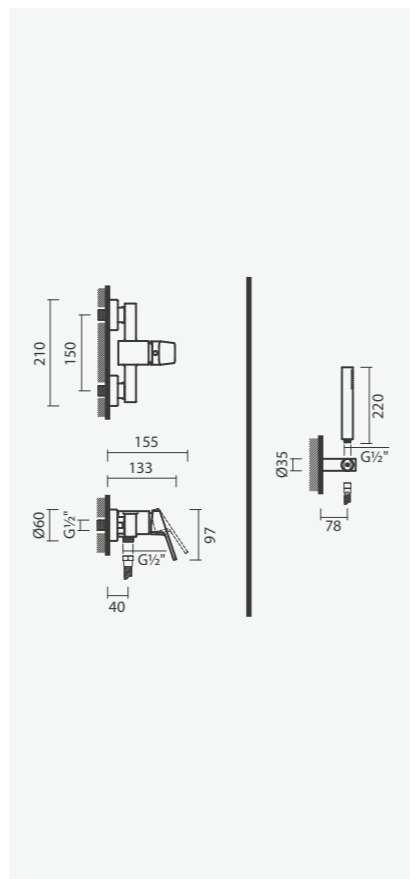

DUCHE

Torneira monocomando para duche

- > para duche
- > cartucho de discos cerâmicos
- > redutor de caudal integrado no flexível
- > na embalagem: torneira, chuveiro de mão, suporte, flexível de 175cm e kit de fixação

Acabamento cromado	Peso	€
S500 0531 3850 702	1	144,00
Acabamento preto mate		
S500 0531 3871 602	1	216,00