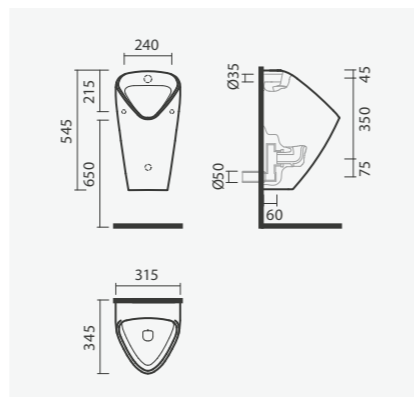

CAPRI

Urinol - A.H.

315 x 345 x 545 mm

- > alimentação e escoamento horizontal
- > na embalagem: urinol, conexões de ligação, sifão e kit de fixação

Referência	Peso	Peças por palete	€
S102 1790 0000 000	16	12	175,00