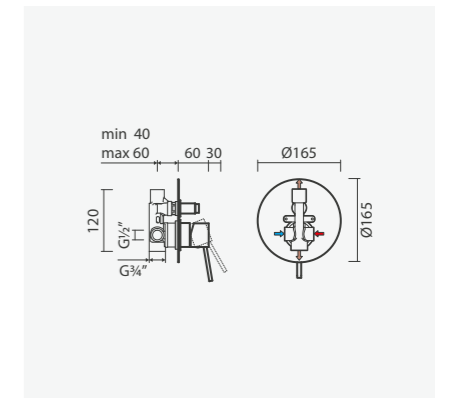

DUCHE

Torneira monocomando para duche (2 funções)

- > para duche e/ou banho (2 funções)
- > cartucho de discos cerâmicos
- > profundidade de instalação ajustável: de 60 a 75mm (espeho retangular horizontal) e 55 a 75mm (espehos retangular vertical e redondo)
- > na embalagem: torneira

Espeho redondo cromado	Peso	€
S500 0596 8750 706	2	143,00
Espeho redondo preto mate		
S500 0596 8771 606	2	226,00