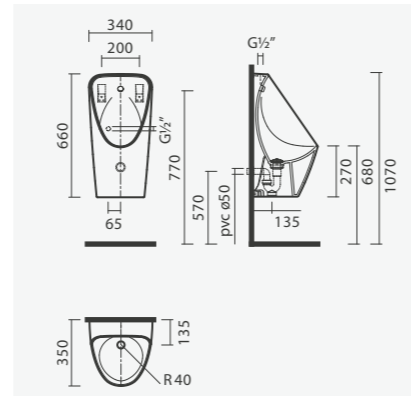

Urinóis: alimentação vertical

CORAL

Urinol rimless - A.V.

460 x 355 x 525 mm

- > alimentação vertical e escoamento horizontal
- > urinol sem aro - higiénico e mais fácil de limpar
- > na embalagem: urinol, conexões de ligação, válvula, sifão e kit de fixação

Referência	Peso	Peças por palete	€
S102 1303 0200 000	26	20	192,00