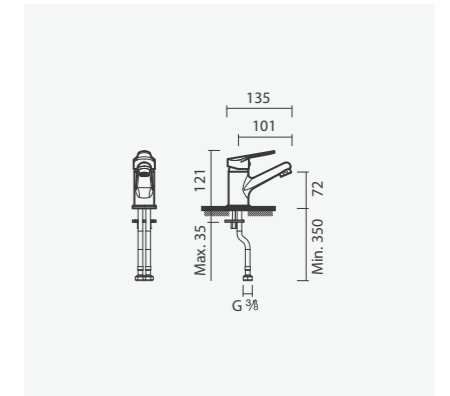

XS

LAVATÓRIO

Torneira monocomando para lavatório

- > para lavatório com furo para torneira
- > cartucho de discos cerâmicos e perlator ecológico
- > na embalagem: torneira, ligações flexíveis e kit de fixação

Referência	Peso	€
S502 0195 0212 600	1	43,00

BIDÉ

Torneira monocomando para bidé

- > para bidé com furo para torneira
- > cartucho de discos cerâmicos e perlator ecológico
- > na embalagem: torneira, ligações flexíveis e kit de fixação

Referência	Peso	€
S502 0205 0212 600	1	47,00

DUCHE

Torneira monocomando para duche

- > para duche
- > cartucho de discos cerâmicos
- > na embalagem: torneira, chuveiro de mão, suporte, flexível de 175cm e kit de fixação

Referência	Peso	€
S502 0211 3712 600	1	71,00

BANHO

Torneira monocomando para banheira

- > para banho
- > cartucho de discos cerâmicos e perlator
- > na embalagem: torneira, chuveiro de mão, suporte, flexível de 150cm e kit de fixação

Referência	Peso	€
S502 0221 3712 600	2	75,00