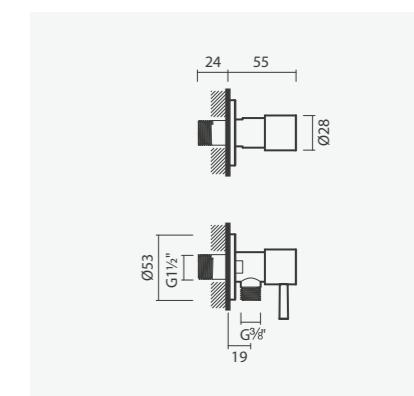

Torneira de esquadria ¼ de volta

- > sem filtro
- > manípulo redondo
- > em latão cromado
- > na embalagem: torneira de esquadria (1 unidade)

Acabamento cromado	Peso	€
TNR5 0000 0000 0170	1	11,50

Acabamento preto mate	Peso	€
S502 0524 8871 600	1	18,50