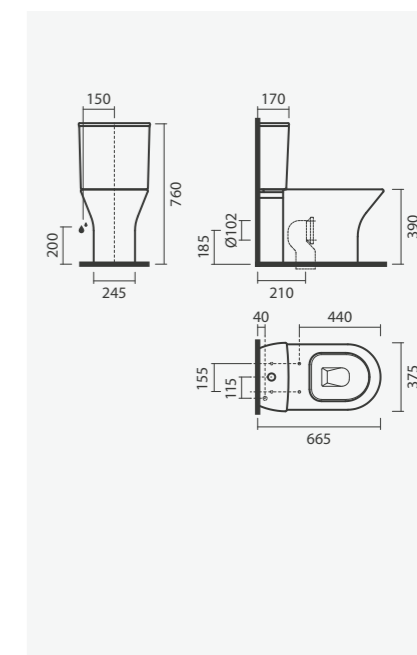

Termodur (tecnologia-take off)

S802 0018 1800 000	3	-	60,00

Conjunto completo

Sanita + Tanque + Tampo

303,00

SANITAS SIMPLES BTW

Sanita simples BTW 54 S/D

360 × 540 × 390 mm

> saída dual

> na embalagem: sanita, curva de descarga e kit de fixação

Referência	Peso	Peças por palete	€
S100 7582 3300 000	25	15	108,00

+ Tampos para sanita

Termodur - aro aberto (comfort)

S802 0130 0000 000	3	-	82,00

Termodur - queda amortecida (tecnologia-take off)

S802 0018 1600 000	3	-	84,00