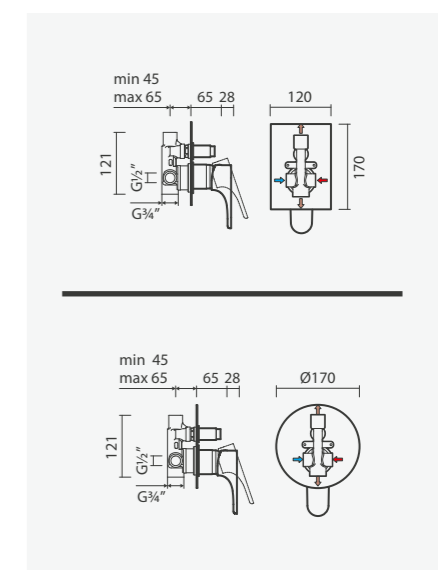

Torneira monocomando para duche (2 funções)

- > para duche e/ou banho (2 funções)
- > cartucho de discos cerâmicos
- > profundidade de instalação ajustável: de 55 a 75mm
- > na embalagem: torneira

Referência	Peso	€
Espelho retangular (vertical)		
S502 0156 9512 600	4	165,00
Espelho redondo		
S502 0146 8712 600	4	165,00