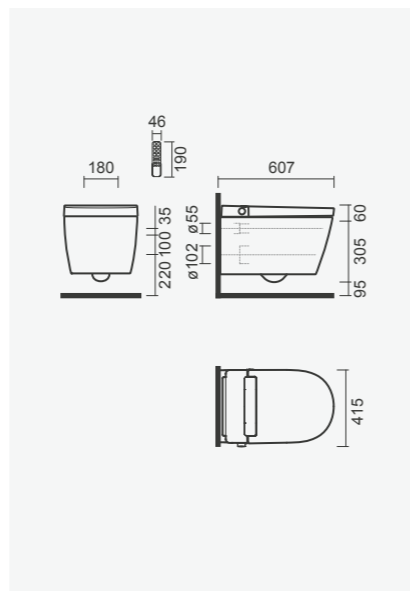

SANITAS INTELIGENTES SUSPENSAS

Sanita suspensa rimless 56 S/D

415 × 610 × 490 mm

- > saída horizontal
- > sanita sem aro (rimless) - higiénica e mais fácil de limpar
- > tampo com queda amortecida, assento aquecido com temperatura regulável e sistema take-off (incluído)
- > função de lavagem frontal e perineal com temperatura e intensidade reguláveis e com massagem pulsante e oscilante
- > função de secagem com temperatura e intensidade reguláveis
- > descarga automática (meia descarga com sensor de pé) e extração de odores
- > sanita com modo silencioso e luz de presença
- > compatível com alimentação elétrica standard
- > entrada de água única (conexões ocultas)
- > com suporte para comando (fácil de instalar)
- > na embalagem: sanita, comando e kit de pré-instalação

Referência	Peso	Peças por paleta	€
S002 1270 0000 000	31	4	1.095,00