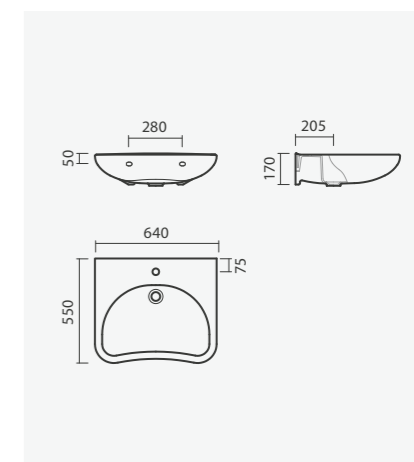

## NEXO

**Sanita compacta BTW 61 S/D**

380 x 610 x 755 mm

&gt; saída dual

&gt; na embalagem: sanita, curva de descarga e kit de fixação

Referência	Peso	Peças por palete	€
S100 7575 0300 002	26	15	<b>120,00</b>