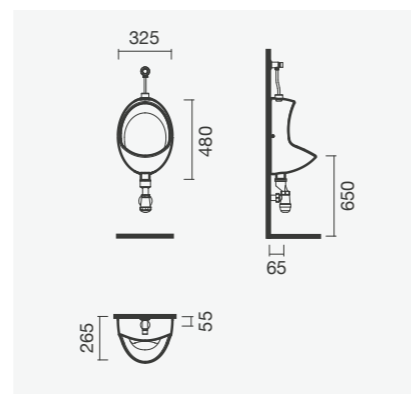

PIK - PACK

Urinol - A.V.

345 x 265 x 440 mm

- > alimentação e escoamento vertical
- > na embalagem: urinol, torneira temporizada Jano, sifão de descarga, conexões de ligação e kit de fixação

Referência	Peso	Peças por palete	€
SP02 0400 0000 000	12	10	129,00