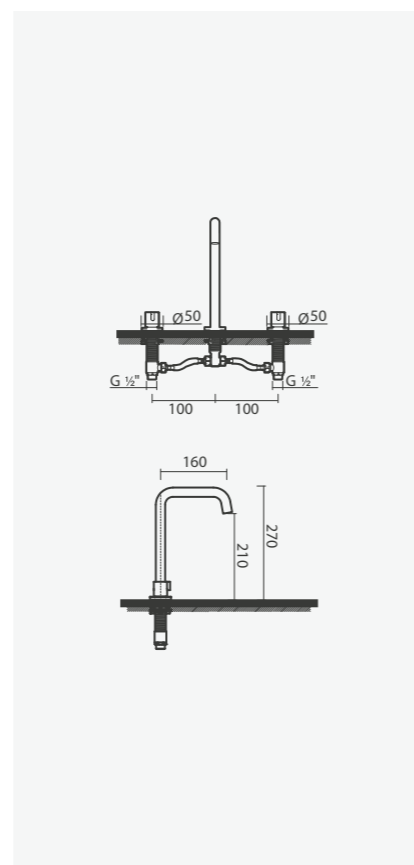

Torneira de encastre RUBY para lavatório com lavatório de encastre RUBY