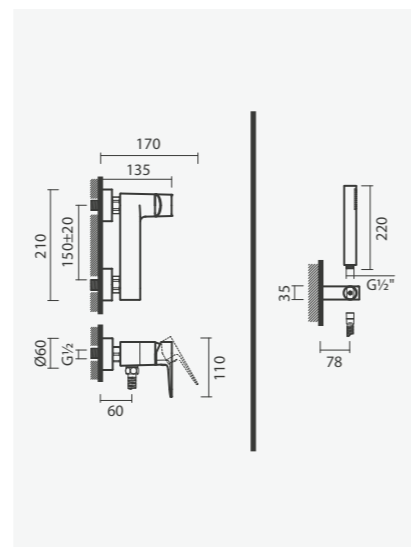

## Torneira monocomando para duche

- > para duche
- > cartucho de discos cerâmicos
- > na embalagem: torneira, chuveiro de mão, suporte, flexível de 170cm e kit de fixação

Acabamento cromado	Peso	€
S502 0476 6212 600	2	<b>162,00</b>
Acabamento preto mate		
S502 0476 6271 600	2	<b>301,00</b>
Acabamento escovado mate		
S502 0476 6224 800	2	<b>301,00</b>