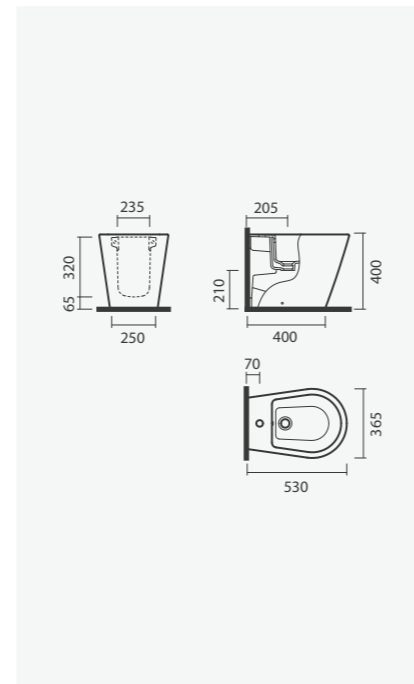

BIDÉS SIMPLES BTW

Bidé simples BTW 53

365 x 530 x 400 mm

> na embalagem: bidé e kit de fixação

Referência	Peso	Peças por palete	€
S100 6683 4900 000	24	20	124,00

+ Tampos para bidé

Termodur - queda amortecida (tecnologia take-off)

S800 0678 1600 001	2	-	89,00