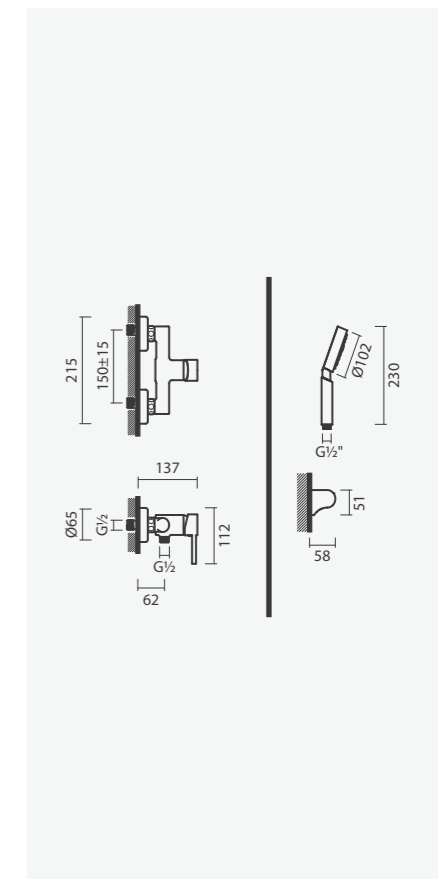

Torneira monocomando para duche

- > para duche
- > cartucho de discos cerâmicos
- > na embalagem: torneira, chuveiro de mão, suporte, flexível de 170cm e kit de fixação

Acabamento cromado	Peso	€
S502 0416 6212 600	2	82,00
Acabamento preto mate		
S502 0416 6271 600	2	136,00