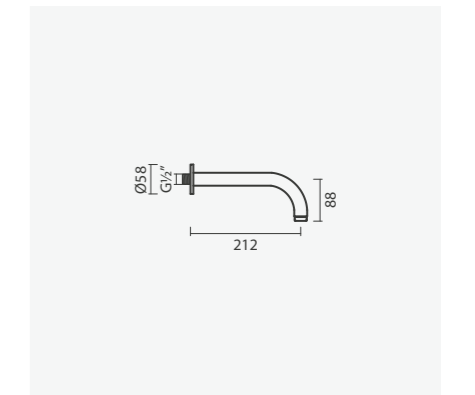

Bica para enchimento de banheira

- > para banho
- > na embalagem: bica

Referência	Peso	€
S502 0670 0012 600	1	28,00

Torneira monocomando para duche BLOOM