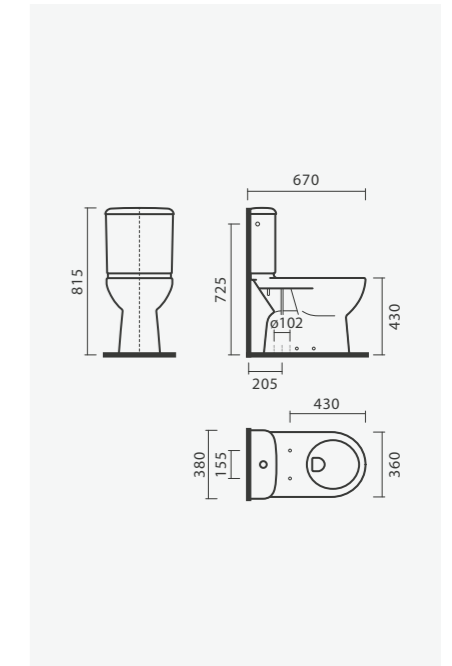

+ Tampo para sanita

Termotur - queda amortecida (tecnologia take-off)

Referência	Peso	Peças por paleta	€
S800 0728 1700 000	3	-	45,00