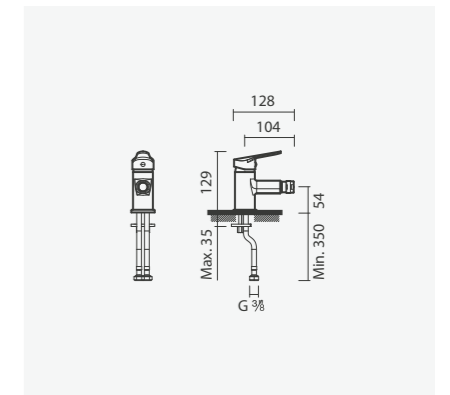

## DUCHE

**Torneira monocomando para duche**

- > para duche
- > cartucho de discos cerâmicos
- > na embalagem: torneira, chuveiro de mão, suporte, flexível de 175cm e kit de fixação

Referência	Peso	€
S502 0211 3712 600	1	71,00