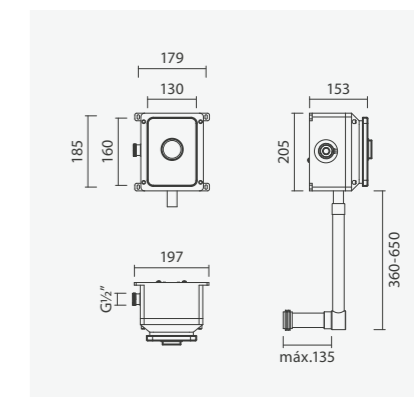

Fluxómetro temporizado para sanita

- > aplicação mural (de encastre)
- > compatível com sanitas simples, simples BTW e suspensas
- > regulado para 3 bars - 6 litros/min (caudal regulável também de 1 a 22 litros/min)
- > com válvula de fecho para manutenção
- > 5 anos de garantia
- > na embalagem: fluxómetro de descarga, espelho embelezador cromado e kit de fixação

Referência	Peso	€
S500 8762 9199 900	3	351,00