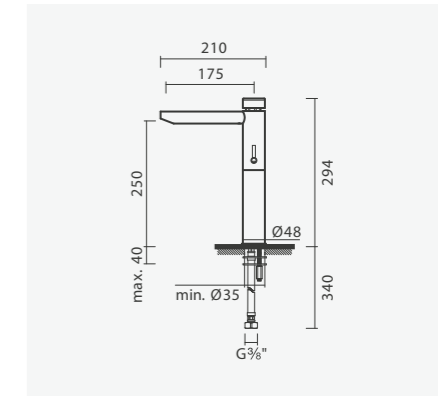

LAVATÓRIO

Torneira temporizada para lavatório (cano alto)

- > para lavatório sem furo para torneira
- > cartucho temporizado e perlator ecológico
- > tempo de abertura: 6 segundos (margem de erro de 20%)
- > possível regular caudal de forma a reduzir o consumo de água
- > na embalagem: torneira e kit de fixação

2 Fluxos de água	Peso	€
S500 0590 2750 711	2	208,00
1 Fluxo de água		
S500 0590 1550 711	2	169,00