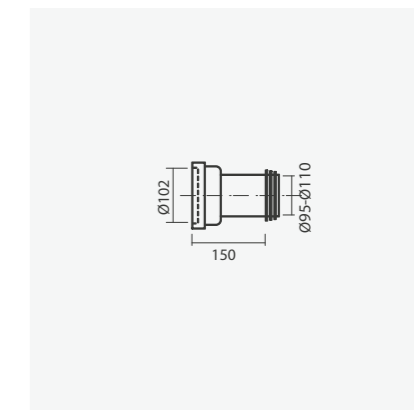

Tubo de descarga (150 + 30mm)

- > compatível com sanitas S/H
- > em polietileno
- > na embalagem: tubo de descarga

Referência	Peso	€
SR10 0000 0002 090	1	14,00