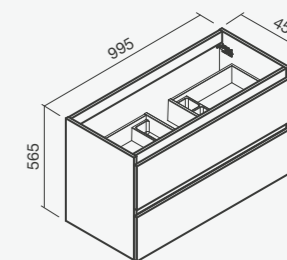

Pesos (kg) e medidas (mm) indicativos • Os preços indicados são unitários • I.V.A. não incluído