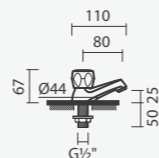

Utilizações específicas

LAVATÓRIO - JANO

Torneira monocomando para lavatório

- > para lavatório com furo para torneira
- > castelo cerâmico ¼ volta e perlator não-orientável
- > na embalagem: torneira

1 Fluxo de água	Peso	€
S500 0490 1050 703	1	27,50