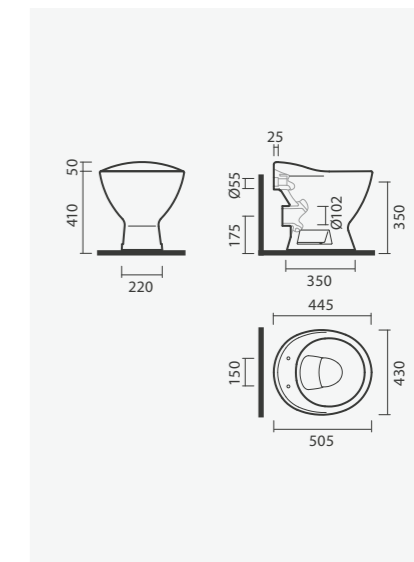

Peças específicas

PIA HOSPITALAR

Pia hospitalar S/H

430 x 505 x 460 mm

> saída horizontal

> na embalagem: pia hospitalar, grelha plástica e kit de fixação

Referência	Peso	Peças por paleta	€
S102 1761 7807 800	19	12	141,00

■ Grelha plástica para pia hospitalar

> aplicação sobre pia hospitalar

> na embalagem: grelha plástica

SR10 0000 0002 084	1	-	30,00

TANQUE PARA ROUPA

Tanque para roupa

390 x 600 x 360 mm

> aplicação de encaixe por cima

> na embalagem: tanque para roupa

Referência	Peso	Peças por paleta	€
S101 0012 5200 000	25	18	121,00