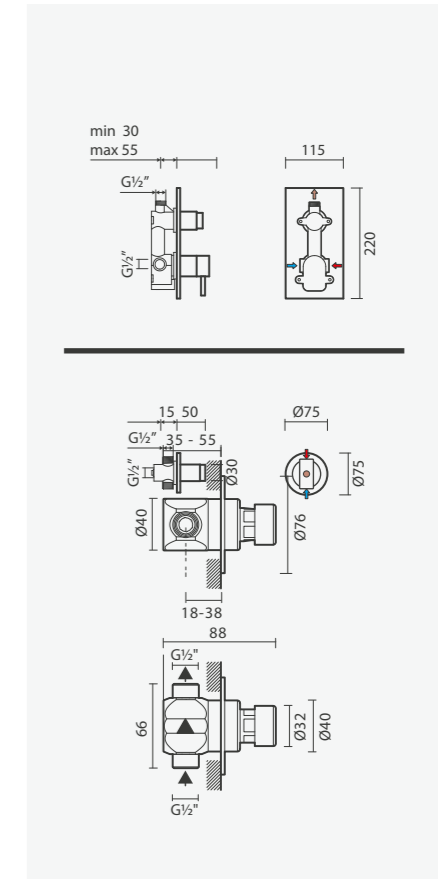

DUCHE

Torneira temporizada para duche

- > para duche
- > cartucho temporizado
- > tempo de abertura: 20 segundos (margem de erro de 20%)
- > profundidade de instalação ajustável: de 48 a 75mm (2 fluxos de água) e 45 a 80mm (1 fluxo de água)
- > na embalagem: torneira

2 Fluxos de água	Peso	€
S502 0760 2512 600	3	225,00
1 Fluxo de água		
S502 0760 0612 600	1	86,00