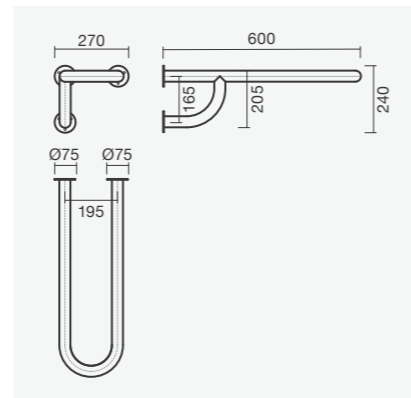

BARRAS DE APOIO

Barra de apoio para lavatório - fixa

- > aplicação mural
- > em aço inoxidável escovado (AISI 304)
- > 5 anos de garantia
- > na embalagem: barra de apoio e kit de fixação

Esquerda	Peso	Peças por palete	€
S900 1803 9801 100	2	36	210,00