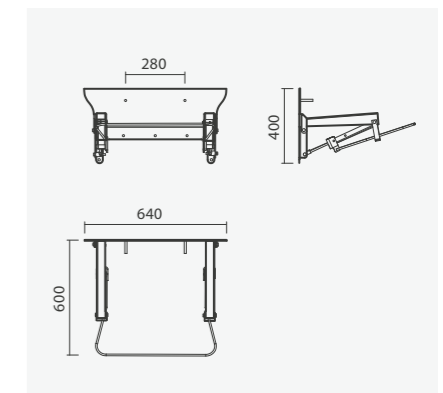

SUPORTES PARA LAVATÓRIO

Suporte hidráulico para lavatório - rebatível

640 x 600 x 400 mm

- > aplicação mural
- > em aço com acabamento branco lacado
- > compatível com lavatório Mobil 64
- > 5 anos de garantia
- > na embalagem: suporte para lavatório e kit de fixação

Referência	Peso	€
S101 0553 9600 000	10	407,00