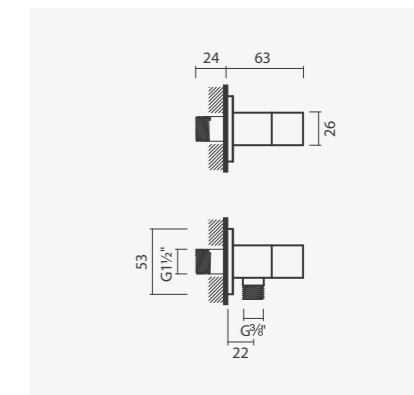

URINOL - BLOOM

Torneira temporizada para urinol

- > para urinol de alimentação horizontal
- > cartucho temporizado
- > tempo de abertura: 6 segundos (margem de erro de 20%)
- > profundidade de instalação ajustável: de 45 a 80mm
- > na embalagem: torneira

1 Fluxo de água	Peso	€
S502 0770 1212 600	1	77,00

URINOL - JANO

Torneira temporizada para urinol

- > para urinol de alimentação vertical
- > cartucho temporizado
- > tempo de abertura: 6 segundos (margem de erro de 20%)
- > possível regular caudal de forma a reduzir o consumo de água
- > na embalagem: torneira

1 Fluxo de água	Peso	€
S500 0491 3450 710	1	53,00

Torneiras de esquadria

Torneira de esquadria ¼ de volta

- > sem filtro
- > manípulo quadrado
- > em latão cromado
- > na embalagem: torneira de esquadria (1 unidade)

Referência	Peso	€
TNR5 0000 0000 0169	1	12,50

Torneira de esquadria ¼ de volta

- > sem filtro
- > manípulo quadrado
- > em latão cromado
- > na embalagem: torneira de esquadria (1 unidade)

Referência	Peso	€
TNR5 0000 0000 0168	1	12,50

Torneiras de esquadria ½ volta

- > com filtro
- > para ligação de monoblocos
- > em latão cromado
- > na embalagem: torneiras de esquadria (2 unidades)

3/8 volta	Peso	€
TNR5 0000 0000 0167	1	12,50

1/2 volta	Peso	€
SR50 0000 0002 134	1	12,50

Torneira de esquadria ¼ de volta

- > sem filtro
- > manípulo redondo
- > em latão cromado
- > na embalagem: torneira de esquadria (1 unidade)

Acabamento cromado	Peso	€
TNR5 0000 0000 0170	1	11,50

Acabamento preto mate	Peso	€
S502 0524 8871 600	1	18,50