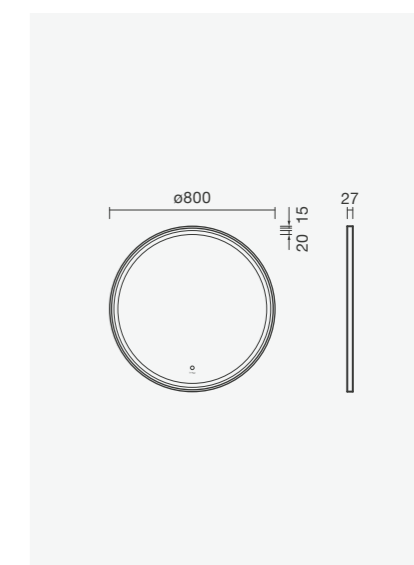

ASTERION FRAME

Espelho com iluminação

- > Iluminação frontal LED discreta
- > LED's com temperatura de cor de 6500 K
- > Faixa de foscagem circular com 20mm de espessura
- > Moldura em alumínio
- > Sensor touch on/off
- > Apto para dupla tensão: 110V ou 220V
- > Proteção IP 44
- > Na embalagem: espelho e kit de fixação

Ø 800 - Moldura ouro escovado	Peso	Peças por palete	€
S702 1098 3006 501	8	16	300,00
Ø 800 - Moldura preto escovado			
S702 1098 3006 601	8	16	300,00