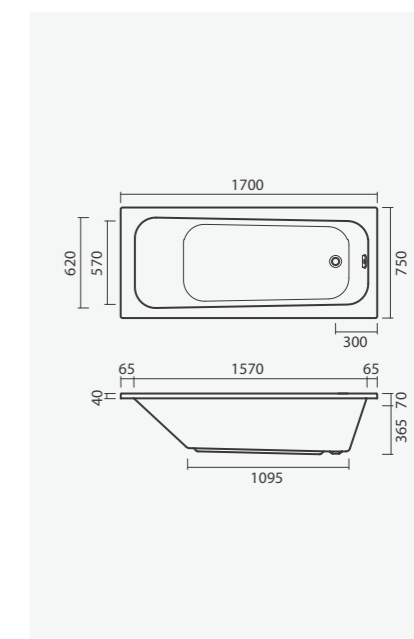

1700 x 750

Banheiras	Referência	Peso	Paletização	€
Banheira simples	S200 3660 0000 000	23	10	218,00
Suportes para banheira simples				
Pés	S101 0130 0000 000	2		28,50
Estrutura	S200 8647 3799 900	8	10	87,00
Banheiras de hidromassagem				
	Referência	Peso	Paletização	€
Hid Digital	S200 3665 2000 000	40	1	1.002,00
Hid Dorsal	S200 3665 2100 000	40	1	1.220,00
Multijet Digital	S200 3665 2700 000	44	1	2.166,00
Multijet Dorsal	S200 3665 2800 000	64	1	2.455,00
Painéis acrílicos para banheiras				
Frontal 1700 x 560	S200 2860 5000 000	4	10	105,00
Topo 750 x 560	S200 3280 5000 000	2	10	78,00
Frontal 1700 x 500	S200 2870 4800 000	4	10	105,00
Topo 750 x 500	S200 3290 4800 000	2	10	78,00