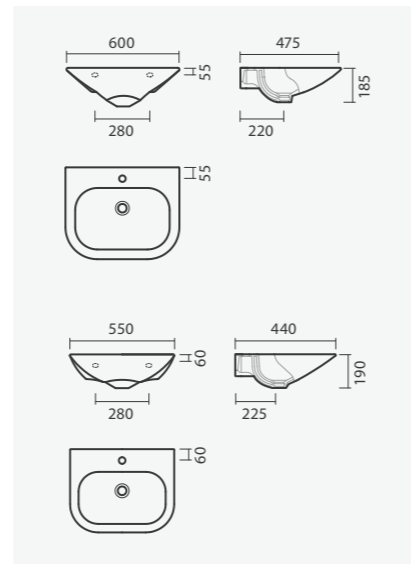

NEXO

Lavatórios 60 e 55

- > aplicação mural
- > com furo para torneira (central à cuba), com furo de nível
- > compatível com meia coluna e coluna Nexo
- > na embalagem: lavatório e kit de fixação

600 x 475 x 185 mm	Peso	Peças por palete	€
S100 7541 7200 000	18	32	89,00
550 x 440 x 190 mm			
S100 7531 7200 000	15	32	80,00