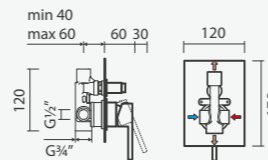

Torneira monocomando para duche (2 funções)

- > para duche e/ou banho (2 funções)
- > cartucho de discos cerâmicos
- > profundidade de instalação ajustável: de 60 a 75mm (espelho retangular horizontal) e de 55 a 75mm (espelhos retangular vertical e redondo)
- > na embalagem: torneira

Espelho retangular (vertical)	Peso	€
S500 0406 9550 700	1	143,00

Torneira termostática para banheira BALANCE