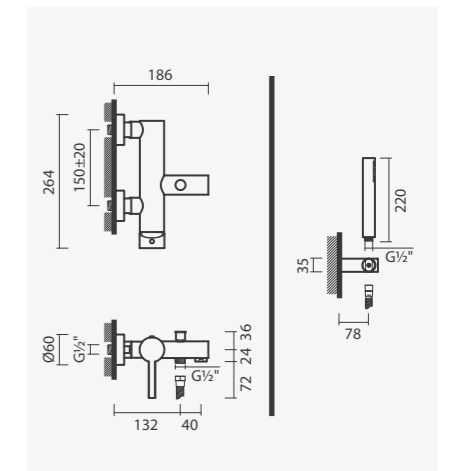

Torneira monocomando para banheira

- > para banho
- > cartucho de discos cerâmicos (ecológico) e perlador
- > função cold start (abertura em frio)
- > na embalagem: torneira, chuveiro de mão, suporte, flexível de 175cm e kit de fixação

Referência	Peso	€
S500 0401 3850 705	4	213,00