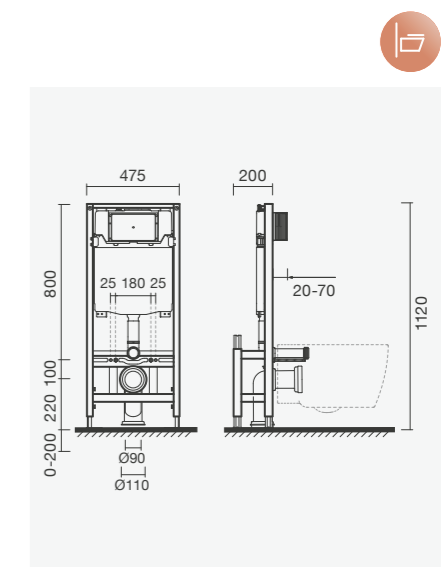

ELEMENTOS DE INSTALAÇÃO INSIDE - SANITAS SUSPENSAS

Elemento de instalação auto-portante inside

475 x 200 x 1120 mm

- > fixação ao chão
- > aplicação em paredes ligeiras (de encastre)
- > compatível com sanitas suspensas e placas de comando Plan, Point e Dot (edição inside)
- > estrutura em aço termolacado e cisterna com isolamento que respeita norma CE EN-14055
- > descarga de 6/3 litros (regulável também para 4,5/3 ou 4/2 litros)
- > na embalagem: elemento de instalação, conexões, torneira de esquadria e kit de fixação

Referência	Peso	€
S102 0077 9300 000	22	273,00