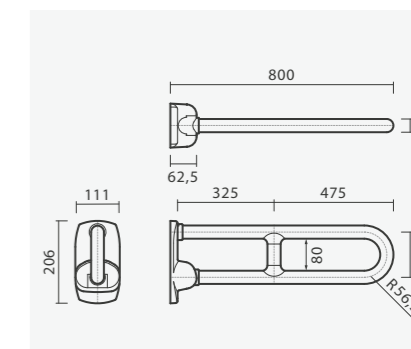

Barra de apoio para sanita - rebatível

- > aplicação mural
- > em vinil anti-bacteriano com acabamento branco
- > 4 pontos de fixação
- > suporta até um peso máximo de 150kg
- > na embalagem: barra de apoio e kit de fixação

Sem apoio para porta-rolos	Peso	Peças por palete	€
S902 1400 0000 000	6	35	363,00