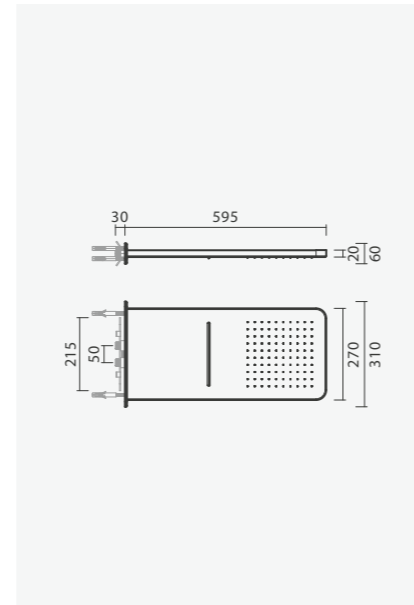

CHUVEIROS SUPERIORES TOP XL

Chuveiro superior (2 funções)

- > aplicação mural
- > em ABS cromado
- > 2 funções de duche: chuveiro superior e cascata
- > na embalagem: chuveiro superior

Referência	Peso	€
S500 9435 6950 700	6	693,00

Chuveiro superior TOP XL com 2 funções