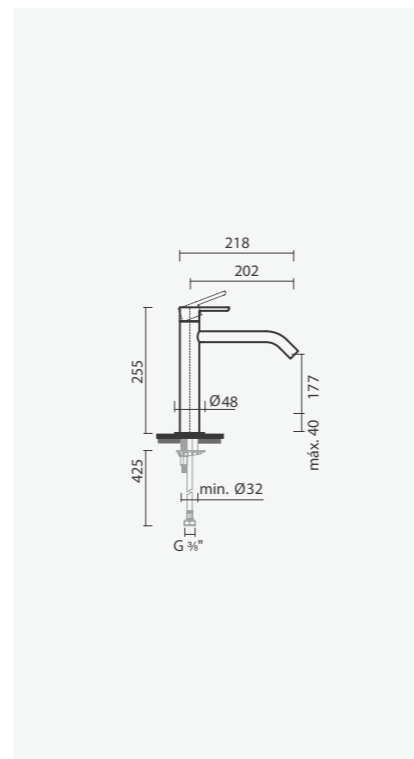

LAVATÓRIO

Torneira monocomando para lavatório (cano alto)

- > para lavatório com furo para torneira
- > cartucho de discos cerâmicos e perlator ecológico
- > função cold start (abertura em frio)
- > na embalagem: torneira, ligações flexíveis e kit de fixação

N	Acabamento cromado	Peso	€
S502 1751 2912 602		3	159,00
S502 1751 2971 602	Acabamento preto mate	3	198,00
S502 1751 290R M02	Acabamento ouro rosa escovado	3	218,00
S502 1751 290V A02	Acabamento ouro escovado	3	218,00

LAVATÓRIO

Torneira bicomando para lavatório (de bancada)

- > para lavatórios com pré-furação tripla
- > cartucho de discos cerâmicos e perlator ecológico
- > na embalagem: torneira, ligações flexíveis e kit de fixação

N	Acabamento cromado	Peso	€
S502 1760 0012 600		3	239,00
S502 1760 0071 600	Acabamento preto mate	3	289,00
S502 1760 000R M00	Acabamento ouro rosa escovado	3	319,00
S502 1760 000V A00	Acabamento ouro escovado	3	319,00