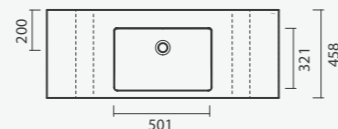

Lavatório mural em solid surface EVEN 100 com toalheiro, torneira SUN para lavatório e espelho POLARIS