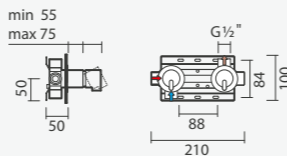

Torneira monocomando para duche RUBY, base de duche STRAT e divisória FLOW