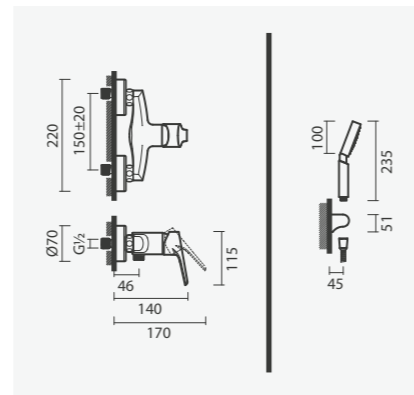

DUCHE

Torneira monocomando para duche

- > para duche
- > cartucho de discos cerâmicos
- > na embalagem: torneira, chuveiro de mão, suporte, flexível de 170cm e kit de fixação

Referência	Peso	€
S502 0301 3912 600	2	77,00