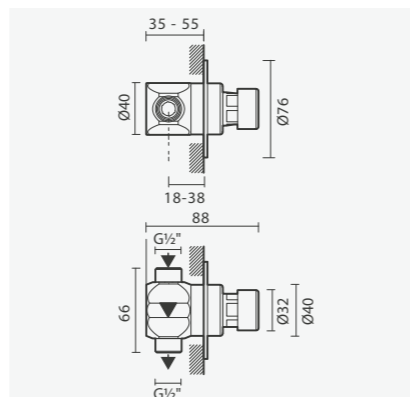

TEMPORIZADAS - BLOOM

Torneira temporizada para urinol

- > para urinol de alimentação horizontal
- > cartucho temporizado
- > tempo de abertura: 6 segundos (margem de erro de 20%)
- > profundidade de instalação ajustável: de 45 a 80mm
- > na embalagem: torneira

1 Fluxo de água	Peso	€
S502 0770 1212 600	1	77,00