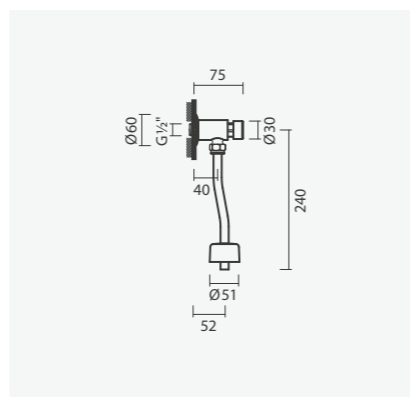

TEMPORIZADAS - JANO

Torneira temporizada para urinol

- > para urinol de alimentação vertical
- > cartucho temporizado
- > tempo de abertura: 6 segundos (margem de erro de 20%)
- > possível regular caudal de forma a reduzir o consumo de água
- > na embalagem: torneira

1 Fluxo de água	Peso	€
S500 0491 3450 710	1	53,00

Torneira monocomando para lavatório VIVA com manípulo clínico

UNIC

Torneira monocomando para lavatório (clínica)

- > para lavatório com furo para torneira
- > cartucho de discos cerâmicos e perlator orientável (ecológicos)
- > na embalagem: torneira, ligações flexíveis e kit de fixação

Referência	Peso	€
S500 0591 3150 703	1	90,00