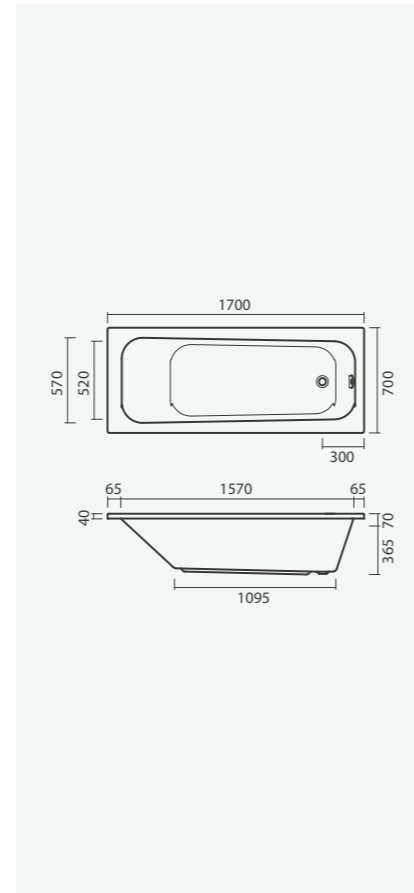

1700 x 700

Banheiras	Referência	Peso	Paletização	€
Banheira simples	S200 3650 0000 000	22	10	207,00
Suportes para banheira simples				
Pés	S101 0120 0000 000	2		28,50
Estrutura	S200 8637 3699 900	8	10	87,00
Banheiras de hidromassagem				
Hid Digital	S200 3655 2000 000	37	1	1.002,00
Hid Dorsal	S200 3655 2100 000	37	1	1.213,00
Multijet Digital	S200 3655 2700 000	43	1	2.150,00
Multijet Dorsal	S200 3655 2800 000	64	1	2.440,00
Painéis acrílicos para banheiras				
Frontal 1700 x 560	S200 2860 5000 000	4		105,00
Topo 700 x 560	S200 3250 5000 000	2		78,00
Frontal 1700 x 500	S200 2870 4800 000	4		105,00
Topo 700 x 500	S200 3260 4800 000	2		78,00