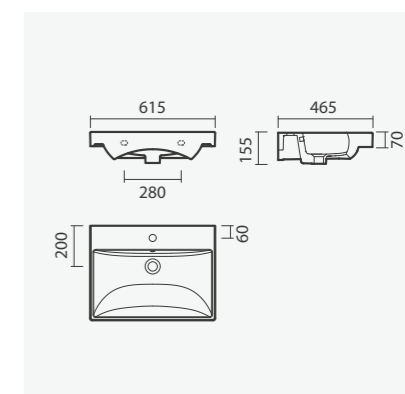

RUBY

Lavatório 62

615 x 465 x 155mm

- > aplicação de encastré (por cima)
- > com furo para torneira central à cuba, com furo de nível
- > na embalagem: lavatório

Referência	Peso	Peças por palete	€
S102 1632 5200 000	18	24	125,00