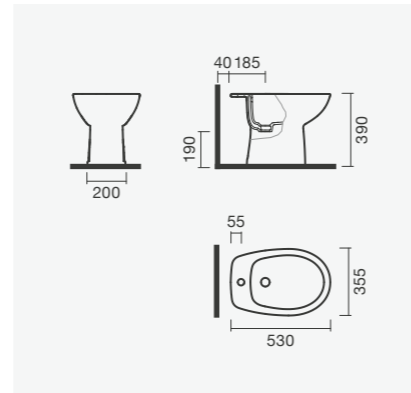

BIDÉS SIMPLES

Bidé simples 53

355 x 530 x 390 mm

> composto por: bidé e kit de fixação

Referência	Peso	Peças por palete	€
S102 0681 7200 000	15	40	60,00