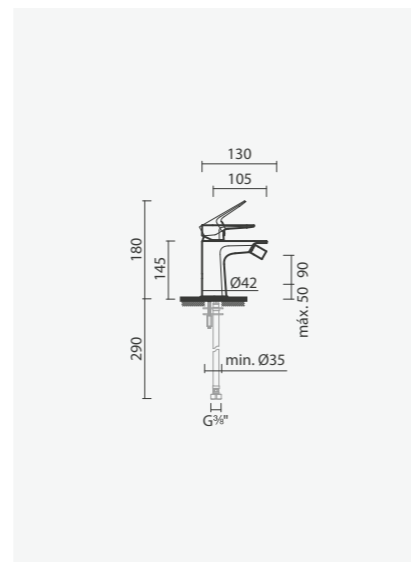

BIDÉ

Torneira monocomando para bidé

- > para bidé com furo para torneira
- > cartucho de discos cerâmicos e perlator ecológico
- > função cold start (abertura em frio)
- > na embalagem: torneira, ligações flexíveis e kit de fixação

Acabamento cromado	Peso	€
S502 0465 0212 600	1	114,00
Acabamento preto mate		
S502 0465 0271 600	1	178,00
Acabamento escovado mate		
S502 0465 0224 800	1	178,00