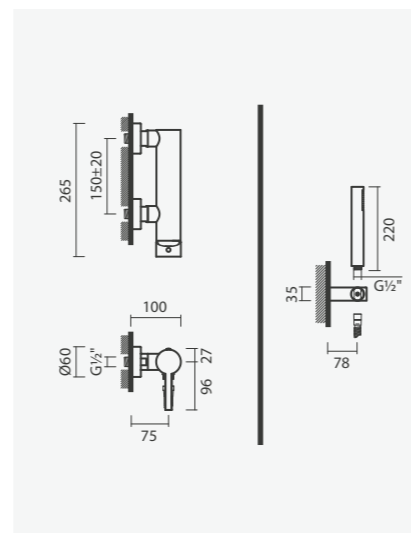

Torneira monocomando para duche

- > para duche
- > cartucho de discos cerâmicos
- > função cold start (abertura em frio)
- > na embalagem: torneira, chuveiro de mão, suporte, flexível de 175cm e kit de fixação

Referência	Peso	€
S500 0401 3750 702	3	176,00