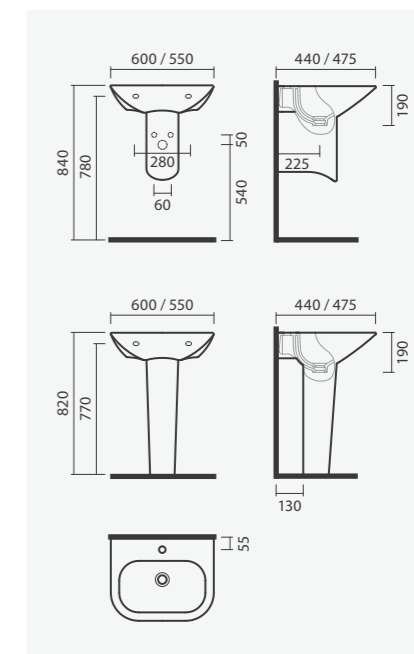

+ Coluna

> aplicação ao chão

> compatível com lavatórios Nexo 60 e 55

> na embalagem: coluna

165 x 180 x 675 mm

S100 7440 0000 000	15	30	57,00