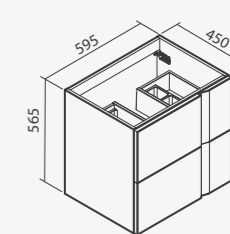

Móvel LAURUS 80 com acabamento em branco mate, lavatório de encastre RUBY e torneira RUBY