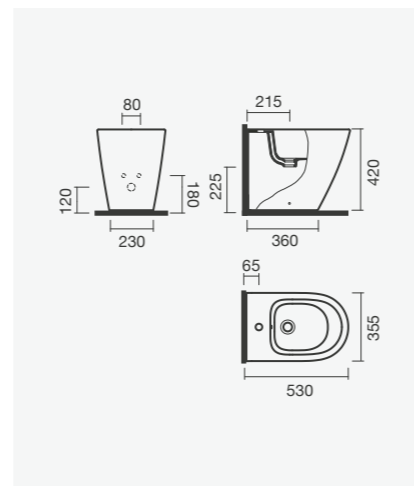

BIDÉS SIMPLES BTW

Bidé simples BTW 53

355 x 530 x 420 mm

> na embalagem: bidé e kit de fixação

Referência	Peso	Peças por paleta	€
S102 1455 0300 000	29	16	132,00