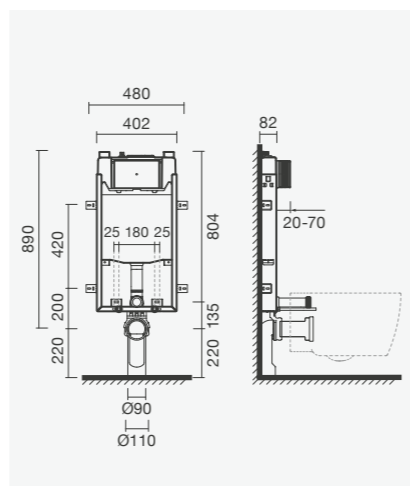

ELEMENTOS DE INSTALAÇÃO INSIDE - SANITAS SUSPENSAS

Elemento de instalação inside

476 x 92 x 892 mm

- > fixação à parede
- > aplicação em paredes de alvenaria (de encastre)
- > compatível com sanitas suspensas e placas de comando Plan, Point e Dot (edição inside)
- > estrutura em aço galvanizado e cisterna com isolamento que respeita norma CE EN-14055
- > descarga de 6/3 litros (regulável também para 4,5/3 ou 4/2 litros)
- > na embalagem: elemento de instalação, conexões, torneira de esquadria e kit de fixação

Referência	Peso	€
SI02 0045 8500 000	7	141,00