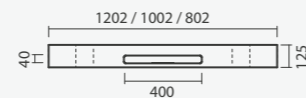

800 x 385 x 50 mm

S202 1210 0000 000 18 5 **390,00**

Lavatório mural em solid surface EVEN 100 com toalheiro, torneira SUN para lavatório e espelho POLARIS