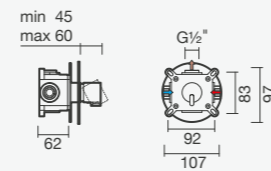

DUCHE

Torneira monocomando para duche (1 função)

- > para duche (1 função)
- > cartucho de discos cerâmicos
- > com caixa de ligação
- > na embalagem: torneira e caixa de instalação

Acabamento cromado	Peso	€
S502 1790 0112 600	1	115,00
Acabamento preto mate		
S502 1790 0171 600	1	138,00
Acabamento ouro rosa escovado		
S502 1790 010R M00	1	169,00
Acabamento ouro escovado		
S502 1790 010V A00	1	169,00