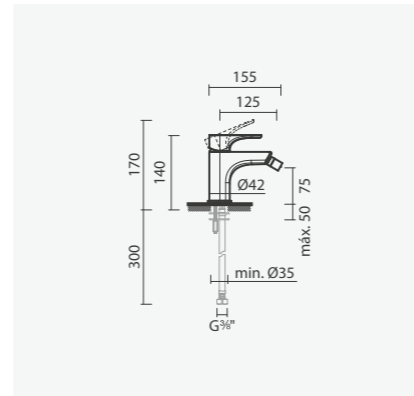

BIDÉ

Torneira monocomando para bidé

- > para bidé com furo para torneira
- > cartucho de discos cerâmicos e perlator ecológico
- > função cold start (abertura em frio)
- > na embalagem: torneira, ligações flexíveis e kit de fixação

Referência	Peso	€
S502 0051 2912 600	1	107,00