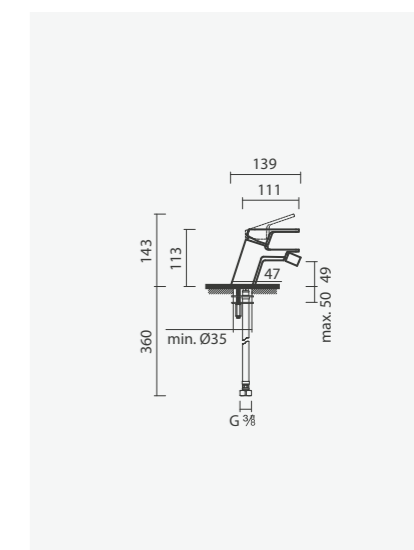

BIDÉ

Torneira monocomando para bidé

- > para bidé com furo para torneira
- > cartucho de discos cerâmicos e perlator ecológico
- > função cold start (abertura em frio)
- > perlator coin slot
- > na embalagem: torneira, ligações flexíveis e kit de fixação

Acabamento cromado	Peso	€
S500 0531 3350 701	1	86,00
Acabamento preto mate		
S500 0531 3371 601	1	142,00