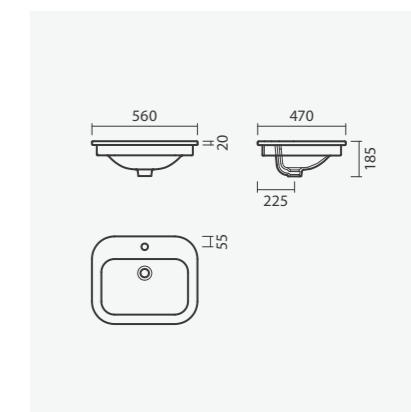

SANITAS SIMPLES BTW

Sanita simples BTW 42 S/D

265 x 415 x 335 mm

> saída dual

> na embalagem: sanita, curva de descarga e kit de fixação

Referência	Peso	Peças por palete	€
S100 1312 3300 001	13	24	117,00

+ Tampo para sanita

Madeira - branco

S800 0733 2900 000	3	-	60,00

Madeira - amarelo

S800 0733 2907 100	3	-	60,00

Madeira - rosa

S800 0733 2907 500	3	-	60,00

Madeira - azul

S800 0733 2907 600	3	-	60,00

+ Aro para sanita

Madeira - branco

S800 0737 7300 000	1	-	45,50

Madeira - amarelo

S800 0737 7307 100	1	-	45,50

Madeira - rosa

S800 0737 7307 500	1	-	45,50

Madeira - azul

S800 0737 7307 600	1	-	45,50

Conjunto completo

Sanita + Aro

162,50

LAVATÓRIOS DE ENCASTRE

Lavatório 56

560 x 470 x 185 mm

> aplicação de encastre (por cima)

> com furo para torneira (central à cuba), com furo de nível

> na embalagem: lavatório

Referência	Peso	Peças por palete	€
S100 7481 6400 000	15	32	113,00

Lavatório 56

560 x 400 x 190 mm

> aplicação de encastre (por cima ou por baixo)

> sem furo para torneira, com furo de nível

> na embalagem: lavatório e kit de fixação

Referência	Peso	Peças por palete	€
S100 7473 0500 000	12	32	99,00