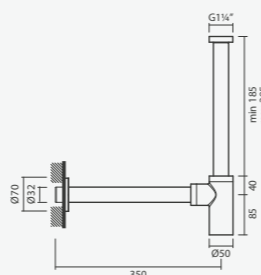

Descarga: sifões de descarga

PARA LAVATÓRIOS OU BIDÊS

Sifão de descarga 1 1/4"

- > para lavatório
- > formato quadrado ou redondo
- > em latão cromado
- > na embalagem: sifão de descarga

Formato quadrado - acabamento cromado	Peso	€
TN50 0082 3199 9900	2	60,00
Formato redondo - acabamento cromado		
S502 0511 4412 600	2	42,00
Formato redondo - acabamento preto mate		
S502 0511 4471 600	2	47,00
Formato redondo - acabamento ouro escovado		
S502 0511 440V A00	2	60,00
Formato redondo - acabamento ouro rosa escovado		
S502 0511 440R M00	2	60,00

Sifão de descarga em formato redondo em acabamento preto mate com lavatório HALO quadrado e torneira SUN de cano alto