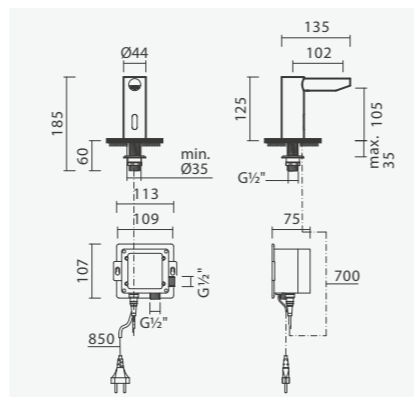

Torneira eletrônica para lavatório

- > para lavatório com furo para torneira
- > com eletro-válvula e perlator ecológico
- > ativada através de sensor por infravermelhos
- > alimentada mediante ligação à rede (230V) ou baterias
- > na embalagem: torneira, caixa eletrônica, misturadora oculta, ligações flexíveis e kit de fixação

1 Fluxo de água	Peso	€
S500 0592 9350 703	2	235,00