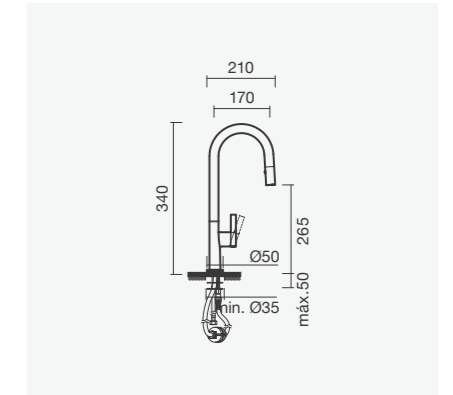

VOLT - TUBO "CURVE"

Torneira monocomando para lava-louças

- > para lava-louças com furo para torneira
- > cartucho de discos cerâmicos (ecológico) e perlador não-orientável
- > corpo superior pivotante e chuveiro extraível
- > na embalagem: torneira, ligações flexíveis e kit de fixação

Referência	Peso	€
S502 0640 0012 600	3	232,00