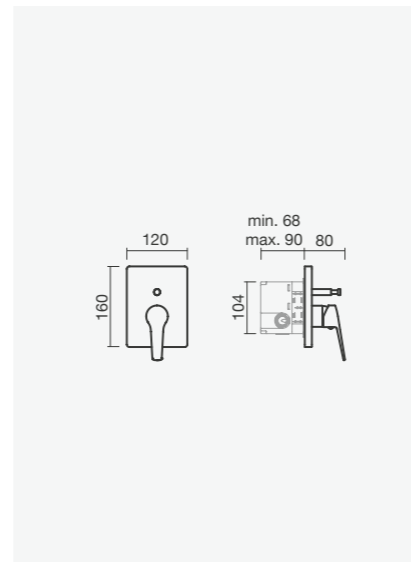

DUCHE / BANHO

Torneira monocomando para duche (2 funções)

- > para duche ou banho (1 função)
- > cartucho de discos cerâmicos
- > com smartbox
- > na embalagem: torneira e caixa de instalação

Referência	Peso	€
S502 1206 9512 600	1	122,00