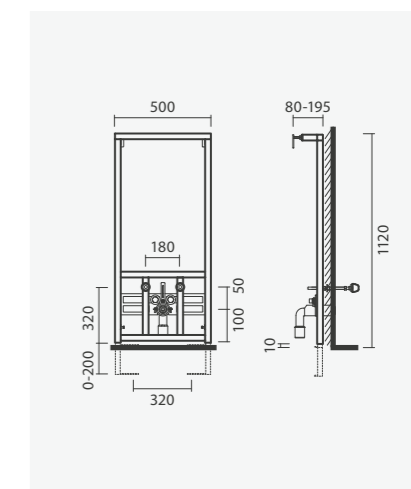

ELEMENTOS DE INSTALAÇÃO STANDARD - BIDÊS SUSPENSOS

Elemento de instalação standard

500 x 130-195 x 1120 mm

- > fixação ao chão e à parede
- > aplicação em paredes ligeiras (de encastre)
- > compatível com bidês suspensos
- > estrutura em aço termolacado
- > na embalagem: elemento de instalação e kit de fixação

Referência	Peso	€
SI00 9647 9099 900	13	183,00