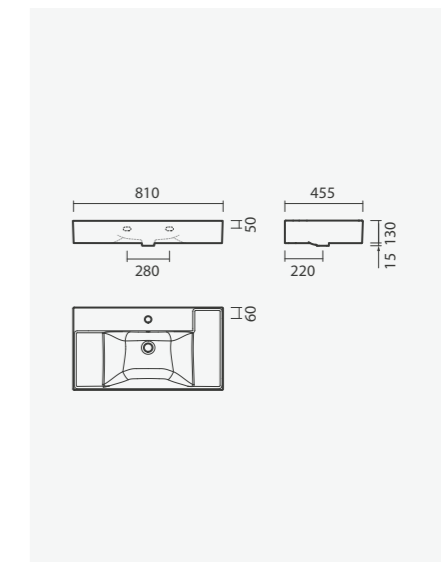

ALBUS

Lavatório 81

810 × 455 × 145mm

- > aplicação mural
- > com furo para torneira (central à cuba), com furo de nível
- > na embalagem: lavatório e kit de fixação

Referência	Peso	Peças por palete	€
S102 0021 6900 000	25	21	187,00