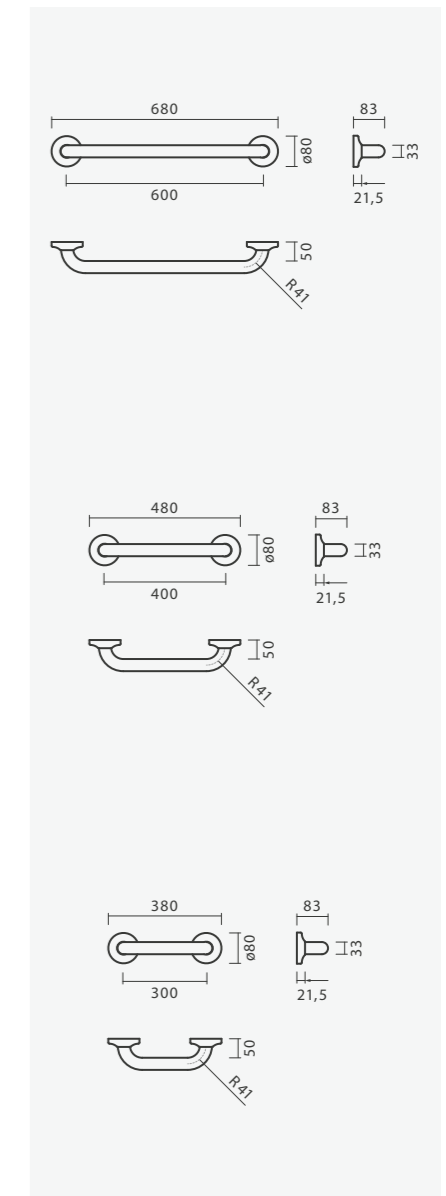

Barra de apoio reta - fixa

- > aplicação mural
- > em vinil anti-bacteriano com acabamento branco
- > 6 pontos de fixação
- > suporta até um peso máximo de 150kg
- > na embalagem: barra de apoio e kit de fixação

600 mm	Peso	Peças por palete	€
S902 1440 0000 000	5	150	102,00
400 mm			
S902 1430 0000 000	2	200	82,00
300 mm			
S902 1420 0000 000	1	200	72,00