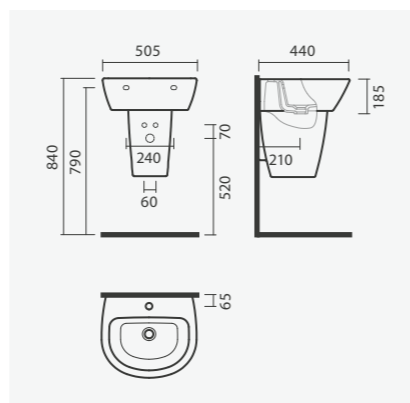

+ Meia Coluna

- > aplicação mural
- > compatível com lavatórios Pop Art 62, 57 e 51
- > na embalagem: meia coluna e kit de fixação

Referência	Peso	Peças por palete	€
S100 7791 7800 000	9	30	61,00