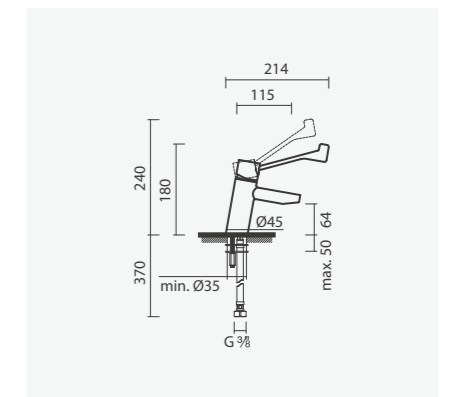

Torneira monocomando para lavatório (clínica)

- > para lavatório com furo para torneira
- > cartucho de discos cerâmicos e perlator ecológico
- > na embalagem: torneira, ligações flexíveis e kit de fixação

Manípulo clínico	Peso	€
S500 0591 3150 703	1	90,00