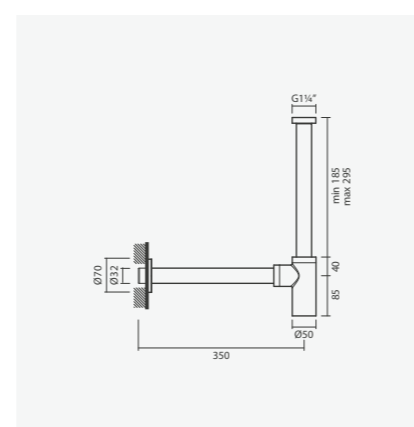

Sifões de descarga

SIFÕES DE DESCARGA

Sifão de descarga 1 1/4"

- > para lavatório
- > formato quadrado ou redondo
- > em latão cromado
- > na embalagem: sifão de descarga

Formato quadrado - acabamento cromado	Peso	€
TN50 0082 3199 9900	2	60,00
Formato redondo - acabamento cromado		
S502 0511 4412 600	2	42,00
Formato redondo - acabamento preto mate		
S502 0511 4471 600	2	47,00
Formato redondo - acabamento ouro rosa escovado		
S502 0511 440R M00	2	60,00
Formato redondo - acabamento ouro escovado		
S502 0511 440V A00	2	60,00

Sifão de descarga 1 1/4"

- > para lavatório ou bidê
- > formato redondo
- > em latão cromado
- > na embalagem: sifão de descarga

Referência	Peso	€
TN50 0085 3219 9900	2	17,50

Sifão de descarga 1 1/4"

- > para lavatório ou bidê
- > formato redondo
- > em latão cromado
- > na embalagem: sifão de descarga

Referência	Peso	€
TN50 0086 2149 9900	1	42,00

Sifão de descarga 1 1/4" com válvula

- > para lavatório ou bidê
- > válvula com mecanismo de abrir e fechar (stop & go)
- > em plástico
- > na embalagem: sifão e válvula de descarga

Referência	Peso	€
S502 1410 0012 600	1	41,50