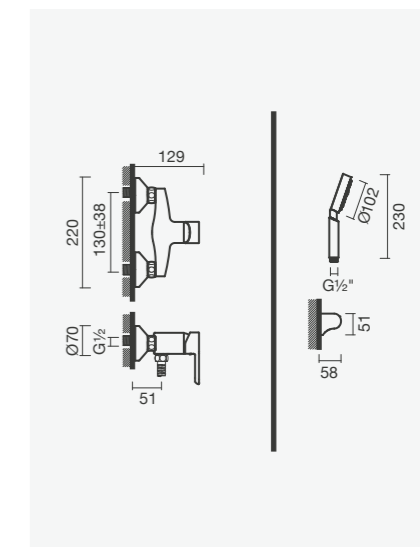

### Torneira monocomando para duche

- > para duche
- > cartucho de discos cerâmicos
- > na embalagem: torneira, chuveiro de mão, suporte, flexível de 175cm e kit de fixação

Referência	Peso	€
S502 1230 0012 600	2	75,00