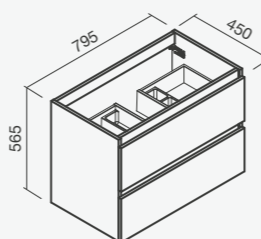

Móvel MAPLE 80 em branco brilho com tampo em carvalho, lavatório HALO, torneira RUBY e espelho NEW HEKA