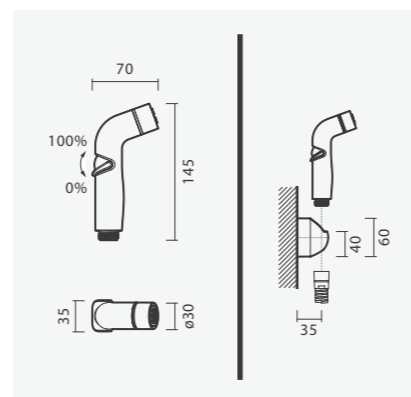

Conjunto de limpeza

- > compatível com bidés ou sanitas
- > 2 funções de spray: chuva ou pulverização
- > intensidade de fluxo ajustável
- > em abs cromado
- > na embalagem: chuveiro de mão, suporte e flexível

Referência	Peso	€
S500 9491 1399 900	1	30,00