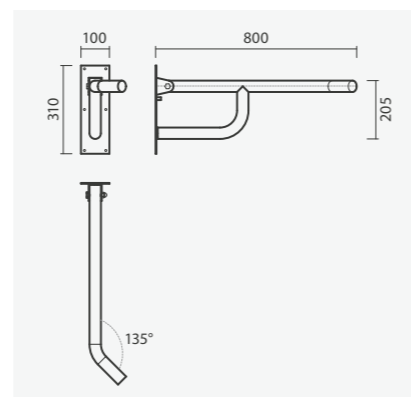

Barra de apoio curva para sanita - rebatível

- > aplicação mural
- > em aço inoxidável escovado (AISI 304)
- > 5 anos de garantia
- > na embalagem: barra de apoio e kit de fixação

Direita	Peso	Peças por palete	€
S900 1843 9901 100	3	36	265,00