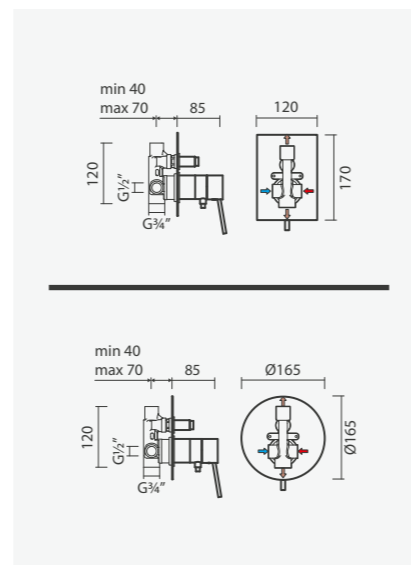

Torneira termostática para duche (2 funções)

- > para duche e/ou banho (2 funções)
- > cartucho termostático (safe-stop 38°)
- > profundidade de instalação ajustável: de 60 a 75mm (espeho retangular horizontal) e de 55 a 85mm (espehos retangular vertical e redondo)
- > na embalagem: torneira

Espeho retangular (vertical) cromado	Peso	€
S500 0596 9950 706	2	278,00
Espeho retangular (vertical) preto mate		
S500 0596 9971 606	2	411,00
Espeho redondo cromado		
S500 0596 9150 706	2	258,00
Espeho redondo preto mate		
S500 0596 9171 606	2	400,00