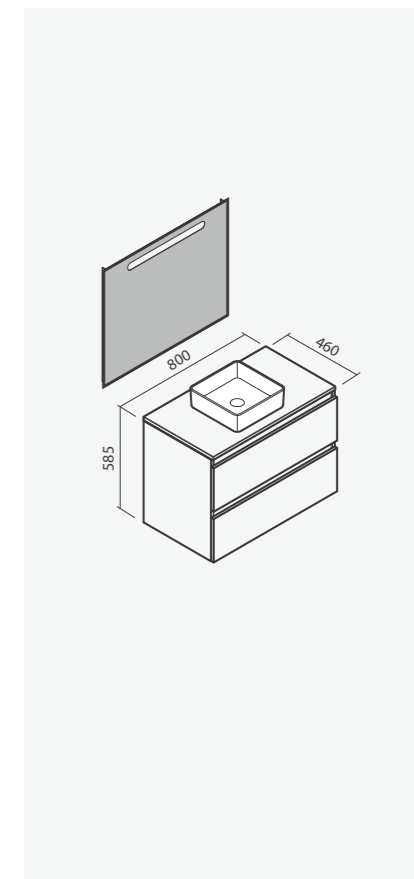

Tampo MAPLE 60

N	Branco brilho	Peso	Peças por palete	€
	S702 0950 0000 000	4	25	90,00
N	Nogueira texturado			
	S702 0950 0003 500	4	25	90,00
N	Carvalho texturado			
	S702 0950 0060 900	4	25	90,00
N	Antracite			
	S702 0950 0005 900	4	25	90,00

Tampo MAPLE 120

N	Branco brilho	Peso	Peças por palete	€
	S702 2040 0000 000	8	20	130,00
N	Nogueira texturado			
	S702 2040 0003 500	8	20	130,00
N	Carvalho texturado			
	S702 2040 0060 900	8	20	130,00
N	Antracite			
	S702 2040 0005 900	8	20	130,00

MAPLE TOP 80 - PACK MÓVEL + TAMPO + LAVATÓRIO + ESPELHO

Móvel suspenso 80 + Tampo 80 + Lavatório HALO + Espelho New Sirius 80x65

800 X 460 X 2000mm

- > compatível com tampo MAPLE 80 (incluído)
- > compatível com lavatório HALO quadrado em branco com válvula de descarga (incluído)
- > espelho com iluminação LED e desembaciador (incluído)
- > com duas gavetas
- > nas embalagens: móvel, tampo, lavatório, espelho e kit de fixação

N	Branco	Peso	Peças por palete	€
	S702 1870 3100 000	46	6	549,00
N	Nogueira texturado			
	S702 1870 3103 500	46	6	549,00

+ Complementos

+ Pés de apoio (par)

- > altura: 270mm
- > na embalagem: pés de apoio (2 unidades) e kit de fixação

S702 0730 0012 600	1	-	33,50