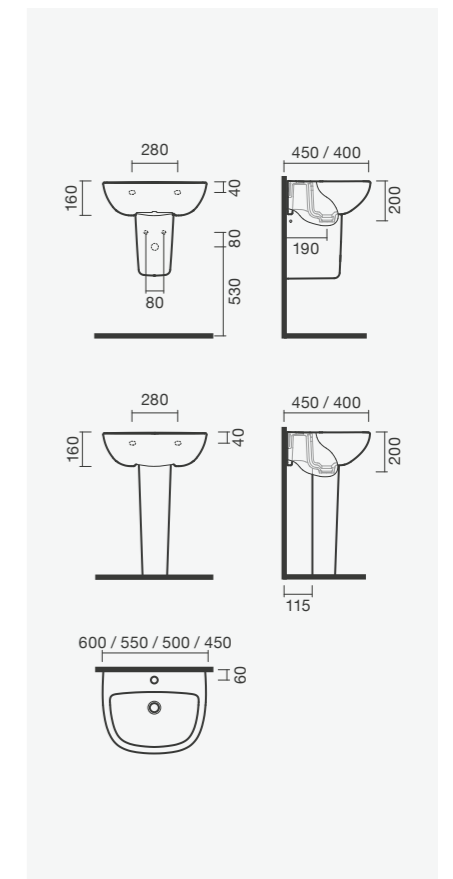

CENT

Lavatórios 60, 55, 50 e 45

- > aplicação mural
- > furo para torneira (central à cuba), com furo de nível
- > compatível com meia coluna e coluna Cent
- > na embalagem: lavatório e kit de fixação

600 x 450 x 200 mm	Peso	Peças por palete	€
S102 0891 7200 000	16	28	60,00
550 x 450 x 200 mm			
S102 0661 7200 000	14	28	49,00
500 x 400 x 200 mm			
S102 0671 7200 000	12	28	46,00
450 x 400 x 200 mm			
S102 0881 7200 000	11	28	43,00