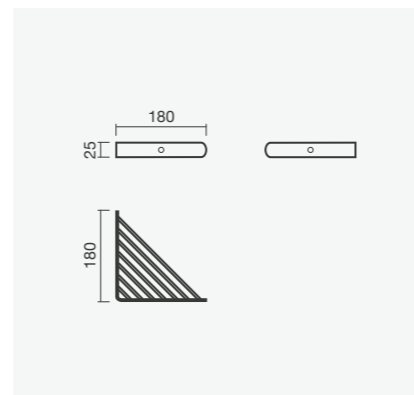

Saboneteira de canto

- > aplicação mural
- > em aço inoxidável com acabamento cromado, escovado ou preto mate
- > na embalagem: saboneteira e kit de fixação

Cromado	Peso	Peças por palete	€
S902 0790 0012 600	1	-	49,00
Escovado			
S902 0790 0001 100	1	-	49,00
Preto Mate			
S902 0790 0071 600	1	-	61,00