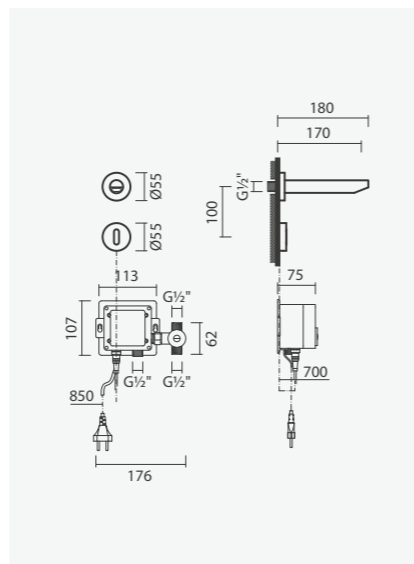

LAVATÓRIO

Torneira eletrônica para lavatório (bica)

- > para lavatório sem furo para torneira
- > com eletro-válvula e perlator ecológico
- > ativada através de sensor por infravermelhos
- > alimentada mediante ligação à rede (230V) ou baterias
- > na embalagem: torneira, caixa eletrônica, misturadora oculta, ligações flexíveis e kit de fixação

2 Fluxos de água	Peso	€
S500 0592 9450 707	2	260,00