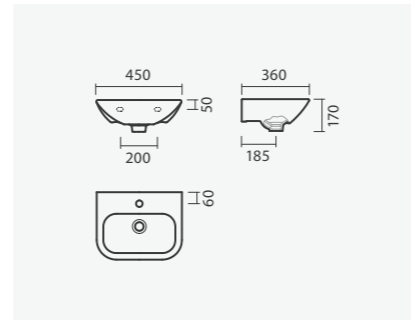

LAVATÓRIOS MURAIS - COMPACTOS

Lavatório 45

450 x 360 x 170 mm

- > aplicação mural
- > com furo para torneira (central à cuba), com furo de nível
- > na embalagem: lavatório e kit de fixação

Referência	Peso	Peças por palete	€
S100 7521 7200 000	11	32	67,00