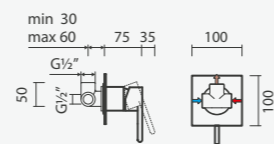

### Torneira monocomando para duche (1 função)

- > para duche ou banho (1 função)
- > cartucho de discos cerâmicos
- > profundidade de instalação ajustável: de 45 a 75mm
- > na embalagem: torneira

Espelho quadrado	Peso	€
S500 0546 9450 706	1	109,00
Espelho redondo		
S500 0546 8650 706	1	105,00