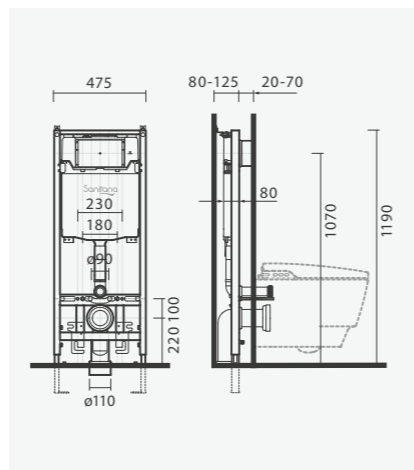

ESTRUTURA DE MONTAGEM FUTURA SUSPensa

Elemento de instalação inside

475 x 80-125 x 1190 mm

- > fixação ao chão e à parede
- > aplicação em paredes ligeiras (de encastre)
- > compatível com sanita suspensa Futura e placas de comando Touchless, Point, Plan e Dot (edição *inside*)
- > estrutura em aço termolacado e cisterna com isolamento que respeita norma CE EN-14055
- > descarga de 3/6 litros (regulável também para 3/4,5 ou 2/4 litros)
- > na embalagem: elemento de instalação, conexões, torneira de esquadria e kit de fixação

Referência	Peso	€
SI02 0087 9300 000	16	276,00

Vista lateral da sanita inteligente suspensa rimless FUTURA, comando de controlo e placa de comando eletrónica TOUCHLESS