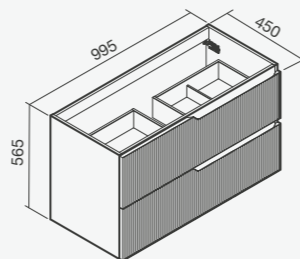

BLOSSOM 100

Móvel suspenso 100

995 x 450 x 565mm

> compatível com lavatórios de encastre: EVEN ROUND 100, ALUR 101 e RUBY 101 (não incluído)

> com duas gavetas

> na embalagem: móvel e kit de fixação

N	Branco Mate	Peso	Peças por palete	€
S702 1930 3106 400		32	6	510,00
N	Verde Floresta			
S702 1930 3153 400		32	6	510,00
N	Nogueira Escuro			
S702 1930 3117 100		32	6	510,00
N	Carvalho			
S702 1930 3160 900		32	6	510,00

Complementos

Lavatório em Solid Surface 100

> aplicação de encastre - aba 12mm

> sem furo de nível

> na embalagem: lavatório e kit de fixação

EVEN ROUND com furo	Peso	Peças por palete	€
S202 1631 1700 000	13	5	540,00
EVEN ROUND sem furo			
S202 1630 0000 000	13	5	540,00

Lavatório Cerâmico 101

> aplicação de encastre (por cima)

> com furo para torneira central à cuba

> com furo de nível

> na embalagem: lavatório

ALUR	Peso	Peças por palete	€
S102 0830 0000 003	17	24	177,00
RUBY			
S102 1662 5200 000	26	14	195,00

Tampo BLOSSOM 100

> compatível com móveis BLOSSOM 100

> compatível com lavatórios de pousar HELM, HALO, ARENA, TRIK, ORBIT, ELIPSE, e CUP, assim como POP ART, CITY e ALBUS de pousar

> na embalagem: lavatório

N	Branco mate	Peso	Peças por palete	€
S702 1980 0006 400		6	25	115,00
N	Verde Floresta			
S702 1980 0053 400		6	25	115,00
N	Nogueira Escuro			
S702 1980 0017 100		6	25	115,00
N	Carvalho			
S702 1980 0060 900		6	25	115,00