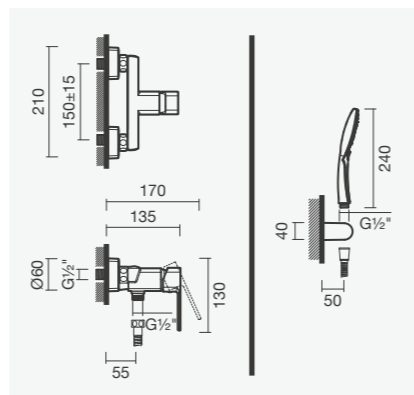

DUCHE

Torneira monocomando para duche

- > para duche
- > cartucho de discos cerâmicos
- > redutor de caudal integrado no flexível
- > na embalagem: torneira, chuveiro de mão com 3 funções - *massage, rain e soft* - de duche, suporte, flexível de 170cm e kit de fixação

Referência	Peso	€
S502 0950 0012 600	2	134,00