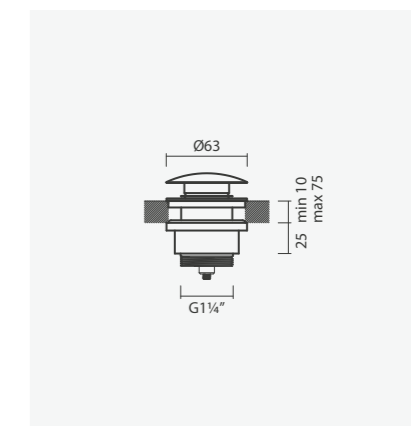

Válvula 1 1/4" com mecanismo stop&go

- > para lavatórios ou bidés com furo de nível
- > com mecanismo de abrir e fechar (stop & go)
- > espelho da válvula redondo (removível)
- > em latão cromado ou preto mate
- > na embalagem: válvula de descarga

Espelho redondo - acabamento cromado	Peso	€
S502 0540 0012 600	1	22,50
Espelho redondo - acabamento preto mate		
S502 0540 0071 600	1	33,50
Espelho redondo - acabamento ouro escovado		
S502 0540 000V A00	1	39,00
Espelho redondo - acabamento ouro rosa escovado		
S502 0540 000R M00	1	39,00