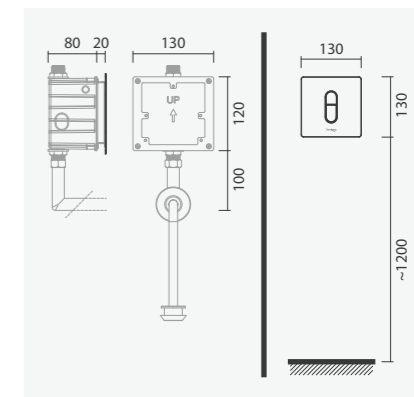

+ ACESSÓRIOS ELETRÓNICOS DE DESCARGA

Fluxómetro de descarga eletrónico para urinol

- > aplicação mural (de encastre)
- > compatível com urinóis de alimentação horizontal ou vertical
- > com descarga ecológica (regulada para 1 litro de água, com possibilidade de regulação para 1/2 litro)
- > sensor eletrónico permite descarga automática após cada utilização (descarga também pode ser ativada manualmente)
- > alimentado por transformador elétrico (100-240V, 50-60Hz) ou pilhas AA (1.5V)
- > na embalagem: box para instalação, fluxómetro com sensor eletrónico, transformador, conexões e kit de fixação

Referência	Peso	€
S502 0620 0012 600	3	182,00