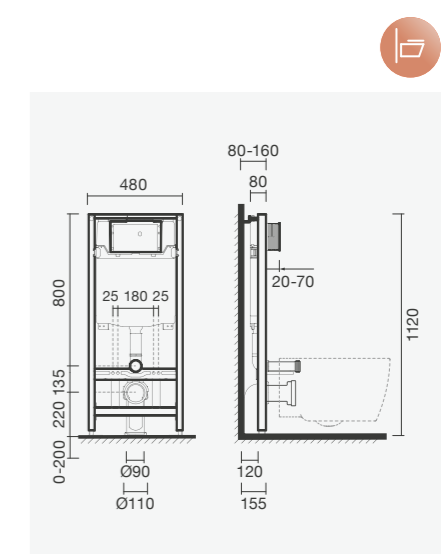

Elemento de instalação inside

480 x 80-160 x 1120 mm

- > fixação ao chão e à parede
- > aplicação em paredes ligeiras (de encastre)
- > compatível com sanitas suspensas e placas de comando Plan, Point e Dot (edição inside)
- > estrutura em aço termolacado e cisterna com isolamento que respeita norma CE EN-14055
- > descarga de 6/3 litros (regulável também para 4,5/3 ou 4/2 litros)
- > na embalagem: elemento de instalação, conexões, torneira de esquadria e kit de fixação

Referência	Peso	€
S102 0057 9300 000	14	198,00