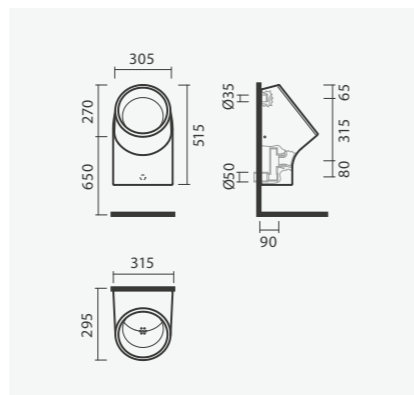

MAR

Urinol - A.H.

315 x 295 x 515 mm

- > alimentação e escoamento horizontal
- > na embalagem: urinol, conexões de ligação, sifão e kit de fixação

Referência	Peso	Peças por palete	€
S100 7213 0200 000	13	18	157,00