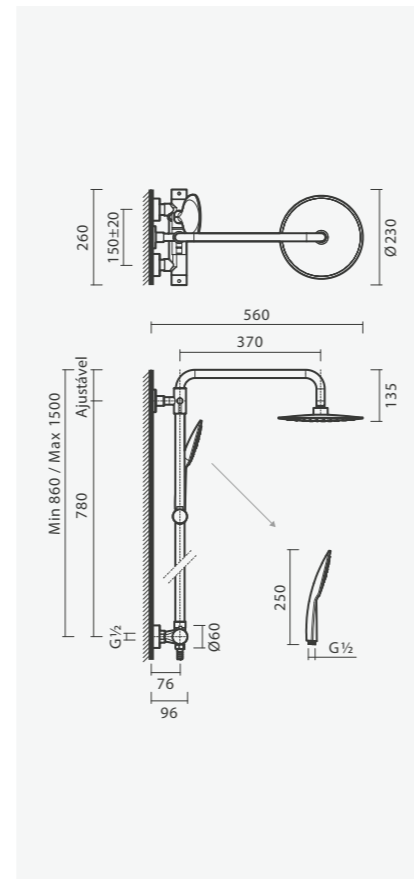

DUCHE

Sistema de duche com torneira termostática

- > para duche (2 funções: chuveiro de mão e chuveiro superior - orientável)
- > cartucho termostático (safe-stop 38°)
- > sistema de duche telescópico (altura da barra regulável)
- > na embalagem: sistema de duche, chuveiro superior com Ø230mm, chuveiro de mão, suporte para chuveiro de mão orientável e regulável em altura, flexível de 175cm e kit de fixação

Acabamento cromado	Peso	€
S502 0734 6312 600	6	337,00
Acabamento preto mate		
S502 0734 6371 600	6	577,00

Sistema de duche com torneira monocomando

- > para duche (2 funções: chuveiro de mão e chuveiro superior - orientável)
- > cartucho de discos cerâmicos
- > sistema de duche telescópico (altura da barra regulável)
- > na embalagem: sistema de duche, chuveiro superior com Ø230mm, chuveiro de mão, suporte para chuveiro de mão orientável e regulável em altura, flexível de 175cm e kit de fixação

Acabamento cromado	Peso	€
S502 0744 6312 600	6	306,00
Acabamento preto mate		
S502 0744 6371 600	6	525,00