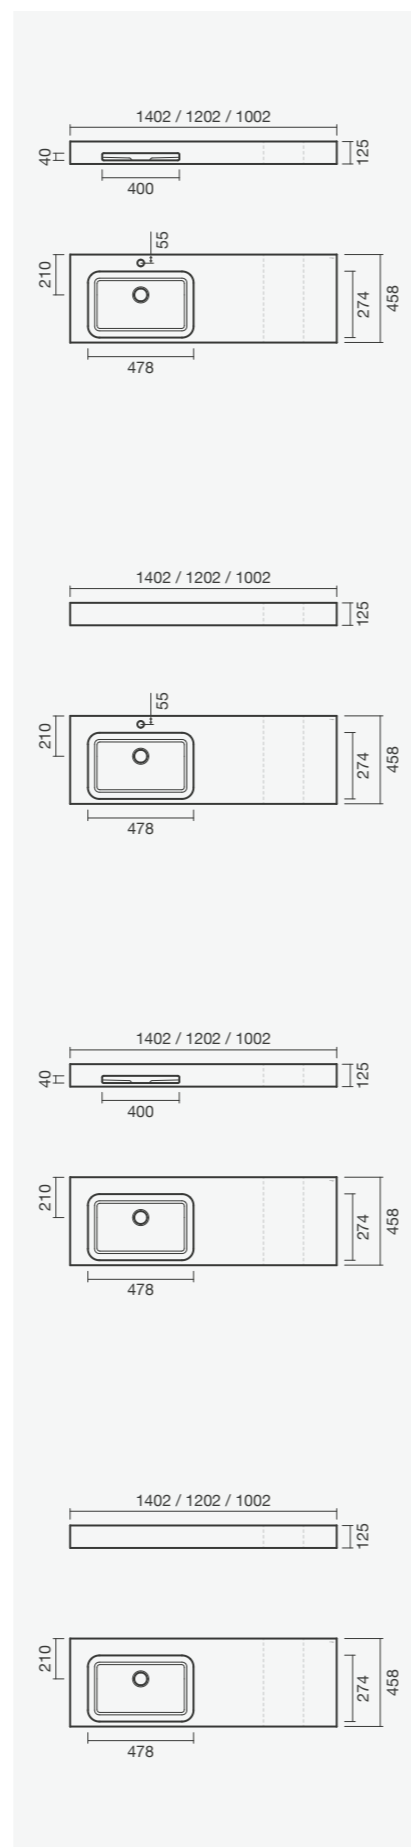

Lavatório mural VELVET 120 com cuba à esquerda e toalheiro, torneira UNIC de encastre em preto mate e espelho MAYARA

Lavatório de encastre em solid surface EVEN ROUND com duas cubas, móvel BLOSSOM, torneiras RUBY e espelho MAYARA OVAL