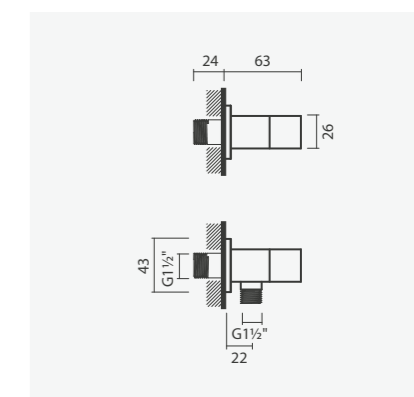

Torneira de esquadria ¼ de volta

- > sem filtro
- > manípulo quadrado
- > em latão cromado
- > na embalagem: torneira de esquadria (1 unidade)

Referência	Peso	€
TNR5 0000 0000 0168	1	12,50