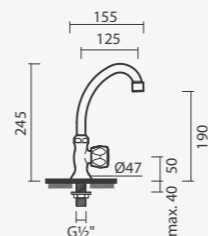

MULTI-USOS - JANO

Torneira monocomando multi-usos

- > para lavatório / lava-louças / outro com furo para torneira
- > castelo cerâmico ¼ volta e perlator não-orientável
- > corpo superior pivotante
- > na embalagem: torneira

1 Fluxo de água	Peso	€
S500 0490 0750 711	1	40,00