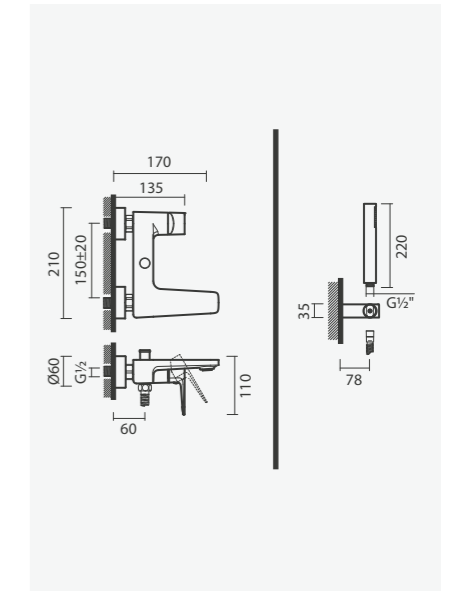

BANHO

Torneira monocomando para banheira

- > para banho
- > cartucho de discos cerâmicos e perlator ecológico
- > na embalagem: torneira, chuveiro de mão, suporte, flexível de 170cm e kit de fixação

Acabamento cromado	Peso	€
S502 0486 6212 600	2	219,00
Acabamento preto mate		
S502 0486 6271 600	2	333,00
Acabamento escovado mate		
S502 0486 6224 800	2	333,00