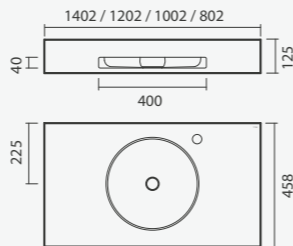

EVEN ROUND

Lavatórios EVEN ROUND

- > aplicação mura- aba: 125mm
- > sem furos de nível
- > cuba central
- > válvula de descarga não incluída
- > na embalagem: lavatório e kit de fixação

Lavatórios 140

1402 x 458 x 125mm

N	Com toalheiro, com furo para torneira	Peso	Peças por palete	€
S202 1721 2000 000		22	5	1 025,00
N	Sem toalheiro, com furo para torneira			
S202 1721 1700 000		22	5	1 015,00
N	Com toalheiro, sem furo para torneira			
S202 1721 1900 000		22	5	1 025,00
N	Sem toalheiro, sem furo para torneira			
S202 1720 0000 000		22	5	1 015,00

Lavatórios 120

1202 x 458 x 125mm

N	Com toalheiro, com furo para torneira	Peso	Peças por palete	€
S202 1711 2000 000		20	5	950,00
N	Sem toalheiro, com furo para torneira			
S202 1711 1700 000		20	5	940,00
N	Com toalheiro, sem furo para torneira			
S202 1711 1900 000		20	5	950,00
N	Sem toalheiro, sem furo para torneira			
S202 1710 0000 000		20	5	940,00

Lavatórios 100

1002 x 458 x 125mm

N	Com toalheiro, com furo para torneira	Peso	Peças por palete	€
S202 1681 2000 000		18	5	855,00
N	Sem toalheiro, com furo para torneira			
S202 1681 1700 000		18	5	845,00
N	Com toalheiro, sem furo para torneira			
S202 1681 1900 000		18	5	855,00
N	Sem toalheiro, sem furo para torneira			
S202 1680 0000 000		18	5	845,00

Lavatórios 80

802 x 458 x 125mm

N	Com toalheiro, com furo para torneira	Peso	Peças por palete	€
S202 1661 2000 000		16	5	795,00
N	Sem toalheiro, com furo para torneira			
S202 1661 1700 000		16	5	785,00
N	Com toalheiro, sem furo para torneira			
S202 1661 1900 000		16	5	795,00
N	Sem toalheiro, sem furo para torneira			
S202 1660 0000 000		16	5	785,00

EVEN ROUND

Prateleira

- > aplicação mural
- > em solid surface
- > na embalagem: prateleira e kit de fixação

1400 x 385 x 50 mm

S202 1240 0000 000 22 5 **595,00**

1200 x 385 x 50 mm

S202 1230 0000 000 20 5 **520,00**

1000 x 385 x 50 mm

S202 1200 0000 000 18 5 **458,00**

800 x 385 x 50 mm

S202 1210 0000 000 18 5 **390,00**