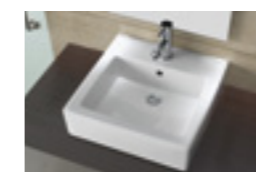

CITY

Lavatório 48

480 x 480 x 180mm

- > aplicação de pousar / mural
- > com furo para torneira (central à cuba), com furo de nível
- > na embalagem: lavatório e kit de fixação

Referência	Peso	Peças por palete	€
S100 0973 6200 000	15	30	149,00