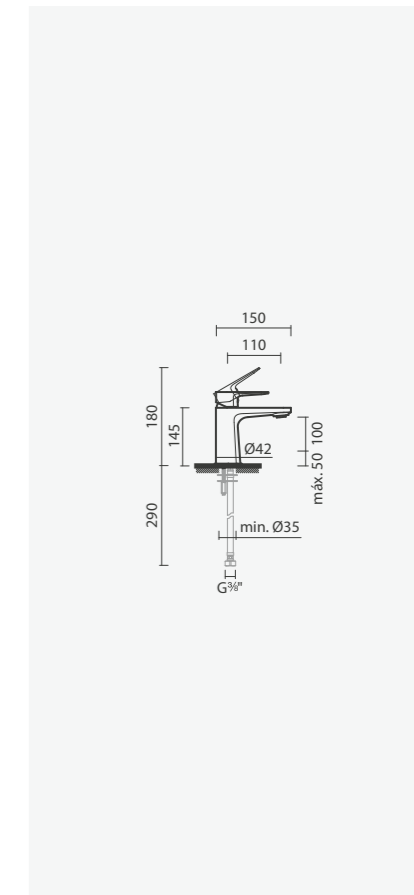

LAVATÓRIO

Torneira monocomando para lavatório

- > para lavatório com furo para torneira
- > cartucho de discos cerâmicos e perlador ecológico
- > função cold start (abertura em frio)
- > na embalagem: torneira, ligações flexíveis e kit de fixação

Acabamento cromado	Peso	€
S502 0455 0212 600	2	114,00
Acabamento preto mate		
S502 0455 0271 600	2	173,00
Acabamento escovado mate		
S502 0455 0224 800	2	173,00