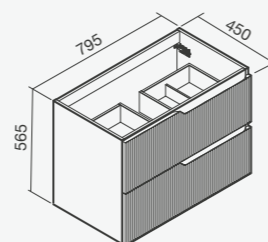

BLOSSOM 80

Móvel suspenso 80

795 x 450 x 565mm

> compatível com lavatórios de encastre: EVEN ROUND 80, ALUR 81 e RUBY 81 (não incluído)

> com duas gavetas

> na embalagem: móvel e kit de fixação

N	Nome	Peso	Peças por palete	€
N	Branco Mate			
	S702 1920 3106 400	28	6	460,00
N	Verde Floresta			
	S702 1920 3153 400	28	6	460,00
N	Nogueira Escuro			
	S702 1920 3117 100	28	6	460,00
N	Carvalho			
	S702 1920 3160 900	28	6	460,00

+ Complementos

+ Lavatório em Solid Surface 80

> aplicação de encastre - aba 12mm

> sem furo de nível

> na embalagem: lavatório e kit de fixação

N	Nome	Peso	Peças por palete	€
N	EVEN ROUND com furo			
	S202 1651 1700 000	11	5	515,00
N	EVEN ROUND sem furo			
	S202 1650 0000 000	11	5	515,00

+ Lavatório Cerâmico 81

> aplicação de encastre (por cima)

> com furo para torneira central à cuba

> com furo de nível

> na embalagem: lavatório

N	Nome	Peso	Peças por palete	€
	ALUR			
	S102 0830 0000 002	17	18	150,00
N	RUBY			
	S102 1652 5200 000	19	16	147,00

+ Tampo BLOSSOM 80

> compatível com móveis BLOSSOM 80

> na embalagem: lavatório

N	Nome	Peso	Peças por palete	€
N	Branco mate			
	S702 1970 0006 400	5	30	105,00
N	Verde Floresta			
	S702 1970 0053 400	5	30	105,00
N	Nogueira Escuro			
	S702 1970 0017 100	5	30	105,00
N	Carvalho			
	S702 1970 0060 900	5	30	105,00