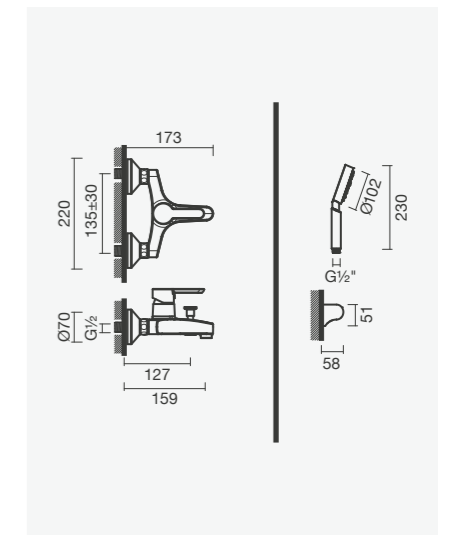

Torneira monocomando de duche SCOPE, com chuveiro de mão redondo e respetivo suporte