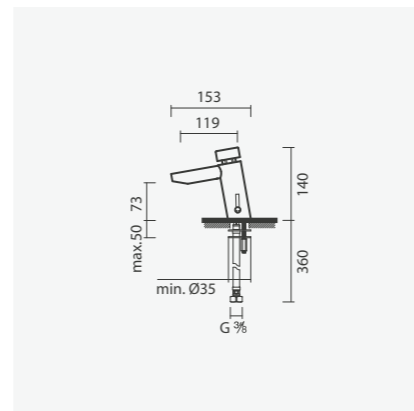

Torneira temporizada para lavatório

- > para lavatório com furo para torneira
- > cartucho temporizado e perlator ecológico
- > tempo de abertura: 6 segundos (margem de erro de 20%)
- > possível regular caudal de forma a reduzir o consumo de água
- > na embalagem: torneira e kit de fixação

2 Fluxos de água	Peso	€
S500 0590 2650 703	2	107,00
1 Fluxo de água		
S500 0590 1250 703	1	88,00