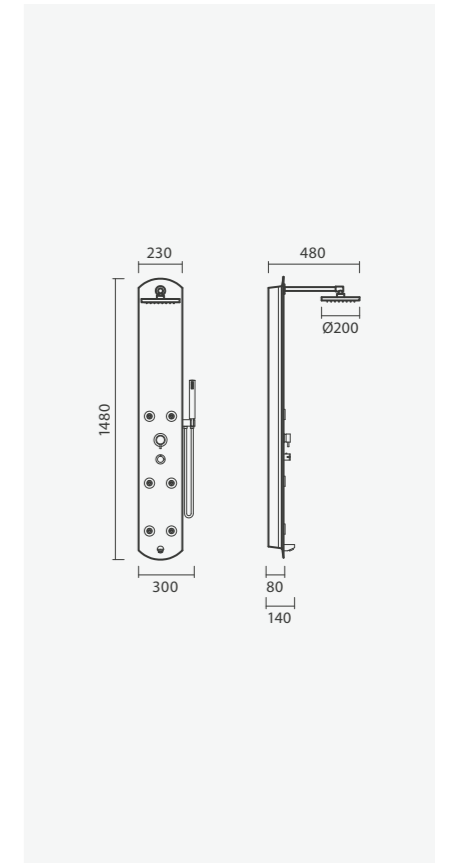

Coluna de hidromassagem YN Black