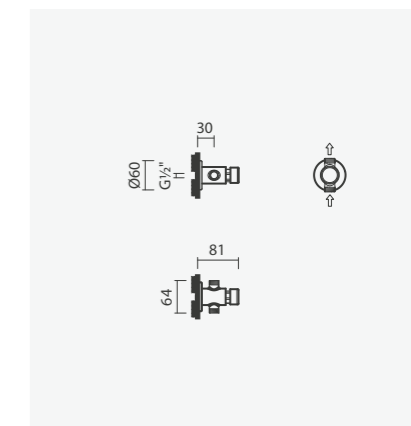

2 Fluxos de água	Peso	€
S500 0490 2450 702	3	542,00
1 Fluxo de água	Peso	€
S500 0490 0650 702	1	63,00