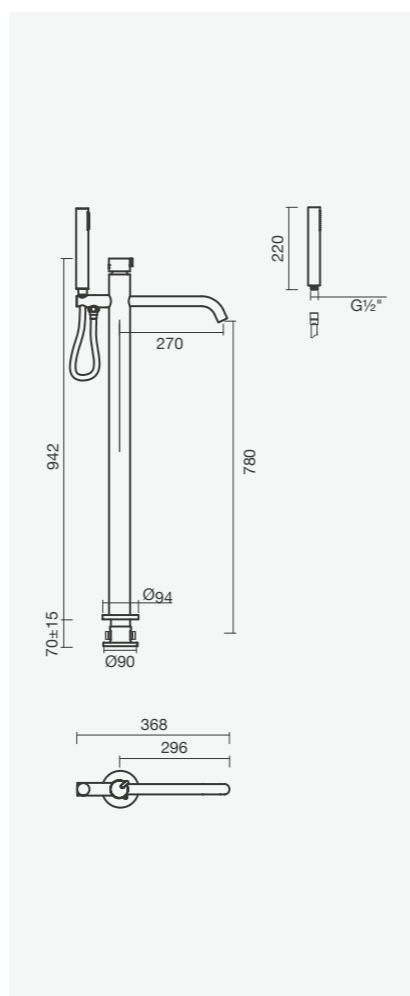

Torneira monocomando para banheira (pé alto)

- > para banheira
- > cartucho de discos cerâmicos
- > redutor de caudal integrado no flexível
- > requer pré-instalação do ponto de água
- > na embalagem: torneira, chuveiro de mão, suporte para chuveiro de mão (integrado no corpo da torneira), flexível e kit de fixação

N	Acabamento cromado	Peso	€
	S502 1800 0012 600	12	1110,00
N	Acabamento preto mate		
	S502 1800 0071 600	12	1399,00
N	Acabamento ouro rosa escovado		
	S502 1800 000R M00	12	1810,00
N	Acabamento ouro escovado		
	S502 1800 000V A00	12	1810,00

Torneira monocomando para banheira RUBY e banheira RUBY