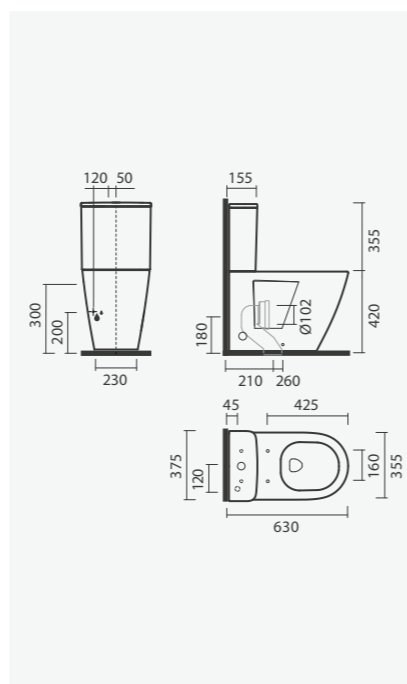

SANITAS COMPACTAS BTW

Sanita compacta vortex BTW 64 S/D

375 x 639 x 775 mm

> saída dual

> sistema vortex - silenciosa, higiênica e fácil de limpar

> na embalagem: sanita, curva de descarga e kit de fixação

Referência	Peso	Peças por paleta	€
S102 1415 0300 000	32	12	143,00

+ Tanque compacto

> descarga 3/4,5 litros (mecanismo montado), com possibilidade de regulação para 2/4 litros

> descarga ativada por botão (duplo)

> na embalagem: tanque cerâmico e mecanismo de descarga

Alimentação inferior

S102 1410 4500 000	12	36	120,00

+ Tampos para sanita

Termodur - queda amortecida (tecnologia-take off)

S802 0158 1600 000	3	-	78,00

Termodur (tecnologia-take off)

S802 0158 1900 000	3	-	55,00