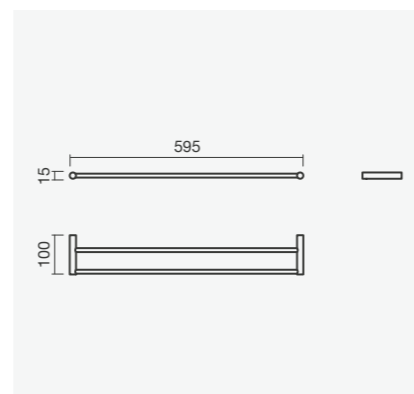

Toalheiro pivotante, doseador de sabão e porta-escovas de pousar STUDIO em acabamento preto mate