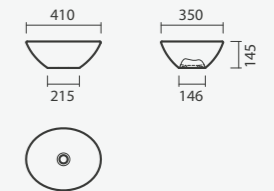

CUP

Lavatório 41

410 x 350 x 145mm

- > aplicação de pousar
- > sem furo para torneira, sem furo de nível
- > na embalagem: lavatório

Referência	Peso	Peças por palete	€
S100 0995 0400 000	6	48	99,00