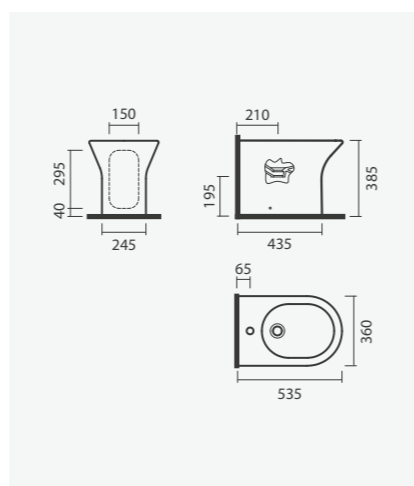

BIDÉS SIMPLES BTW

Bidé simples BTW 54

360 x 535 x 385 mm

> na embalagem: bidé e kit de fixação

Referência	Peso	Peças por palete	€
S100 7423 4900 000	21	15	95,00