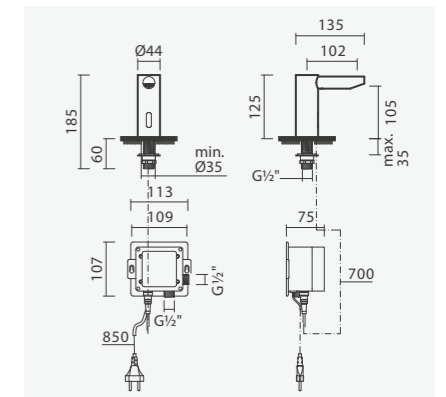

Torneira eletrônica para lavatório

- > para lavatório com furo para torneira
- > com eletro-válvula e perlator não-orientável (ecológico)
- > ativada através de sensor por infravermelhos
- > alimentada mediante ligação à rede (230V) ou baterias
- > na embalagem: torneira, caixa eletrônica, ligações flexíveis e kit de fixação

1 Fluxo de água	Peso	€
S500 0592 9350 703	2	235,00