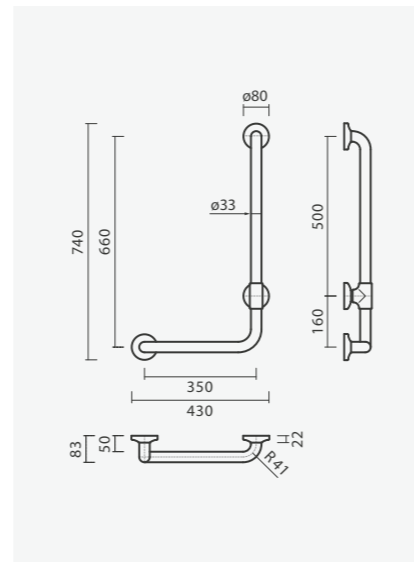

BARRAS DE APOIO

Barra de apoio angular 90° - fixa - esquerda

- > aplicação mural
- > em vinil anti-bacteriano com acabamento branco
- > 6 pontos de fixação
- > suporta até um peso máximo de 150kg
- > na embalagem: barra de apoio e kit de fixação

Referência	Peso	Peças por palete	€
S902 1450 0000 000	3	70	184,00