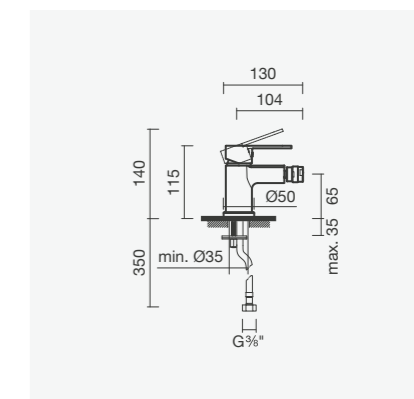

BIDÉ

Torneira monocomando para bidé

- > para bidé com furo para torneira
- > cartucho de discos cerâmicos e perlator ecológico
- > na embalagem: torneira, ligações flexíveis e kit de fixação

Referência	Peso	€
S502 1270 0012 600	1	51,00