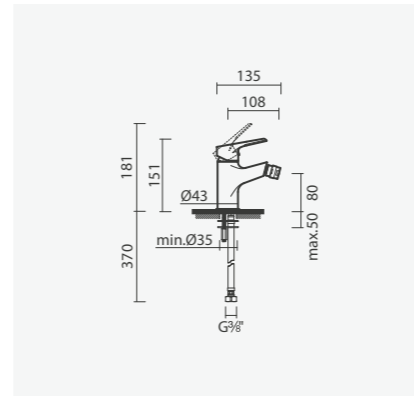

BIDÉ

Torneira monocomando para bidé

- > para bidé com furo para torneira
- > cartucho de discos cerâmicos e perlator ecológico
- > na embalagem: torneira, ligações flexíveis e kit de fixação

Referência	Peso	€
S502 0275 0212 600	1	63,00