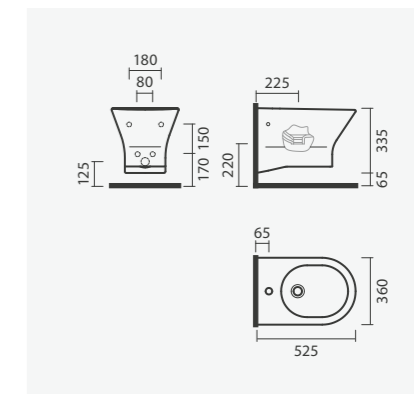

BIDÉS SUSPENSOS

Bidé suspenso 53

360 x 525 x 400 mm

> na embalagem: bidé e kit de pré-instalação

Referência	Peso	Peças por palete	€
S100 7433 4900 000	21	27	125,00