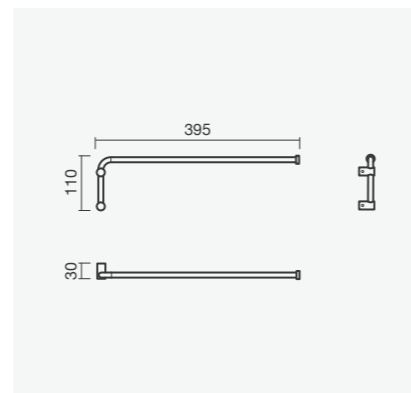

Toalheiro pivotante

> aplicação mural
> em aço inoxidável com acabamento cromado, escovado ou preto mate
> na embalagem: toalheiro pivotante e kit de fixação

Cromado	Peso	Peças por palete	€
S902 0140 0012 600	1	-	71,00
Escovado			
S902 0140 0001 100	1	-	71,00
Preto Mate			
S902 0140 0071 600	1	-	79,00